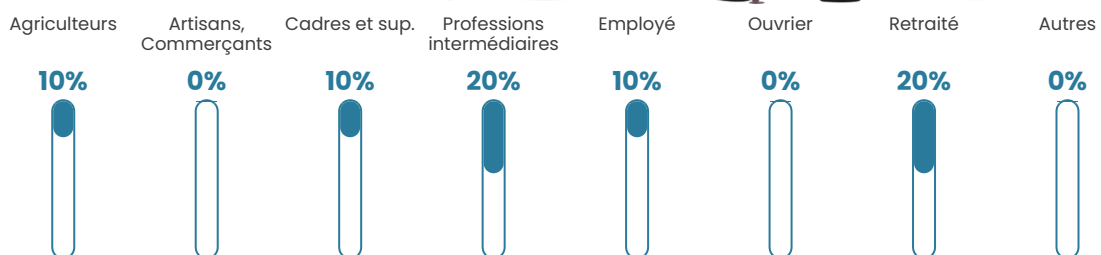

44 ans

Pop active

52.9%

Taux chômage

13.3%

Pop densité

17 h/km²

Revenu moyen

NC

Evolution du nombre d'habitants

Sources : Institut national de la statistique et des études économiques (insee) selon Les dernières parutions officielles de 2024 portant sur les années 2020, 2021 et 2022.

Tranche d'âge

Activité professionnelle

Niveau de diplôme

Composition des ménages

Profils électoraux

Premier tour

	Marine LE PEN	27.03 %
	Emmanuel MACRON	18.92 %
	Jean-Luc MÉLENCHON	13.51 %
	Valérie PÉCRESSÉ	13.51 %
	Éric ZEMMOUR	10.81 %
	Yannick JADOT	10.81 %
	Fabien ROUSSEL	2.70 %
	Philippe POUTOU	2.70 %
	Nathalie ARTHAUD	0.00 %
	Jean LASSALLE	0.00 %
	Anne HIDALGO	0.00 %
	Nicolas DUPONT- AIGNAN	0.00 %