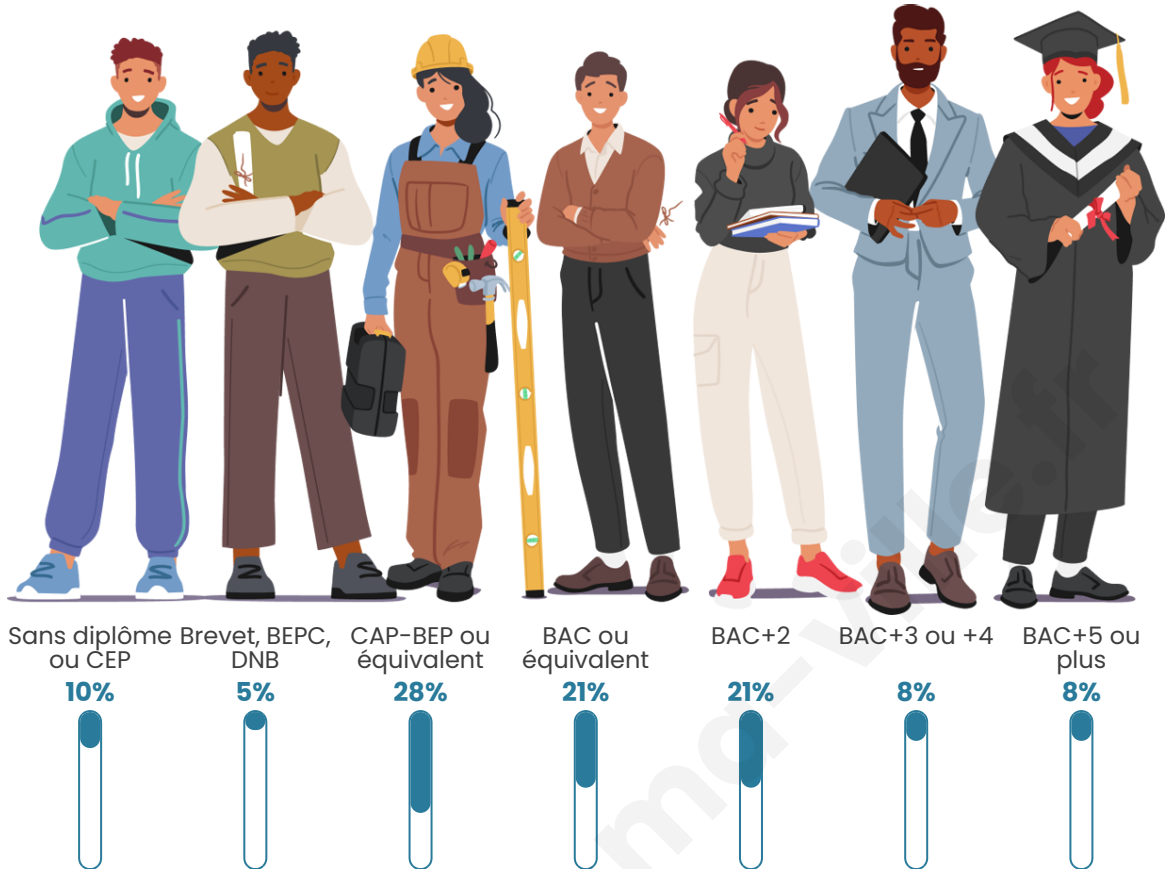

44 ans

Pop active

52.9%

Taux chômage

13.3%

Pop densité

17 h/km²

Revenu moyen

Tranche d'âge

Activité professionnelle

Niveau de diplôme

Composition des ménages

Profils électoraux

Premier tour

	Marine LE PEN	27.03 %
	Emmanuel MACRON	18.92 %
	Jean-Luc MÉLENCHON	13.51 %
	Valérie PÉCRESSÉ	13.51 %
	Éric ZEMMOUR	10.81 %
	Yannick JADOT	10.81 %
	Fabien ROUSSEL	2.70 %
	Philippe POUTOU	2.70 %
	Nathalie ARTHAUD	0.00 %
	Jean LASSALLE	0.00 %
	Anne HIDALGO	0.00 %
	Nicolas DUPONT- AIGNAN	0.00 %