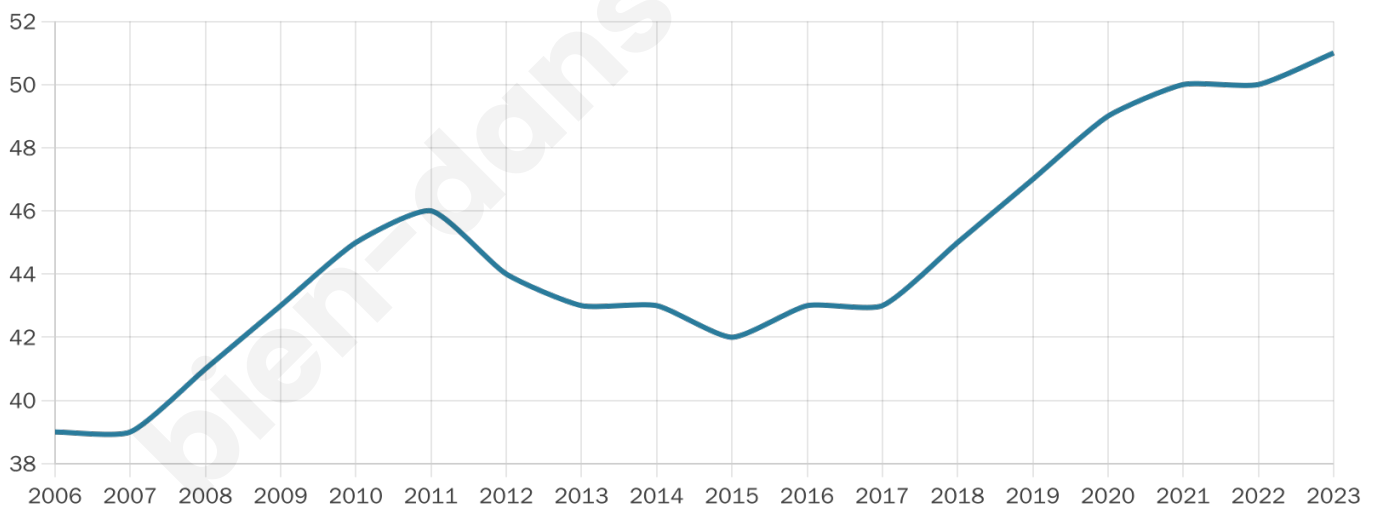

Version web

Ville de Riaville

Présenté par

BIEN dans
ma **VILLE** 

Sommaire

Situation géographique	3
Statistiques sur la population	4
Evolution du nombre d'habitants	4
Tranche d'âge	5
0-14 ans	5
15-29 ans	5
30-44 ans	5
45-59 ans	5
60-74 ans	5
75-89 ans	5
90 ans et +	5
Activité professionnelle	5
Agriculteurs	5
Artisans, Commerçants	5
Cadres et sup.	5
Professions intermédiaires	5
Employé	5
Ouvrier	5
Retraité	5
Autres	5
Niveau de diplôme	6
Sans diplôme ou CEP	6
Brevet, BEPC, DNB	6
CAP-BEP ou équivalent	6
BAC ou équivalent	6
BAC+2	6
BAC+3 ou +4	6
BAC+5 ou plus	6
Composition des ménages	6
Couple sans enfant	6
Couple avec enfant(s)	6
Famille monoparentale	6
Colocation / Autre	6
Personnes seules	6
Profils électoraux	7
Premier tour	7
Sécurité	9
Evolution du nombre d'infractions	9
Pour comparer	10
Services à la population	11
Commerce	11
Éducation	11
Villes autour de Riaville	12

44 ans

Pop active

52.9%

Taux chômage

13.3%

Pop densité

17 h/km²

Revenu moyen

NC

Evolution du nombre d'habitants

Sources : Institut national de la statistique et des études économiques (insee) selon Les dernières parutions officielles de 2024 portant sur les années 2020, 2021 et 2022.