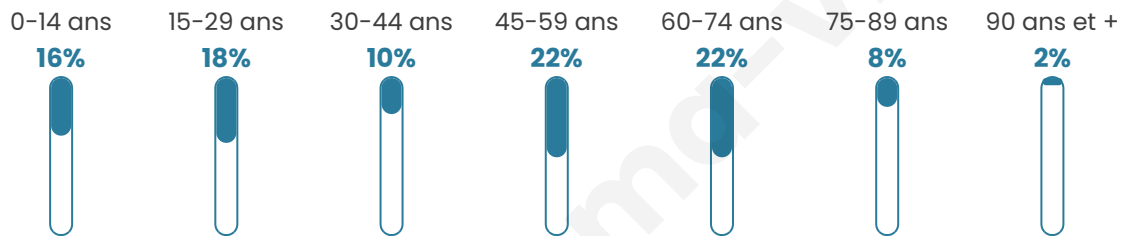

Version web

Ville de Riaville

Présenté par

BIEN dans
ma **VILLE** 

Sommaire

Situation géographique	3
Statistiques sur la population	4
Evolution du nombre d'habitants	4
Tranche d'âge	5
0-14 ans	5
15-29 ans	5
30-44 ans	5
45-59 ans	5
60-74 ans	5
75-89 ans	5
90 ans et +	5
Activité professionnelle	5
Agriculteurs	5
Artisans, Commerçants	5
Cadres et sup.	5
Professions intermédiaires	5
Employé	5
Ouvrier	5
Retraité	5
Autres	5
Niveau de diplôme	6
Sans diplôme ou CEP	6
Brevet, BEPC, DNB	6
CAP-BEP ou équivalent	6
BAC ou équivalent	6
BAC+2	6
BAC+3 ou +4	6
BAC+5 ou plus	6
Composition des ménages	6
Couple sans enfant	6
Couple avec enfant(s)	6
Famille monoparentale	6
Colocation / Autre	6
Personnes seules	6
Profils électoraux	7
Premier tour	7
Sécurité	9
Evolution du nombre d'infractions	9
Pour comparer	10
Services à la population	11
Commerce	11
Éducation	11
Villes autour de Riaville	12

44 ans

Pop active

52.9%

Taux chômage

13.3%

Pop densité

17 h/km²

Revenu moyen

Tranche d'âge

Activité professionnelle

Niveau de diplôme

Composition des ménages

Profils électoraux

Premier tour

	Marine LE PEN	27.03 %
	Emmanuel MACRON	18.92 %
	Jean-Luc MÉLENCHON	13.51 %
	Valérie PÉCRESSÉ	13.51 %
	Éric ZEMMOUR	10.81 %
	Yannick JADOT	10.81 %
	Fabien ROUSSEL	2.70 %
	Philippe POUTOU	2.70 %
	Nathalie ARTHAUD	0.00 %
	Jean LASSALLE	0.00 %
	Anne HIDALGO	0.00 %
	Nicolas DUPONT- AIGNAN	0.00 %