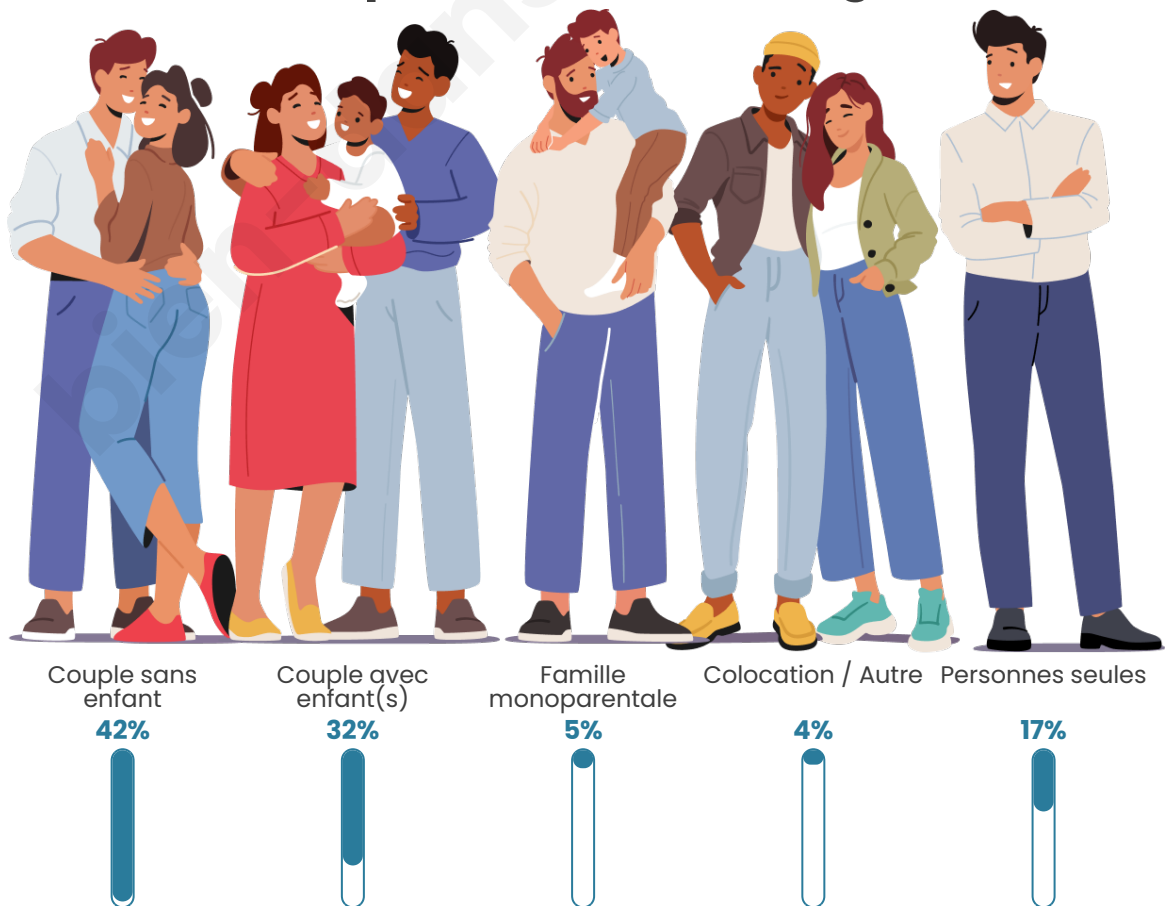

Tranche d'âge

Activité professionnelle

Niveau de diplôme

Composition des ménages

Profils électoraux

Premier tour

	Marine LE PEN	36.24 %
	Emmanuel MACRON	21.14 %
	Jean-Luc MÉLENCHON	16.53 %
	Éric ZEMMOUR	9.82 %
	Yannick JADOT	3.25 %
	Jean LASSALLE	3.17 %
	Nicolas DUPONT-AIGNAN	3.17 %
	Valérie PÉCRESSÉ	2.60 %
	Fabien ROUSSEL	2.30 %
	Anne HIDALGO	0.79 %
	Philippe POUTOU	0.53 %
	Nathalie ARTHAUD	0.45 %