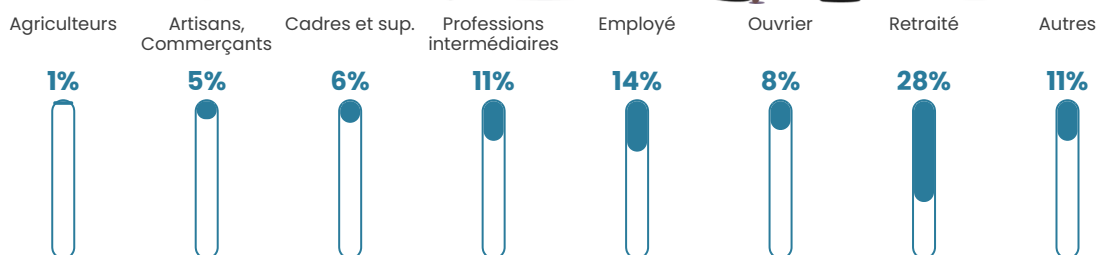

44 h/km²

Revenu moyen

22 940 €/an

Evolution du nombre d'habitants

Sources : Institut national de la statistique et des études économiques (insee) selon Les dernières parutions officielles de 2024 portant sur les années 2020, 2021 et 2022.

Tranche d'âge

Activité professionnelle

Niveau de diplôme

Composition des ménages

Profils électoraux

Premier tour

	Marine LE PEN	36.24 %
	Emmanuel MACRON	21.14 %
	Jean-Luc MÉLENCHON	16.53 %
	Éric ZEMMOUR	9.82 %
	Yannick JADOT	3.25 %
	Jean LASSALLE	3.17 %
	Nicolas DUPONT-AIGNAN	3.17 %
	Valérie PÉCRESSÉ	2.60 %
	Fabien ROUSSEL	2.30 %
	Anne HIDALGO	0.79 %
	Philippe POUTOU	0.53 %
	Nathalie ARTHAUD	0.45 %