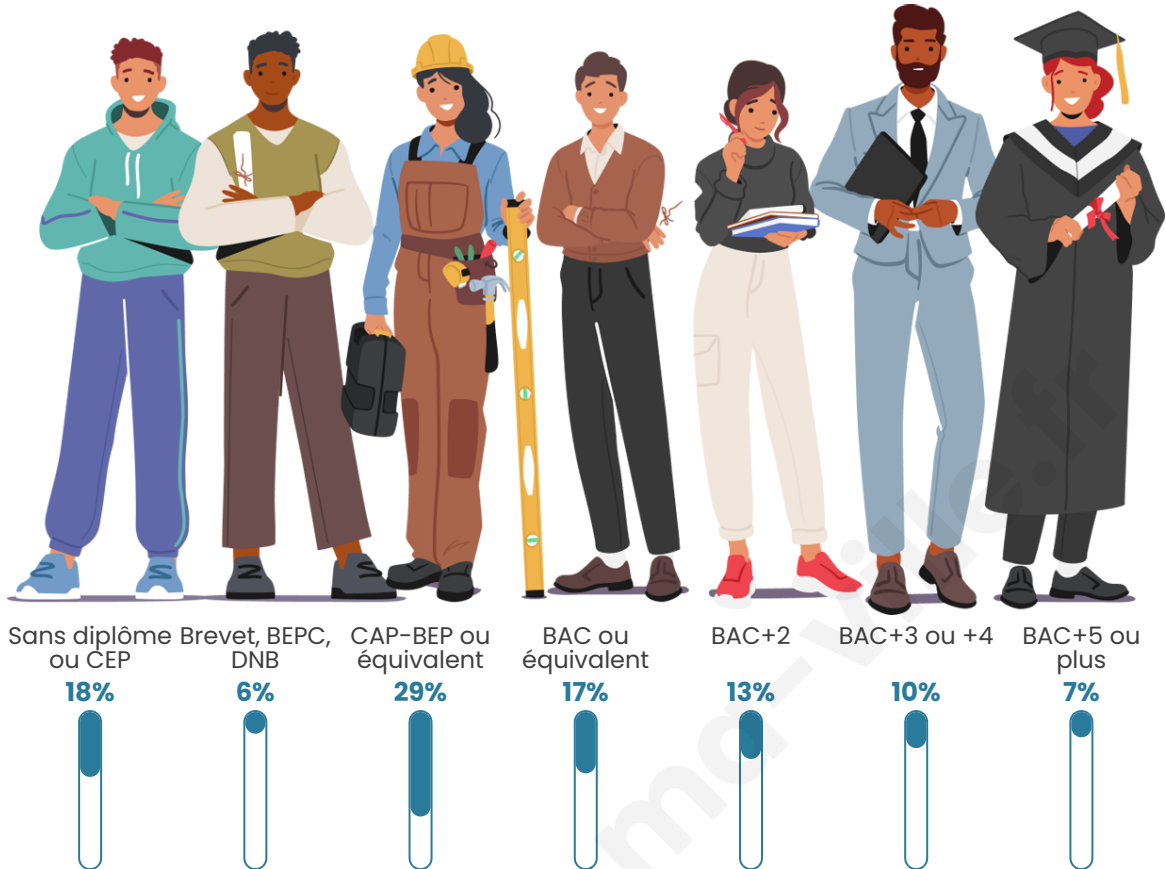

Tranche d'âge

Activité professionnelle

Niveau de diplôme

Composition des ménages

Profils électoraux

Premier tour

	Marine LE PEN	36.24 %
	Emmanuel MACRON	21.14 %
	Jean-Luc MÉLENCHON	16.53 %
	Éric ZEMMOUR	9.82 %
	Yannick JADOT	3.25 %
	Jean LASSALLE	3.17 %
	Nicolas DUPONT-AIGNAN	3.17 %
	Valérie PÉCRESSÉ	2.60 %
	Fabien ROUSSEL	2.30 %
	Anne HIDALGO	0.79 %
	Philippe POUTOU	0.53 %
	Nathalie ARTHAUD	0.45 %