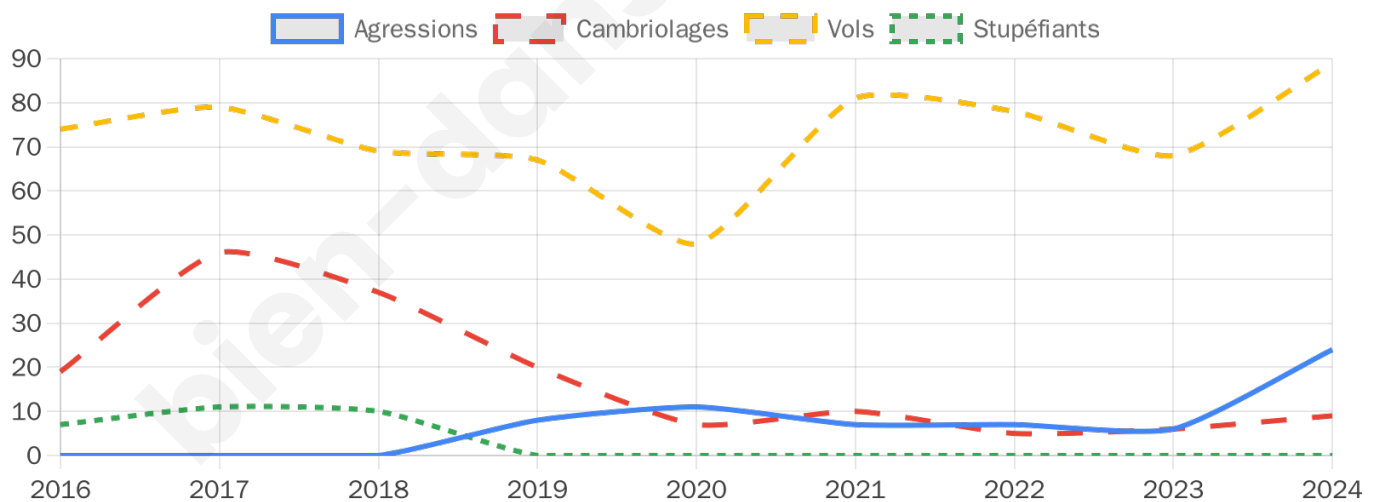

3 735 inscrits

Participation : 72.18%

Votes blancs : 1.45%

Votes nuls : 0.30%

Second tour

	Emmanuel MACRON	37,94 %
	Marine LE PEN	62,06 %

3 736 inscrits

Participation : 72.51%

Votes blancs : 4.72%

Votes nuls : 1.77%

Sécurité

Agressions physiques / sexuelles

24

Cambriolages

9

Vols / dégradations

89

Stupéfiants

0

Evolution du nombre d'infractions

Pour comparer

(en proportion du nombre d'habitants)

Sources : Bases statistiques communale, départementale et régionale de la délinquance enregistrée par la police et la gendarmerie nationales selon les dernières parutions officielles de 2025 portant sur l'année 2024 ([data.gouv](https://data.gouv.fr)).