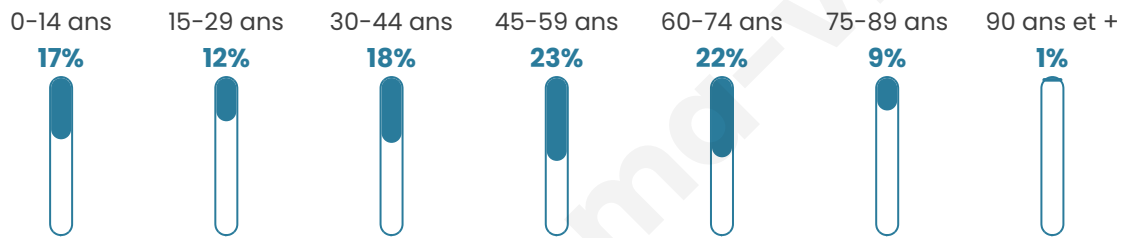

4 223

Age moyen

45 ans

Pop active

45.2%

Taux chômage

8.8%

Pop densité

44 h/km²

Revenu moyen

22 940 €/an

Evolution du nombre d'habitants

Sources : Institut national de la statistique et des études économiques (insee) selon Les dernières parutions officielles de 2024 portant sur les années 2020, 2021 et 2022.

Tranche d'âge

Activité professionnelle

Niveau de diplôme

Composition des ménages

Profils électoraux

Premier tour

	Marine LE PEN	36.24 %
	Emmanuel MACRON	21.14 %
	Jean-Luc MÉLENCHON	16.53 %
	Éric ZEMMOUR	9.82 %
	Yannick JADOT	3.25 %
	Jean LASSALLE	3.17 %
	Nicolas DUPONT-AIGNAN	3.17 %
	Valérie PÉCRESSÉ	2.60 %
	Fabien ROUSSEL	2.30 %
	Anne HIDALGO	0.79 %
	Philippe POUTOU	0.53 %
	Nathalie ARTHAUD	0.45 %

3 735 inscrits

Participation : 72.18%

Votes blancs : 1.45%

Votes nuls : 0.30%

Second tour

	Emmanuel MACRON	37,94 %
	Marine LE PEN	62,06 %

3 736 inscrits

Participation : 72.51%