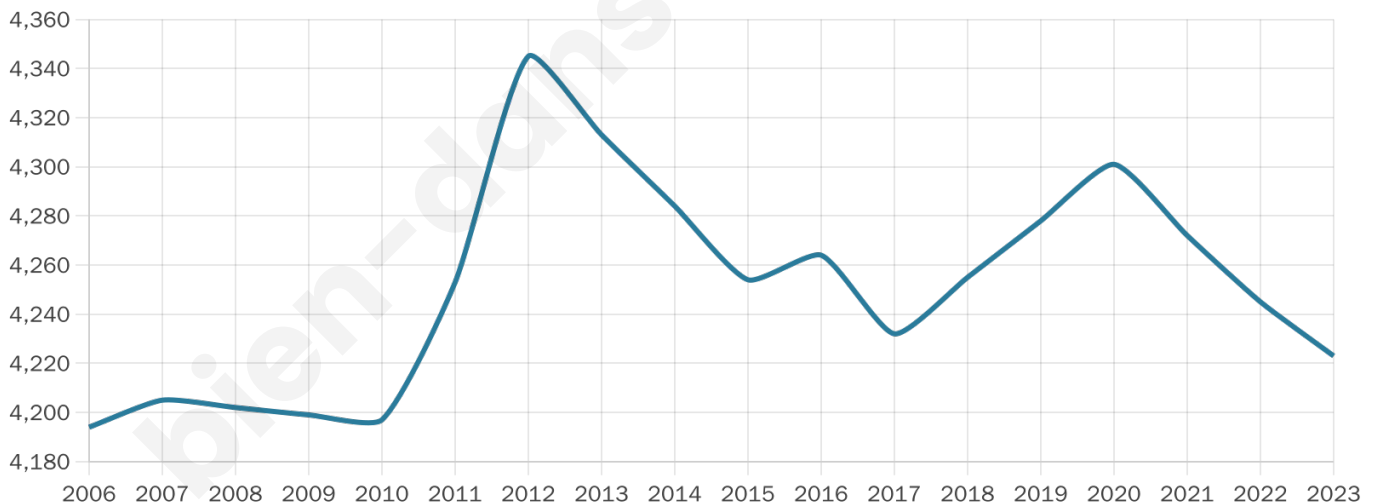

4 223

Age moyen

45 ans

Pop active

45.2%

Taux chômage

8.8%

Pop densité

44 h/km²

Revenu moyen

22 940 €/an

Evolution du nombre d'habitants

Sources : Institut national de la statistique et des études économiques (insee) selon Les dernières parutions officielles de 2024 portant sur les années 2020, 2021 et 2022.