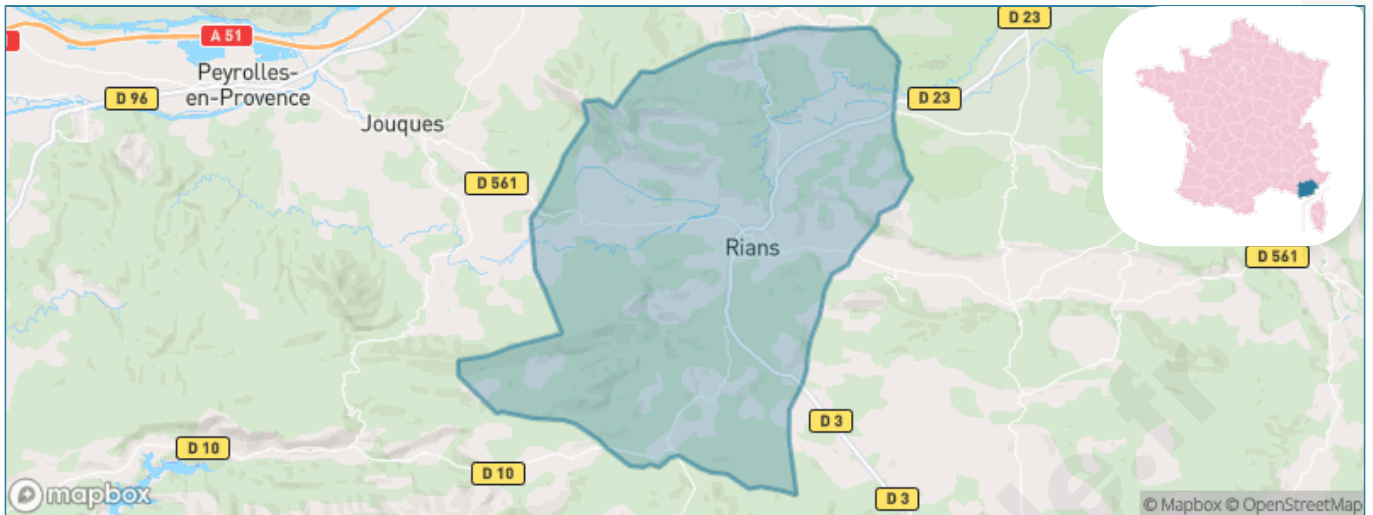

Version web

Ville de Rians

Présenté par

BIEN dans
ma **VILLE** 

Sommaire

Situation géographique	3
Statistiques sur la population	4
Evolution du nombre d'habitants	4
Tranche d'âge	5
0-14 ans	5
15-29 ans	5
30-44 ans	5
45-59 ans	5
60-74 ans	5
75-89 ans	5
90 ans et +	5
Activité professionnelle	5
Agriculteurs	5
Artisans, Commerçants	5
Cadres et sup.	5
Professions intermédiaires	5
Employé	5
Ouvrier	5
Retraité	5
Autres	5
Niveau de diplôme	6
Sans diplôme ou CEP	6
Brevet, BEPC, DNB	6
CAP-BEP ou équivalent	6
BAC ou équivalent	6
BAC+2	6
BAC+3 ou +4	6
BAC+5 ou plus	6
Composition des ménages	6
Couple sans enfant	6
Couple avec enfant(s)	6
Famille monoparentale	6
Colocation / Autre	6
Personnes seules	6
Profil électoraux	7
Premier tour	7
Sécurité	8
Evolution du nombre d'infractions	8
Pour comparer	9
Services à la population	10
Commerce	10
Éducation	10
Villes autour de Rians	11
Avis sur la ville de Rians	12
Moyenne par critère	12
Villes autour de Rians	12
Répartition des avis par note	12
Répartition des avis par note	12

Situation géographique

i Informations clés

- **Région** : Provence-Alpes-Côte d'Azur
- **Département** : Var
- **Code postal** : 83560
- **Superficie** : 96 km²

Statistiques sur la population

Nombre d'habitants