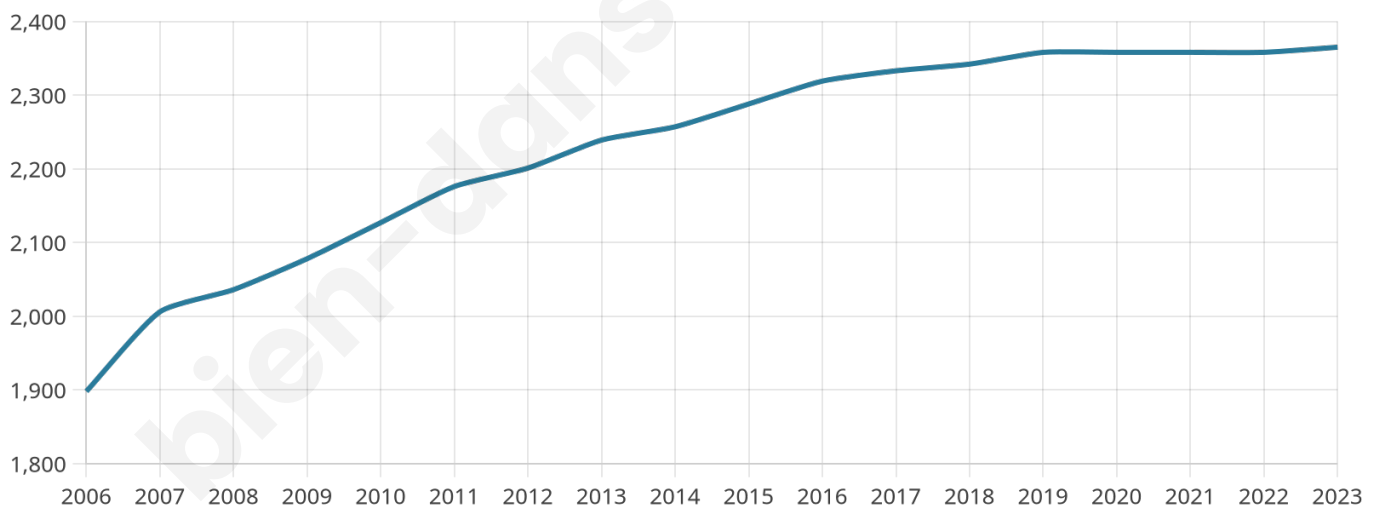

# Statistiques sur la population

Nombre d'habitants

**2 365**

Age moyen

**41 ans**

Pop active

**45.7%**

Taux chômage

**5.5%**

Pop densité

**47 h/km<sup>2</sup>**

Revenu moyen

**20 690 €/an**

## Evolution du nombre d'habitants

Sources : Institut national de la statistique et des études économiques (insee) selon Les dernières parutions officielles de 2024 portant sur les années 2020, 2021 et 2022.