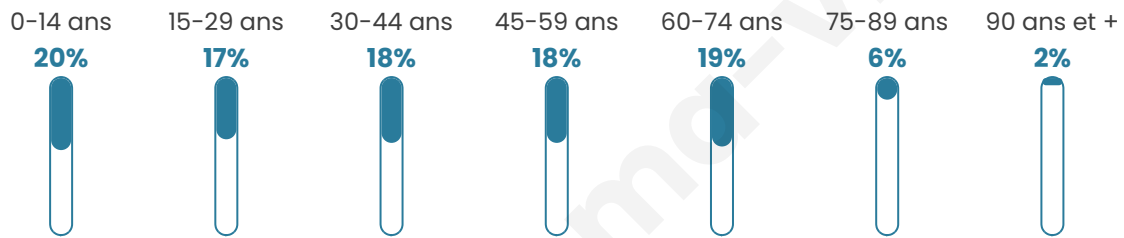

# Statistiques sur la population

Nombre d'habitants

**2 365**

Age moyen

**41 ans**

Pop active

**45.7%**

Taux chômage

**5.5%**

Pop densité

**47 h/km<sup>2</sup>**

Revenu moyen

**20 690 €/an**

## Evolution du nombre d'habitants

Sources : Institut national de la statistique et des études économiques (insee) selon Les dernières parutions officielles de 2024 portant sur les années 2020, 2021 et 2022.

## Tranche d'âge