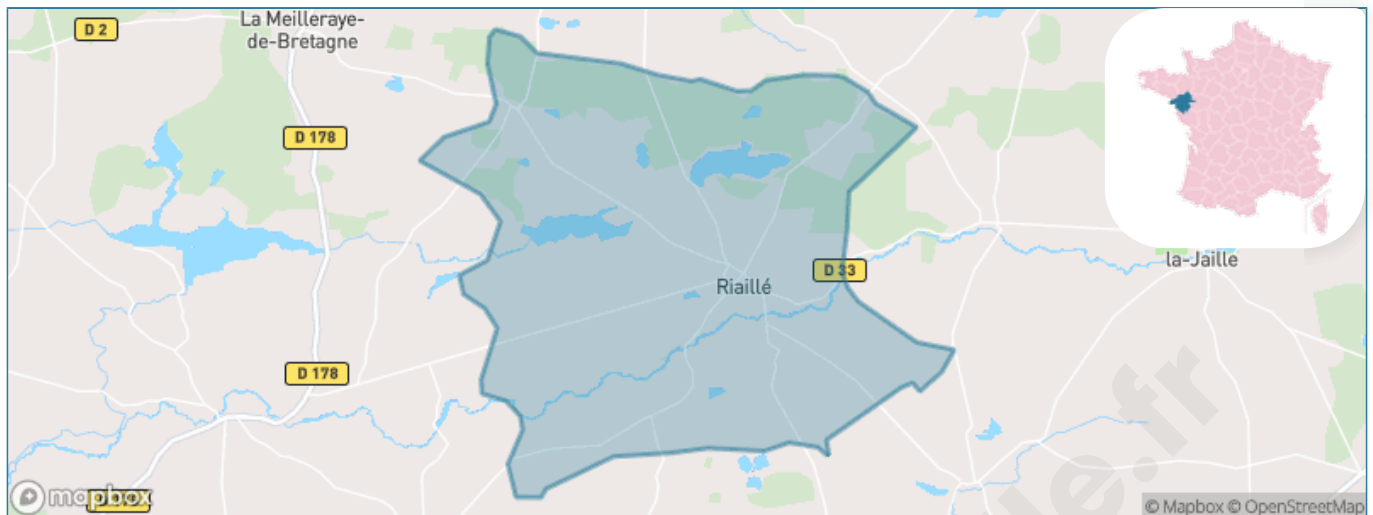

# Ville de Riaillé

Présenté par

**BIEN** dans  
ma **VILLE** 

# Sommaire

Situation géographique .....	3
Statistiques sur la population .....	4
Evolution du nombre d'habitants .....	4
Tranche d'âge .....	5
0-14 ans .....	5
15-29 ans .....	5
30-44 ans .....	5
45-59 ans .....	5
60-74 ans .....	5
75-89 ans .....	5
90 ans et + .....	5
Activité professionnelle .....	5
Agriculteurs .....	5
Artisans, Commerçants .....	5
Cadres et sup. ....	5
Professions intermédiaires .....	5
Employé .....	5
Ouvrier .....	5
Retraité .....	5
Autres .....	5
Niveau de diplôme .....	6
Sans diplôme ou CEP .....	6
Brevet, BEPC, DNB .....	6
CAP-BEP ou équivalent .....	6
BAC ou équivalent .....	6
BAC+2 .....	6
BAC+3 ou +4 .....	6
BAC+5 ou plus .....	6
Composition des ménages .....	6
Couple sans enfant .....	6
Couple avec enfant(s) .....	6
Famille monoparentale .....	6
Colocation / Autre .....	6
Personnes seules .....	6
Profil électoraux .....	7
Premier tour .....	7
Sécurité .....	8
Evolution du nombre d'infractions .....	8
Pour comparer .....	9
Services à la population .....	10
Commerce .....	10
Éducation .....	10
Villes autour de Riaillé .....	12
Avis sur la ville de Riaillé .....	13
Moyenne par critère .....	13
Villes autour de Riaillé .....	13
Répartition des avis par note .....	13
Répartition des avis par note .....	13

# Situation géographique

## i Informations clés

- **Région** : Pays de la Loire
- **Département** : Loire-Atlantique
- **Code postal** : 44440
- **Superficie** : 50 km<sup>2</sup>