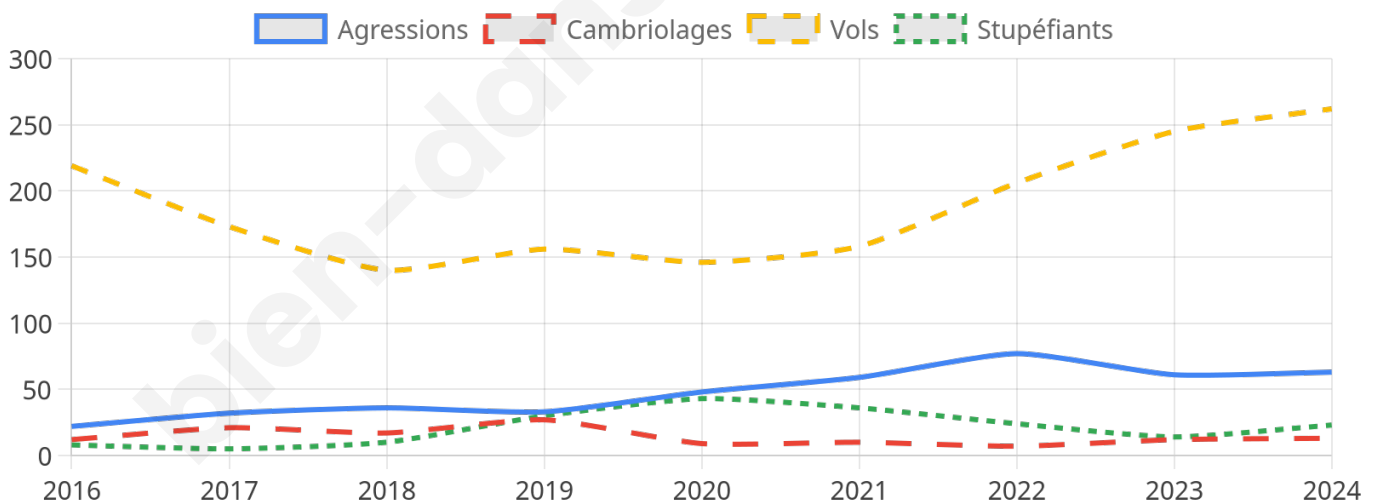

6 212 inscrits

Participation : 80.83%

Votes blancs : 1.73%

Votes nuls : 0.72%

Second tour

	Emmanuel MACRON	77,99 %
	Marine LE PEN	22,01 %

6 209 inscrits

Participation : 79.18%

Votes blancs : 6.83%

Votes nuls : 2.6%

Sécurité

Agressions physiques / sexuelles

63

Cambriolages

13

Vols / dégradations

262

Stupéfiants

23

Evolution du nombre d'infractions

Pour comparer

(en proportion du nombre d'habitants)

Sources : Bases statistiques communale, départementale et régionale de la délinquance enregistrée par la police et la gendarmerie nationales selon les dernières parutions officielles de 2025 portant sur l'année 2024 ([data.gouv](https://data.gouv.fr)).