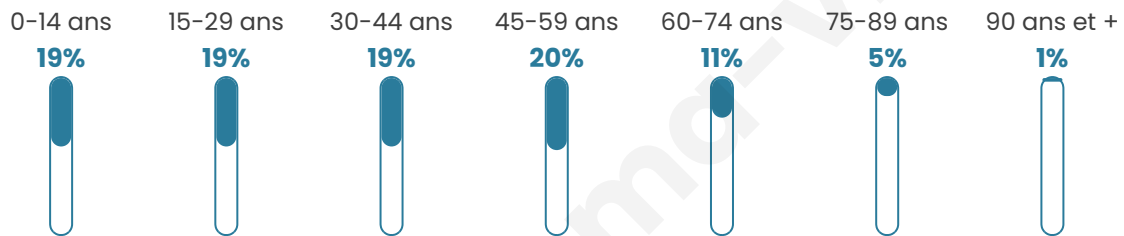

Nombre d'habitants

9 839

Age moyen

37 ans

Pop active

50.5%

Taux chômage

5.8%

Pop densité

547 h/km²

Revenu moyen

24 780 €/an

Evolution du nombre d'habitants

Sources : Institut national de la statistique et des études économiques (insee) selon Les dernières parutions officielles de 2024 portant sur les années 2020, 2021 et 2022.

Tranche d'âge

Activité professionnelle

Niveau de diplôme

Composition des ménages

Profils électoraux

Premier tour

	Emmanuel MACRON	33.44 %
	Jean-Luc MÉLENCHON	26.17 %
	Marine LE PEN	12.52 %
	Yannick JADOT	9.02 %
	Éric ZEMMOUR	4.39 %
	Valérie PÉCRESE	3.92 %
	Anne HIDALGO	3.45 %
	Fabien ROUSSEL	2.57 %
	Jean LASSALLE	1.78 %
	Nicolas DUPONT-AIGNAN	1.55 %
	Philippe POUTOU	0.78 %
	Nathalie ARTHAUD	0.41 %

6 212 inscrits

Participation : 80.83%

Votes blancs : 1.73%

Votes nuls : 0.72%

Second tour

	Emmanuel MACRON	77,99 %
	Marine LE PEN	22,01 %

6 209 inscrits

Participation : 79.18%