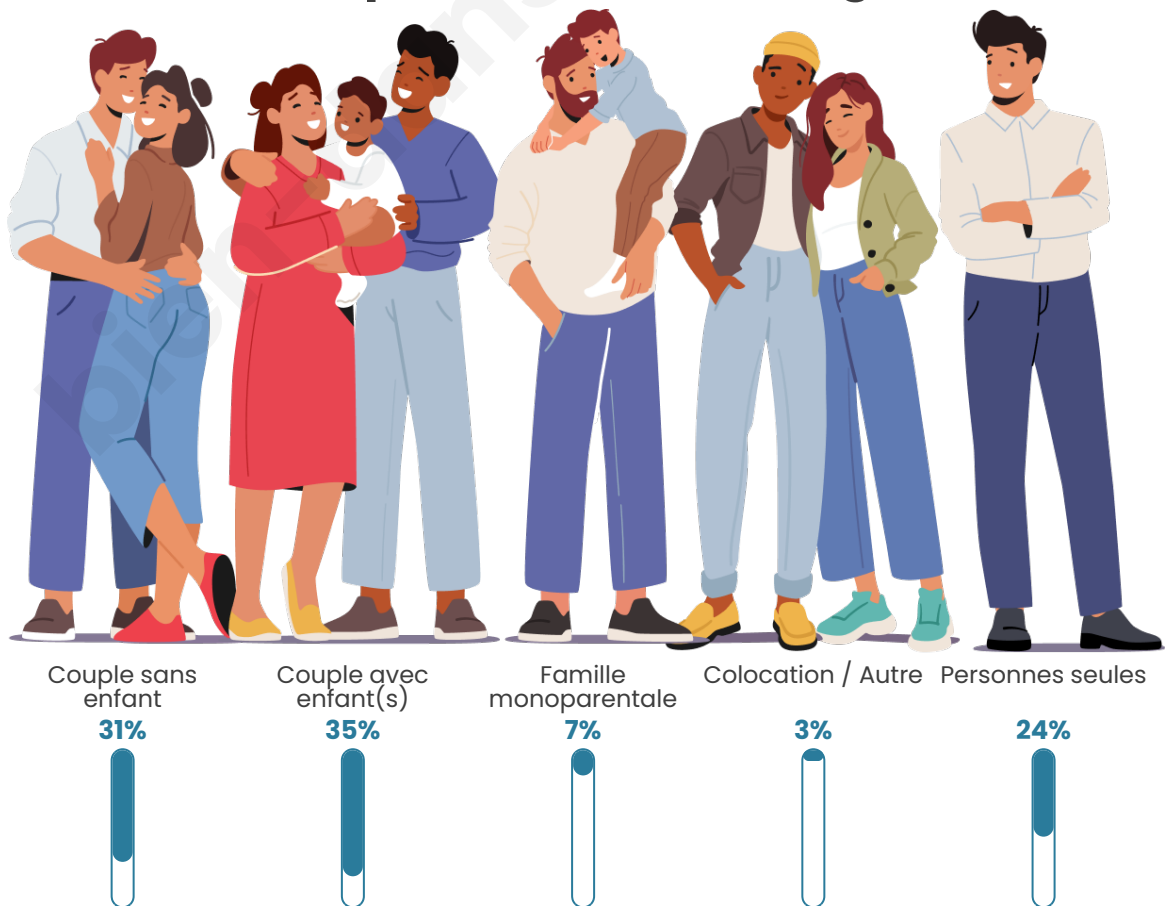

Nombre d'habitants

9 839

Age moyen

37 ans

Pop active

50.5%

Taux chômage

5.8%

Tranche d'âge

Activité professionnelle

Niveau de diplôme

Composition des ménages

Profils électoraux

Premier tour

	Emmanuel MACRON	33.44 %
	Jean-Luc MÉLENCHON	26.17 %
	Marine LE PEN	12.52 %
	Yannick JADOT	9.02 %
	Éric ZEMMOUR	4.39 %
	Valérie PÉCRESE	3.92 %
	Anne HIDALGO	3.45 %
	Fabien ROUSSEL	2.57 %
	Jean LASSALLE	1.78 %
	Nicolas DUPONT-AIGNAN	1.55 %
	Philippe POUTOU	0.78 %
	Nathalie ARTHAUD	0.41 %