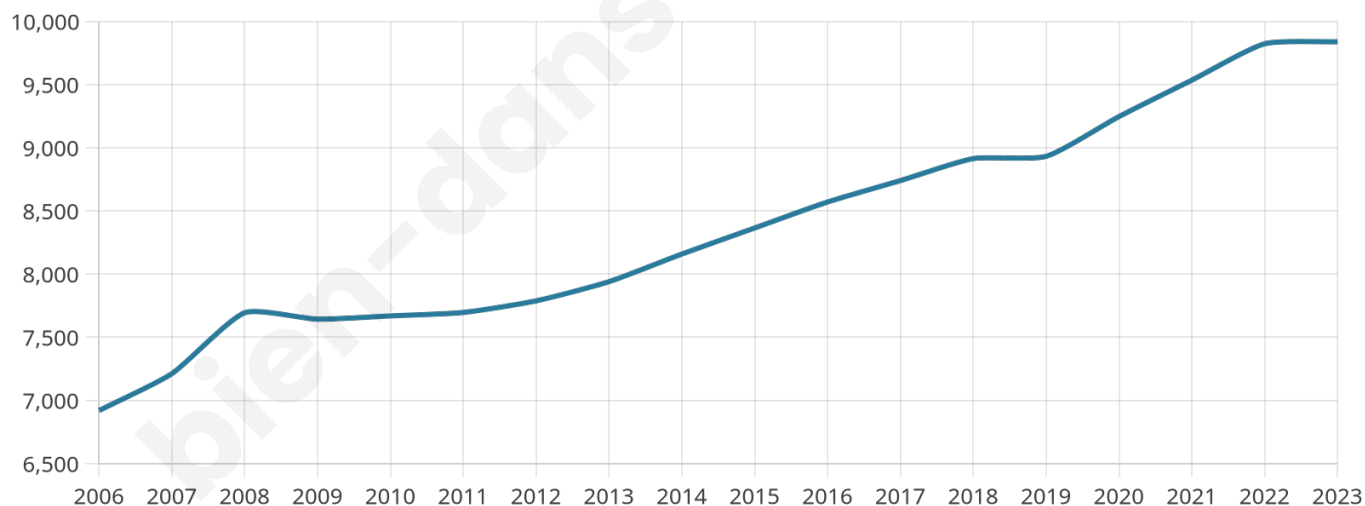

Nombre d'habitants

9 839

Age moyen

37 ans

Pop active

50.5%

Taux chômage

5.8%

Pop densité

547 h/km²

Revenu moyen

24 780 €/an

Evolution du nombre d'habitants

Sources : Institut national de la statistique et des études économiques (insee) selon Les dernières parutions officielles de 2024 portant sur les années 2020, 2021 et 2022.

Tranche d'âge

Activité professionnelle

Niveau de diplôme

Composition des ménages

Profils électoraux

Premier tour

	Emmanuel MACRON	33.44 %
	Jean-Luc MÉLENCHON	26.17 %
	Marine LE PEN	12.52 %
	Yannick JADOT	9.02 %
	Éric ZEMMOUR	4.39 %
	Valérie PÉCRESE	3.92 %
	Anne HIDALGO	3.45 %
	Fabien ROUSSEL	2.57 %
	Jean LASSALLE	1.78 %
	Nicolas DUPONT-AIGNAN	1.55 %
	Philippe POUTOU	0.78 %
	Nathalie ARTHAUD	0.41 %