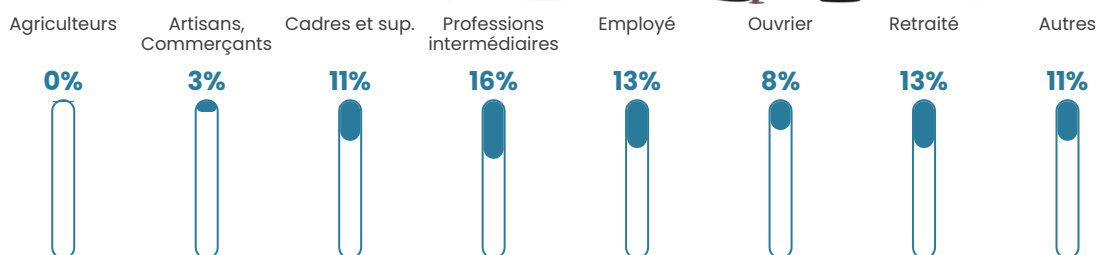

Pop densité

547 h/km²

Revenu moyen

24 780 €/an

Evolution du nombre d'habitants

Sources : Institut national de la statistique et des études économiques (insee) selon Les dernières parutions officielles de 2024 portant sur les années 2020, 2021 et 2022.

Tranche d'âge

Activité professionnelle

Niveau de diplôme

Composition des ménages

Profils électoraux

Premier tour

	Emmanuel MACRON	33.44 %
	Jean-Luc MÉLENCHON	26.17 %
	Marine LE PEN	12.52 %
	Yannick JADOT	9.02 %
	Éric ZEMMOUR	4.39 %
	Valérie PÉCRESE	3.92 %
	Anne HIDALGO	3.45 %
	Fabien ROUSSEL	2.57 %
	Jean LASSALLE	1.78 %
	Nicolas DUPONT-AIGNAN	1.55 %
	Philippe POUTOU	0.78 %
	Nathalie ARTHAUD	0.41 %