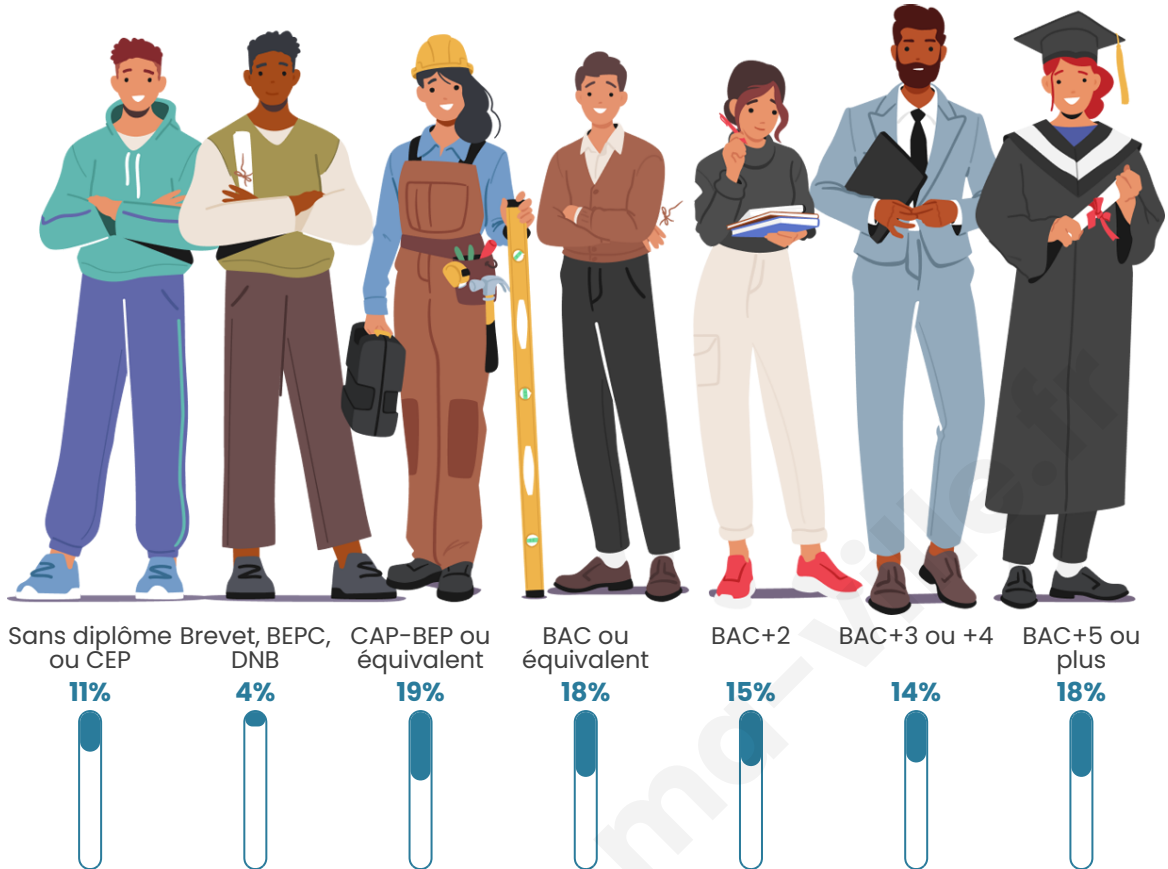

Nombre d'habitants

9 839

Age moyen

37 ans

Pop active

50.5%

Taux chômage

5.8%

Pop densité

547 h/km²

Revenu moyen

24 780 €/an

Evolution du nombre d'habitants

Sources : Institut national de la statistique et des études économiques (insee) selon Les dernières parutions officielles de 2024 portant sur les années 2020, 2021 et 2022.

Tranche d'âge

Activité professionnelle

Niveau de diplôme

Composition des ménages

Profils électoraux

Premier tour

	Emmanuel MACRON	33.44 %
	Jean-Luc MÉLENCHON	26.17 %
	Marine LE PEN	12.52 %
	Yannick JADOT	9.02 %
	Éric ZEMMOUR	4.39 %
	Valérie PÉCRESE	3.92 %
	Anne HIDALGO	3.45 %
	Fabien ROUSSEL	2.57 %
	Jean LASSALLE	1.78 %
	Nicolas DUPONT-AIGNAN	1.55 %
	Philippe POUTOU	0.78 %
	Nathalie ARTHAUD	0.41 %