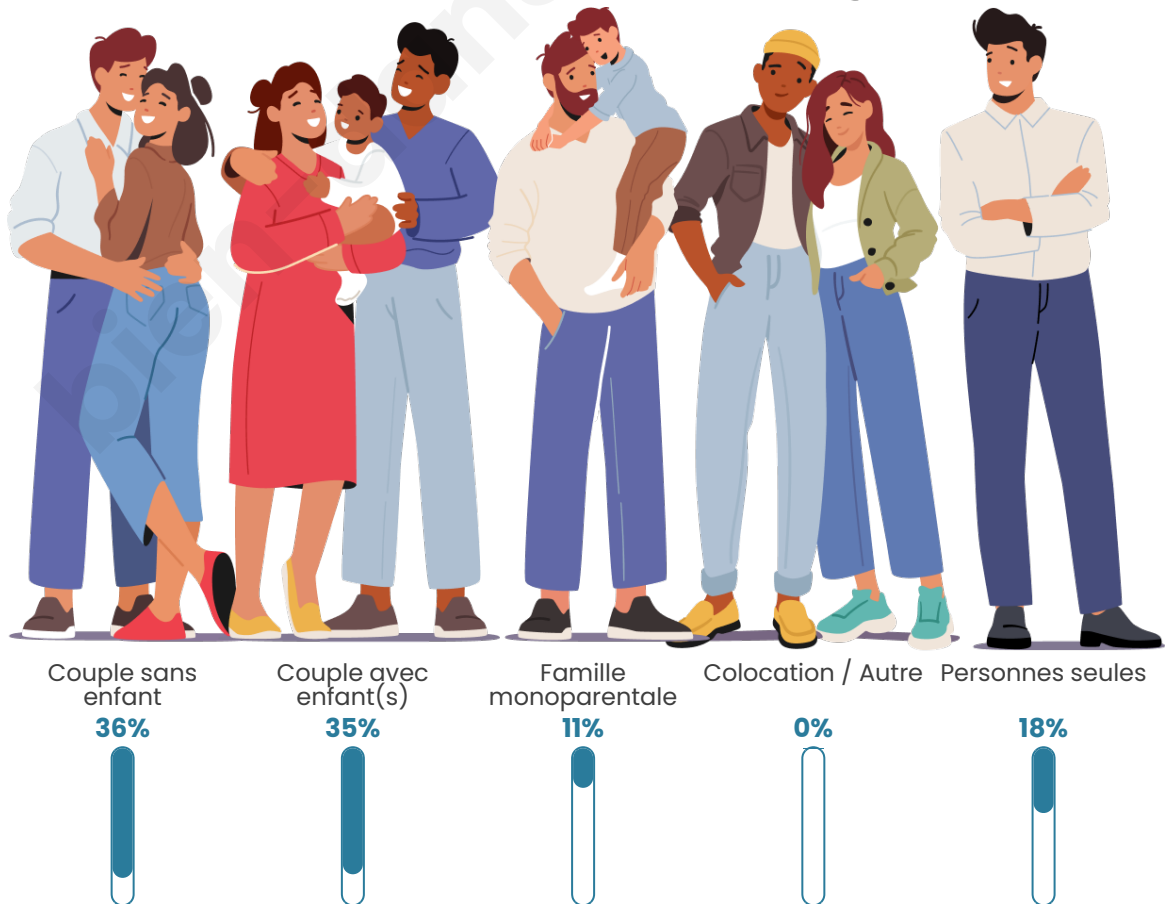

Tranche d'âge

Activité professionnelle

Niveau de diplôme

Composition des ménages

Profils électoraux

Premier tour

| | | |
|---|-----------------------|---------|
|  | Marine LE PEN | 37.50 % |
|  | Emmanuel MACRON | 27.50 % |
|  | Éric ZEMMOUR | 12.50 % |
|  | Valérie PÉCRESE | 9.17 % |
|  | Jean-Luc MÉLENCHON | 6.67 % |
|  | Nicolas DUPONT-AIGNAN | 2.50 % |
|  | Nathalie ARTHAUD | 1.67 % |
|  | Fabien ROUSSEL | 0.83 % |
|  | Yannick JADOT | 0.83 % |
|  | Philippe POUTOU | 0.83 % |
|  | Jean LASSALLE | 0.00 % |
|  | Anne HIDALGO | 0.00 % |

Participation : 73.05%

Votes blancs : 4.92%

Votes nuls : 1.64%

Sécurité

Agressions physiques / sexuelles

0

Cambriolages

0