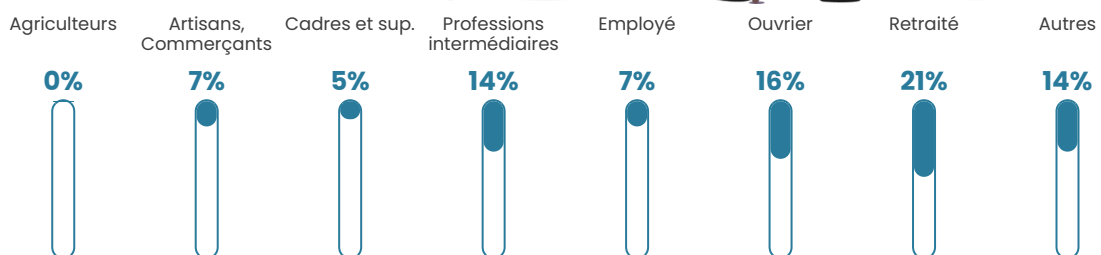

42 ans

Pop active

49.5%

Taux chômage

14.9%

Pop densité

15 h/km²

Revenu moyen

20 900 €/an

Evolution du nombre d'habitants

Sources : Institut national de la statistique et des études économiques (insee) selon Les dernières parutions officielles de 2024 portant sur les années 2020, 2021 et 2022.

Tranche d'âge

Activité professionnelle

Niveau de diplôme

Composition des ménages

Profils électoraux

Premier tour

| | | |
|---|-----------------------|---------|
|  | Marine LE PEN | 37.50 % |
|  | Emmanuel MACRON | 27.50 % |
|  | Éric ZEMMOUR | 12.50 % |
|  | Valérie PÉCRESE | 9.17 % |
|  | Jean-Luc MÉLENCHON | 6.67 % |
|  | Nicolas DUPONT-AIGNAN | 2.50 % |
|  | Nathalie ARTHAUD | 1.67 % |
|  | Fabien ROUSSEL | 0.83 % |
|  | Yannick JADOT | 0.83 % |
|  | Philippe POUTOU | 0.83 % |
|  | Jean LASSALLE | 0.00 % |
|  | Anne HIDALGO | 0.00 % |