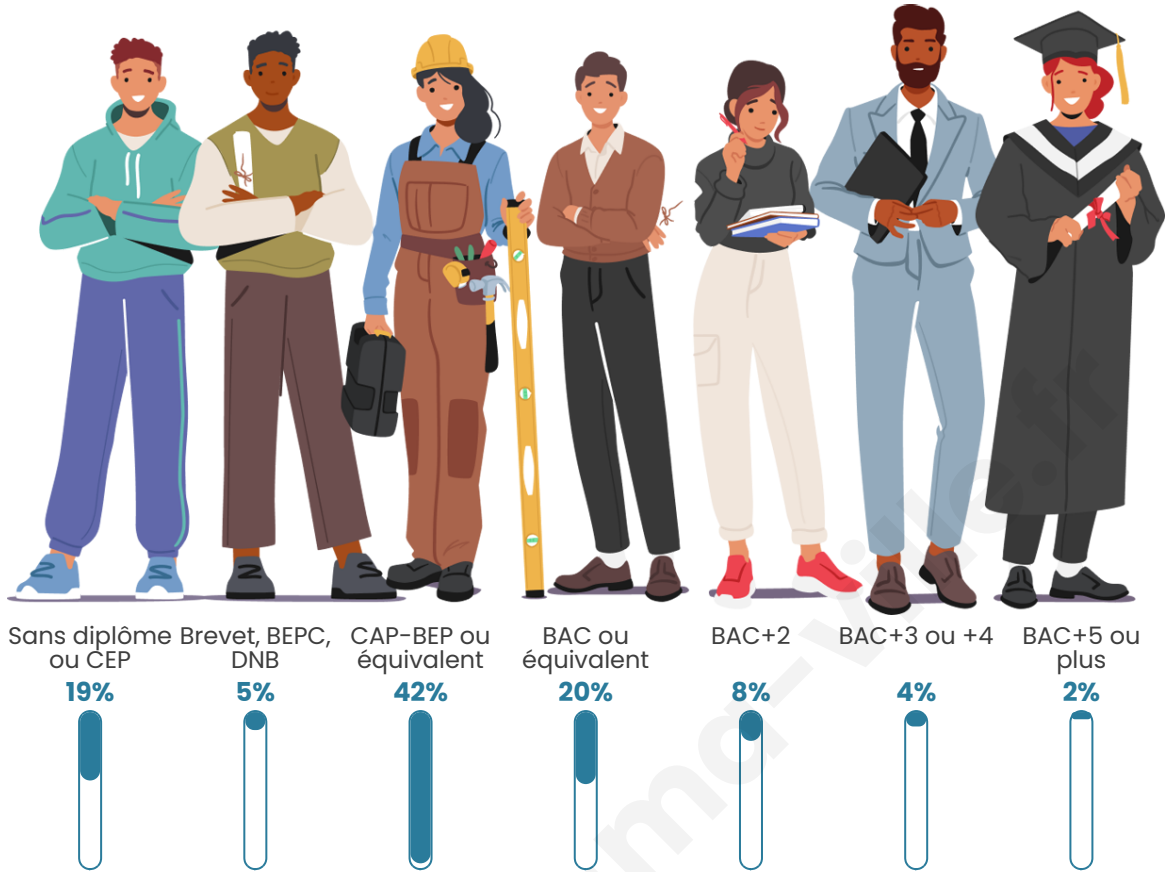

Niveau de diplôme