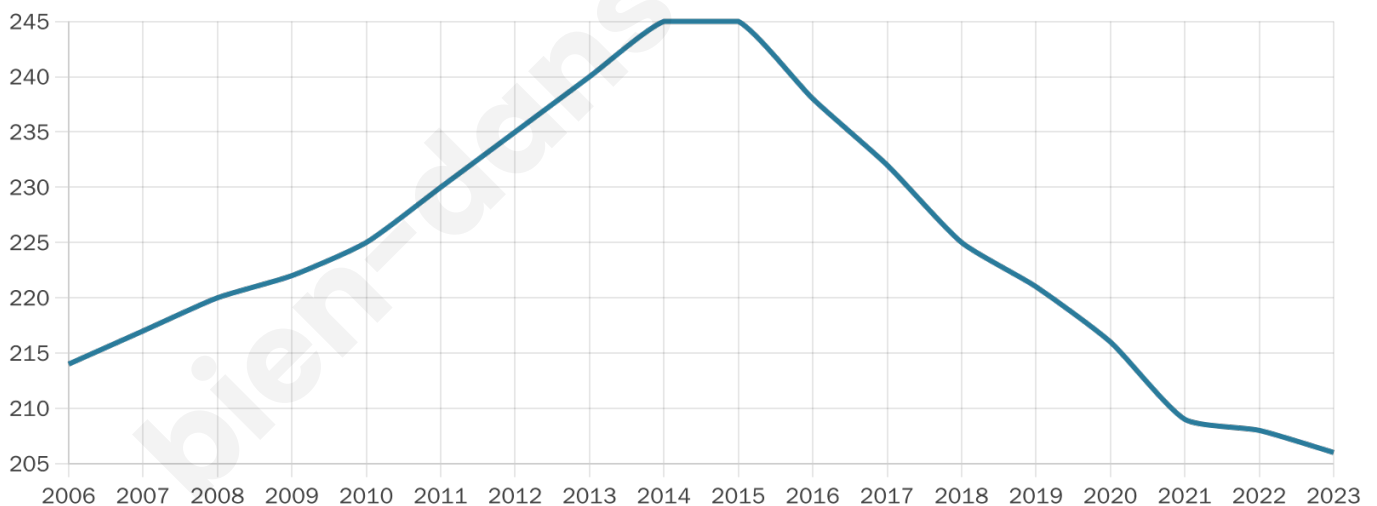

42 ans

Pop active

49.5%

Taux chômage

14.9%

Pop densité

15 h/km²

Revenu moyen

20 900 €/an

Evolution du nombre d'habitants

Sources : Institut national de la statistique et des études économiques (insee) selon Les dernières parutions officielles de 2024 portant sur les années 2020, 2021 et 2022.