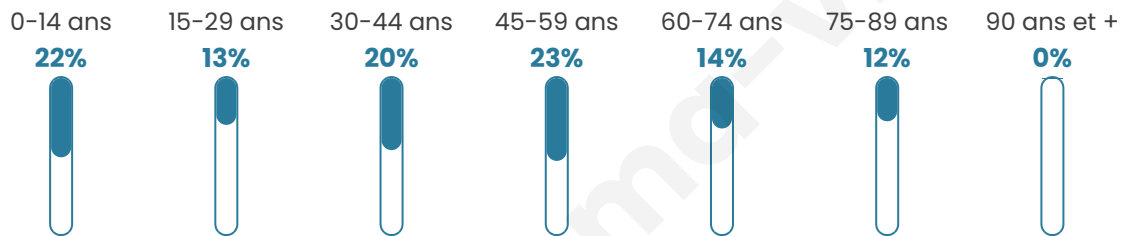

Version web

Ville de Rhèges

Présenté par

BIEN dans
ma **VILLE** 

Sommaire

| | |
|---|----|
| Situation géographique | 3 |
| Statistiques sur la population | 4 |
| Evolution du nombre d'habitants | 4 |
| Tranche d'âge | 5 |
| 0-14 ans | 5 |
| 15-29 ans | 5 |
| 30-44 ans | 5 |
| 45-59 ans | 5 |
| 60-74 ans | 5 |
| 75-89 ans | 5 |
| 90 ans et + | 5 |
| Activité professionnelle | 5 |
| Agriculteurs | 5 |
| Artisans, Commerçants | 5 |
| Cadres et sup. | 5 |
| Professions intermédiaires | 5 |
| Employé | 5 |
| Ouvrier | 5 |
| Retraité | 5 |
| Autres | 5 |
| Niveau de diplôme | 6 |
| Sans diplôme ou CEP | 6 |
| Brevet, BEPC, DNB | 6 |
| CAP-BEP ou équivalent | 6 |
| BAC ou équivalent | 6 |
| BAC+2 | 6 |
| BAC+3 ou +4 | 6 |
| BAC+5 ou plus | 6 |
| Composition des ménages | 6 |
| Couple sans enfant | 6 |
| Couple avec enfant(s) | 6 |
| Famille monoparentale | 6 |
| Colocation / Autre | 6 |
| Personnes seules | 6 |
| Profils électoraux | 7 |
| Premier tour | 7 |
| Sécurité | 8 |
| Evolution du nombre d'infractions | 8 |
| Pour comparer | 9 |
| Services à la population | 10 |
| Commerce | 10 |
| Éducation | 10 |
| Villes autour de Rhèges | 12 |

42 ans

Pop active

49.5%

Taux chômage

14.9%

Pop densité

15 h/km²

Revenu moyen

Tranche d'âge

Activité professionnelle

Niveau de diplôme

Composition des ménages

Profils électoraux

Premier tour

| | | |
|---|-----------------------|---------|
|  | Marine LE PEN | 37.50 % |
|  | Emmanuel MACRON | 27.50 % |
|  | Éric ZEMMOUR | 12.50 % |
|  | Valérie PÉCRESE | 9.17 % |
|  | Jean-Luc MÉLENCHON | 6.67 % |
|  | Nicolas DUPONT-AIGNAN | 2.50 % |
|  | Nathalie ARTHAUD | 1.67 % |
|  | Fabien ROUSSEL | 0.83 % |
|  | Yannick JADOT | 0.83 % |
|  | Philippe POUTOU | 0.83 % |
|  | Jean LASSALLE | 0.00 % |
|  | Anne HIDALGO | 0.00 % |