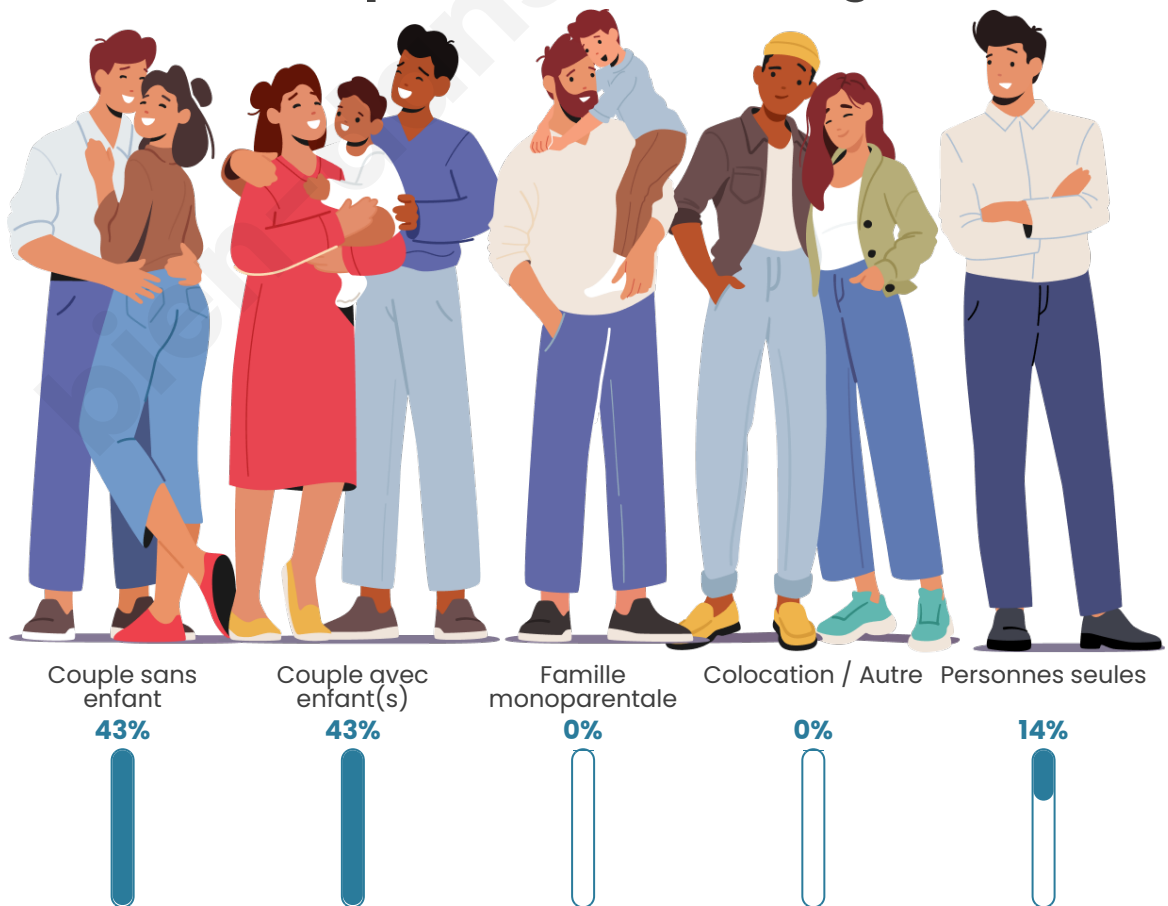

Statistiques sur la population

Nombre d'habitants

114

Age moyen

41 ans

Pop active

46.5%

Taux chômage

Tranche d'âge

Activité professionnelle

Niveau de diplôme

Composition des ménages

Profils électoraux

Premier tour

	Marine LE PEN	42.86 %
	Emmanuel MACRON	27.27 %
	Jean-Luc MÉLENCHON	9.09 %
	Jean LASSALLE	7.79 %
	Éric ZEMMOUR	5.19 %
	Valérie PÉCRESSÉ	5.19 %
	Fabien ROUSSEL	1.30 %
	Philippe POUTOU	1.30 %
	Nathalie ARTHAUD	0.00 %
	Anne HIDALGO	0.00 %
	Yannick JADOT	0.00 %
	Nicolas DUPONT- AIGNAN	0.00 %