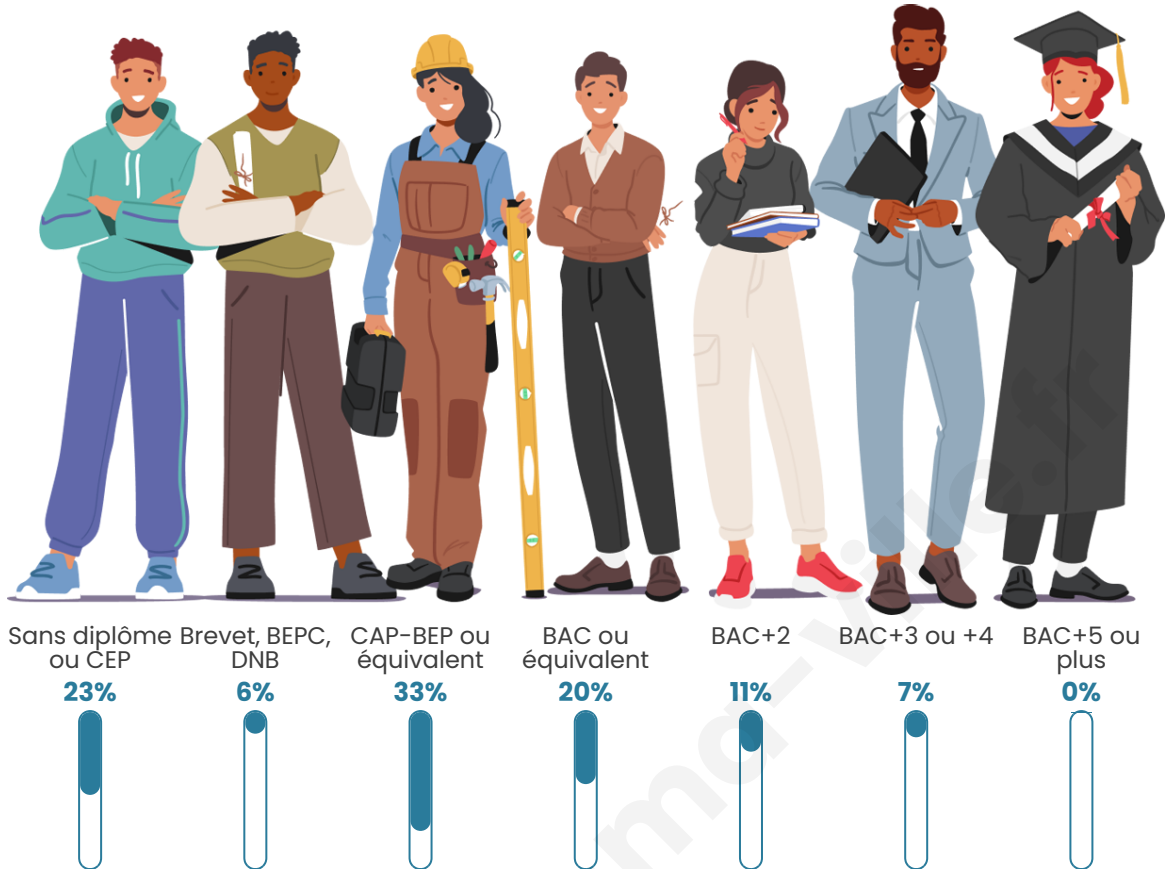

Statistiques sur la population

Nombre d'habitants

114

Age moyen

41 ans

Pop active

46.5%

Taux chômage

Tranche d'âge

Activité professionnelle

Niveau de diplôme

Composition des ménages

Profils électoraux

Premier tour

	Marine LE PEN	42.86 %
	Emmanuel MACRON	27.27 %
	Jean-Luc MÉLENCHON	9.09 %
	Jean LASSALLE	7.79 %
	Éric ZEMMOUR	5.19 %
	Valérie PÉCRESSÉ	5.19 %
	Fabien ROUSSEL	1.30 %
	Philippe POUTOU	1.30 %
	Nathalie ARTHAUD	0.00 %
	Anne HIDALGO	0.00 %
	Yannick JADOT	0.00 %
	Nicolas DUPONT- AIGNAN	0.00 %