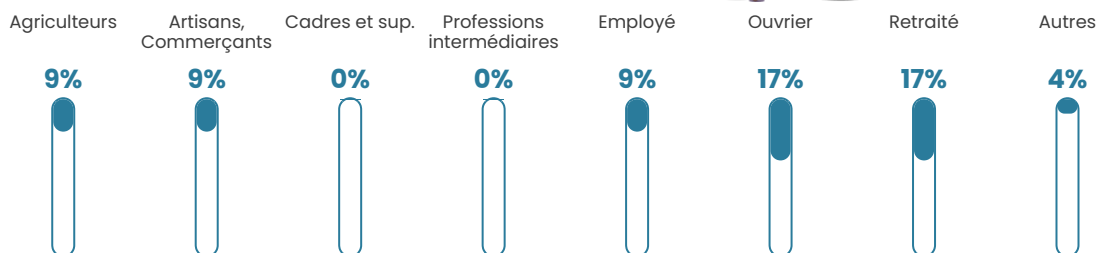

3.1%

Pop densité

9 h/km²

Revenu moyen

18 160 €/an

Evolution du nombre d'habitants

Sources : Institut national de la statistique et des études économiques (insee) selon Les dernières parutions officielles de 2024 portant sur les années 2020, 2021 et 2022.

Tranche d'âge

Activité professionnelle

Niveau de diplôme

Composition des ménages

Profils électoraux

Premier tour

	Marine LE PEN	42.86 %
	Emmanuel MACRON	27.27 %
	Jean-Luc MÉLENCHON	9.09 %
	Jean LASSALLE	7.79 %
	Éric ZEMMOUR	5.19 %
	Valérie PÉCRESSÉ	5.19 %
	Fabien ROUSSEL	1.30 %
	Philippe POUTOU	1.30 %
	Nathalie ARTHAUD	0.00 %
	Anne HIDALGO	0.00 %
	Yannick JADOT	0.00 %
	Nicolas DUPONT- AIGNAN	0.00 %