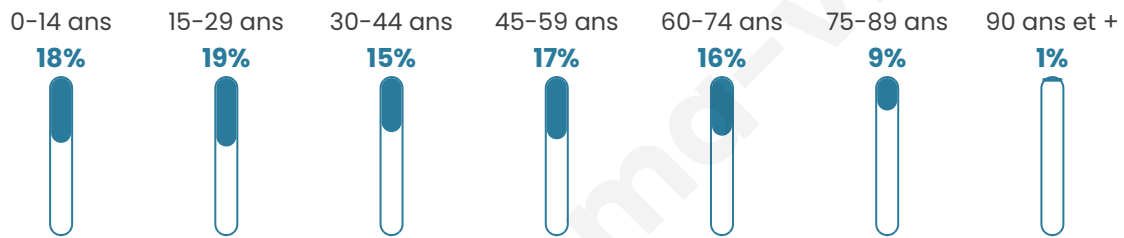

Statistiques sur la population

Nombre d'habitants

114

Age moyen

41 ans

Pop active

46.5%

Taux chômage

3.1%

Pop densité

9 h/km²

Revenu moyen

18 160 €/an

Evolution du nombre d'habitants

Sources : Institut national de la statistique et des études économiques (insee) selon Les dernières parutions officielles de 2024 portant sur les années 2020, 2021 et 2022.

Tranche d'âge

Activité professionnelle

Niveau de diplôme

Composition des ménages

Profils électoraux

Premier tour

	Marine LE PEN	42.86 %
	Emmanuel MACRON	27.27 %
	Jean-Luc MÉLENCHON	9.09 %
	Jean LASSALLE	7.79 %
	Éric ZEMMOUR	5.19 %
	Valérie PÉCRESSÉ	5.19 %
	Fabien ROUSSEL	1.30 %
	Philippe POUTOU	1.30 %
	Nathalie ARTHAUD	0.00 %
	Anne HIDALGO	0.00 %
	Yannick JADOT	0.00 %
	Nicolas DUPONT- AIGNAN	0.00 %

104 inscrits

Participation : 78.85%

Votes blancs : 3.66%

Votes nuls : 2.44%

Second tour

	Emmanuel MACRON	50 %
	Marine LE PEN	50 %

104 inscrits

Participation : 76.92%