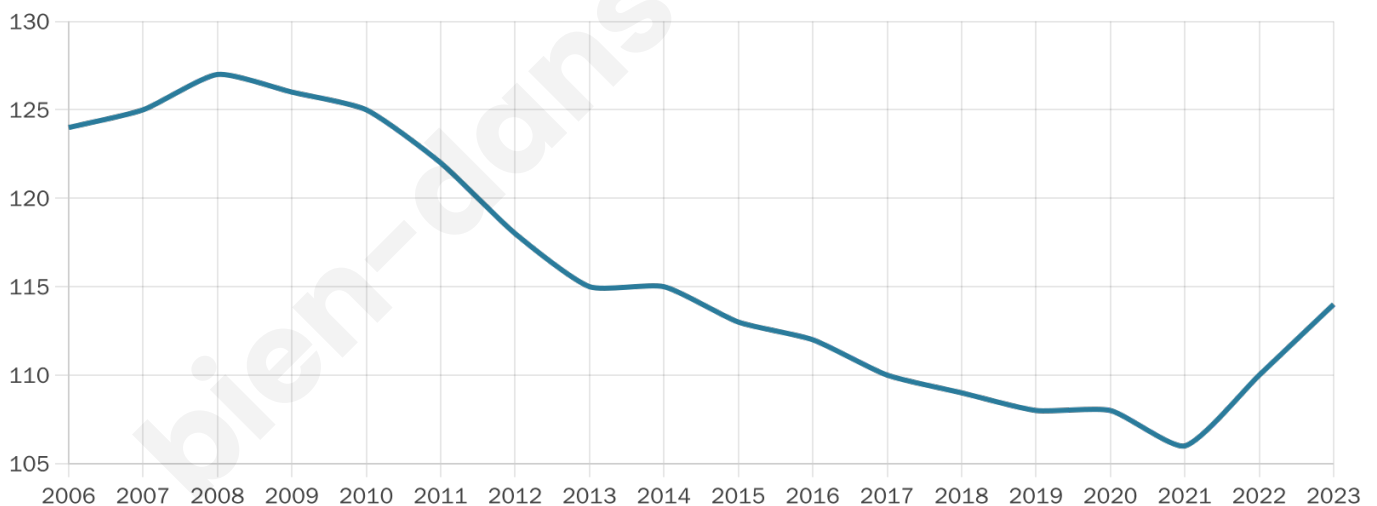

Statistiques sur la population

Nombre d'habitants

114

Age moyen

41 ans

Pop active

46.5%

Taux chômage

3.1%

Pop densité

9 h/km²

Revenu moyen

18 160 €/an

Evolution du nombre d'habitants

Sources : Institut national de la statistique et des études économiques (insee) selon Les dernières parutions officielles de 2024 portant sur les années 2020, 2021 et 2022.

Tranche d'âge

Activité professionnelle

Niveau de diplôme

Composition des ménages

Profils électoraux

Premier tour

	Marine LE PEN	42.86 %
	Emmanuel MACRON	27.27 %
	Jean-Luc MÉLENCHON	9.09 %
	Jean LASSALLE	7.79 %
	Éric ZEMMOUR	5.19 %
	Valérie PÉCRESSÉ	5.19 %
	Fabien ROUSSEL	1.30 %
	Philippe POUTOU	1.30 %
	Nathalie ARTHAUD	0.00 %
	Anne HIDALGO	0.00 %
	Yannick JADOT	0.00 %
	Nicolas DUPONT- AIGNAN	0.00 %