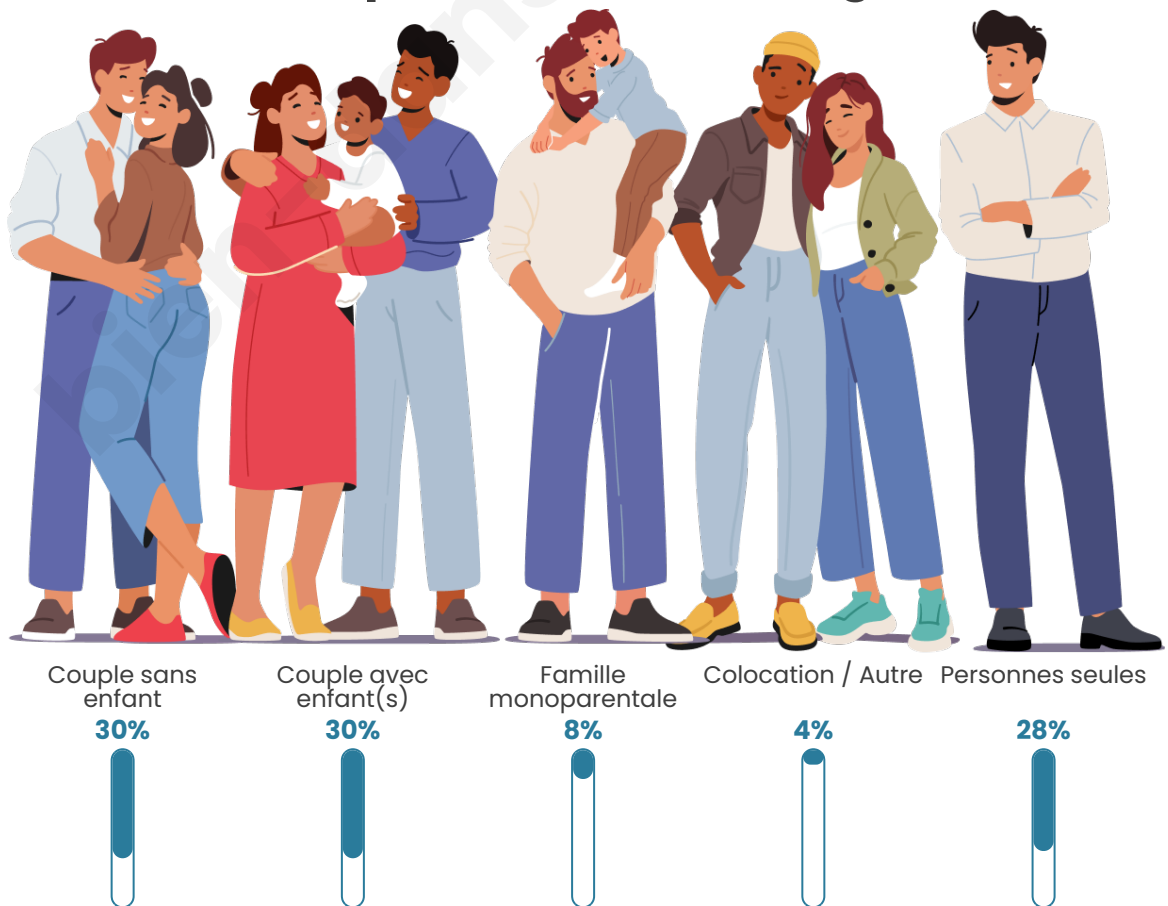

Nombre d'habitants

43 556

Age moyen

40 ans

Pop active

49.1%

Taux chômage

8.1%

Tranche d'âge

Activité professionnelle

Niveau de diplôme

Composition des ménages

Profils électoraux

Premier tour

	Jean-Luc MÉLENCHON	34.78 %
	Emmanuel MACRON	27.49 %
	Marine LE PEN	11.52 %
	Yannick JADOT	9.16 %
	Éric ZEMMOUR	3.74 %
	Anne HIDALGO	3.30 %
	Valérie PÉCRESSE	2.80 %
	Fabien ROUSSEL	2.70 %
	Jean LASSALLE	1.53 %
	Nicolas DUPONT-AIGNAN	1.53 %
	Philippe POUTOU	0.95 %
	Nathalie ARTHAUD	0.50 %