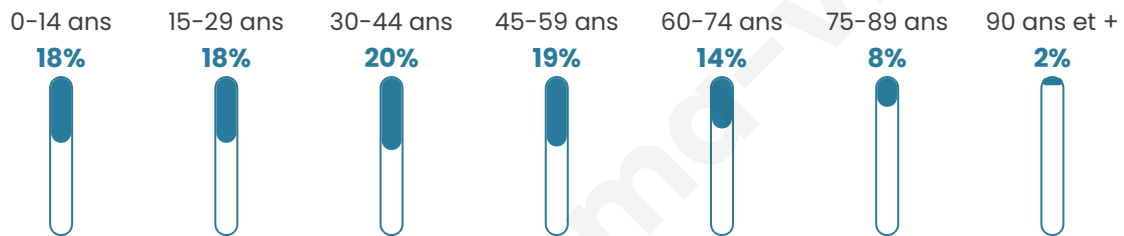

Nombre d'habitants

43 556

Age moyen

40 ans

Pop active

49.1%

Taux chômage

8.1%

Pop densité

3 350 h/km²

Revenu moyen

23 550 €/an

Evolution du nombre d'habitants

Sources : Institut national de la statistique et des études économiques (insee) selon Les dernières parutions officielles de 2024 portant sur les années 2020, 2021 et 2022.

Tranche d'âge

Activité professionnelle

Niveau de diplôme

Composition des ménages

Profils électoraux

Premier tour

	Jean-Luc MÉLENCHON	34.78 %
	Emmanuel MACRON	27.49 %
	Marine LE PEN	11.52 %
	Yannick JADOT	9.16 %
	Éric ZEMMOUR	3.74 %
	Anne HIDALGO	3.30 %
	Valérie PÉCRESSE	2.80 %
	Fabien ROUSSEL	2.70 %
	Jean LASSALLE	1.53 %
	Nicolas DUPONT-AIGNAN	1.53 %
	Philippe POUTOU	0.95 %
	Nathalie ARTHAUD	0.50 %