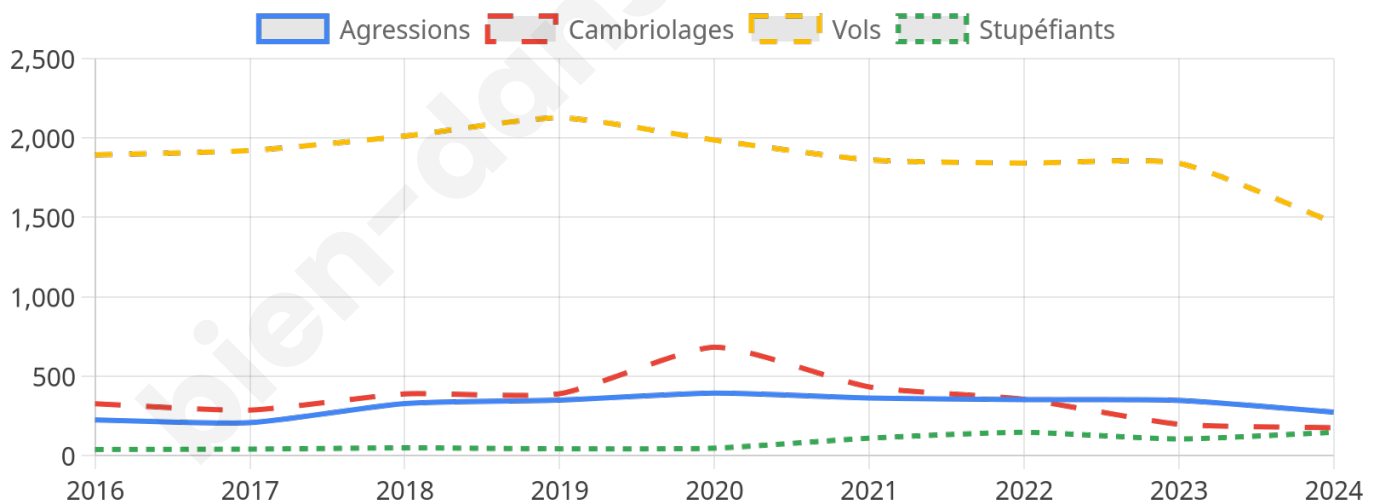

Sécurité

Agressions physiques / sexuelles

273

Cambriolages

175

Vols / dégradations

1 468

Stupéfiants

146

Evolution du nombre d'infractions