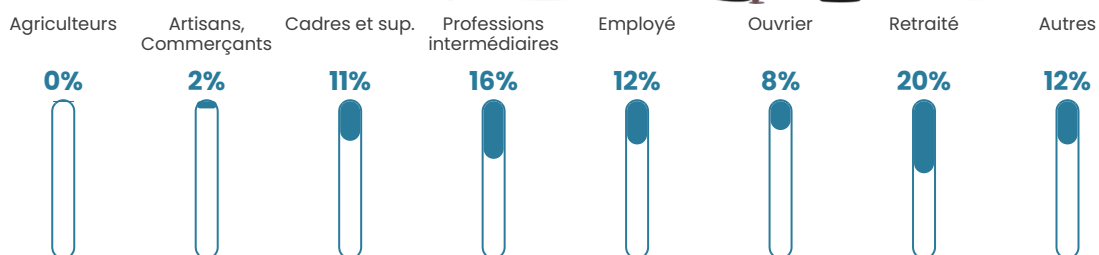

Pop densité

3 350 h/km²

Revenu moyen

23 550 €/an

Evolution du nombre d'habitants

Sources : Institut national de la statistique et des études économiques (insee) selon Les dernières parutions officielles de 2024 portant sur les années 2020, 2021 et 2022.

Tranche d'âge

Activité professionnelle

Niveau de diplôme

Composition des ménages

Profils électoraux

Premier tour

	Jean-Luc MÉLENCHON	34.78 %
	Emmanuel MACRON	27.49 %
	Marine LE PEN	11.52 %
	Yannick JADOT	9.16 %
	Éric ZEMMOUR	3.74 %
	Anne HIDALGO	3.30 %
	Valérie PÉCRESSE	2.80 %
	Fabien ROUSSEL	2.70 %
	Jean LASSALLE	1.53 %
	Nicolas DUPONT-AIGNAN	1.53 %
	Philippe POUTOU	0.95 %
	Nathalie ARTHAUD	0.50 %