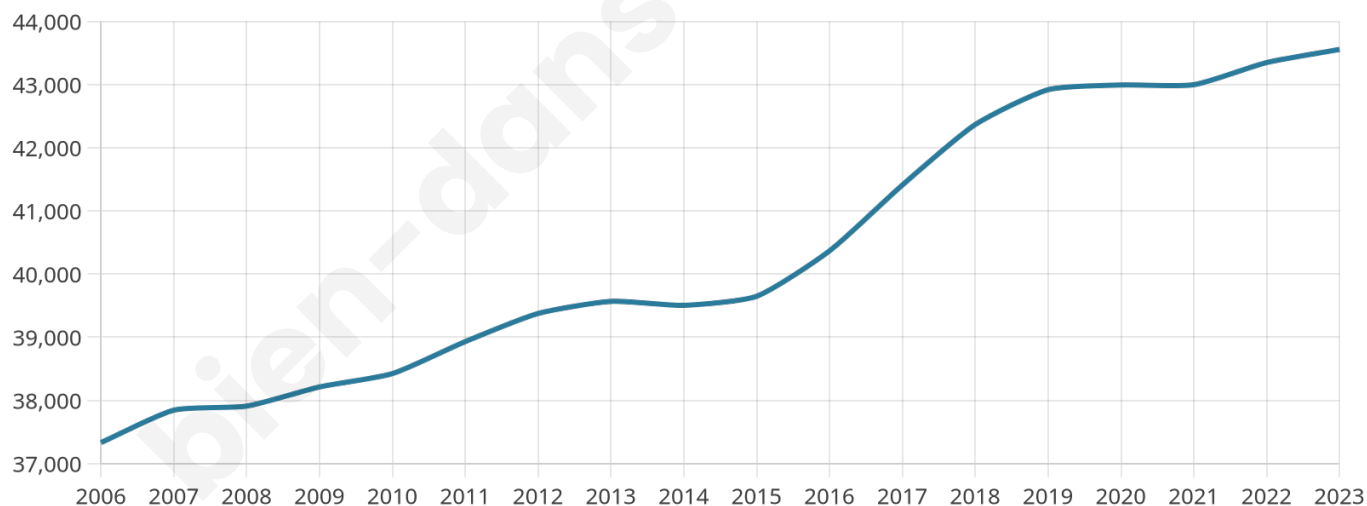

Nombre d'habitants

43 556

Age moyen

40 ans

Pop active

49.1%

Taux chômage

8.1%

Pop densité

3 350 h/km²

Revenu moyen

23 550 €/an

Evolution du nombre d'habitants

Sources : Institut national de la statistique et des études économiques (insee) selon Les dernières parutions officielles de 2024 portant sur les années 2020, 2021 et 2022.

Tranche d'âge

Activité professionnelle

Niveau de diplôme

Composition des ménages

Profils électoraux

Premier tour

	Jean-Luc MÉLENCHON	34.78 %
	Emmanuel MACRON	27.49 %
	Marine LE PEN	11.52 %
	Yannick JADOT	9.16 %
	Éric ZEMMOUR	3.74 %
	Anne HIDALGO	3.30 %
	Valérie PÉCRESSE	2.80 %
	Fabien ROUSSEL	2.70 %
	Jean LASSALLE	1.53 %
	Nicolas DUPONT-AIGNAN	1.53 %
	Philippe POUTOU	0.95 %
	Nathalie ARTHAUD	0.50 %