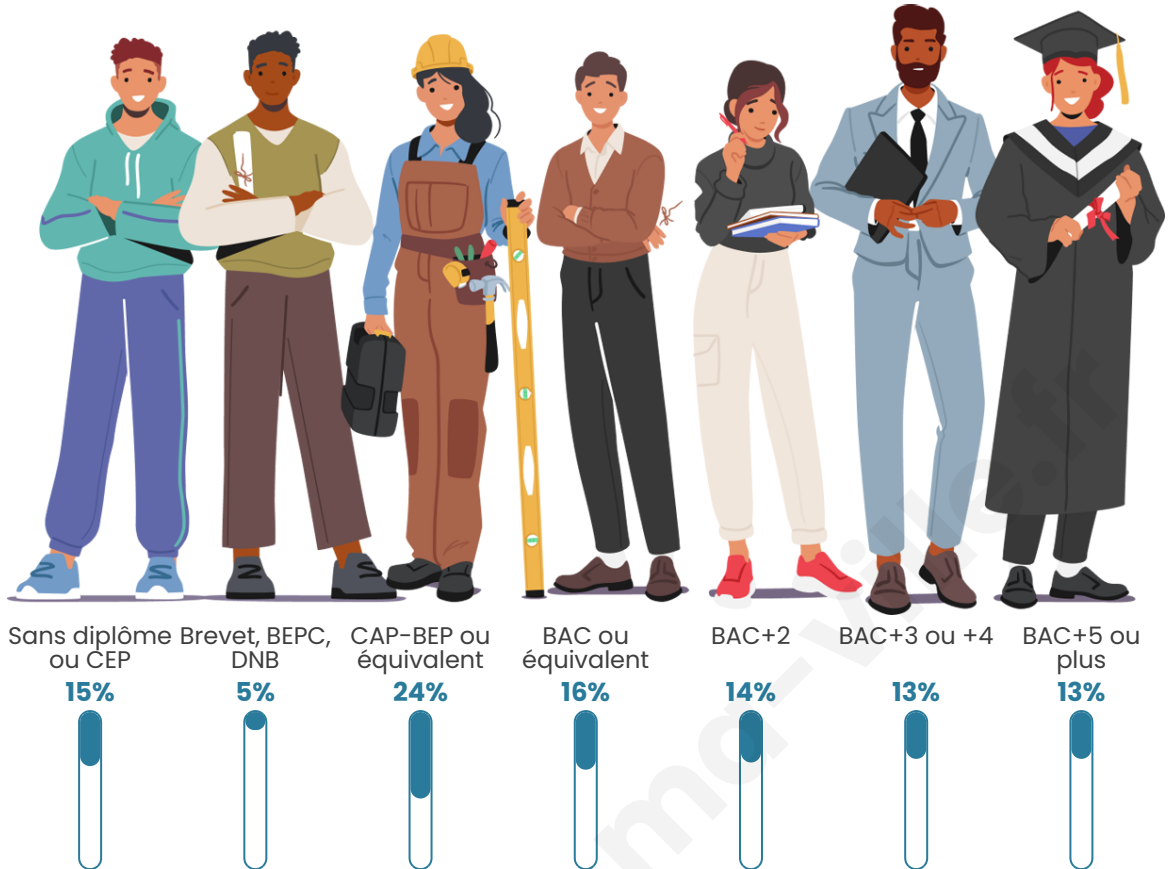

Nombre d'habitants

43 556

Age moyen

40 ans

Pop active

49.1%

Taux chômage

8.1%

Pop densité

3 350 h/km²

Revenu moyen

23 550 €/an

Evolution du nombre d'habitants

Sources : Institut national de la statistique et des études économiques (insee) selon Les dernières parutions officielles de 2024 portant sur les années 2020, 2021 et 2022.

Tranche d'âge

Activité professionnelle

Niveau de diplôme

Composition des ménages

Profils électoraux

Premier tour

	Jean-Luc MÉLENCHON	34.78 %
	Emmanuel MACRON	27.49 %
	Marine LE PEN	11.52 %
	Yannick JADOT	9.16 %
	Éric ZEMMOUR	3.74 %
	Anne HIDALGO	3.30 %
	Valérie PÉCRESSE	2.80 %
	Fabien ROUSSEL	2.70 %
	Jean LASSALLE	1.53 %
	Nicolas DUPONT-AIGNAN	1.53 %
	Philippe POUTOU	0.95 %
	Nathalie ARTHAUD	0.50 %