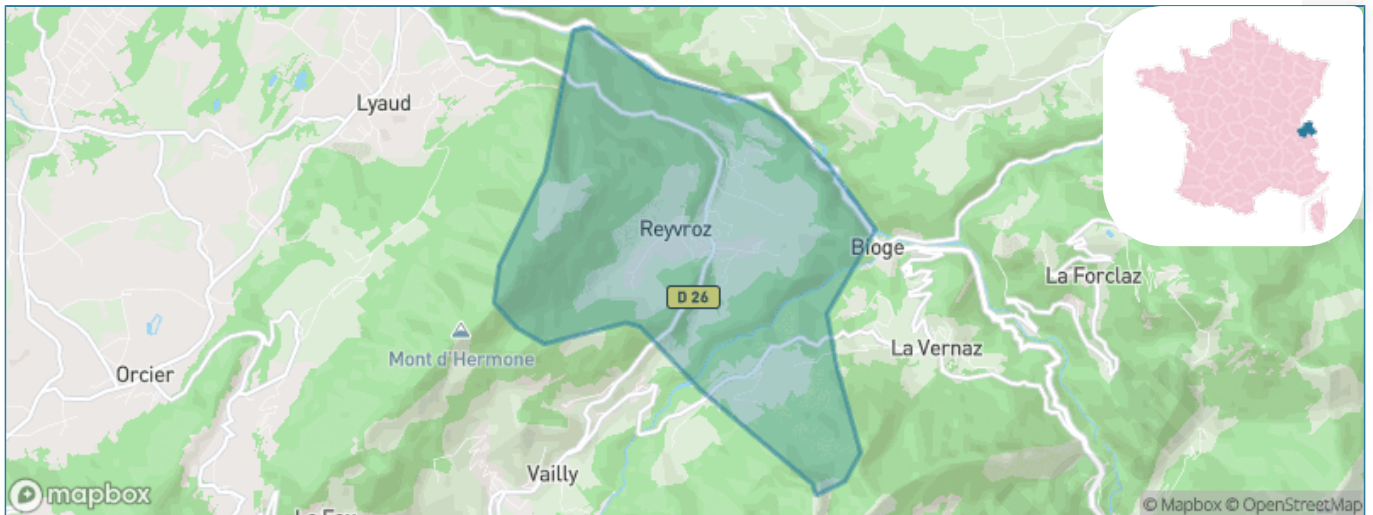

Version web

Ville de Reyvroz

Présenté par

BIEN dans
ma **VILLE** 

Sommaire

Situation géographique	3
Statistiques sur la population	4
Evolution du nombre d'habitants	4
Tranche d'âge	5
<i>0-14 ans</i>	5
<i>15-29 ans</i>	5
<i>30-44 ans</i>	5
<i>45-59 ans</i>	5
<i>60-74 ans</i>	5
<i>75-89 ans</i>	5
<i>90 ans et +</i>	5
Activité professionnelle	5
<i>Agriculteurs</i>	5
<i>Artisans, Commerçants</i>	5
<i>Cadres et sup.</i>	5
<i>Professions intermédiaires</i>	5
<i>Employé</i>	5
<i>Ouvrier</i>	5
<i>Retraité</i>	5
<i>Autres</i>	5
Niveau de diplôme	6
<i>Sans diplôme ou CEP</i>	6
<i>Brevet, BEPC, DNB</i>	6
<i>CAP-BEP ou équivalent</i>	6
<i>BAC ou équivalent</i>	6
<i>BAC+2</i>	6
<i>BAC+3 ou +4</i>	6
<i>BAC+5 ou plus</i>	6
Composition des ménages	6
<i>Couple sans enfant</i>	6
<i>Couple avec enfant(s)</i>	6
<i>Famille monoparentale</i>	6
<i>Colocation / Autre</i>	6
<i>Personnes seules</i>	6
Profils électoraux	7
<i>Premier tour</i>	7
Sécurité	8
<i>Evolution du nombre d'infractions</i>	8
<i>Pour comparer</i>	9
Services à la population	10
<i>Commerce</i>	10
<i>Éducation</i>	10
<i>Villes autour de Reyvroz</i>	11

Situation géographique

i Informations clés

- **Région** : Auvergne-Rhône-Alpes
- **Département** : Haute-Savoie
- **Code postal** : 74200
- **Superficie** : 9 km²

haute
savoie
le Département

Statistiques sur la population