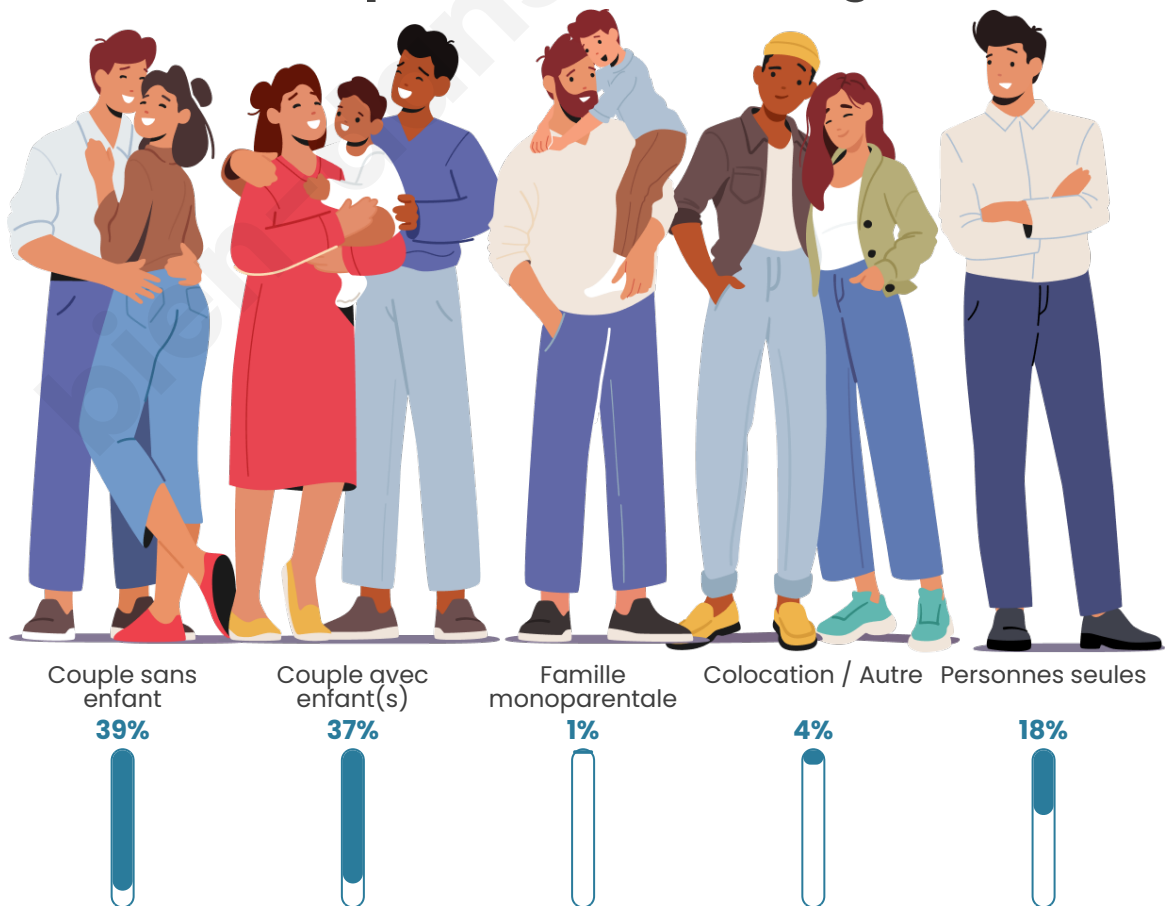

Tranche d'âge

Activité professionnelle

Niveau de diplôme

Composition des ménages

Profils électoraux

Premier tour

	Marine LE PEN	31.92 %
	Emmanuel MACRON	25.73 %
	Jean-Luc MÉLENCHON	10.75 %
	Nicolas DUPONT-AIGNAN	7.49 %
	Éric ZEMMOUR	6.19 %
	Yannick JADOT	6.19 %
	Jean LASSALLE	5.54 %
	Valérie PÉCRESSE	2.61 %
	Fabien ROUSSEL	1.30 %
	Anne HIDALGO	0.98 %
	Nathalie ARTHAUD	0.65 %
	Philippe POUTOU	0.65 %