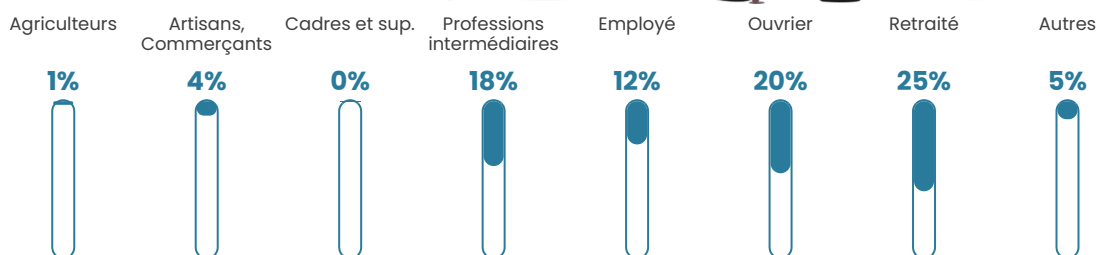

Pop densité

56 h/km²

Revenu moyen

26 240 €/an

Evolution du nombre d'habitants

Sources : Institut national de la statistique et des études économiques (insee) selon Les dernières parutions officielles de 2024 portant sur les années 2020, 2021 et 2022.

Tranche d'âge

Activité professionnelle

Niveau de diplôme

Composition des ménages

Profils électoraux

Premier tour

	Marine LE PEN	31.92 %
	Emmanuel MACRON	25.73 %
	Jean-Luc MÉLENCHON	10.75 %
	Nicolas DUPONT-AIGNAN	7.49 %
	Éric ZEMMOUR	6.19 %
	Yannick JADOT	6.19 %
	Jean LASSALLE	5.54 %
	Valérie PÉCRESSE	2.61 %
	Fabien ROUSSEL	1.30 %
	Anne HIDALGO	0.98 %
	Nathalie ARTHAUD	0.65 %
	Philippe POUTOU	0.65 %