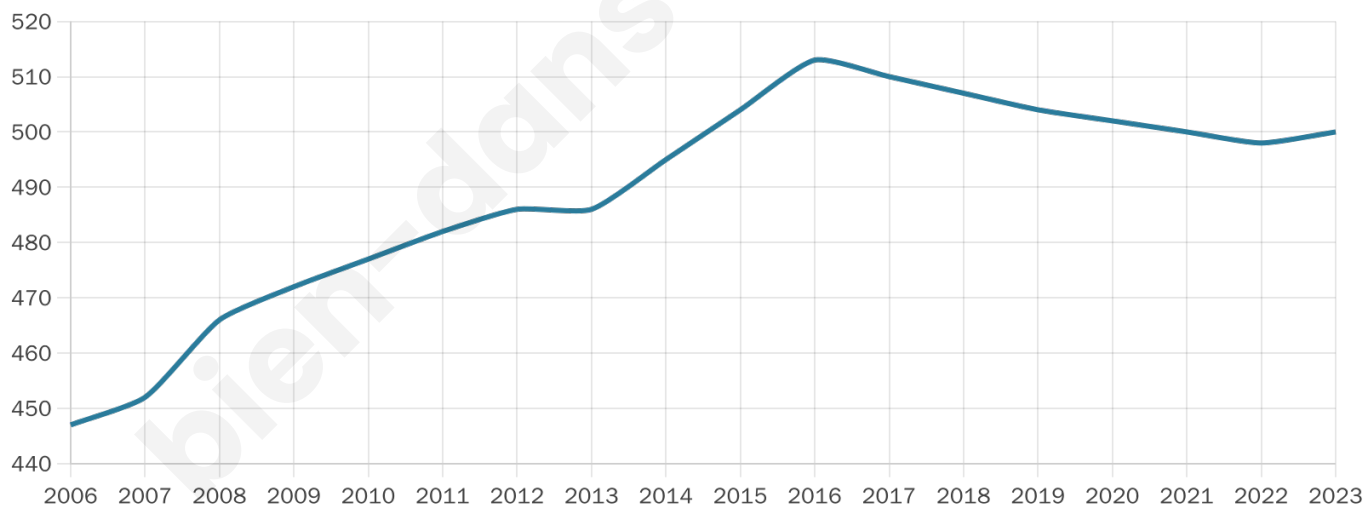

Nombre d'habitants

500

Age moyen

42 ans

Pop active

53.6%

Taux chômage

4.8%

Pop densité

56 h/km²

Revenu moyen

26 240 €/an

Evolution du nombre d'habitants

Sources : Institut national de la statistique et des études économiques (insee) selon Les dernières parutions officielles de 2024 portant sur les années 2020, 2021 et 2022.

Tranche d'âge

Activité professionnelle

Niveau de diplôme

Composition des ménages

Profils électoraux

Premier tour

	Marine LE PEN	31.92 %
	Emmanuel MACRON	25.73 %
	Jean-Luc MÉLENCHON	10.75 %
	Nicolas DUPONT-AIGNAN	7.49 %
	Éric ZEMMOUR	6.19 %
	Yannick JADOT	6.19 %
	Jean LASSALLE	5.54 %
	Valérie PÉCRESSE	2.61 %
	Fabien ROUSSEL	1.30 %
	Anne HIDALGO	0.98 %
	Nathalie ARTHAUD	0.65 %
	Philippe POUTOU	0.65 %