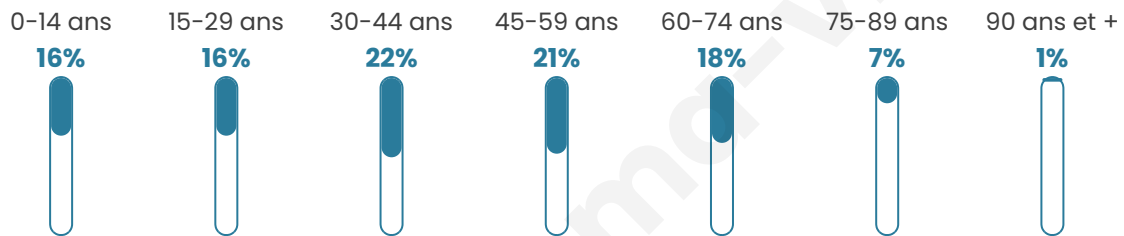

Nombre d'habitants

500

Age moyen

42 ans

Pop active

53.6%

Taux chômage

4.8%

Pop densité

56 h/km²

Revenu moyen

26 240 €/an

Evolution du nombre d'habitants

Sources : Institut national de la statistique et des études économiques (insee) selon Les dernières parutions officielles de 2024 portant sur les années 2020, 2021 et 2022.

Tranche d'âge

Activité professionnelle

Niveau de diplôme

Composition des ménages

Profils électoraux

Premier tour

	Marine LE PEN	31.92 %
	Emmanuel MACRON	25.73 %
	Jean-Luc MÉLENCHON	10.75 %
	Nicolas DUPONT-AIGNAN	7.49 %
	Éric ZEMMOUR	6.19 %
	Yannick JADOT	6.19 %
	Jean LASSALLE	5.54 %
	Valérie PÉCRESSE	2.61 %
	Fabien ROUSSEL	1.30 %
	Anne HIDALGO	0.98 %
	Nathalie ARTHAUD	0.65 %
	Philippe POUTOU	0.65 %

398 inscrits

Participation : 79.4%
Votes blancs : 2.22%
Votes nuls : 0.63%

Second tour

	Emmanuel MACRON	44,94 %
	Marine LE PEN	55,06 %

398 inscrits

Participation : 74.37%
Votes blancs : 5.41%
Votes nuls : 4.39%