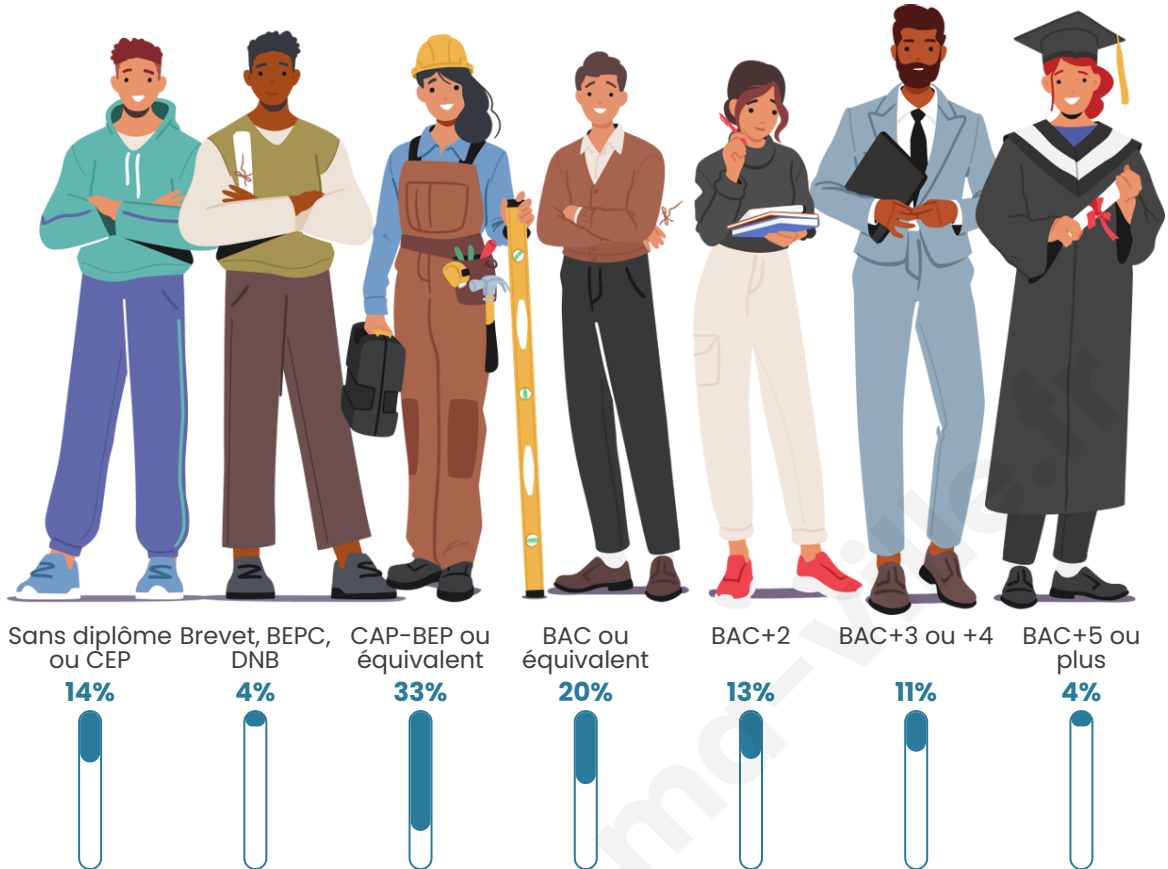

Nombre d'habitants

500

Age moyen

42 ans

Pop active

53.6%

Taux chômage

4.8%

Pop densité

56 h/km²

Revenu moyen

26 240 €/an

Evolution du nombre d'habitants

Sources : Institut national de la statistique et des études économiques (insee) selon Les dernières parutions officielles de 2024 portant sur les années 2020, 2021 et 2022.

Tranche d'âge

Activité professionnelle

Niveau de diplôme

Composition des ménages

Profils électoraux

Premier tour

	Marine LE PEN	31.92 %
	Emmanuel MACRON	25.73 %
	Jean-Luc MÉLENCHON	10.75 %
	Nicolas DUPONT-AIGNAN	7.49 %
	Éric ZEMMOUR	6.19 %
	Yannick JADOT	6.19 %
	Jean LASSALLE	5.54 %
	Valérie PÉCRESSE	2.61 %
	Fabien ROUSSEL	1.30 %
	Anne HIDALGO	0.98 %
	Nathalie ARTHAUD	0.65 %
	Philippe POUTOU	0.65 %