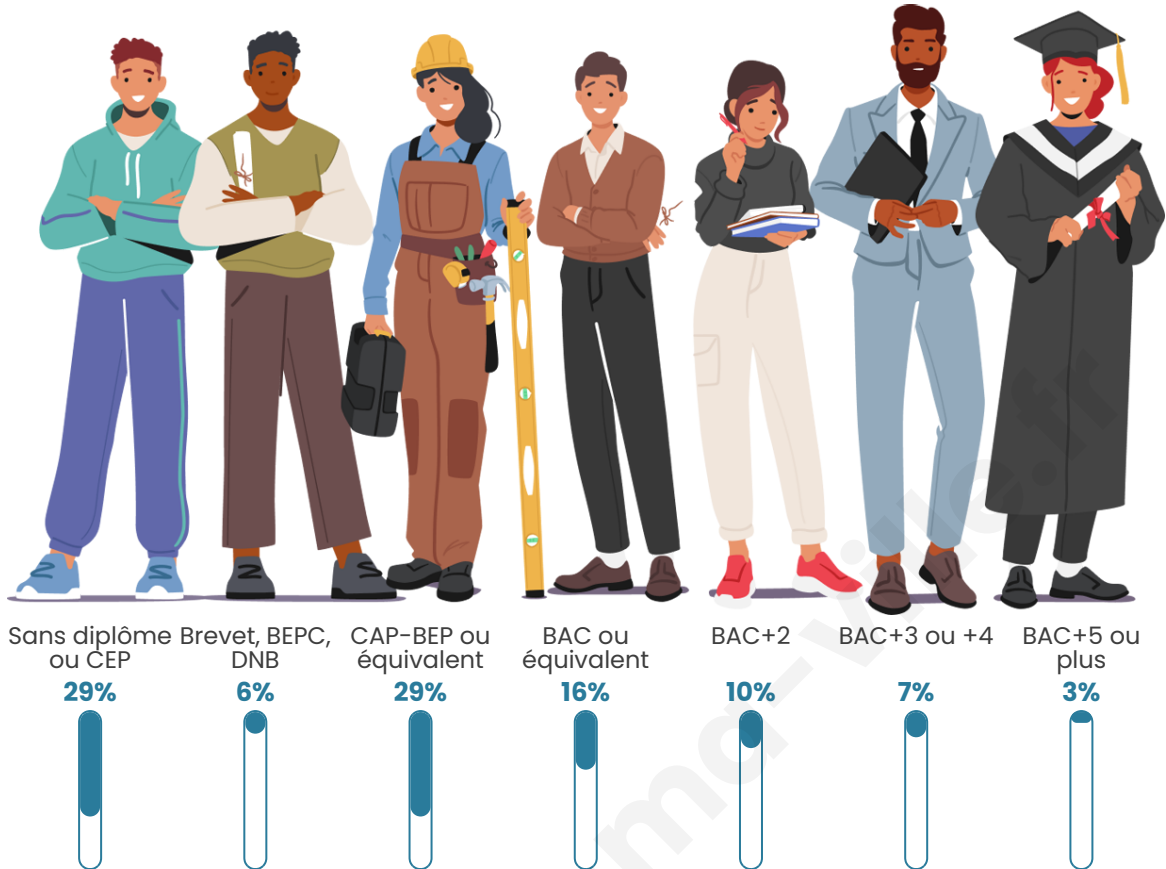

Age moyen

44 ans

Pop active

45.4%

Taux chômage

4.9%

Pop densité

111 h/km²

Tranche d'âge

Activité professionnelle

Niveau de diplôme

Composition des ménages

Profils électoraux

Premier tour

	Marine LE PEN	32.49 %
	Emmanuel MACRON	27.44 %
	Jean-Luc MÉLENCHON	13.18 %
	Éric ZEMMOUR	6.32 %
	Valérie PÉCRESSÉ	5.42 %
	Jean LASSALLE	4.33 %
	Yannick JADOT	3.25 %
	Nicolas DUPONT-AIGNAN	2.71 %
	Anne HIDALGO	1.62 %
	Nathalie ARTHAUD	1.26 %
	Fabien ROUSSEL	1.26 %
	Philippe POUTOU	0.72 %