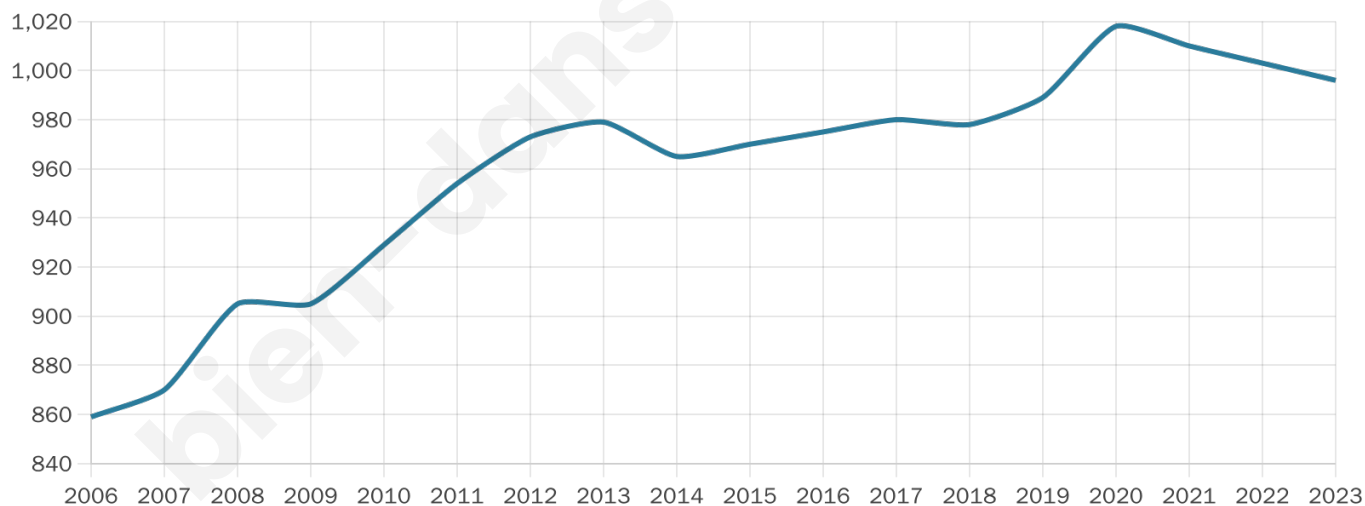

Age moyen

44 ans

Pop active

45.4%

Taux chômage

4.9%

Pop densité

111 h/km²

Revenu moyen

23 300 €/an

Evolution du nombre d'habitants

Sources : Institut national de la statistique et des études économiques (insee) selon Les dernières parutions officielles de 2024 portant sur les années 2020, 2021 et 2022.