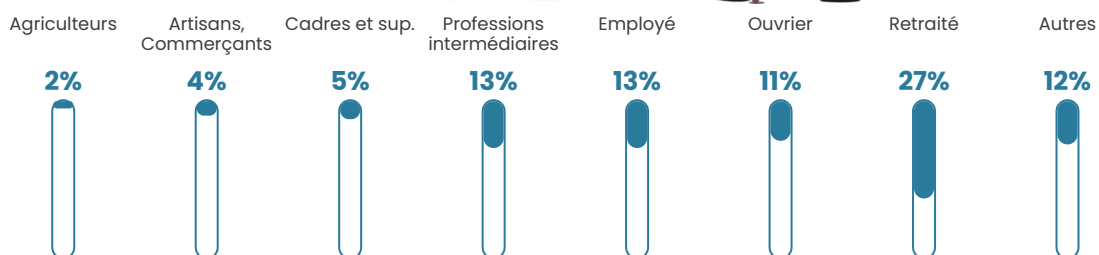

Revenu moyen

23 300 €/an

Evolution du nombre d'habitants

Sources : Institut national de la statistique et des études économiques (insee) selon Les dernières parutions officielles de 2024 portant sur les années 2020, 2021 et 2022.

Tranche d'âge

Activité professionnelle

Niveau de diplôme

Composition des ménages

Profils électoraux

Premier tour

	Marine LE PEN	32.49 %
	Emmanuel MACRON	27.44 %
	Jean-Luc MÉLENCHON	13.18 %
	Éric ZEMMOUR	6.32 %
	Valérie PÉCRESSÉ	5.42 %
	Jean LASSALLE	4.33 %
	Yannick JADOT	3.25 %
	Nicolas DUPONT-AIGNAN	2.71 %
	Anne HIDALGO	1.62 %
	Nathalie ARTHAUD	1.26 %
	Fabien ROUSSEL	1.26 %
	Philippe POUTOU	0.72 %