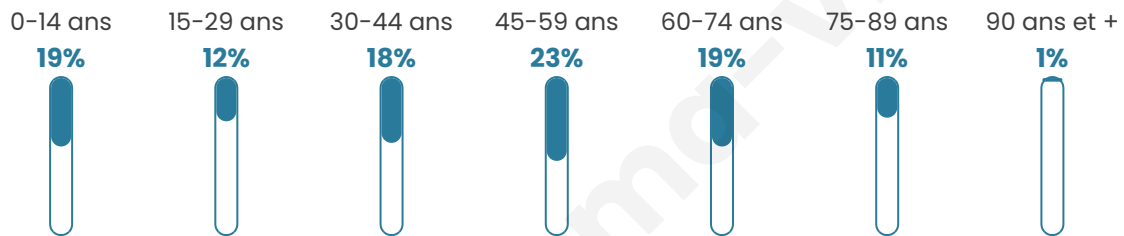

Age moyen

44 ans

Pop active

45.4%

Taux chômage

4.9%

Pop densité

111 h/km²

Revenu moyen

23 300 €/an

Evolution du nombre d'habitants

Sources : Institut national de la statistique et des études économiques (insee) selon Les dernières parutions officielles de 2024 portant sur les années 2020, 2021 et 2022.

Tranche d'âge

Activité professionnelle

Niveau de diplôme

Composition des ménages

Profils électoraux

Premier tour

	Marine LE PEN	32.49 %
	Emmanuel MACRON	27.44 %
	Jean-Luc MÉLENCHON	13.18 %
	Éric ZEMMOUR	6.32 %
	Valérie PÉCRESSÉ	5.42 %
	Jean LASSALLE	4.33 %
	Yannick JADOT	3.25 %
	Nicolas DUPONT-AIGNAN	2.71 %
	Anne HIDALGO	1.62 %
	Nathalie ARTHAUD	1.26 %
	Fabien ROUSSEL	1.26 %
	Philippe POUTOU	0.72 %