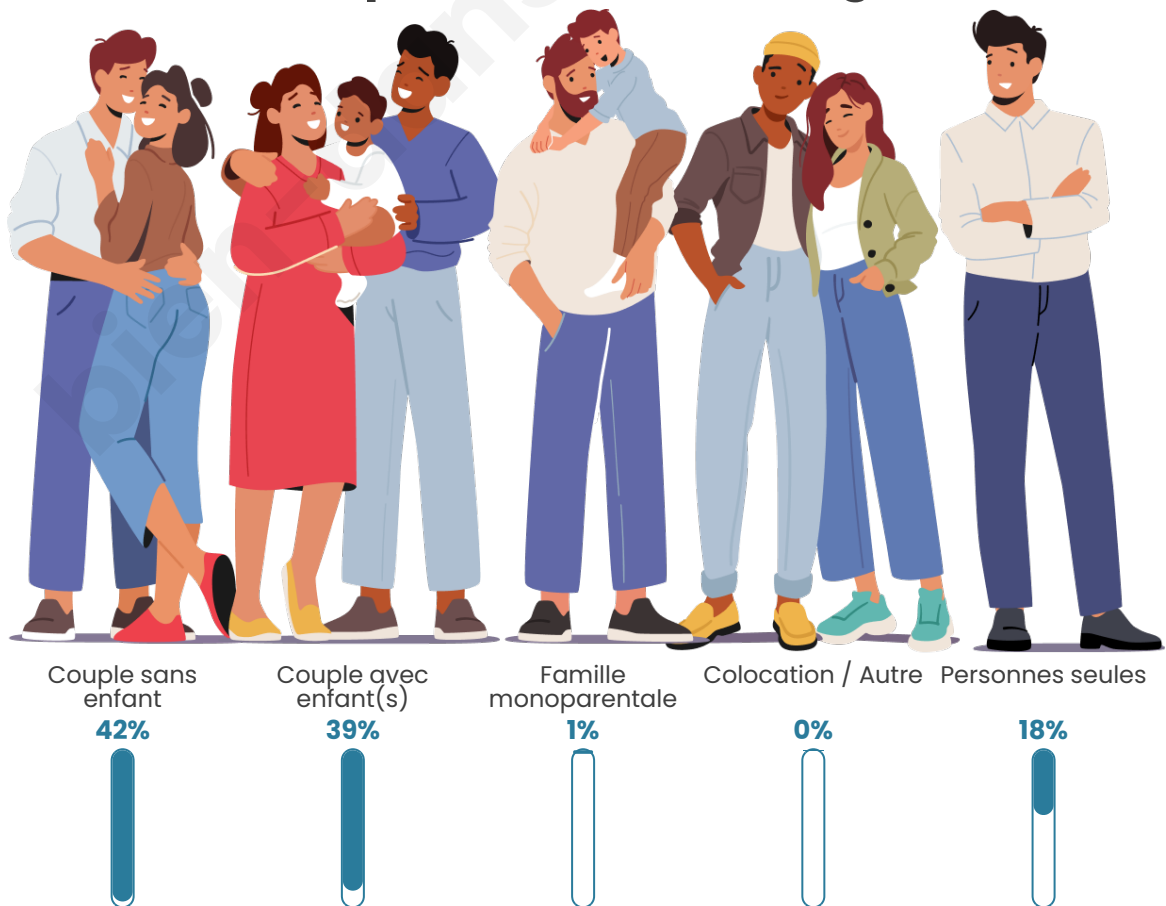

Tranche d'âge

Activité professionnelle

Niveau de diplôme

Composition des ménages

Profils électoraux

Premier tour

	Marine LE PEN	32.49 %
	Emmanuel MACRON	27.44 %
	Jean-Luc MÉLENCHON	13.18 %
	Éric ZEMMOUR	6.32 %
	Valérie PÉCRESSÉ	5.42 %
	Jean LASSALLE	4.33 %
	Yannick JADOT	3.25 %
	Nicolas DUPONT-AIGNAN	2.71 %
	Anne HIDALGO	1.62 %
	Nathalie ARTHAUD	1.26 %
	Fabien ROUSSEL	1.26 %
	Philippe POUTOU	0.72 %