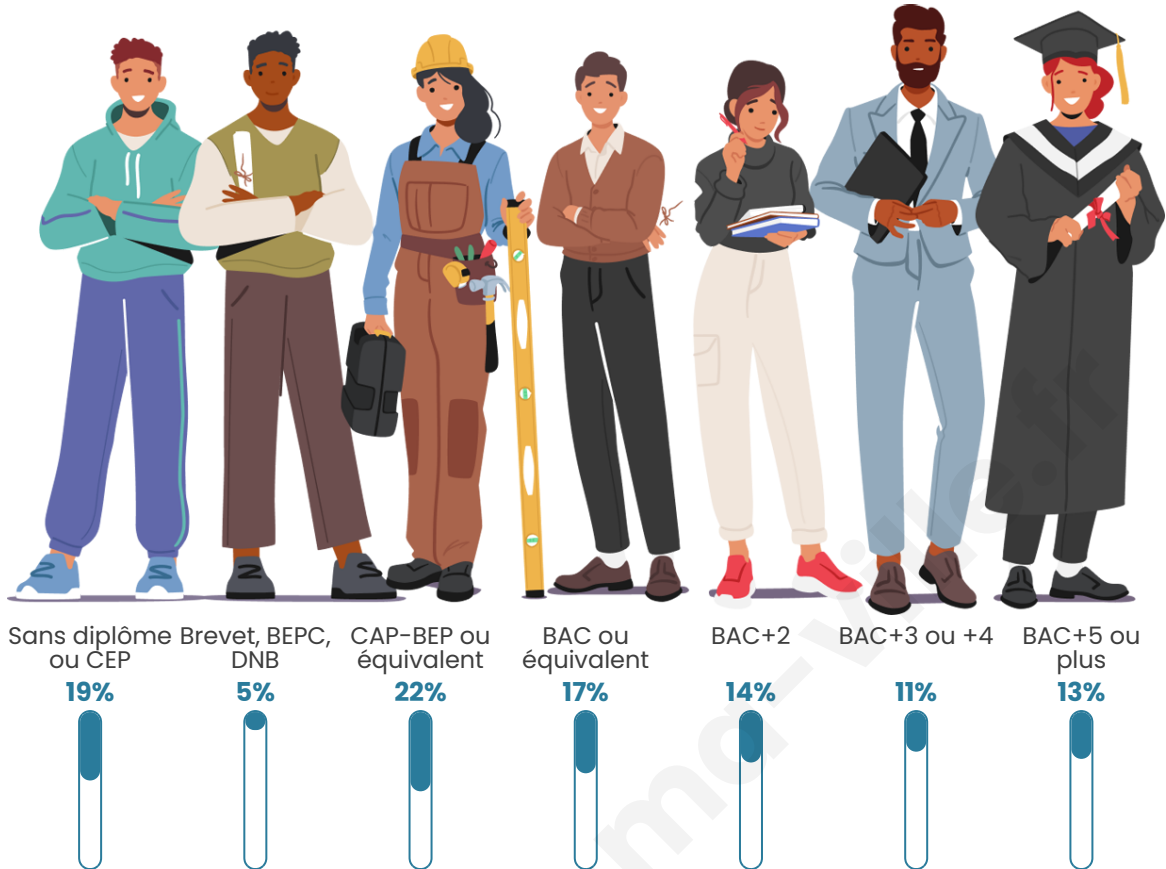

5 358

Age moyen

41 ans

Pop active

44.8%

Taux chômage

4.8%

Pop densité

Tranche d'âge

Activité professionnelle

Niveau de diplôme

Composition des ménages

Profils électoraux

Premier tour

	Emmanuel MACRON	34.26 %
	Marine LE PEN	21.39 %
	Jean-Luc MÉLENCHON	16.01 %
	Éric ZEMMOUR	9.11 %
	Yannick JADOT	5.75 %
	Valérie PÉCRESE	4.94 %
	Jean LASSALLE	2.61 %
	Nicolas DUPONT-AIGNAN	2.00 %
	Fabien ROUSSEL	1.83 %
	Anne HIDALGO	1.25 %
	Philippe POUTOU	0.64 %
	Nathalie ARTHAUD	0.20 %