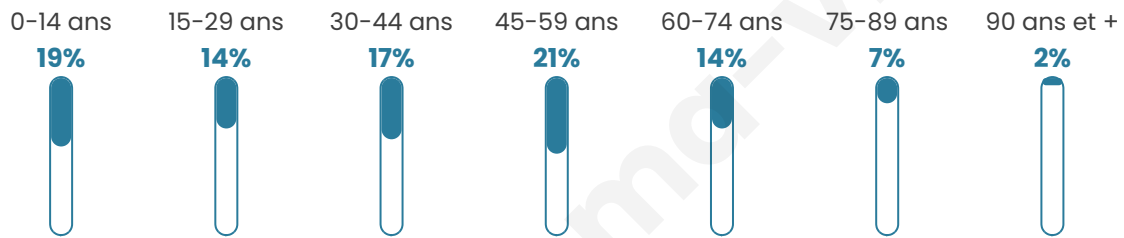

5 358

Age moyen

41 ans

Pop active

44.8%

Taux chômage

4.8%

Pop densité

357 h/km²

Revenu moyen

29 130 €/an

Evolution du nombre d'habitants

Sources : Institut national de la statistique et des études économiques (insee) selon Les dernières parutions officielles de 2024 portant sur les années 2020, 2021 et 2022.

Tranche d'âge

Activité professionnelle

Niveau de diplôme

Composition des ménages

Profils électoraux

Premier tour

	Emmanuel MACRON	34.26 %
	Marine LE PEN	21.39 %
	Jean-Luc MÉLENCHON	16.01 %
	Éric ZEMMOUR	9.11 %
	Yannick JADOT	5.75 %
	Valérie PÉCRESE	4.94 %
	Jean LASSALLE	2.61 %
	Nicolas DUPONT-AIGNAN	2.00 %
	Fabien ROUSSEL	1.83 %
	Anne HIDALGO	1.25 %
	Philippe POUTOU	0.64 %
	Nathalie ARTHAUD	0.20 %