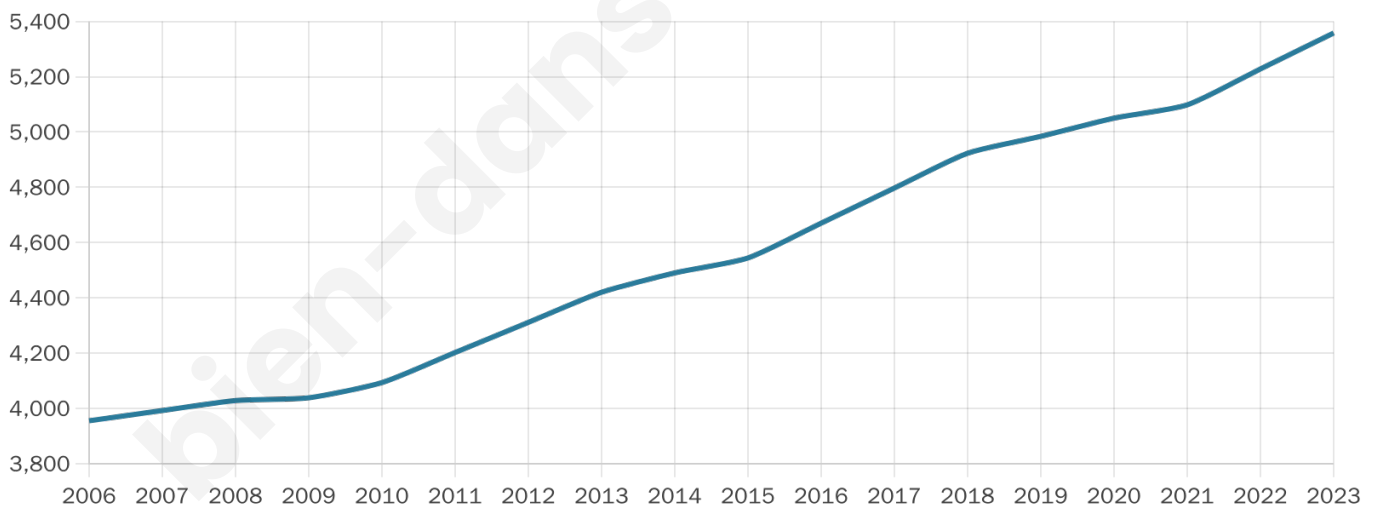

Version web

Ville de Reyrieux

Présenté par

BIEN dans
ma **VILLE** 

Sommaire

Situation géographique	3
Statistiques sur la population	4
Evolution du nombre d'habitants	4
Tranche d'âge	5
0-14 ans	5
15-29 ans	5
30-44 ans	5
45-59 ans	5
60-74 ans	5
75-89 ans	5
90 ans et +	5
Activité professionnelle	5
Agriculteurs	5
Artisans, Commerçants	5
Cadres et sup.	5
Professions intermédiaires	5
Employé	5
Ouvrier	5
Retraité	5
Autres	5
Niveau de diplôme	6
Sans diplôme ou CEP	6
Brevet, BEPC, DNB	6
CAP-BEP ou équivalent	6
BAC ou équivalent	6
BAC+2	6
BAC+3 ou +4	6
BAC+5 ou plus	6
Composition des ménages	6
Couple sans enfant	6
Couple avec enfant(s)	6
Famille monoparentale	6
Colocation / Autre	6
Personnes seules	6
Profil électoraux	7
Premier tour	7
Sécurité	8
Evolution du nombre d'infractions	8
Pour comparer	9
Services à la population	10
Commerce	10
Éducation	10
Villes autour de Reyrieux	11
Avis sur la ville de Reyrieux	12
Moyenne par critère	12
Villes autour de Reyrieux	12
Répartition des avis par note	12
Répartition des avis par note	12

5 358

Age moyen

41 ans

Pop active

44.8%

Taux chômage

4.8%

Pop densité

357 h/km²

Revenu moyen

29 130 €/an

Evolution du nombre d'habitants

Sources : Institut national de la statistique et des études économiques (insee) selon Les dernières parutions officielles de 2024 portant sur les années 2020, 2021 et 2022.