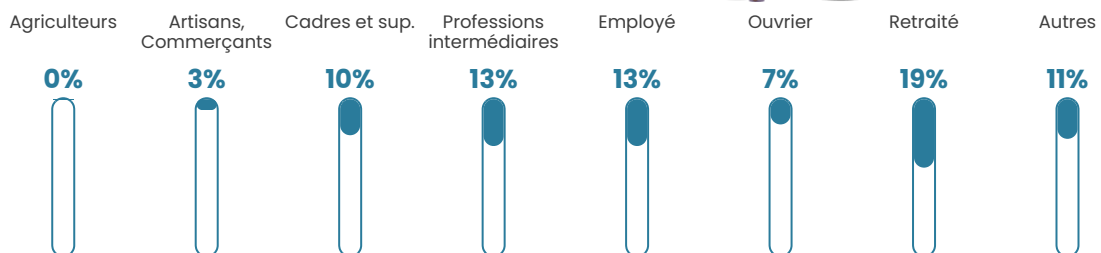

357 h/km²

Revenu moyen

29 130 €/an

Evolution du nombre d'habitants

Sources : Institut national de la statistique et des études économiques (insee) selon Les dernières parutions officielles de 2024 portant sur les années 2020, 2021 et 2022.

Tranche d'âge

Activité professionnelle

Niveau de diplôme

Composition des ménages

Profils électoraux

Premier tour

	Emmanuel MACRON	34.26 %
	Marine LE PEN	21.39 %
	Jean-Luc MÉLENCHON	16.01 %
	Éric ZEMMOUR	9.11 %
	Yannick JADOT	5.75 %
	Valérie PÉCRESE	4.94 %
	Jean LASSALLE	2.61 %
	Nicolas DUPONT-AIGNAN	2.00 %
	Fabien ROUSSEL	1.83 %
	Anne HIDALGO	1.25 %
	Philippe POUTOU	0.64 %
	Nathalie ARTHAUD	0.20 %