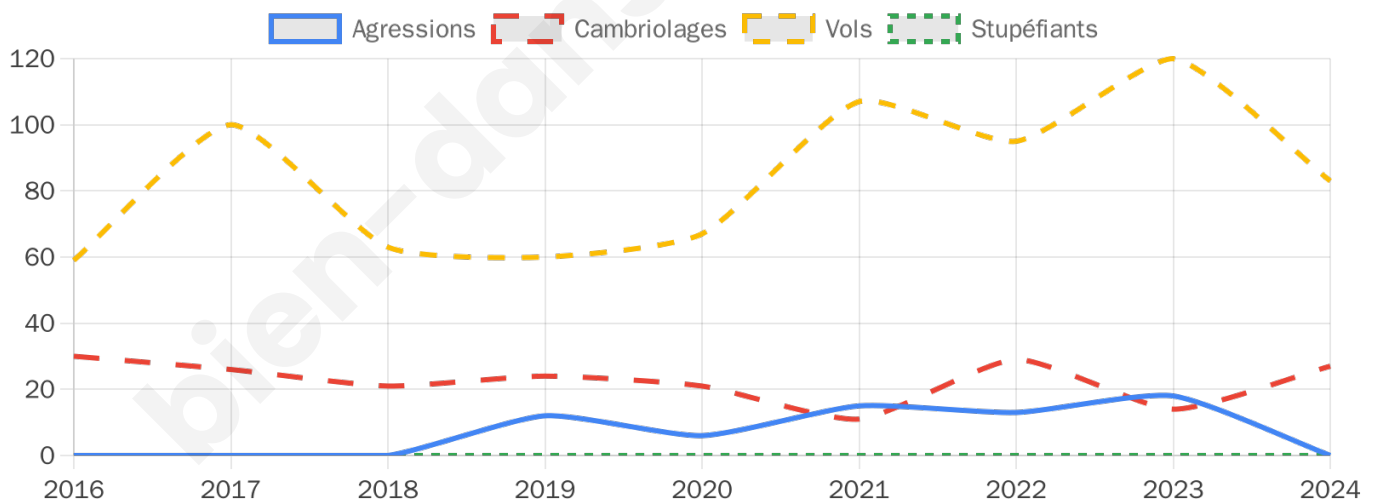

3 711 inscrits

Participation : 81%
Votes blancs : 1.63%
Votes nuls : 0.10%

Second tour

	Emmanuel MACRON	62,38 %
	Marine LE PEN	37,62 %

3 714 inscrits

Participation : 76.66%
Votes blancs : 4.95%
Votes nuls : 1.3%

Sécurité

Agressions physiques / sexuelles

0

Cambriolages

27

Vols / dégradations

83

Stupéfiants

0

Evolution du nombre d'infractions

Pour comparer

(en proportion du nombre d'habitants)

Sources : Bases statistiques communale, départementale et régionale de la délinquance enregistrée par la police et la gendarmerie nationales selon les dernières parutions officielles de 2025 portant sur l'année 2024 ([data.gouv](https://data.gouv.fr)).