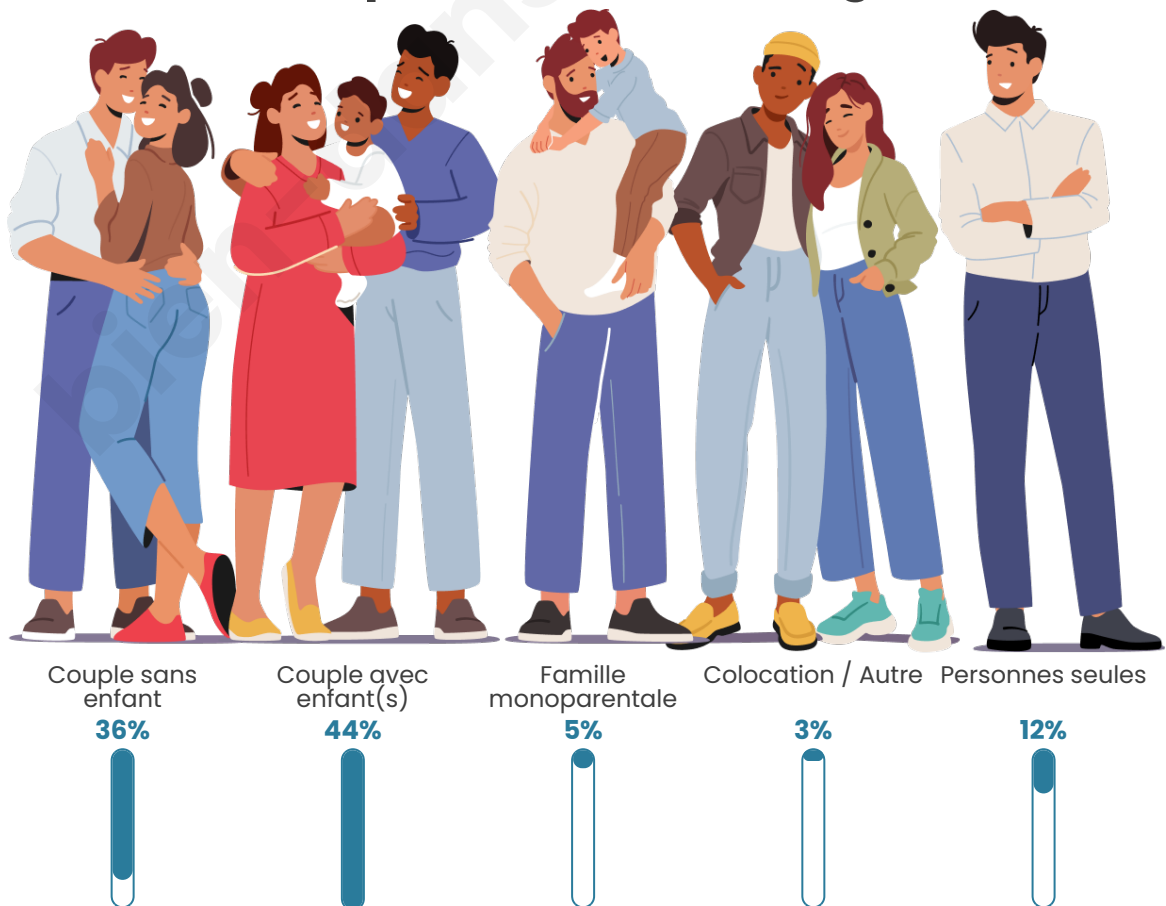

Tranche d'âge

Activité professionnelle

Niveau de diplôme

Composition des ménages

Profils électoraux

Premier tour

	Emmanuel MACRON	34.26 %
	Marine LE PEN	21.39 %
	Jean-Luc MÉLENCHON	16.01 %
	Éric ZEMMOUR	9.11 %
	Yannick JADOT	5.75 %
	Valérie PÉCRESE	4.94 %
	Jean LASSALLE	2.61 %
	Nicolas DUPONT-AIGNAN	2.00 %
	Fabien ROUSSEL	1.83 %
	Anne HIDALGO	1.25 %
	Philippe POUTOU	0.64 %
	Nathalie ARTHAUD	0.20 %