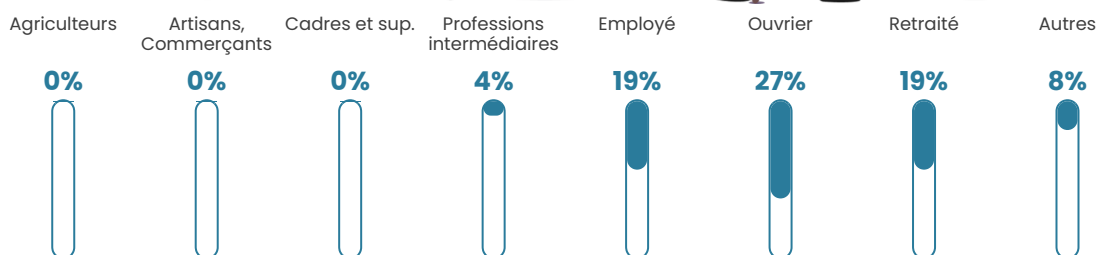

Age moyen

45 ans

Pop active

41.1%

Taux chômage

17.3%

Pop densité

7 h/km²

Revenu moyen

18 910 €/an

Evolution du nombre d'habitants

Sources : Institut national de la statistique et des études économiques (insee) selon Les dernières parutions officielles de 2024 portant sur les années 2020, 2021 et 2022.

Tranche d'âge

Activité professionnelle

Niveau de diplôme

Composition des ménages

Profils électoraux

Premier tour

	Marine LE PEN	41.54 %
	Emmanuel MACRON	21.54 %
	Jean-Luc MÉLENCHON	12.31 %
	Éric ZEMMOUR	6.15 %
	Anne HIDALGO	4.62 %
	Fabien ROUSSEL	3.08 %
	Yannick JADOT	3.08 %
	Valérie PÉCRESSE	3.08 %
	Nicolas DUPONT-AIGNAN	3.08 %
	Jean LASSALLE	1.54 %
	Nathalie ARTHAUD	0.00 %
	Philippe POUTOU	0.00 %