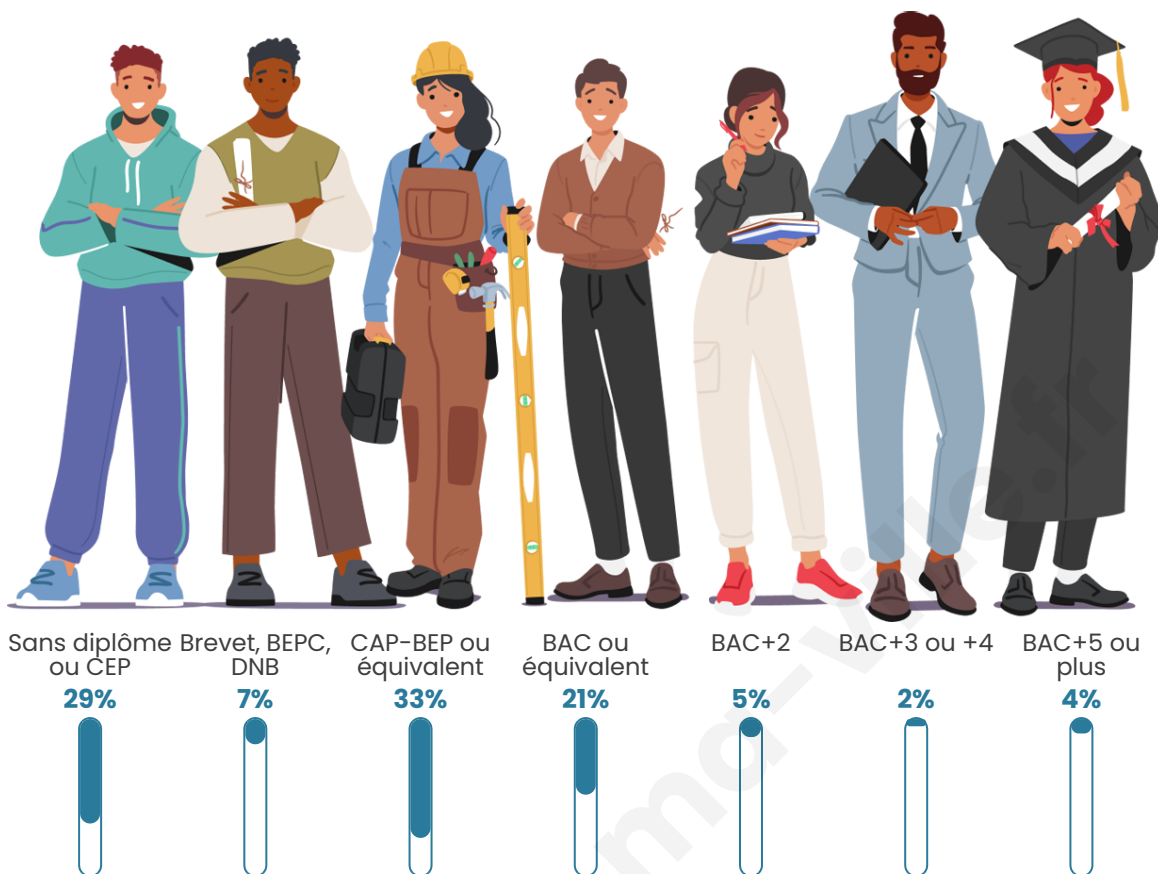

Age moyen

45 ans

Pop active

41.1%

Taux chômage

17.3%

Pop densité

7 h/km²

Tranche d'âge

Activité professionnelle

Niveau de diplôme

Composition des ménages

Profils électoraux

Premier tour

	Marine LE PEN	41.54 %
	Emmanuel MACRON	21.54 %
	Jean-Luc MÉLENCHON	12.31 %
	Éric ZEMMOUR	6.15 %
	Anne HIDALGO	4.62 %
	Fabien ROUSSEL	3.08 %
	Yannick JADOT	3.08 %
	Valérie PÉCRESSE	3.08 %
	Nicolas DUPONT-AIGNAN	3.08 %
	Jean LASSALLE	1.54 %
	Nathalie ARTHAUD	0.00 %
	Philippe POUTOU	0.00 %