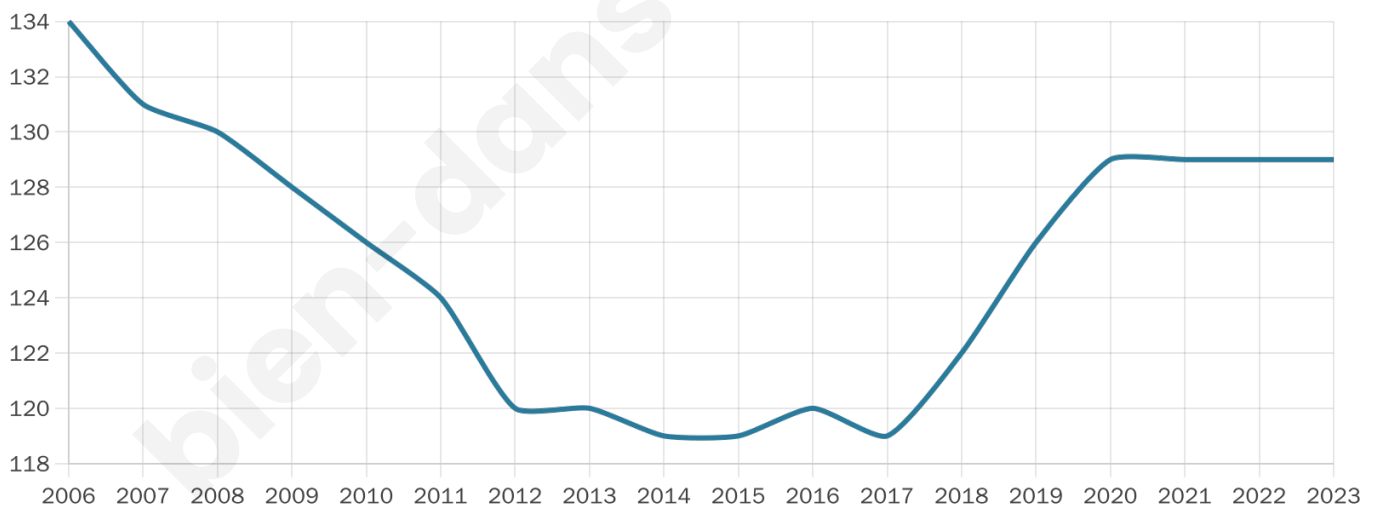

Age moyen

45 ans

Pop active

41.1%

Taux chômage

17.3%

Pop densité

7 h/km²

Revenu moyen

18 910 €/an

Evolution du nombre d'habitants

Sources : Institut national de la statistique et des études économiques (insee) selon Les dernières parutions officielles de 2024 portant sur les années 2020, 2021 et 2022.