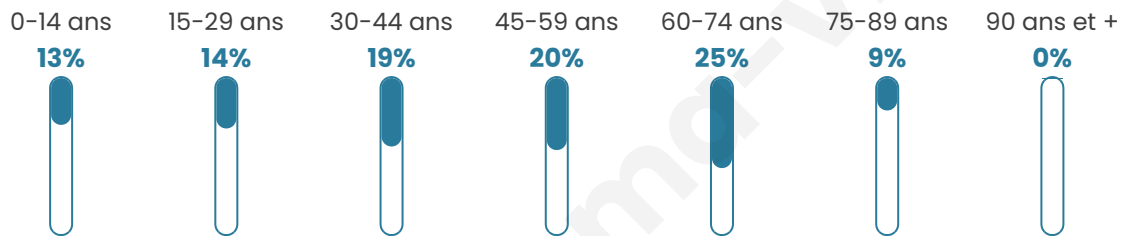

Age moyen

45 ans

Pop active

41.1%

Taux chômage

17.3%

Pop densité

7 h/km²

Revenu moyen

18 910 €/an

Evolution du nombre d'habitants

Sources : Institut national de la statistique et des études économiques (insee) selon Les dernières parutions officielles de 2024 portant sur les années 2020, 2021 et 2022.

Tranche d'âge

Activité professionnelle

Niveau de diplôme

Composition des ménages

Profils électoraux

Premier tour

	Marine LE PEN	41.54 %
	Emmanuel MACRON	21.54 %
	Jean-Luc MÉLENCHON	12.31 %
	Éric ZEMMOUR	6.15 %
	Anne HIDALGO	4.62 %
	Fabien ROUSSEL	3.08 %
	Yannick JADOT	3.08 %
	Valérie PÉCRESSE	3.08 %
	Nicolas DUPONT-AIGNAN	3.08 %
	Jean LASSALLE	1.54 %
	Nathalie ARTHAUD	0.00 %
	Philippe POUTOU	0.00 %

92 inscrits

Participation : 70.65%

Votes blancs : 0.00%

Votes nuls : 0.00%

Second tour

	Emmanuel MACRON	37,5 %
	Marine LE PEN	62,5 %

92 inscrits

Participation : 72.83%