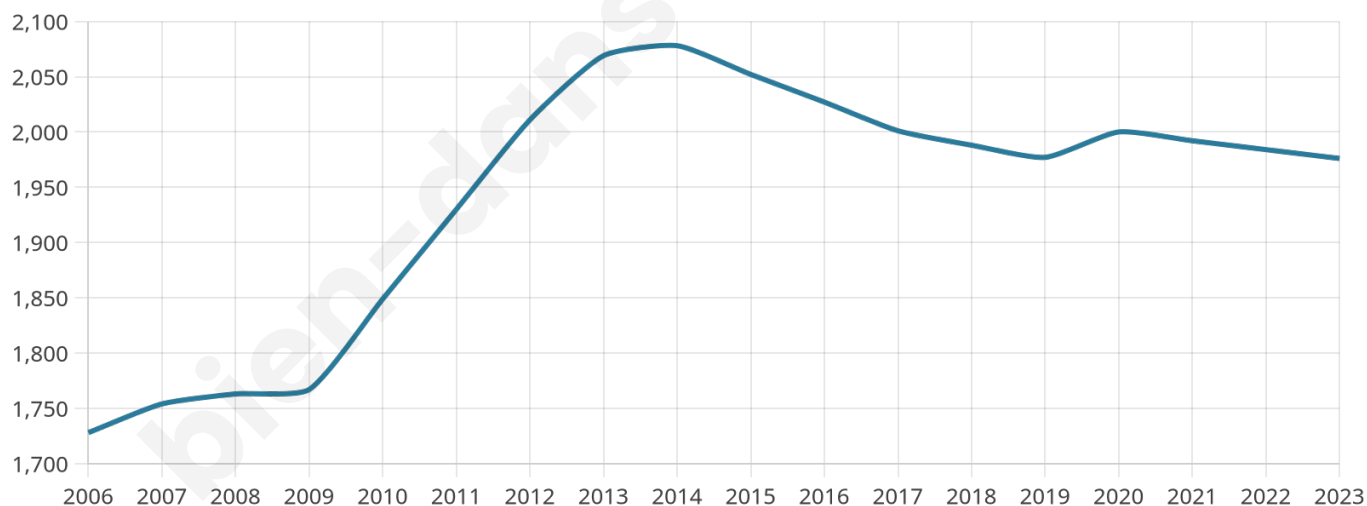

Nombre d'habitants

1 976

Age moyen

38 ans

Pop active

48.7%

Taux chômage

5.6%

Pop densité

152 h/km²

Revenu moyen

22 600 €/an

Evolution du nombre d'habitants

Sources : Institut national de la statistique et des études économiques (insee) selon Les dernières parutions officielles de 2024 portant sur les années 2020, 2021 et 2022.

Tranche d'âge

Activité professionnelle

Niveau de diplôme

Composition des ménages

Profils électoraux

Premier tour

	Marine LE PEN	36.28 %
	Emmanuel MACRON	26.27 %
	Jean-Luc MÉLENCHON	14.92 %
	Valérie PÉCRESSÉ	4.38 %
	Éric ZEMMOUR	4.11 %
	Jean LASSALLE	3.13 %
	Fabien ROUSSEL	3.04 %
	Yannick JADOT	2.41 %
	Nicolas DUPONT-AIGNAN	2.41 %
	Anne HIDALGO	1.34 %
	Philippe POUTOU	1.07 %
	Nathalie ARTHAUD	0.63 %