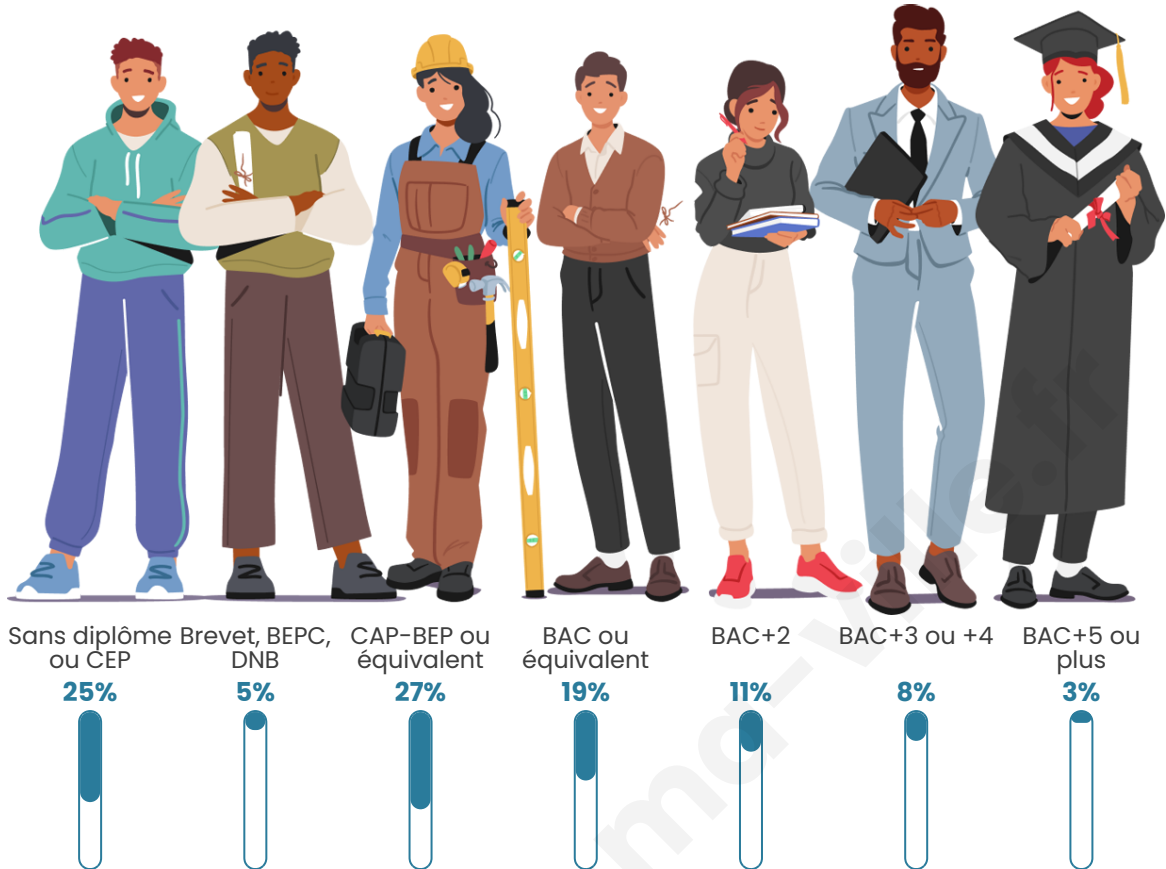

Nombre d'habitants

1 976

Age moyen

38 ans

Pop active

48.7%

Taux chômage

5.6%

Pop densité

152 h/km²

Revenu moyen

22 600 €/an

Evolution du nombre d'habitants

Sources : Institut national de la statistique et des études économiques (insee) selon Les dernières parutions officielles de 2024 portant sur les années 2020, 2021 et 2022.

Tranche d'âge

Activité professionnelle

Niveau de diplôme

Composition des ménages

Profils électoraux

Premier tour

	Marine LE PEN	36.28 %
	Emmanuel MACRON	26.27 %
	Jean-Luc MÉLENCHON	14.92 %
	Valérie PÉCRESSÉ	4.38 %
	Éric ZEMMOUR	4.11 %
	Jean LASSALLE	3.13 %
	Fabien ROUSSEL	3.04 %
	Yannick JADOT	2.41 %
	Nicolas DUPONT-AIGNAN	2.41 %
	Anne HIDALGO	1.34 %
	Philippe POUTOU	1.07 %
	Nathalie ARTHAUD	0.63 %