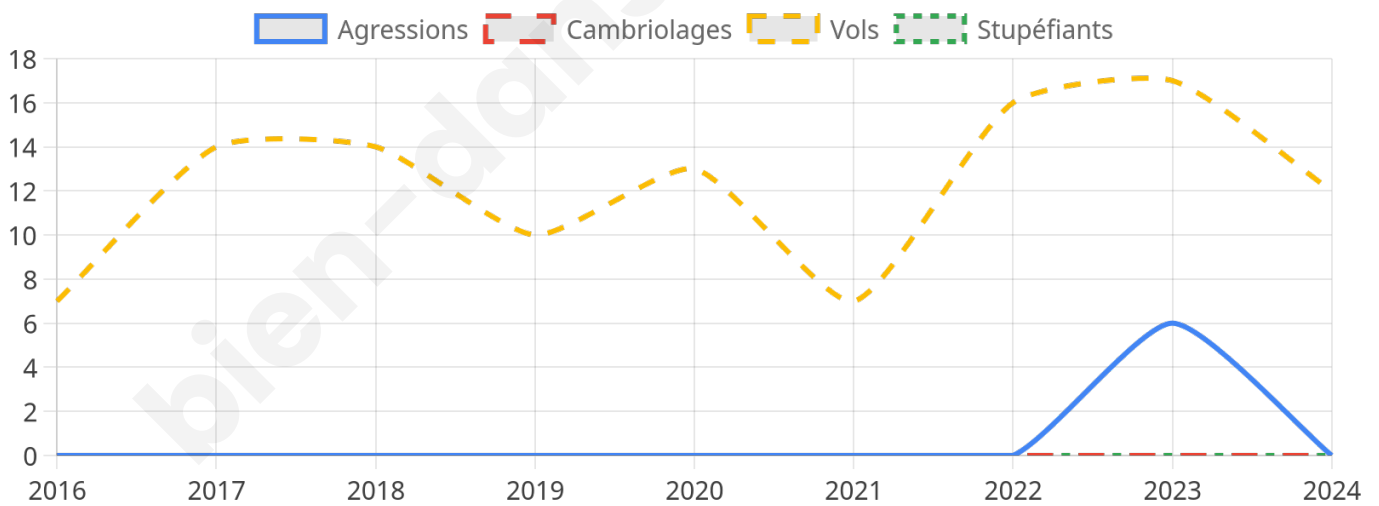

Sécurité

Agressions physiques / sexuelles

0

Cambriolages

0

Vols / dégradations

12

Stupéfiants

0

Evolution du nombre d'infractions