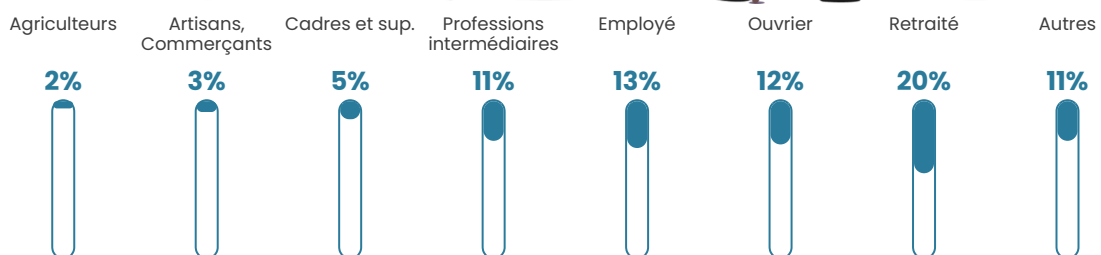

Pop densité

152 h/km²

Revenu moyen

22 600 €/an

Evolution du nombre d'habitants

Sources : Institut national de la statistique et des études économiques (insee) selon Les dernières parutions officielles de 2024 portant sur les années 2020, 2021 et 2022.

Tranche d'âge

Activité professionnelle

Niveau de diplôme

Composition des ménages

Profils électoraux

Premier tour

	Marine LE PEN	36.28 %
	Emmanuel MACRON	26.27 %
	Jean-Luc MÉLENCHON	14.92 %
	Valérie PÉCRESSÉ	4.38 %
	Éric ZEMMOUR	4.11 %
	Jean LASSALLE	3.13 %
	Fabien ROUSSEL	3.04 %
	Yannick JADOT	2.41 %
	Nicolas DUPONT-AIGNAN	2.41 %
	Anne HIDALGO	1.34 %
	Philippe POUTOU	1.07 %
	Nathalie ARTHAUD	0.63 %