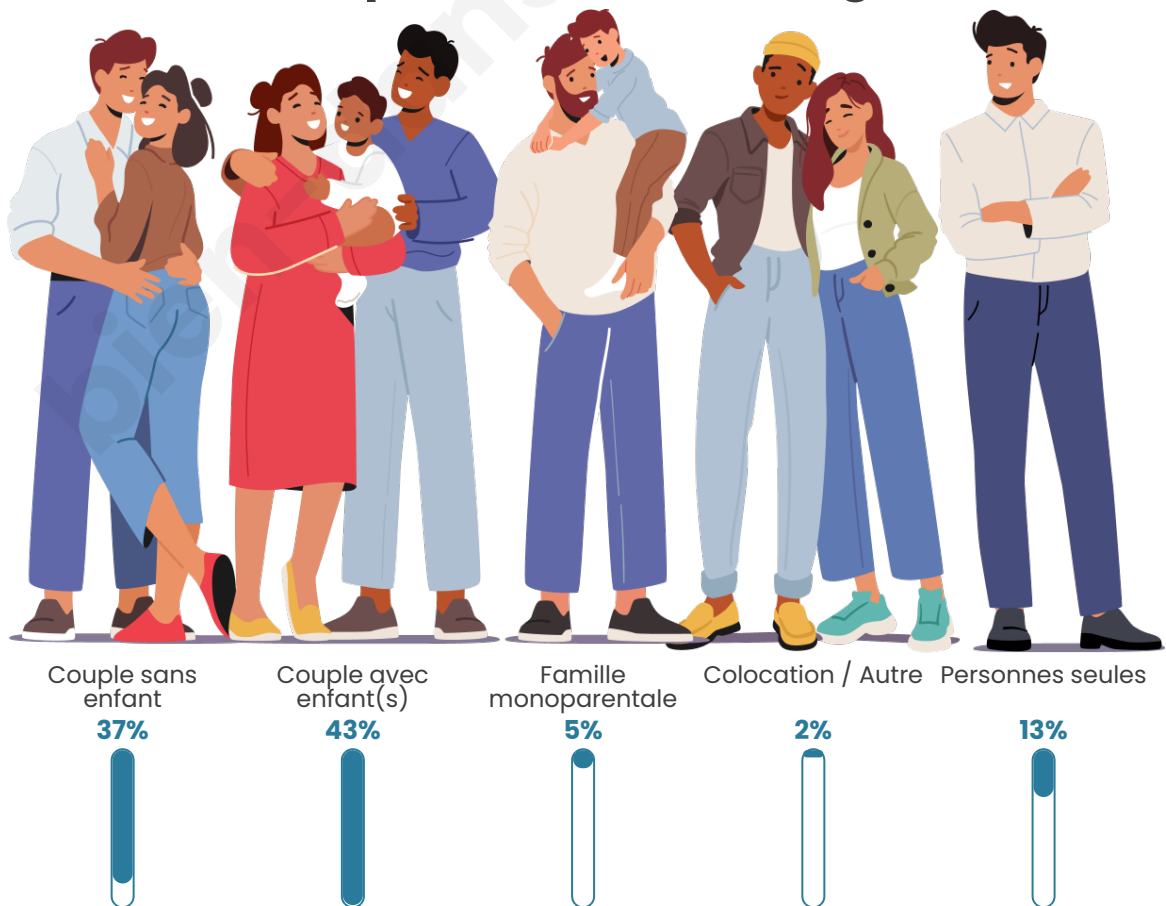

Nombre d'habitants

1 976

Age moyen

38 ans

Pop active

48.7%

Taux chômage

5.6%

Tranche d'âge

Activité professionnelle

Niveau de diplôme

Composition des ménages

Profils électoraux

Premier tour

	Marine LE PEN	36.28 %
	Emmanuel MACRON	26.27 %
	Jean-Luc MÉLENCHON	14.92 %
	Valérie PÉCRESSÉ	4.38 %
	Éric ZEMMOUR	4.11 %
	Jean LASSALLE	3.13 %
	Fabien ROUSSEL	3.04 %
	Yannick JADOT	2.41 %
	Nicolas DUPONT-AIGNAN	2.41 %
	Anne HIDALGO	1.34 %
	Philippe POUTOU	1.07 %
	Nathalie ARTHAUD	0.63 %