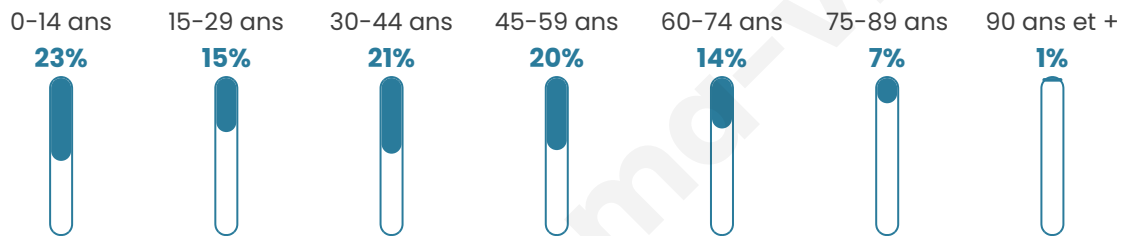

Nombre d'habitants

1 976

Age moyen

38 ans

Pop active

48.7%

Taux chômage

5.6%

Pop densité

152 h/km²

Revenu moyen

22 600 €/an

Evolution du nombre d'habitants

Sources : Institut national de la statistique et des études économiques (insee) selon Les dernières parutions officielles de 2024 portant sur les années 2020, 2021 et 2022.

Tranche d'âge

Activité professionnelle

Niveau de diplôme

Composition des ménages

Profils électoraux

Premier tour

	Marine LE PEN	36.28 %
	Emmanuel MACRON	26.27 %
	Jean-Luc MÉLENCHON	14.92 %
	Valérie PÉCRESSÉ	4.38 %
	Éric ZEMMOUR	4.11 %
	Jean LASSALLE	3.13 %
	Fabien ROUSSEL	3.04 %
	Yannick JADOT	2.41 %
	Nicolas DUPONT-AIGNAN	2.41 %
	Anne HIDALGO	1.34 %
	Philippe POUTOU	1.07 %
	Nathalie ARTHAUD	0.63 %

1 488 inscrits

Participation : 76.88%

Votes blancs : 1.92%

Votes nuls : 0.26%

Second tour

	Emmanuel MACRON	43,03 %
	Marine LE PEN	56,97 %

1 489 inscrits

Participation : 78.84%