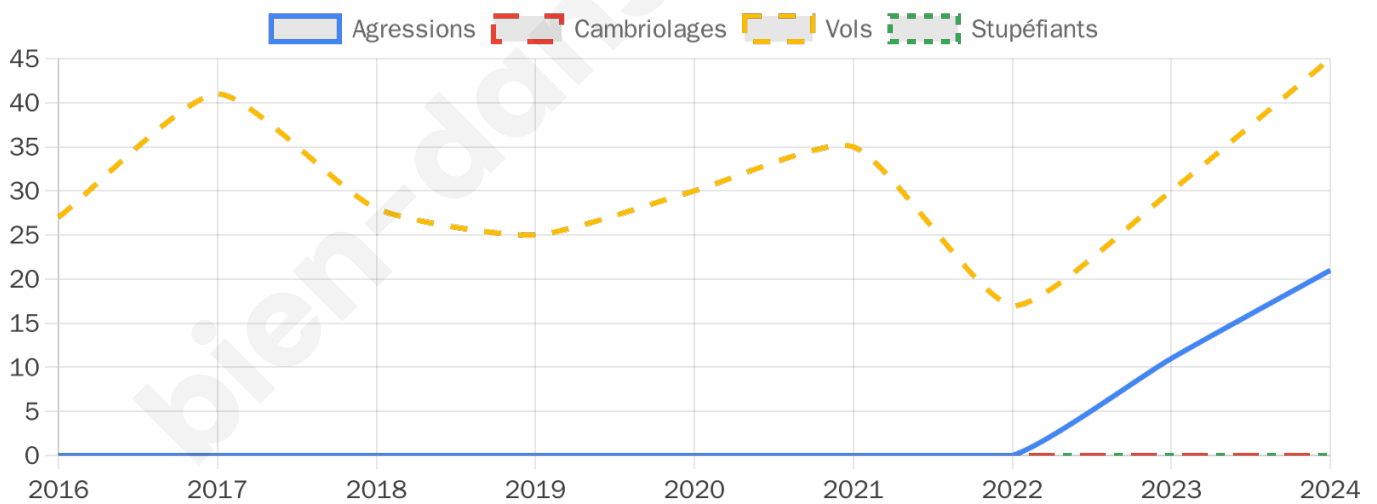

Sécurité

Agressions physiques / sexuelles

21

Cambriolages

0

Vols / dégradations

45

Stupéfiants

0

Evolution du nombre d'infractions