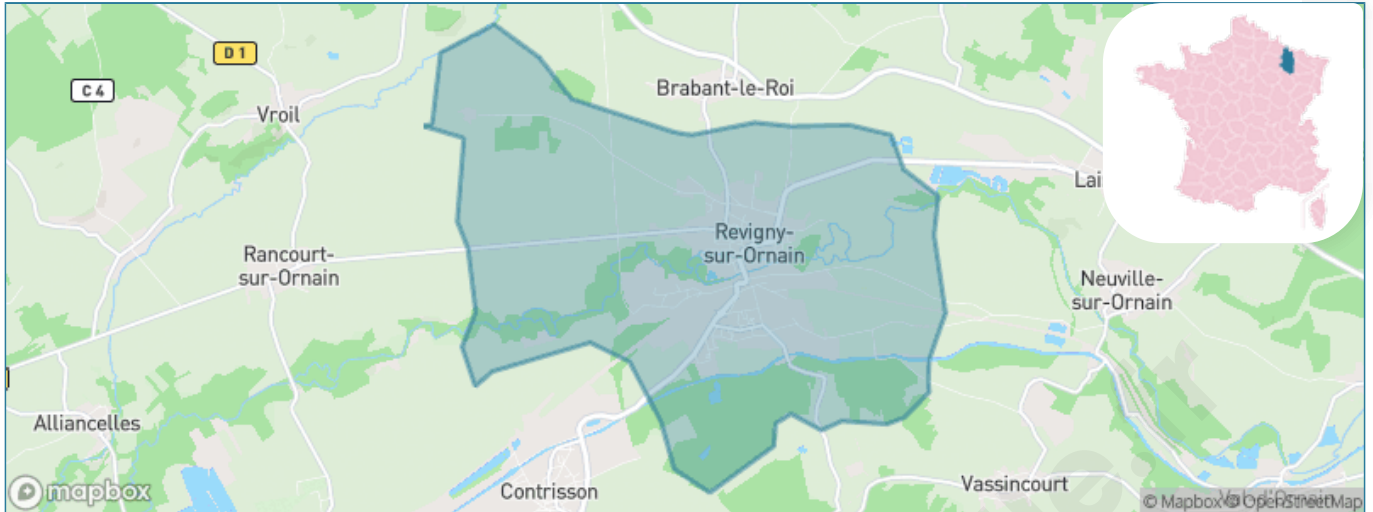

Version web

Ville de Revigny-sur-Ornain

Présenté par

BIEN dans ma **VILLE** 

Sommaire

Situation géographique	3
Statistiques sur la population	4
Evolution du nombre d'habitants	4
Tranche d'âge	5
0-14 ans	5
15-29 ans	5
30-44 ans	5
45-59 ans	5
60-74 ans	5
75-89 ans	5
90 ans et +	5
Activité professionnelle	5
Agriculteurs	5
Artisans, Commerçants	5
Cadres et sup.	5
Professions intermédiaires	5
Employé	5
Ouvrier	5
Retraité	5
Autres	5
Niveau de diplôme	6
Sans diplôme ou CEP	6
Brevet, BEPC, DNB	6
CAP-BEP ou équivalent	6
BAC ou équivalent	6
BAC+2	6
BAC+3 ou +4	6
BAC+5 ou plus	6
Composition des ménages	6
Couple sans enfant	6
Couple avec enfant(s)	6
Famille monoparentale	6
Colocation / Autre	6
Personnes seules	6
Profil électoraux	7
Premier tour	7
Sécurité	8
Evolution du nombre d'infractions	8
Pour comparer	9
Services à la population	10
Commerce	10
Éducation	10
Villes autour de Revigny-sur-Ornain	11
Avis sur la ville de Revigny-sur-Ornain	12
Moyenne par critère	12
Villes autour de Revigny-sur-Ornain	12
Répartition des avis par note	12
Répartition des avis par note	12

Situation géographique

i Informations clés

- **Région** : Grand Est
- **Département** : Meuse
- **Code postal** : 55800
- **Superficie** : 19 km²

Statistiques sur la population

Nombre d'habitants

2 499

Age moyen