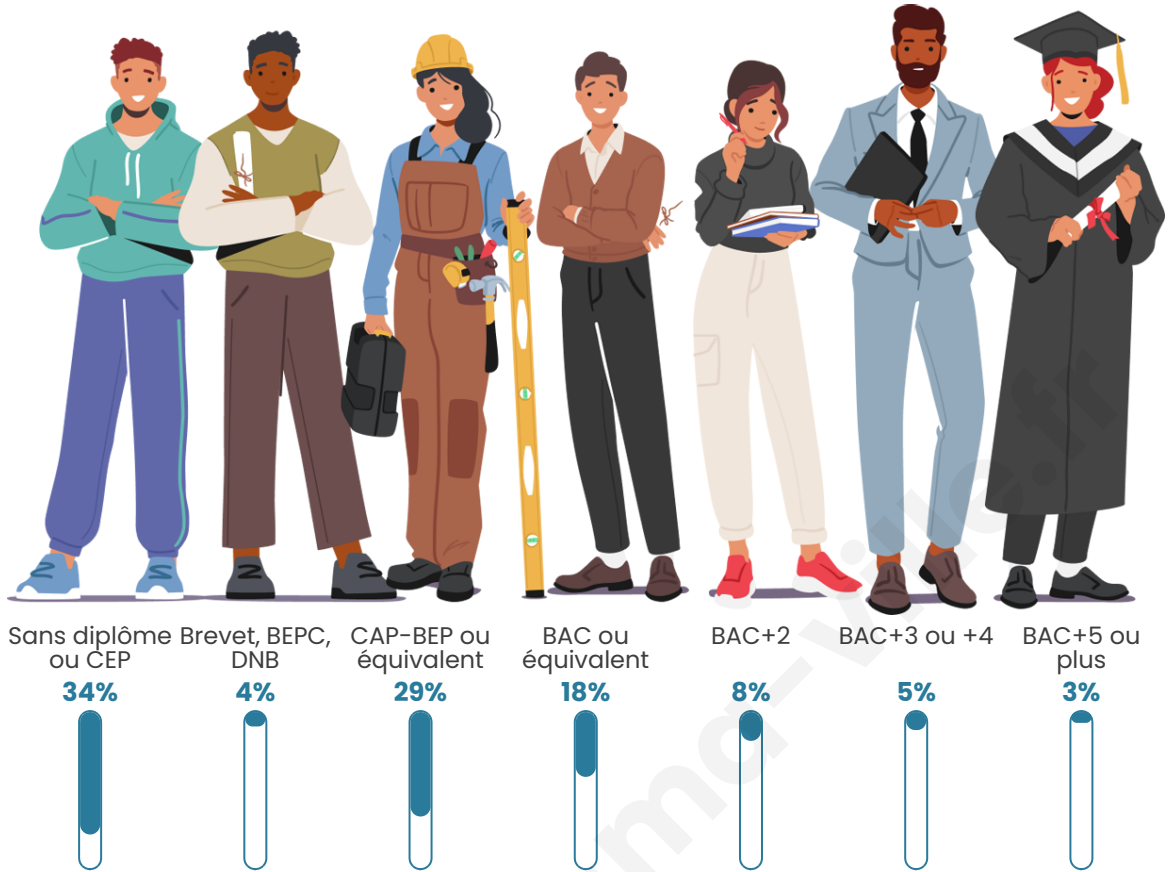

Tranche d'âge

Activité professionnelle

Niveau de diplôme

Composition des ménages

Profils électoraux

Premier tour

	Marine LE PEN	37.07 %
	Emmanuel MACRON	23.24 %
	Jean-Luc MÉLENCHON	14.98 %
	Éric ZEMMOUR	6.49 %
	Valérie PÉCRESE	5.25 %
	Jean LASSALLE	3.55 %
	Yannick JADOT	2.78 %
	Nicolas DUPONT-AIGNAN	2.63 %
	Anne HIDALGO	1.47 %
	Fabien ROUSSEL	1.31 %
	Nathalie ARTHAUD	0.62 %
	Philippe POUTOU	0.62 %