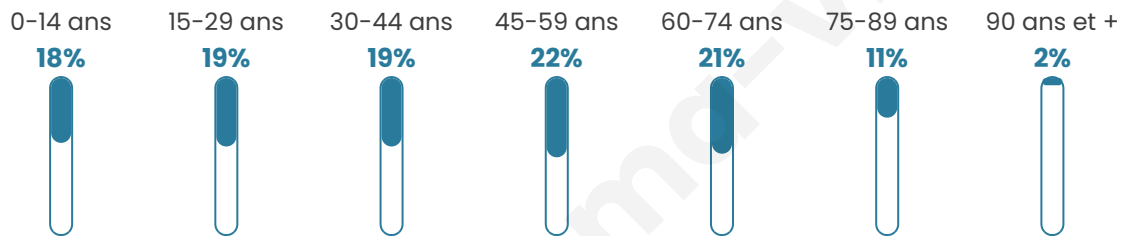

Version web

Ville de Revigny-sur-Ornain

Présenté par

BIEN dans ma **VILLE** 

Sommaire

Situation géographique	3
Statistiques sur la population	4
Evolution du nombre d'habitants	4
Tranche d'âge	5
0-14 ans	5
15-29 ans	5
30-44 ans	5
45-59 ans	5
60-74 ans	5
75-89 ans	5
90 ans et +	5
Activité professionnelle	5
Agriculteurs	5
Artisans, Commerçants	5
Cadres et sup.	5
Professions intermédiaires	5
Employé	5
Ouvrier	5
Retraité	5
Autres	5
Niveau de diplôme	6
Sans diplôme ou CEP	6
Brevet, BEPC, DNB	6
CAP-BEP ou équivalent	6
BAC ou équivalent	6
BAC+2	6
BAC+3 ou +4	6
BAC+5 ou plus	6
Composition des ménages	6
Couple sans enfant	6
Couple avec enfant(s)	6
Famille monoparentale	6
Colocation / Autre	6
Personnes seules	6
Profil électoraux	7
Premier tour	7
Sécurité	8
Evolution du nombre d'infractions	8
Pour comparer	9
Services à la population	10
Commerce	10
Éducation	10
Villes autour de Revigny-sur-Ornain	11
Avis sur la ville de Revigny-sur-Ornain	12
Moyenne par critère	12
Villes autour de Revigny-sur-Ornain	12
Répartition des avis par note	12
Répartition des avis par note	12

43 ans

Pop active

46.3%

Taux chômage

8.7%

Pop densité

132 h/km²

Revenu moyen

Tranche d'âge

Activité professionnelle

Niveau de diplôme

Composition des ménages

Profils électoraux

Premier tour

	Marine LE PEN	37.07 %
	Emmanuel MACRON	23.24 %
	Jean-Luc MÉLENCHON	14.98 %
	Éric ZEMMOUR	6.49 %
	Valérie PÉCRESE	5.25 %
	Jean LASSALLE	3.55 %
	Yannick JADOT	2.78 %
	Nicolas DUPONT-AIGNAN	2.63 %
	Anne HIDALGO	1.47 %
	Fabien ROUSSEL	1.31 %
	Nathalie ARTHAUD	0.62 %
	Philippe POUTOU	0.62 %