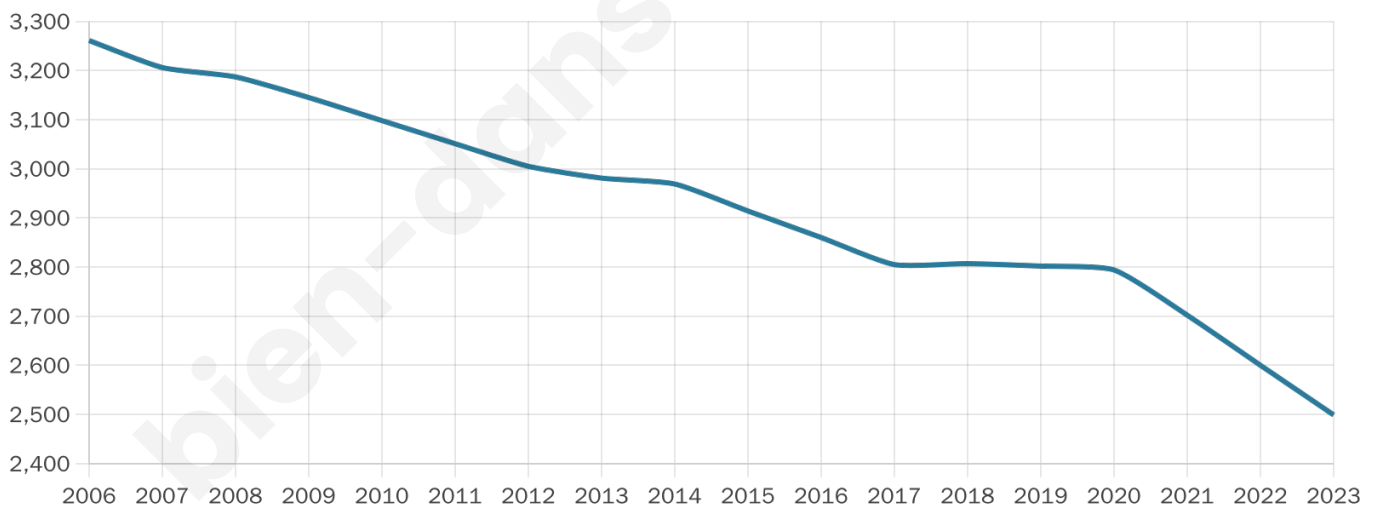

43 ans

Pop active

46.3%

Taux chômage

8.7%

Pop densité

132 h/km²

Revenu moyen

21 150 €/an

Evolution du nombre d'habitants

Sources : Institut national de la statistique et des études économiques (insee) selon Les dernières parutions officielles de 2024 portant sur les années 2020, 2021 et 2022.