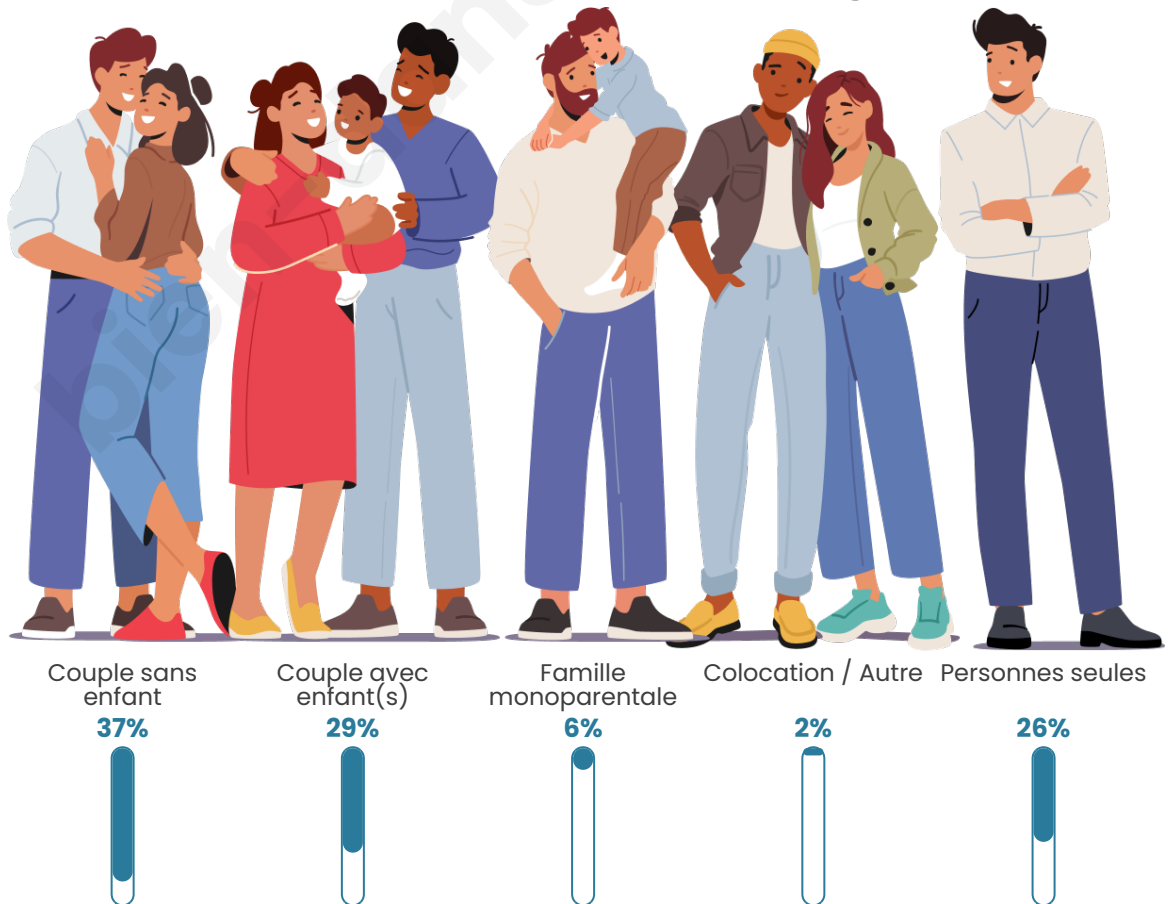

Tranche d'âge

Activité professionnelle

Niveau de diplôme

Composition des ménages

Profils électoraux

Premier tour

	Marine LE PEN	37.07 %
	Emmanuel MACRON	23.24 %
	Jean-Luc MÉLENCHON	14.98 %
	Éric ZEMMOUR	6.49 %
	Valérie PÉCRESE	5.25 %
	Jean LASSALLE	3.55 %
	Yannick JADOT	2.78 %
	Nicolas DUPONT-AIGNAN	2.63 %
	Anne HIDALGO	1.47 %
	Fabien ROUSSEL	1.31 %
	Nathalie ARTHAUD	0.62 %
	Philippe POUTOU	0.62 %