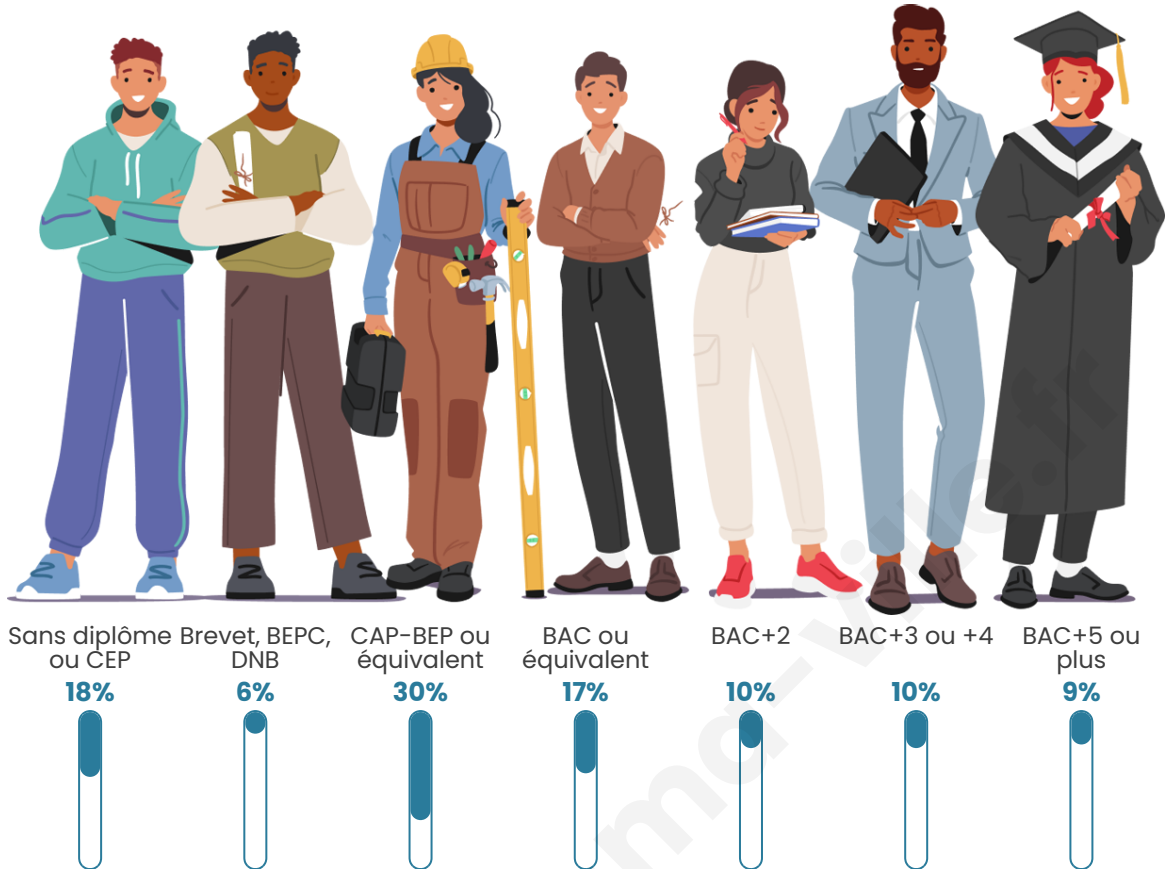

627

Age moyen

43 ans

Pop active

45.5%

Taux chômage

4.1%

Pop densité

Tranche d'âge

Activité professionnelle

Niveau de diplôme

Composition des ménages

Profils électoraux

Premier tour

	Emmanuel MACRON	31.74 %
	Marine LE PEN	21.48 %
	Jean-Luc MÉLENCHON	19.81 %
	Yannick JADOT	8.59 %
	Éric ZEMMOUR	5.25 %
	Valérie PÉCRESE	4.06 %
	Jean LASSALLE	2.15 %
	Nicolas DUPONT- AIGNAN	1.91 %
	Anne HIDALGO	1.67 %
	Philippe POUTOU	1.43 %
	Nathalie ARTHAUD	1.19 %
	Fabien ROUSSEL	0.72 %