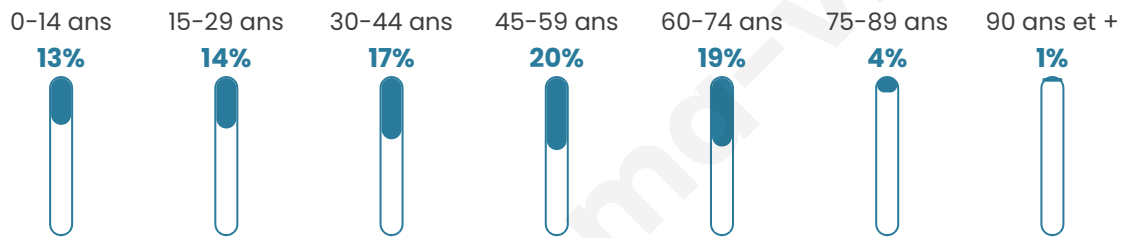

627

Age moyen

43 ans

Pop active

45.5%

Taux chômage

4.1%

Pop densité

157 h/km²

Revenu moyen

25 630 €/an

Evolution du nombre d'habitants

Sources : Institut national de la statistique et des études économiques (insee) selon Les dernières parutions officielles de 2024 portant sur les années 2020, 2021 et 2022.

Tranche d'âge

Activité professionnelle

Niveau de diplôme

Composition des ménages

Profils électoraux

Premier tour

	Emmanuel MACRON	31.74 %
	Marine LE PEN	21.48 %
	Jean-Luc MÉLENCHON	19.81 %
	Yannick JADOT	8.59 %
	Éric ZEMMOUR	5.25 %
	Valérie PÉCRESE	4.06 %
	Jean LASSALLE	2.15 %
	Nicolas DUPONT- AIGNAN	1.91 %
	Anne HIDALGO	1.67 %
	Philippe POUTOU	1.43 %
	Nathalie ARTHAUD	1.19 %
	Fabien ROUSSEL	0.72 %

512 inscrits

Participation : 83.01%

Votes blancs : 1.18%

Votes nuls : 0.24%

Second tour

	Emmanuel MACRON	67,36 %
	Marine LE PEN	32,64 %

512 inscrits

Participation : 80.47%