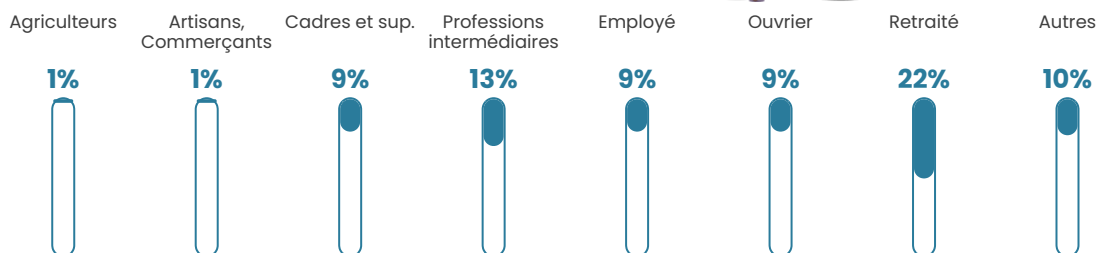

157 h/km²

Revenu moyen

25 630 €/an

Evolution du nombre d'habitants

Sources : Institut national de la statistique et des études économiques (insee) selon Les dernières parutions officielles de 2024 portant sur les années 2020, 2021 et 2022.

Tranche d'âge

Activité professionnelle

Niveau de diplôme

Composition des ménages

Profils électoraux

Premier tour

	Emmanuel MACRON	31.74 %
	Marine LE PEN	21.48 %
	Jean-Luc MÉLENCHON	19.81 %
	Yannick JADOT	8.59 %
	Éric ZEMMOUR	5.25 %
	Valérie PÉCRESE	4.06 %
	Jean LASSALLE	2.15 %
	Nicolas DUPONT- AIGNAN	1.91 %
	Anne HIDALGO	1.67 %
	Philippe POUTOU	1.43 %
	Nathalie ARTHAUD	1.19 %
	Fabien ROUSSEL	0.72 %