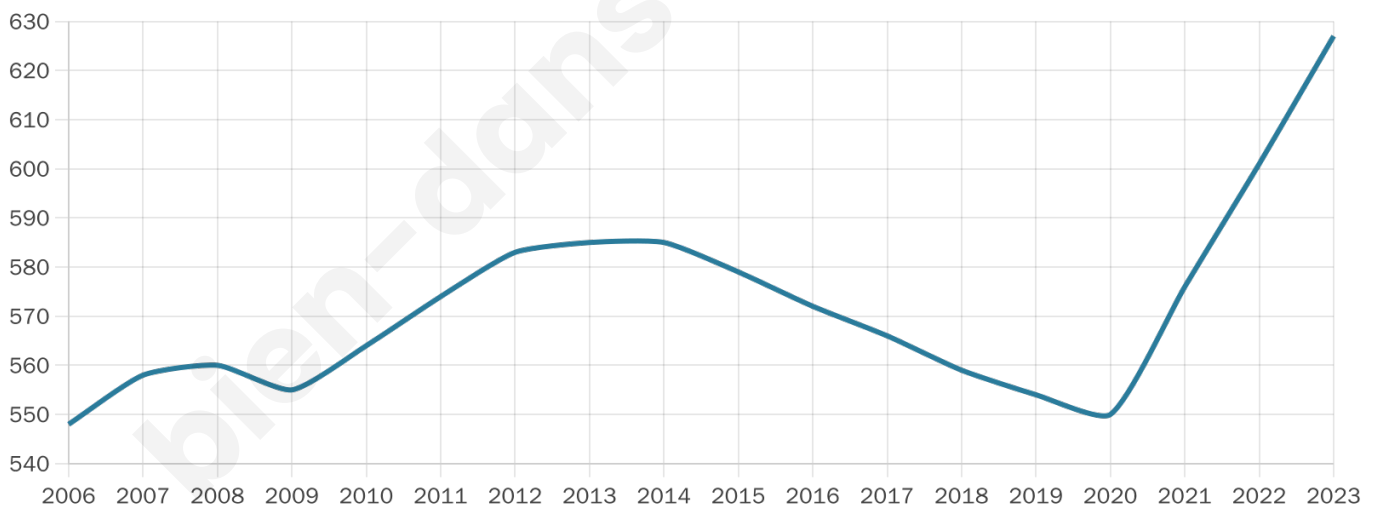

627

Age moyen

43 ans

Pop active

45.5%

Taux chômage

4.1%

Pop densité

157 h/km²

Revenu moyen

25 630 €/an

Evolution du nombre d'habitants

Sources : Institut national de la statistique et des études économiques (insee) selon Les dernières parutions officielles de 2024 portant sur les années 2020, 2021 et 2022.