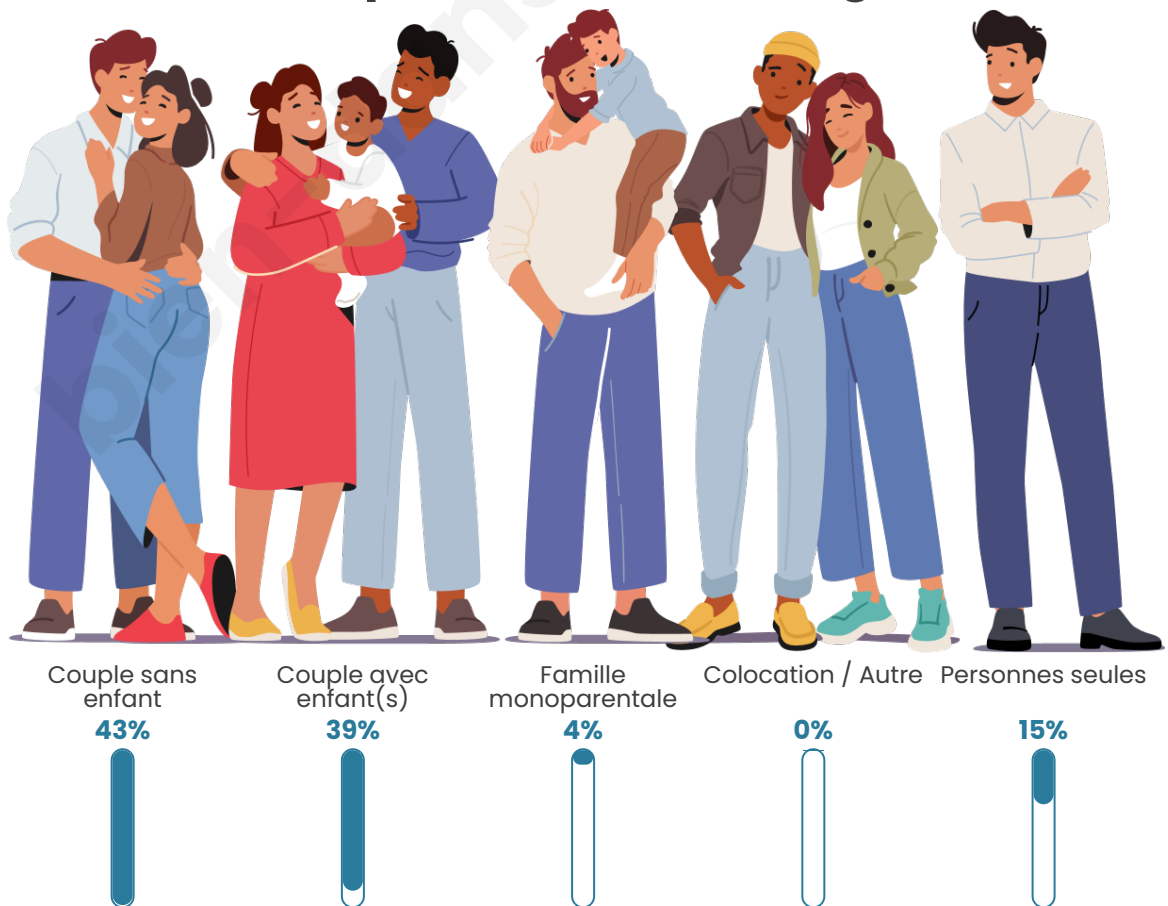

Tranche d'âge

Activité professionnelle

Niveau de diplôme

Composition des ménages

Profils électoraux

Premier tour

	Emmanuel MACRON	31.74 %
	Marine LE PEN	21.48 %
	Jean-Luc MÉLENCHON	19.81 %
	Yannick JADOT	8.59 %
	Éric ZEMMOUR	5.25 %
	Valérie PÉCRESE	4.06 %
	Jean LASSALLE	2.15 %
	Nicolas DUPONT- AIGNAN	1.91 %
	Anne HIDALGO	1.67 %
	Philippe POUTOU	1.43 %
	Nathalie ARTHAUD	1.19 %
	Fabien ROUSSEL	0.72 %