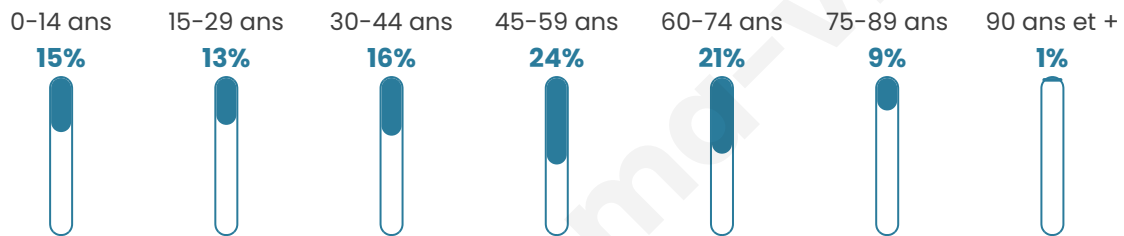

LE DÉPARTEMENT

Statistiques sur la population

Nombre d'habitants

4 074

Age moyen

45 ans

Pop active

44.4%

Taux chômage

5.7%

Pop densité

170 h/km²

Revenu moyen

27 590 €/an

Evolution du nombre d'habitants

Sources : Institut national de la statistique et des études économiques (insee) selon Les dernières parutions officielles de 2024 portant sur les années 2020, 2021 et 2022.

Tranche d'âge

Activité professionnelle

Niveau de diplôme

Composition des ménages

Profils électoraux

Premier tour

	Marine LE PEN	31.53 %
	Emmanuel MACRON	23.86 %
	Jean-Luc MÉLENCHON	14.14 %
	Éric ZEMMOUR	13.63 %
	Valérie PÉCRESSE	3.98 %
	Yannick JADOT	3.54 %
	Jean LASSALLE	3.22 %
	Nicolas DUPONT-AIGNAN	2.37 %
	Fabien ROUSSEL	1.68 %
	Anne HIDALGO	1.17 %
	Philippe POUTOU	0.55 %
	Nathalie ARTHAUD	0.33 %

3 662 inscrits

Participation : 76.22%

Votes blancs : 1.58%

Votes nuls : 0.36%

Second tour

	Emmanuel MACRON	43,01 %
	Marine LE PEN	56,99 %

3 664 inscrits

Participation : 76.69%