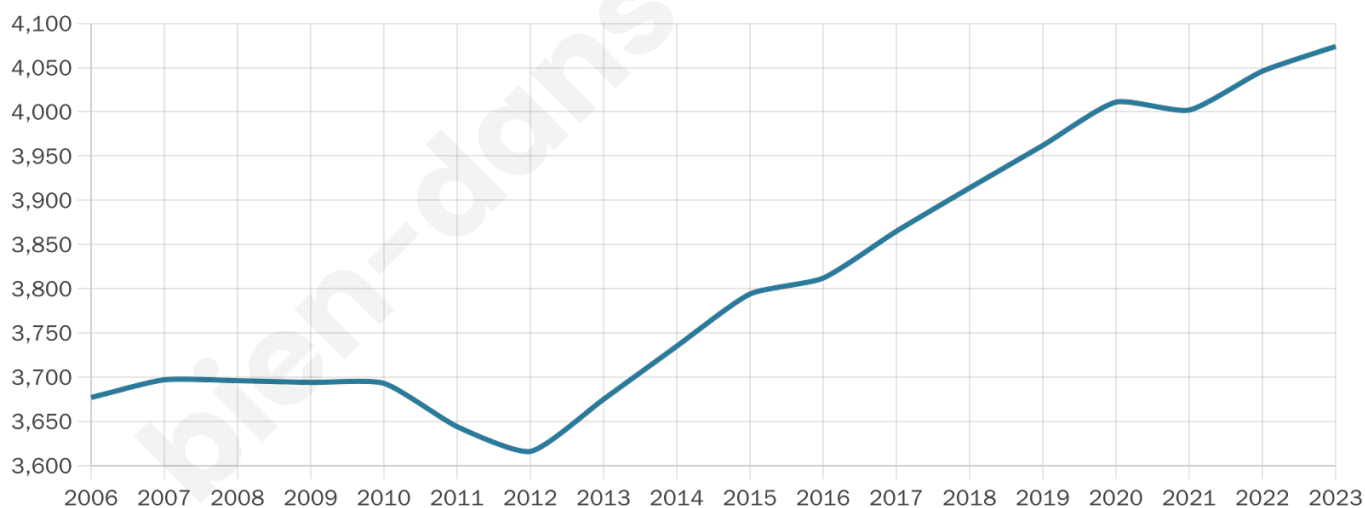

LE DÉPARTEMENT

Statistiques sur la population

Nombre d'habitants

4 074

Age moyen

45 ans

Pop active

44.4%

Taux chômage

5.7%

Pop densité

170 h/km²

Revenu moyen

27 590 €/an

Evolution du nombre d'habitants

Sources : Institut national de la statistique et des études économiques (insee) selon Les dernières parutions officielles de 2024 portant sur les années 2020, 2021 et 2022.

Tranche d'âge

Activité professionnelle

Niveau de diplôme

Composition des ménages

Profils électoraux

Premier tour

	Marine LE PEN	31.53 %
	Emmanuel MACRON	23.86 %
	Jean-Luc MÉLENCHON	14.14 %
	Éric ZEMMOUR	13.63 %
	Valérie PÉCRESSE	3.98 %
	Yannick JADOT	3.54 %
	Jean LASSALLE	3.22 %
	Nicolas DUPONT-AIGNAN	2.37 %
	Fabien ROUSSEL	1.68 %
	Anne HIDALGO	1.17 %
	Philippe POUTOU	0.55 %
	Nathalie ARTHAUD	0.33 %