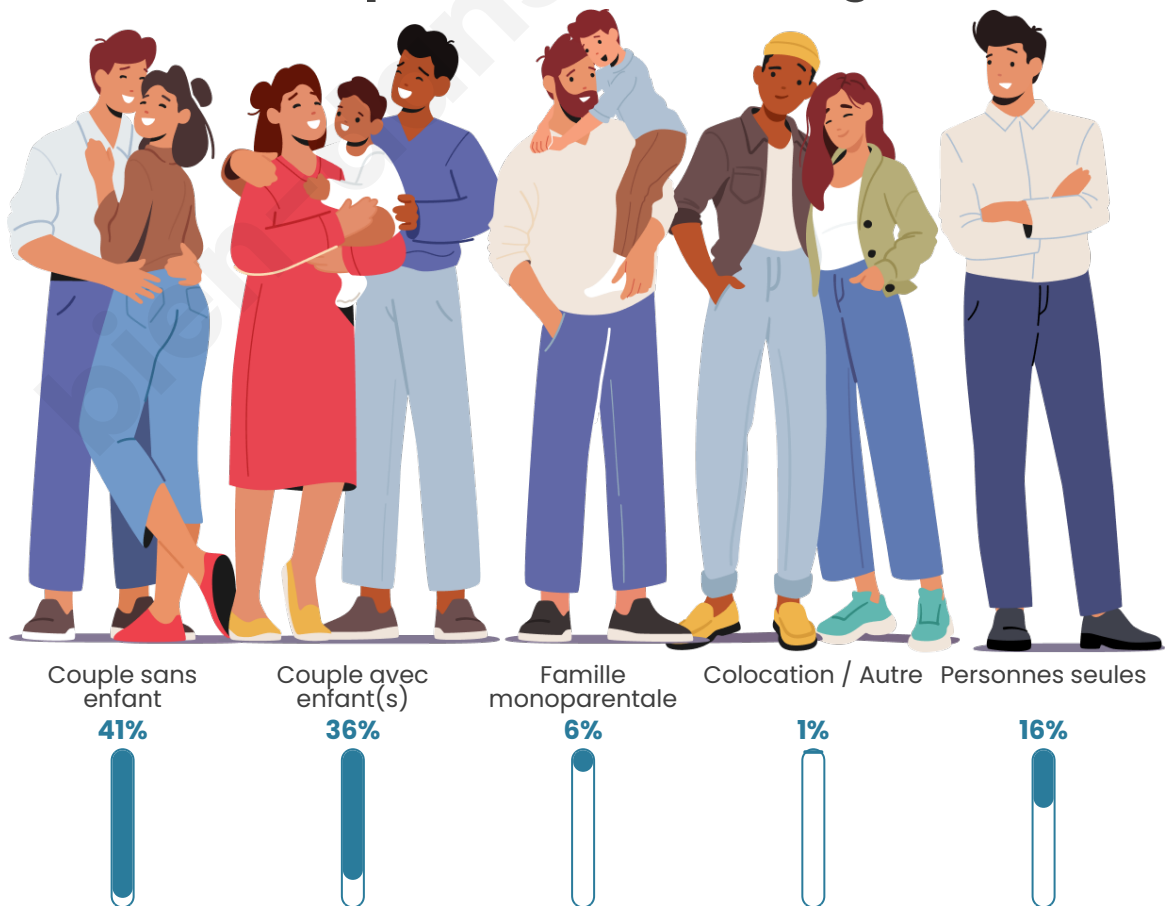

Tranche d'âge

Activité professionnelle

Niveau de diplôme

Composition des ménages

Profils électoraux

Premier tour

	Marine LE PEN	31.53 %
	Emmanuel MACRON	23.86 %
	Jean-Luc MÉLENCHON	14.14 %
	Éric ZEMMOUR	13.63 %
	Valérie PÉCRESSE	3.98 %
	Yannick JADOT	3.54 %
	Jean LASSALLE	3.22 %
	Nicolas DUPONT-AIGNAN	2.37 %
	Fabien ROUSSEL	1.68 %
	Anne HIDALGO	1.17 %
	Philippe POUTOU	0.55 %
	Nathalie ARTHAUD	0.33 %