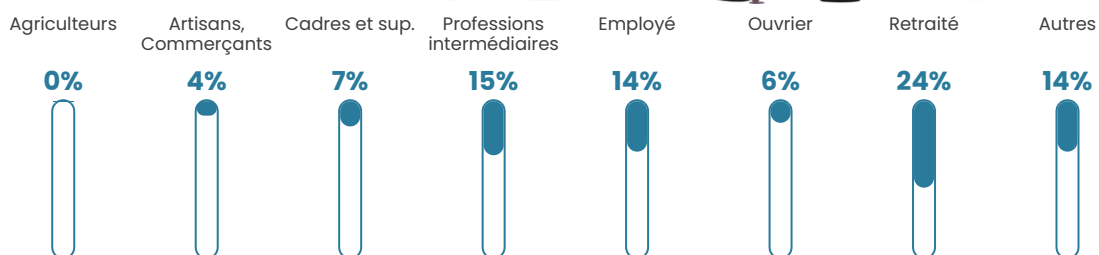

Taux chômage

5.7%

Pop densité

170 h/km²

Revenu moyen

27 590 €/an

Evolution du nombre d'habitants

Sources : Institut national de la statistique et des études économiques (insee) selon Les dernières parutions officielles de 2024 portant sur les années 2020, 2021 et 2022.

Tranche d'âge

Activité professionnelle

Niveau de diplôme

Composition des ménages

Profils électoraux

Premier tour

	Marine LE PEN	31.53 %
	Emmanuel MACRON	23.86 %
	Jean-Luc MÉLENCHON	14.14 %
	Éric ZEMMOUR	13.63 %
	Valérie PÉCRESSE	3.98 %
	Yannick JADOT	3.54 %
	Jean LASSALLE	3.22 %
	Nicolas DUPONT-AIGNAN	2.37 %
	Fabien ROUSSEL	1.68 %
	Anne HIDALGO	1.17 %
	Philippe POUTOU	0.55 %
	Nathalie ARTHAUD	0.33 %