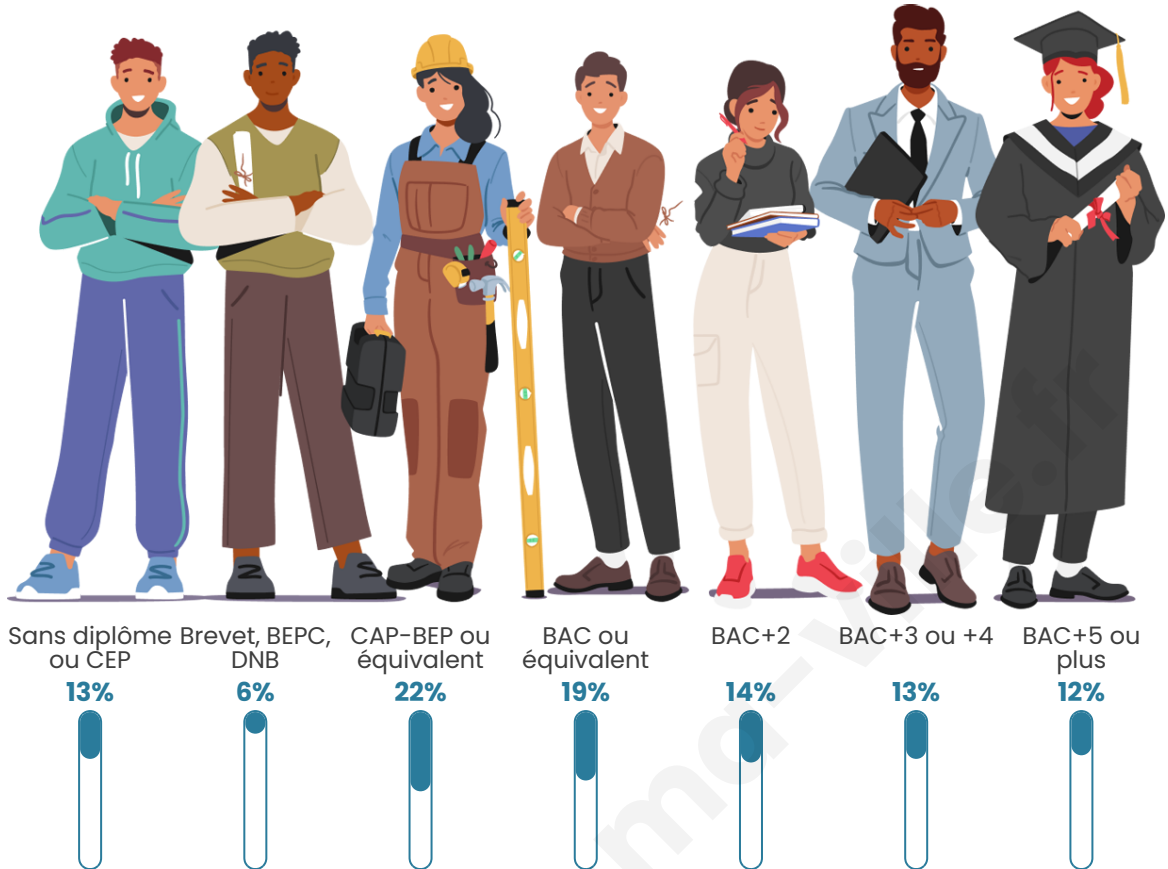

LE DÉPARTEMENT

Statistiques sur la population

Nombre d'habitants

4 074

Age moyen

45 ans

Pop active

44.4%

Taux chômage

5.7%

Pop densité

170 h/km²

Revenu moyen

27 590 €/an

Evolution du nombre d'habitants

Sources : Institut national de la statistique et des études économiques (insee) selon Les dernières parutions officielles de 2024 portant sur les années 2020, 2021 et 2022.

Tranche d'âge

Activité professionnelle

Niveau de diplôme

Composition des ménages

Profils électoraux

Premier tour

	Marine LE PEN	31.53 %
	Emmanuel MACRON	23.86 %
	Jean-Luc MÉLENCHON	14.14 %
	Éric ZEMMOUR	13.63 %
	Valérie PÉCRESSE	3.98 %
	Yannick JADOT	3.54 %
	Jean LASSALLE	3.22 %
	Nicolas DUPONT-AIGNAN	2.37 %
	Fabien ROUSSEL	1.68 %
	Anne HIDALGO	1.17 %
	Philippe POUTOU	0.55 %
	Nathalie ARTHAUD	0.33 %