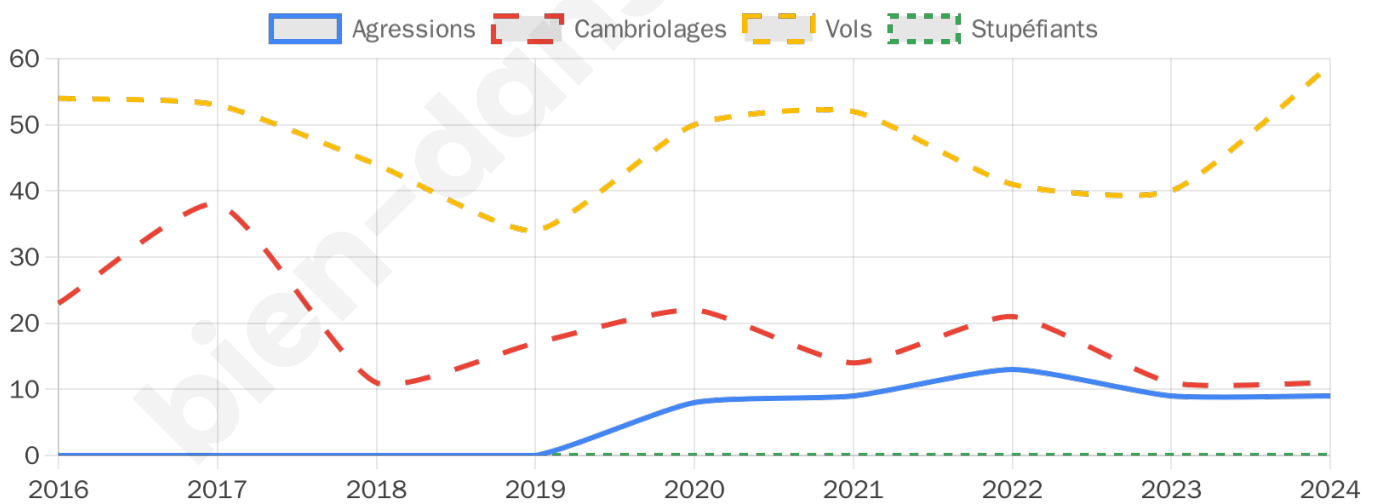

3 662 inscrits

Participation : 76.22%

Votes blancs : 1.58%

Votes nuls : 0.36%

Second tour

	Emmanuel MACRON	43,01 %
	Marine LE PEN	56,99 %

3 664 inscrits

Participation : 76.69%

Votes blancs : 6.62%

Votes nuls : 1.21%

Sécurité

Agressions physiques / sexuelles

9

Cambriolages

11

Vols / dégradations

59

Stupéfiants

0

Evolution du nombre d'infractions

Pour comparer

(en proportion du nombre d'habitants)

Sources : Bases statistiques communale, départementale et régionale de la délinquance enregistrée par la police et la gendarmerie nationales selon les dernières parutions officielles de 2025 portant sur l'année 2024 ([data.gouv](https://data.gouv.fr)).