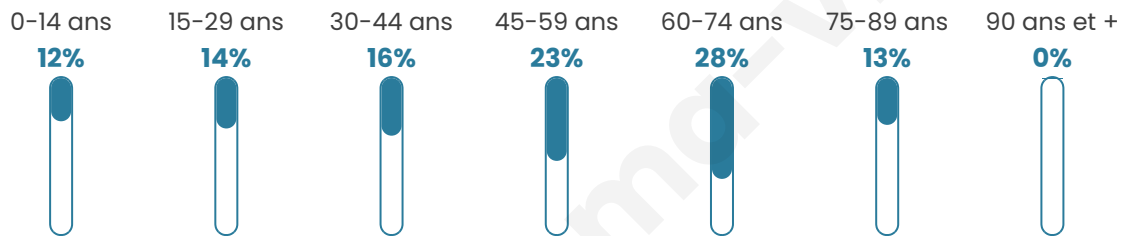

Nombre d'habitants

480

Age moyen

48 ans

Pop active

47.7%

Taux chômage

7.6%

Pop densité

11 h/km²

Revenu moyen

20 790 €/an

Evolution du nombre d'habitants

Sources : Institut national de la statistique et des études économiques (insee) selon Les dernières parutions officielles de 2024 portant sur les années 2020, 2021 et 2022.

Tranche d'âge

Activité professionnelle

Niveau de diplôme

Composition des ménages

Profils électoraux

Premier tour

	Marine LE PEN	36.20 %
	Emmanuel MACRON	24.33 %
	Jean-Luc MÉLENCHON	13.95 %
	Éric ZEMMOUR	5.93 %
	Jean LASSALLE	4.15 %
	Valérie PÉCRESSE	4.15 %
	Yannick JADOT	3.56 %
	Nicolas DUPONT-AIGNAN	3.26 %
	Fabien ROUSSEL	2.67 %
	Philippe POUTOU	0.89 %
	Anne HIDALGO	0.59 %
	Nathalie ARTHAUD	0.30 %