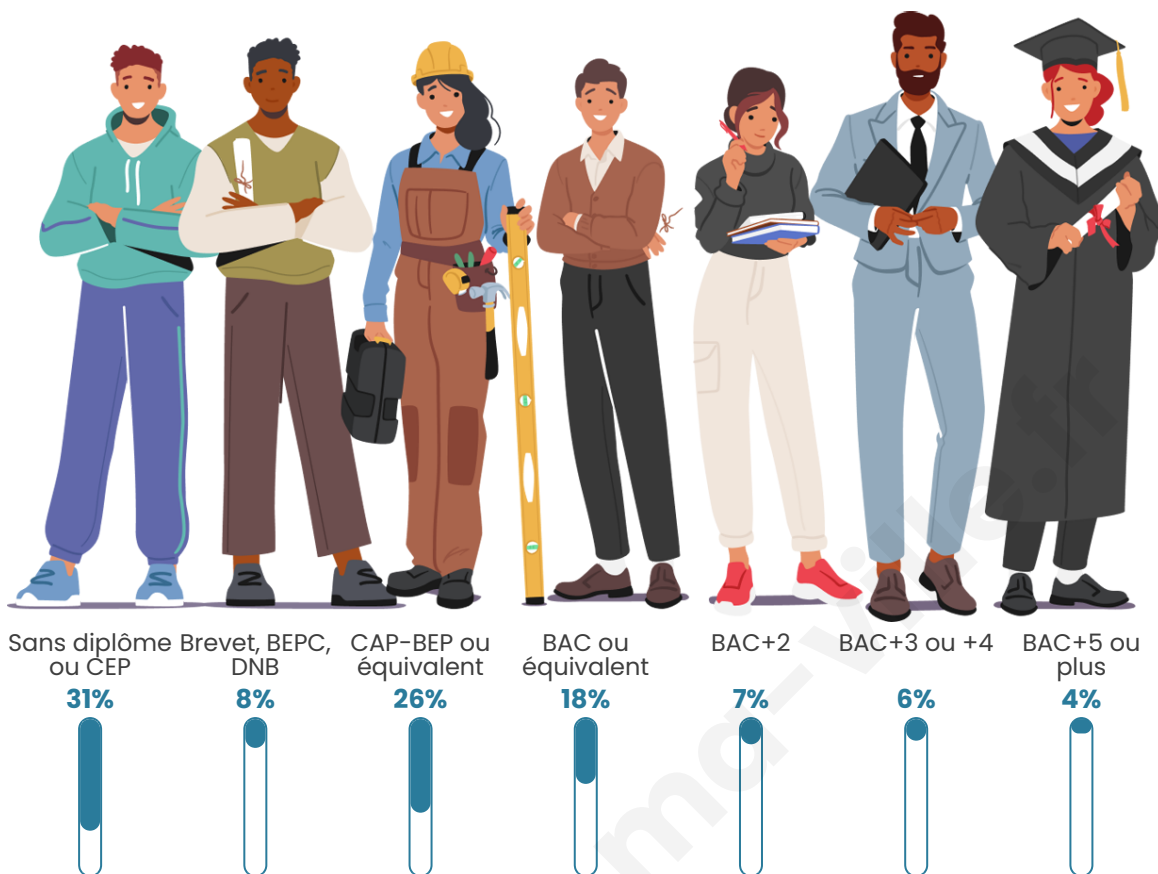

Nombre d'habitants

480

Age moyen

48 ans

Pop active

47.7%

Taux chômage

7.6%

Pop densité

11 h/km²

Revenu moyen

20 790 €/an

Evolution du nombre d'habitants

Sources : Institut national de la statistique et des études économiques (insee) selon Les dernières parutions officielles de 2024 portant sur les années 2020, 2021 et 2022.

Tranche d'âge

Activité professionnelle

Niveau de diplôme

Composition des ménages

Profils électoraux

Premier tour

	Marine LE PEN	36.20 %
	Emmanuel MACRON	24.33 %
	Jean-Luc MÉLENCHON	13.95 %
	Éric ZEMMOUR	5.93 %
	Jean LASSALLE	4.15 %
	Valérie PÉCRESSE	4.15 %
	Yannick JADOT	3.56 %
	Nicolas DUPONT-AIGNAN	3.26 %
	Fabien ROUSSEL	2.67 %
	Philippe POUTOU	0.89 %
	Anne HIDALGO	0.59 %
	Nathalie ARTHAUD	0.30 %