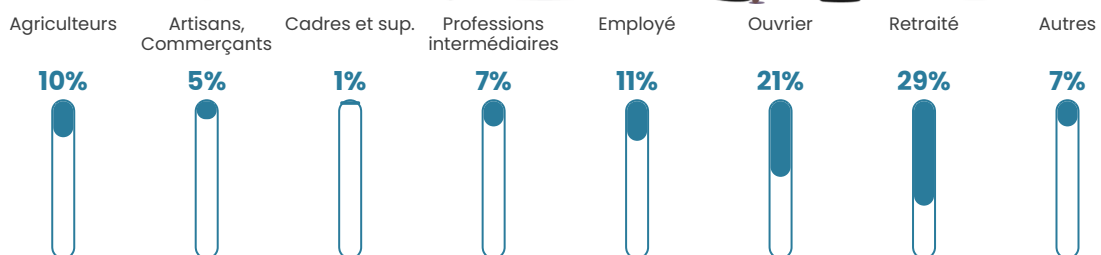

Pop densité

11 h/km²

Revenu moyen

20 790 €/an

Evolution du nombre d'habitants

Sources : Institut national de la statistique et des études économiques (insee) selon Les dernières parutions officielles de 2024 portant sur les années 2020, 2021 et 2022.

Tranche d'âge

Activité professionnelle

Niveau de diplôme

Composition des ménages

Profils électoraux

Premier tour

	Marine LE PEN	36.20 %
	Emmanuel MACRON	24.33 %
	Jean-Luc MÉLENCHON	13.95 %
	Éric ZEMMOUR	5.93 %
	Jean LASSALLE	4.15 %
	Valérie PÉCRESSE	4.15 %
	Yannick JADOT	3.56 %
	Nicolas DUPONT-AIGNAN	3.26 %
	Fabien ROUSSEL	2.67 %
	Philippe POUTOU	0.89 %
	Anne HIDALGO	0.59 %
	Nathalie ARTHAUD	0.30 %