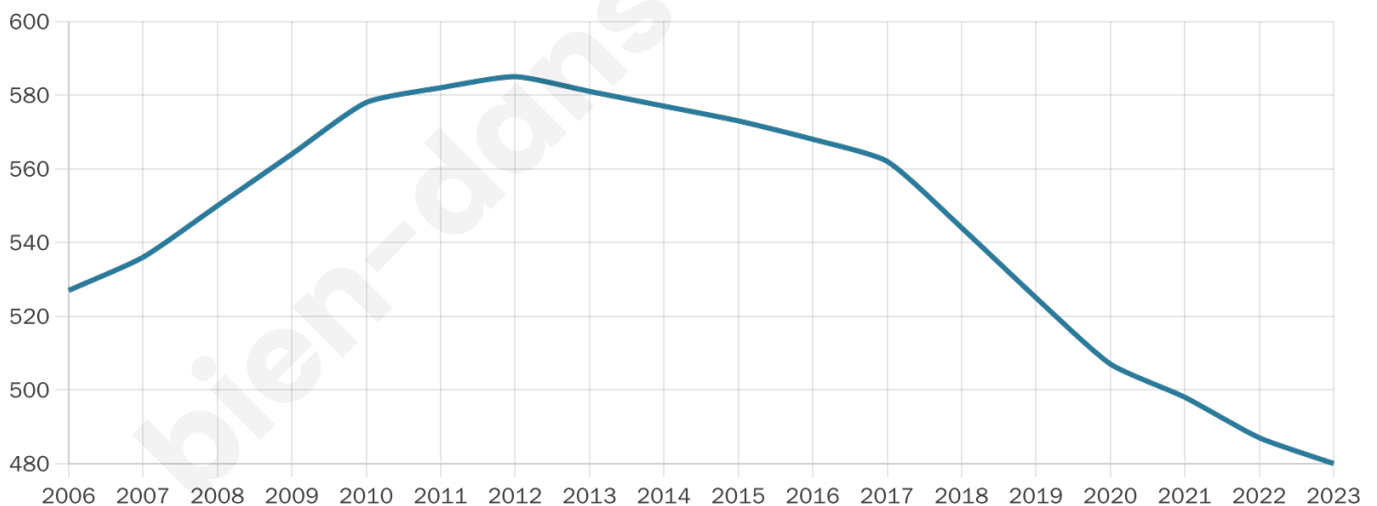

Nombre d'habitants

480

Age moyen

48 ans

Pop active

47.7%

Taux chômage

7.6%

Pop densité

11 h/km²

Revenu moyen

20 790 €/an

Evolution du nombre d'habitants

Sources : Institut national de la statistique et des études économiques (insee) selon Les dernières parutions officielles de 2024 portant sur les années 2020, 2021 et 2022.

Tranche d'âge

Activité professionnelle

Niveau de diplôme

Composition des ménages

Profils électoraux

Premier tour

	Marine LE PEN	36.20 %
	Emmanuel MACRON	24.33 %
	Jean-Luc MÉLENCHON	13.95 %
	Éric ZEMMOUR	5.93 %
	Jean LASSALLE	4.15 %
	Valérie PÉCRESSE	4.15 %
	Yannick JADOT	3.56 %
	Nicolas DUPONT-AIGNAN	3.26 %
	Fabien ROUSSEL	2.67 %
	Philippe POUTOU	0.89 %
	Anne HIDALGO	0.59 %
	Nathalie ARTHAUD	0.30 %