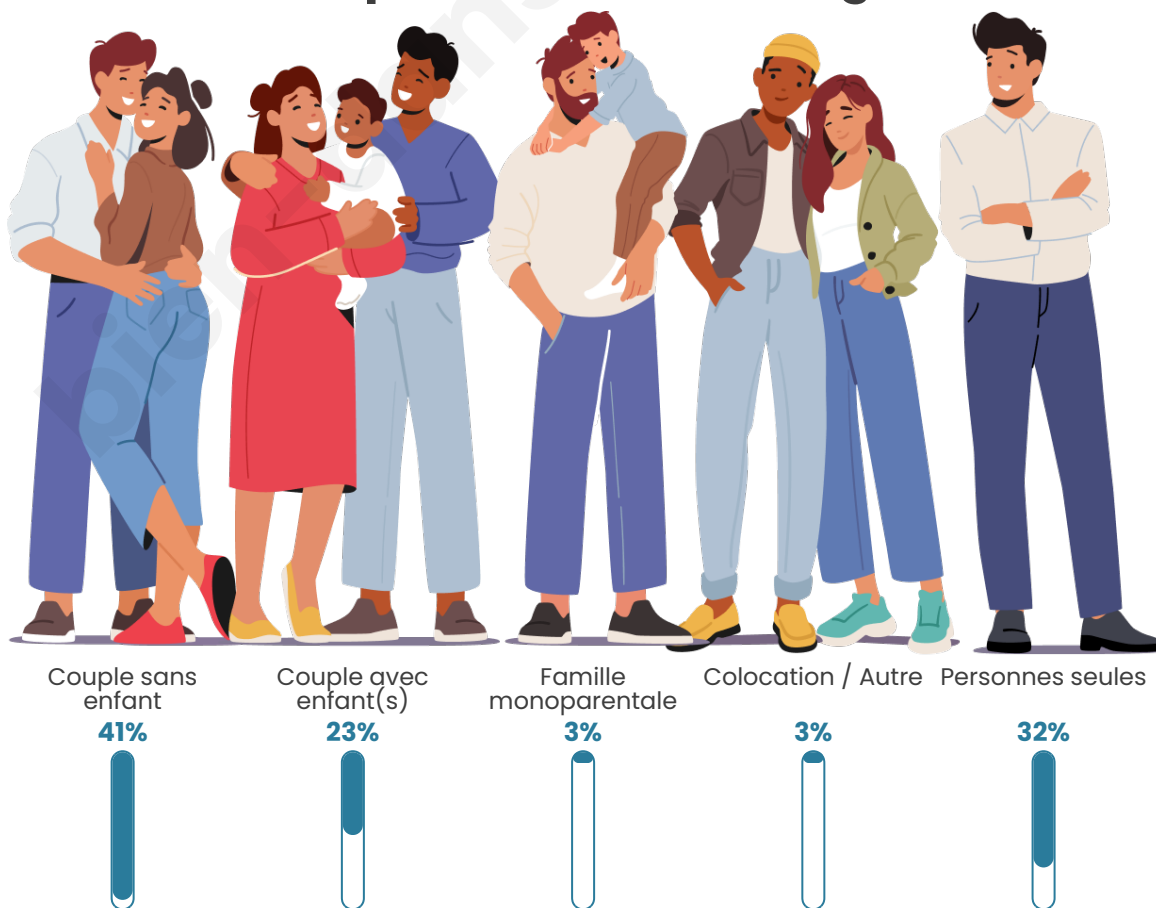

Tranche d'âge

Activité professionnelle

Niveau de diplôme

Composition des ménages

Profils électoraux

Premier tour

	Marine LE PEN	36.20 %
	Emmanuel MACRON	24.33 %
	Jean-Luc MÉLENCHON	13.95 %
	Éric ZEMMOUR	5.93 %
	Jean LASSALLE	4.15 %
	Valérie PÉCRESSE	4.15 %
	Yannick JADOT	3.56 %
	Nicolas DUPONT-AIGNAN	3.26 %
	Fabien ROUSSEL	2.67 %
	Philippe POUTOU	0.89 %
	Anne HIDALGO	0.59 %
	Nathalie ARTHAUD	0.30 %