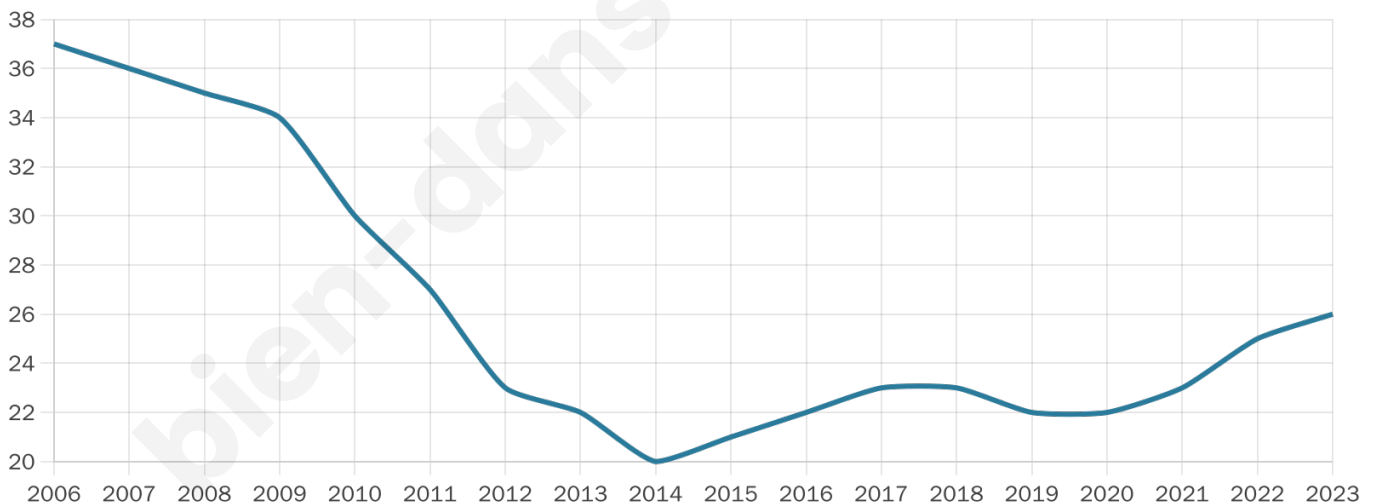

# Statistiques sur la population

Nombre d'habitants

**26**

Age moyen

**42 ans**

Pop active

**46.2%**

Taux chômage

**14.3%**

Pop densité

**5 h/km<sup>2</sup>**

Revenu moyen

**NC**

## Evolution du nombre d'habitants

Sources : Institut national de la statistique et des études économiques (insee) selon Les dernières parutions officielles de 2024 portant sur les années 2020, 2021 et 2022.