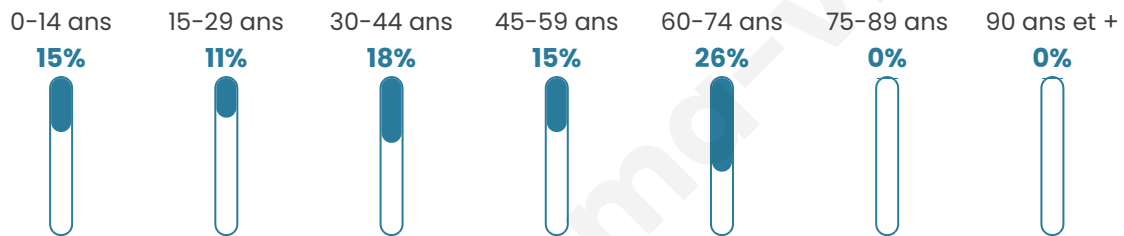

# Statistiques sur la population

Nombre d'habitants

**26**

Age moyen

**42 ans**

Pop active

**46.2%**

Taux chômage

**14.3%**

Pop densité

**5 h/km<sup>2</sup>**

Revenu moyen

**NC**

## Evolution du nombre d'habitants

Sources : Institut national de la statistique et des études économiques (insee) selon Les dernières parutions officielles de 2024 portant sur les années 2020, 2021 et 2022.

## Tranche d'âge