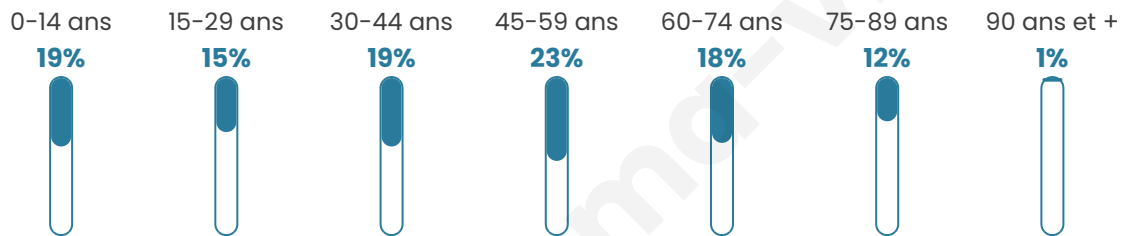

# Statistiques sur la population

Nombre d'habitants

**349**

Age moyen

**43 ans**

Pop active

**49.9%**

Taux chômage

**1.4%**

Pop densité

**32 h/km<sup>2</sup>**

Revenu moyen

**24 600 €/an**

## Evolution du nombre d'habitants

Sources : Institut national de la statistique et des études économiques (insee) selon Les dernières parutions officielles de 2024 portant sur les années 2020, 2021 et 2022.

## Tranche d'âge