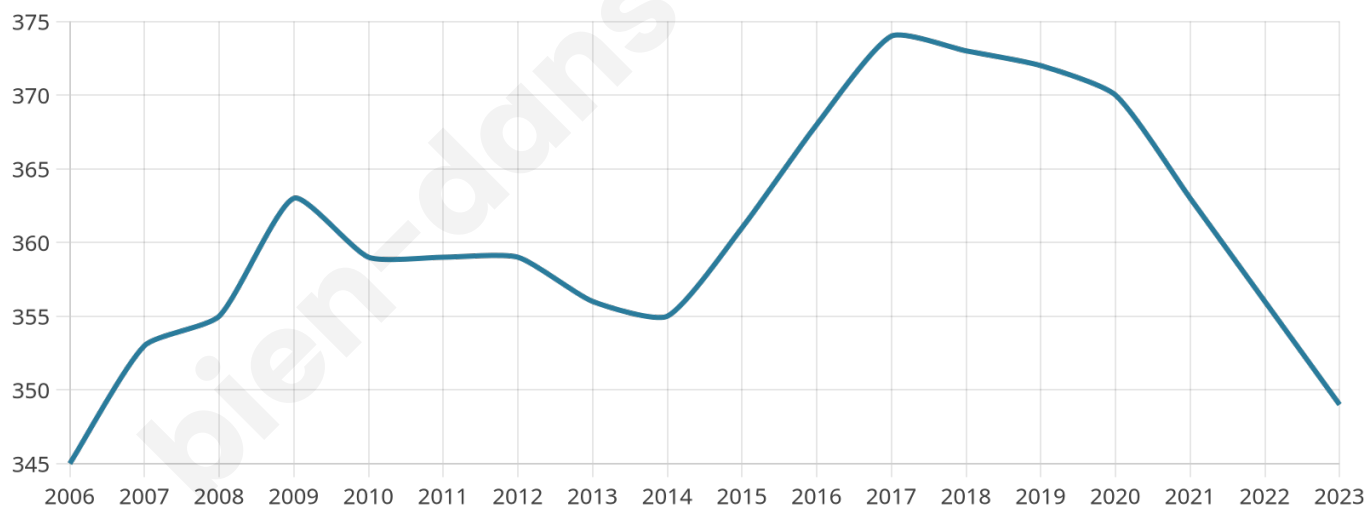

# Statistiques sur la population

Nombre d'habitants

**349**

Age moyen

**43 ans**

Pop active

**49.9%**

Taux chômage

**1.4%**

Pop densité

**32 h/km<sup>2</sup>**

Revenu moyen

**24 600 €/an**

## Evolution du nombre d'habitants

Sources : Institut national de la statistique et des études économiques (insee) selon Les dernières parutions officielles de 2024 portant sur les années 2020, 2021 et 2022.