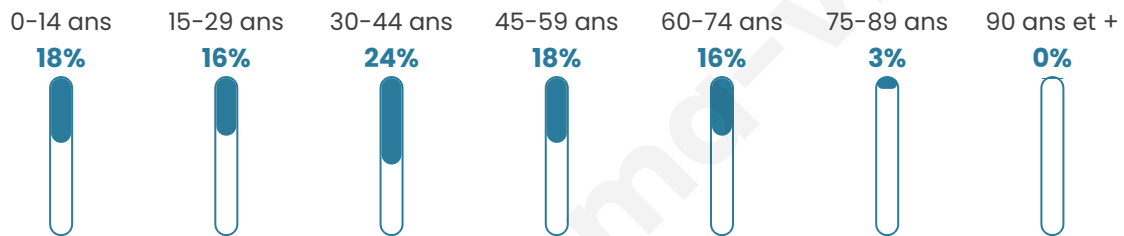

415

Age moyen

38 ans

Pop active

53.5%

Taux chômage

7.8%

Pop densité

59 h/km²

Revenu moyen

25 630 €/an

Evolution du nombre d'habitants

Sources : Institut national de la statistique et des études économiques (insee) selon Les dernières parutions officielles de 2024 portant sur les années 2020, 2021 et 2022.

Tranche d'âge

Activité professionnelle

Niveau de diplôme

Composition des ménages

Profils électoraux

Premier tour

	Emmanuel MACRON	32.28 %
	Marine LE PEN	25.98 %
	Jean-Luc MÉLENCHON	12.99 %
	Éric ZEMMOUR	9.06 %
	Valérie PÉCRESE	7.09 %
	Jean LASSALLE	5.51 %
	Yannick JADOT	2.36 %
	Fabien ROUSSEL	1.97 %
	Anne HIDALGO	1.18 %
	Philippe POUTOU	0.79 %
	Nicolas DUPONT- AIGNAN	0.79 %
	Nathalie ARTHAUD	0.00 %