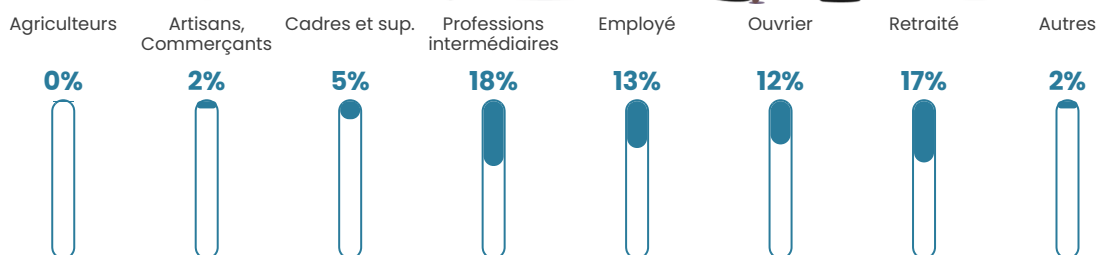

59 h/km²

Revenu moyen

25 630 €/an

Evolution du nombre d'habitants

Sources : Institut national de la statistique et des études économiques (insee) selon Les dernières parutions officielles de 2024 portant sur les années 2020, 2021 et 2022.

Tranche d'âge

Activité professionnelle

Niveau de diplôme

Composition des ménages

Profils électoraux

Premier tour

	Emmanuel MACRON	32.28 %
	Marine LE PEN	25.98 %
	Jean-Luc MÉLENCHON	12.99 %
	Éric ZEMMOUR	9.06 %
	Valérie PÉCRESE	7.09 %
	Jean LASSALLE	5.51 %
	Yannick JADOT	2.36 %
	Fabien ROUSSEL	1.97 %
	Anne HIDALGO	1.18 %
	Philippe POUTOU	0.79 %
	Nicolas DUPONT- AIGNAN	0.79 %
	Nathalie ARTHAUD	0.00 %