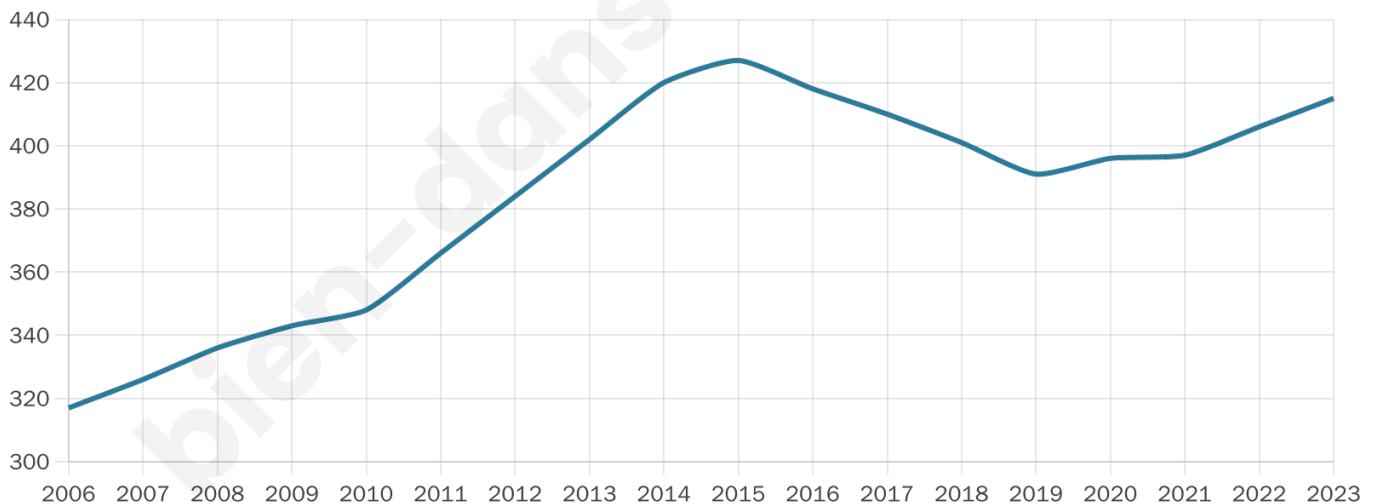

415

Age moyen

38 ans

Pop active

53.5%

Taux chômage

7.8%

Pop densité

59 h/km²

Revenu moyen

25 630 €/an

Evolution du nombre d'habitants

Sources : Institut national de la statistique et des études économiques (insee) selon Les dernières parutions officielles de 2024 portant sur les années 2020, 2021 et 2022.