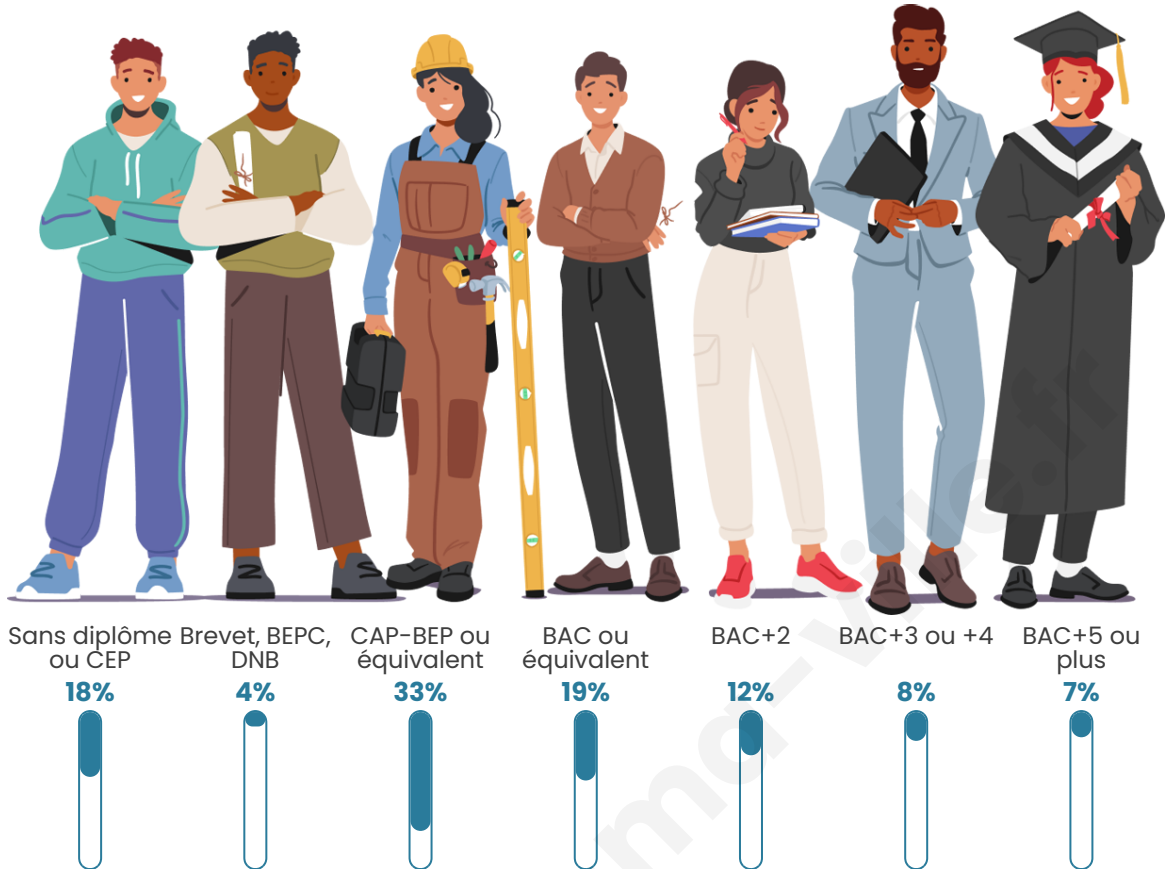

415

Age moyen

38 ans

Pop active

53.5%

Taux chômage

7.8%

Pop densité

Tranche d'âge

Activité professionnelle

Niveau de diplôme

Composition des ménages

Profils électoraux

Premier tour

	Emmanuel MACRON	32.28 %
	Marine LE PEN	25.98 %
	Jean-Luc MÉLENCHON	12.99 %
	Éric ZEMMOUR	9.06 %
	Valérie PÉCRESE	7.09 %
	Jean LASSALLE	5.51 %
	Yannick JADOT	2.36 %
	Fabien ROUSSEL	1.97 %
	Anne HIDALGO	1.18 %
	Philippe POUTOU	0.79 %
	Nicolas DUPONT- AIGNAN	0.79 %
	Nathalie ARTHAUD	0.00 %