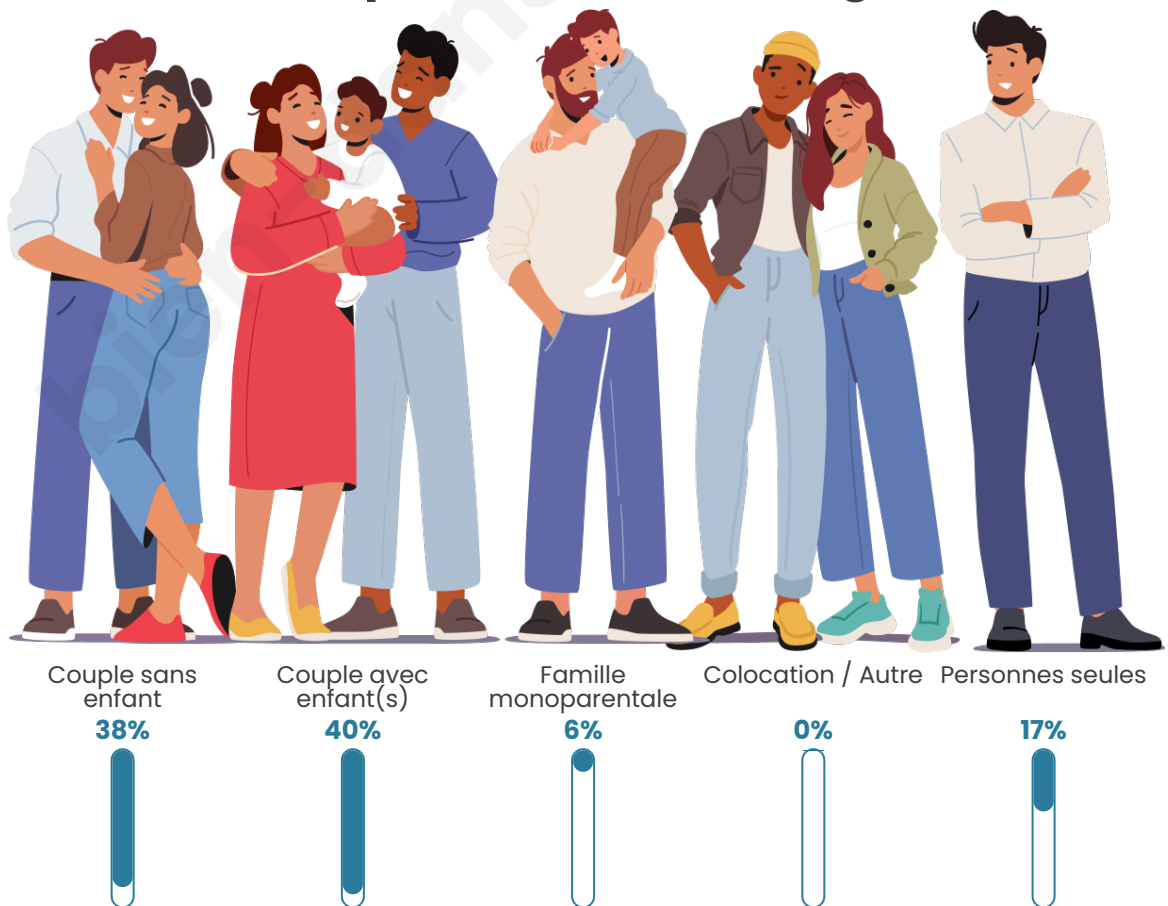

Tranche d'âge

Activité professionnelle

Niveau de diplôme

Composition des ménages

Profils électoraux

Premier tour

	Emmanuel MACRON	32.28 %
	Marine LE PEN	25.98 %
	Jean-Luc MÉLENCHON	12.99 %
	Éric ZEMMOUR	9.06 %
	Valérie PÉCRESE	7.09 %
	Jean LASSALLE	5.51 %
	Yannick JADOT	2.36 %
	Fabien ROUSSEL	1.97 %
	Anne HIDALGO	1.18 %
	Philippe POUTOU	0.79 %
	Nicolas DUPONT- AIGNAN	0.79 %
	Nathalie ARTHAUD	0.00 %