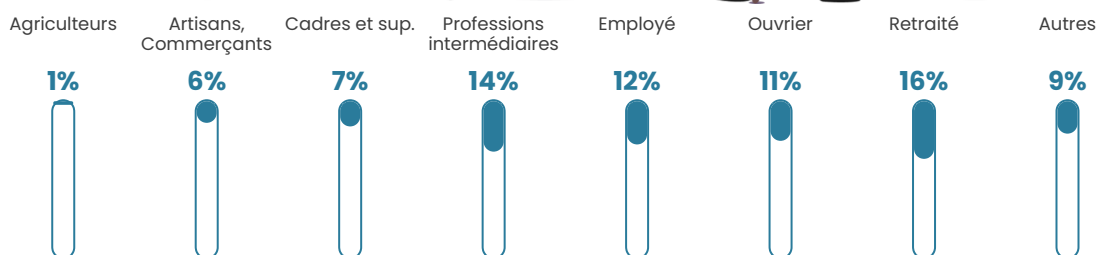

61 h/km²

Revenu moyen

23 690 €/an

Evolution du nombre d'habitants

Sources : Institut national de la statistique et des études économiques (insee) selon Les dernières parutions officielles de 2024 portant sur les années 2020, 2021 et 2022.

Tranche d'âge

Activité professionnelle

Niveau de diplôme

Composition des ménages

Profils électoraux

Premier tour

	Emmanuel MACRON	28.36 %
	Marine LE PEN	23.55 %
	Jean-Luc MÉLENCHON	20.22 %
	Éric ZEMMOUR	6.38 %
	Yannick JADOT	6.18 %
	Valérie PÉCRESE	5.10 %
	Jean LASSALLE	3.34 %
	Anne HIDALGO	1.96 %
	Nicolas DUPONT- AIGNAN	1.86 %
	Fabien ROUSSEL	1.67 %
	Philippe POUTOU	1.08 %
	Nathalie ARTHAUD	0.29 %