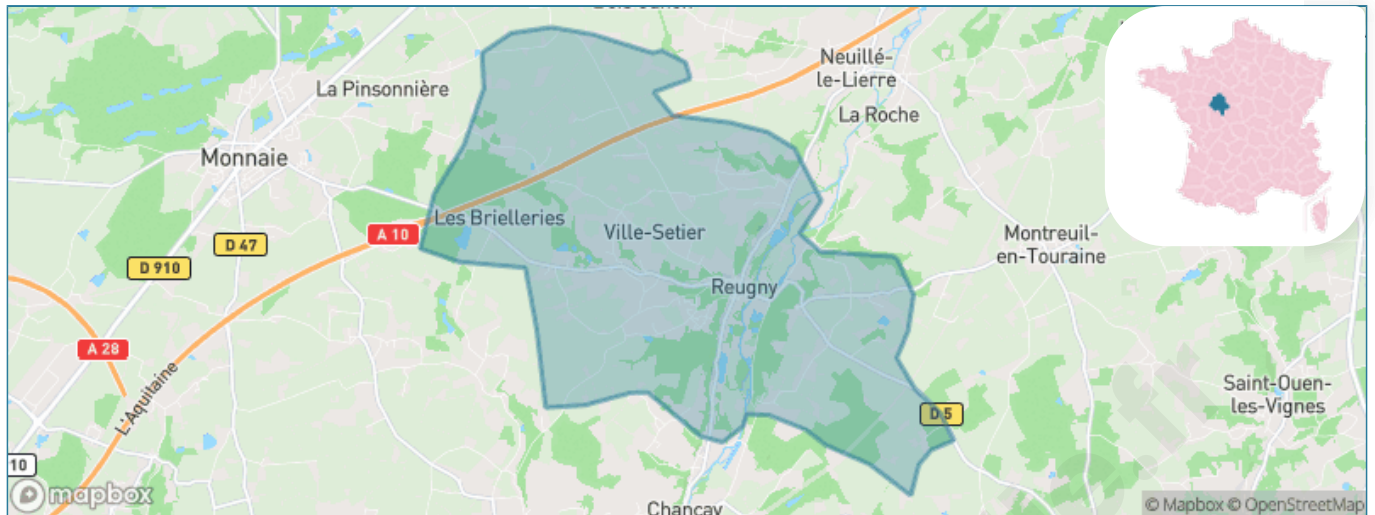

Version web

Ville de Reugny

Présenté par

BIEN dans
ma **VILLE** 

Sommaire

Situation géographique	3
Statistiques sur la population	4
Evolution du nombre d'habitants	4
Tranche d'âge	5
0-14 ans	5
15-29 ans	5
30-44 ans	5
45-59 ans	5
60-74 ans	5
75-89 ans	5
90 ans et +	5
Activité professionnelle	5
Agriculteurs	5
Artisans, Commerçants	5
Cadres et sup.	5
Professions intermédiaires	5
Employé	5
Ouvrier	5
Retraité	5
Autres	5
Niveau de diplôme	6
Sans diplôme ou CEP	6
Brevet, BEPC, DNB	6
CAP-BEP ou équivalent	6
BAC ou équivalent	6
BAC+2	6
BAC+3 ou +4	6
BAC+5 ou plus	6
Composition des ménages	6
Couple sans enfant	6
Couple avec enfant(s)	6
Famille monoparentale	6
Colocation / Autre	6
Personnes seules	6
Profil électoraux	7
Premier tour	7
Sécurité	8
Evolution du nombre d'infractions	8
Pour comparer	9
Services à la population	10
Commerce	10
Éducation	10
Villes autour de Reugny	11
Avis sur la ville de Reugny	12
Moyenne par critère	12
Villes autour de Reugny	12
Répartition des avis par note	12
Répartition des avis par note	12

Situation géographique

i Informations clés

- **Région** : Centre-Val de Loire
- **Département** : Indre-et-Loire
- **Code postal** : 37380
- **Superficie** : 29 km²

Statistiques sur la population

Nombre d'habitants