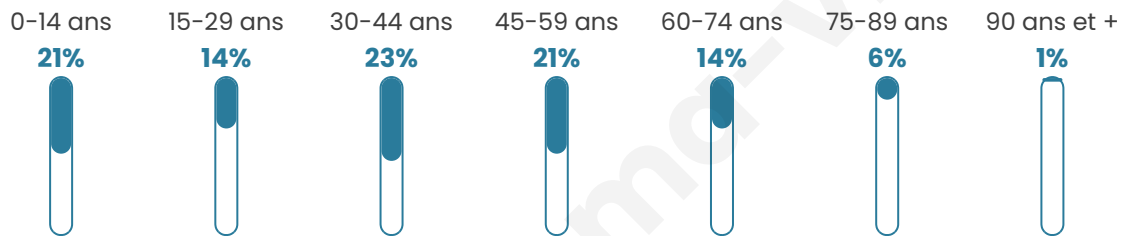

1 759

Age moyen

39 ans

Pop active

50.1%

Taux chômage

5.2%

Pop densité

61 h/km²

Revenu moyen

23 690 €/an

Evolution du nombre d'habitants

Sources : Institut national de la statistique et des études économiques (insee) selon Les dernières parutions officielles de 2024 portant sur les années 2020, 2021 et 2022.

Tranche d'âge

Activité professionnelle

Niveau de diplôme

Composition des ménages

Profils électoraux

Premier tour

	Emmanuel MACRON	28.36 %
	Marine LE PEN	23.55 %
	Jean-Luc MÉLENCHON	20.22 %
	Éric ZEMMOUR	6.38 %
	Yannick JADOT	6.18 %
	Valérie PÉCRESE	5.10 %
	Jean LASSALLE	3.34 %
	Anne HIDALGO	1.96 %
	Nicolas DUPONT- AIGNAN	1.86 %
	Fabien ROUSSEL	1.67 %
	Philippe POUTOU	1.08 %
	Nathalie ARTHAUD	0.29 %

1 285 inscrits

Participation : 81.4%

Votes blancs : 2.10%

Votes nuls : 0.48%

Second tour

	Emmanuel MACRON	61,79 %
	Marine LE PEN	38,21 %

1 286 inscrits

Participation : 79.55%