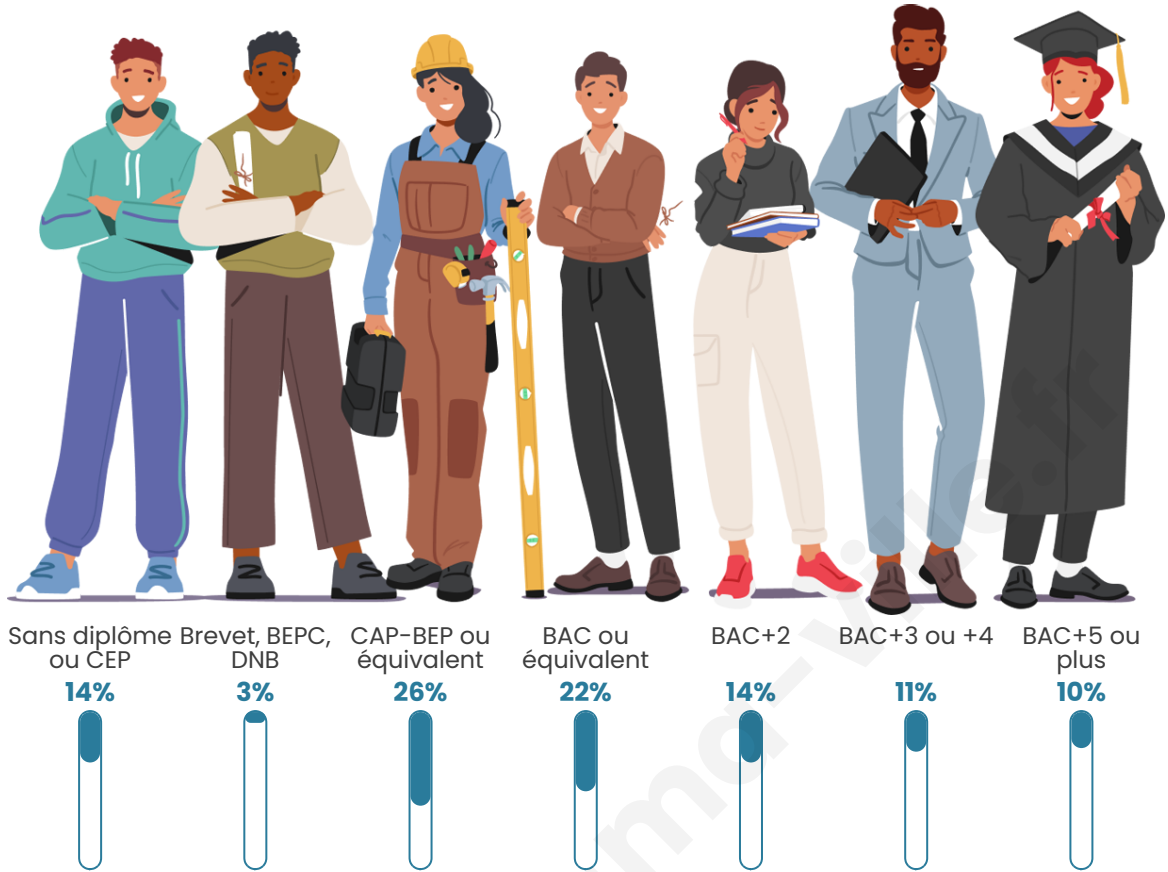

1 759

Age moyen

39 ans

Pop active

50.1%

Taux chômage

5.2%

Pop densité

Tranche d'âge

Activité professionnelle

Niveau de diplôme

Composition des ménages

Profils électoraux

Premier tour

	Emmanuel MACRON	28.36 %
	Marine LE PEN	23.55 %
	Jean-Luc MÉLENCHON	20.22 %
	Éric ZEMMOUR	6.38 %
	Yannick JADOT	6.18 %
	Valérie PÉCRESE	5.10 %
	Jean LASSALLE	3.34 %
	Anne HIDALGO	1.96 %
	Nicolas DUPONT- AIGNAN	1.86 %
	Fabien ROUSSEL	1.67 %
	Philippe POUTOU	1.08 %
	Nathalie ARTHAUD	0.29 %