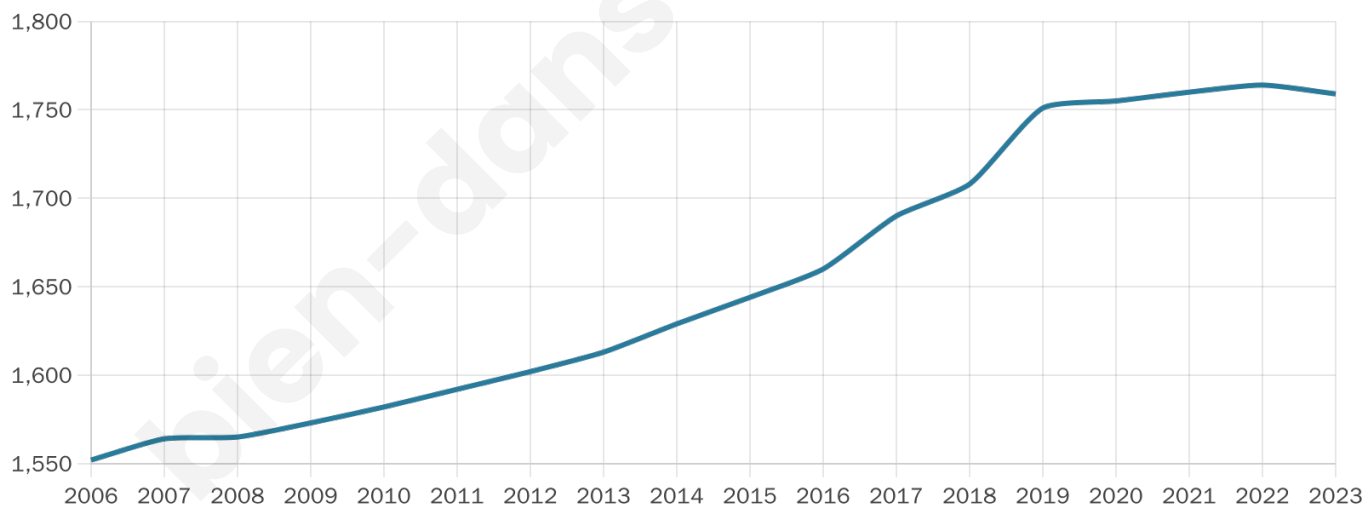

1 759

Age moyen

39 ans

Pop active

50.1%

Taux chômage

5.2%

Pop densité

61 h/km²

Revenu moyen

23 690 €/an

Evolution du nombre d'habitants

Sources : Institut national de la statistique et des études économiques (insee) selon Les dernières parutions officielles de 2024 portant sur les années 2020, 2021 et 2022.