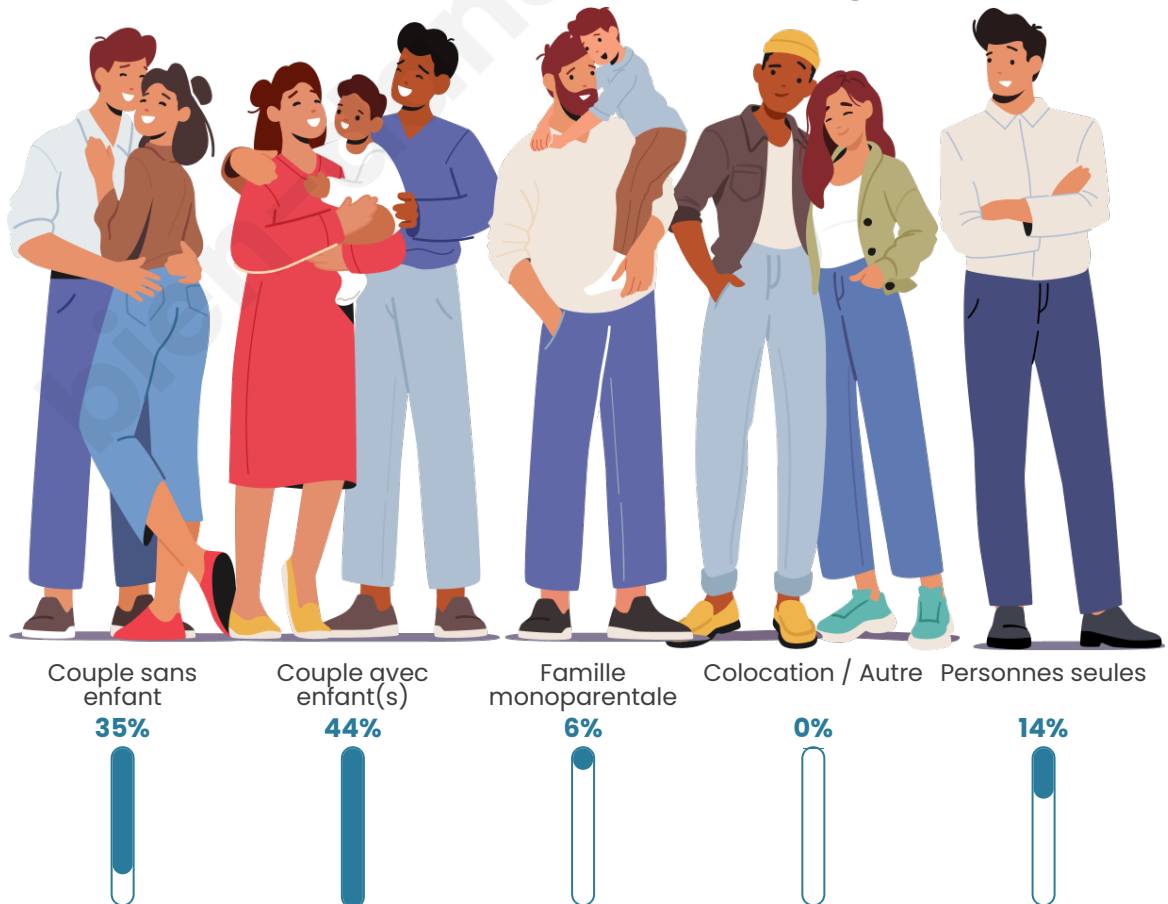

Tranche d'âge

Activité professionnelle

Niveau de diplôme

Composition des ménages

Profils électoraux

Premier tour

	Emmanuel MACRON	28.36 %
	Marine LE PEN	23.55 %
	Jean-Luc MÉLENCHON	20.22 %
	Éric ZEMMOUR	6.38 %
	Yannick JADOT	6.18 %
	Valérie PÉCRESE	5.10 %
	Jean LASSALLE	3.34 %
	Anne HIDALGO	1.96 %
	Nicolas DUPONT- AIGNAN	1.86 %
	Fabien ROUSSEL	1.67 %
	Philippe POUTOU	1.08 %
	Nathalie ARTHAUD	0.29 %