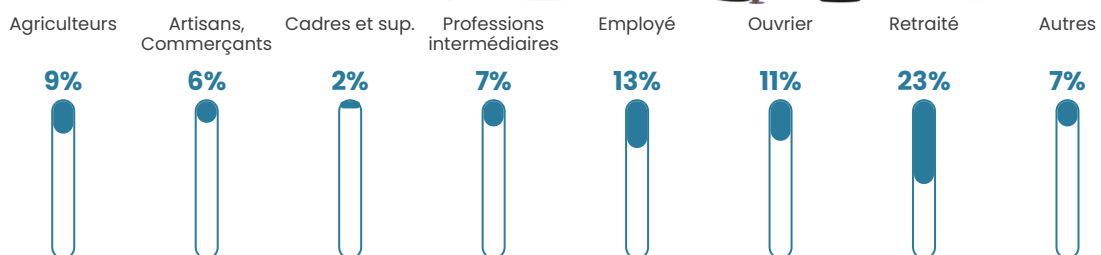

7.6%

Pop densité

34 h/km²

Revenu moyen

22 110 €/an

Evolution du nombre d'habitants

Sources : Institut national de la statistique et des études économiques (insee) selon Les dernières parutions officielles de 2024 portant sur les années 2020, 2021 et 2022.

Tranche d'âge

Activité professionnelle

Niveau de diplôme

Composition des ménages

Profils électoraux

Premier tour

	Emmanuel MACRON	25.45 %
	Jean-Luc MÉLENCHON	17.73 %
	Marine LE PEN	15.91 %
	Valérie PÉCRESSÉ	13.64 %
	Éric ZEMMOUR	6.82 %
	Yannick JADOT	5.00 %
	Jean LASSALLE	4.09 %
	Nicolas DUPONT-AIGNAN	4.09 %
	Anne HIDALGO	2.73 %
	Nathalie ARTHAUD	1.82 %
	Fabien ROUSSEL	1.36 %
	Philippe POUTOU	1.36 %