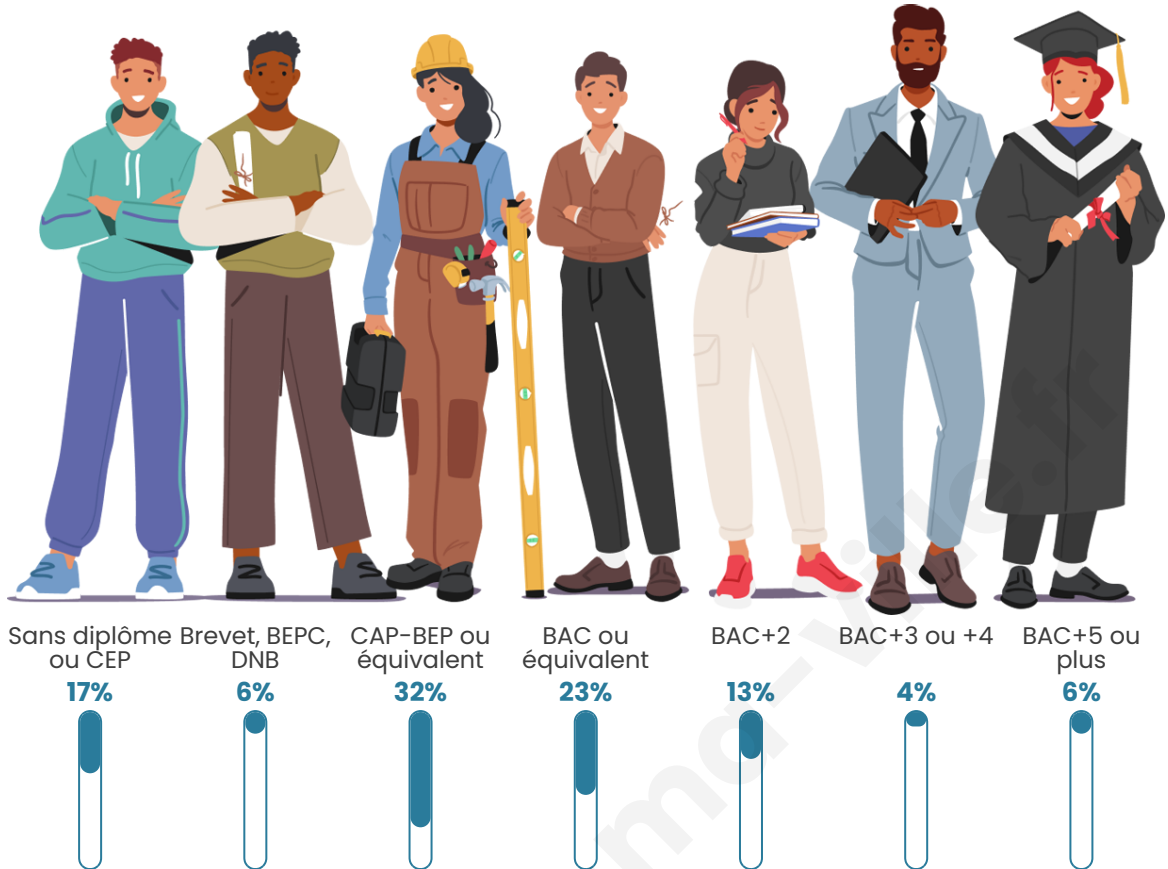

Statistiques sur la population

Nombre d'habitants

268

Age moyen

40 ans

Pop active

44.8%

Taux chômage

Tranche d'âge

Activité professionnelle

Niveau de diplôme

Composition des ménages

Profils électoraux

Premier tour

	Emmanuel MACRON	25.45 %
	Jean-Luc MÉLENCHON	17.73 %
	Marine LE PEN	15.91 %
	Valérie PÉCRESSÉ	13.64 %
	Éric ZEMMOUR	6.82 %
	Yannick JADOT	5.00 %
	Jean LASSALLE	4.09 %
	Nicolas DUPONT-AIGNAN	4.09 %
	Anne HIDALGO	2.73 %
	Nathalie ARTHAUD	1.82 %
	Fabien ROUSSEL	1.36 %
	Philippe POUTOU	1.36 %