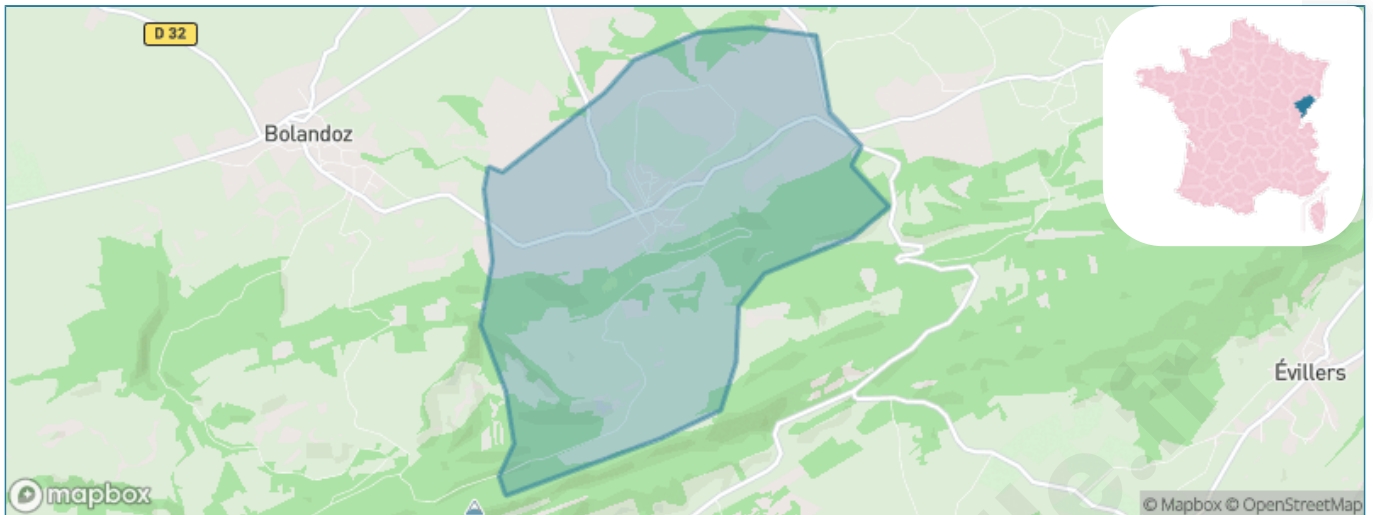

Version web

Ville de Reugney

Présenté par

BIEN dans
ma **VILLE** 

Sommaire

Situation géographique	3
Statistiques sur la population	4
Evolution du nombre d'habitants	4
Tranche d'âge	5
0-14 ans	5
15-29 ans	5
30-44 ans	5
45-59 ans	5
60-74 ans	5
75-89 ans	5
90 ans et +	5
Activité professionnelle	5
Agriculteurs	5
Artisans, Commerçants	5
Cadres et sup.	5
Professions intermédiaires	5
Employé	5
Ouvrier	5
Retraité	5
Autres	5
Niveau de diplôme	6
Sans diplôme ou CEP	6
Brevet, BEPC, DNB	6
CAP-BEP ou équivalent	6
BAC ou équivalent	6
BAC+2	6
BAC+3 ou +4	6
BAC+5 ou plus	6
Composition des ménages	6
Couple sans enfant	6
Couple avec enfant(s)	6
Famille monoparentale	6
Colocation / Autre	6
Personnes seules	6
Profils électoraux	7
Premier tour	7
Sécurité	8
Evolution du nombre d'infractions	8
Pour comparer	9
Services à la population	10
Commerce	10
Éducation	10
Villes autour de Reugney	11

Situation géographique

i Informations clés

- **Région** : Bourgogne-Franche-Comté
- **Département** : Doubs
- **Code postal** : 25330
- **Superficie** : 8 km²

RÉGION
BOURGOGNE
FRANCHE
COMTE

Doubs
le Département