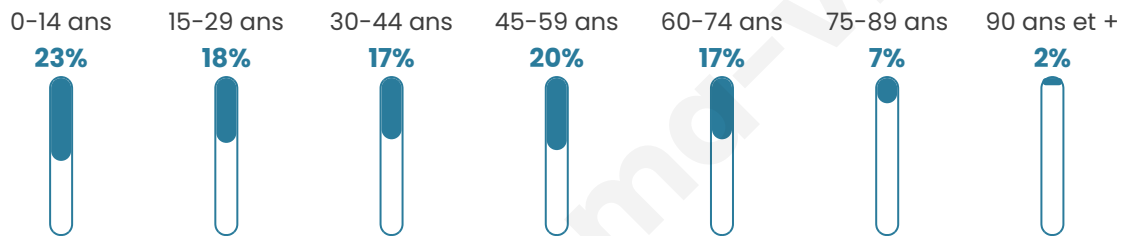

Statistiques sur la population

Nombre d'habitants

268

Age moyen

40 ans

Pop active

44.8%

Taux chômage

7.6%

Pop densité

34 h/km²

Revenu moyen

22 110 €/an

Evolution du nombre d'habitants

Sources : Institut national de la statistique et des études économiques (insee) selon Les dernières parutions officielles de 2024 portant sur les années 2020, 2021 et 2022.

Tranche d'âge

Activité professionnelle

Niveau de diplôme

Composition des ménages

Profils électoraux

Premier tour

	Emmanuel MACRON	25.45 %
	Jean-Luc MÉLENCHON	17.73 %
	Marine LE PEN	15.91 %
	Valérie PÉCRESSÉ	13.64 %
	Éric ZEMMOUR	6.82 %
	Yannick JADOT	5.00 %
	Jean LASSALLE	4.09 %
	Nicolas DUPONT-AIGNAN	4.09 %
	Anne HIDALGO	2.73 %
	Nathalie ARTHAUD	1.82 %
	Fabien ROUSSEL	1.36 %
	Philippe POUTOU	1.36 %

252 inscrits

Participation : 89.68%

Votes blancs : 2.65%

Votes nuls : 0.00%

Second tour

	Emmanuel MACRON	62,5 %
	Marine LE PEN	37,5 %

252 inscrits

Participation : 82.54%