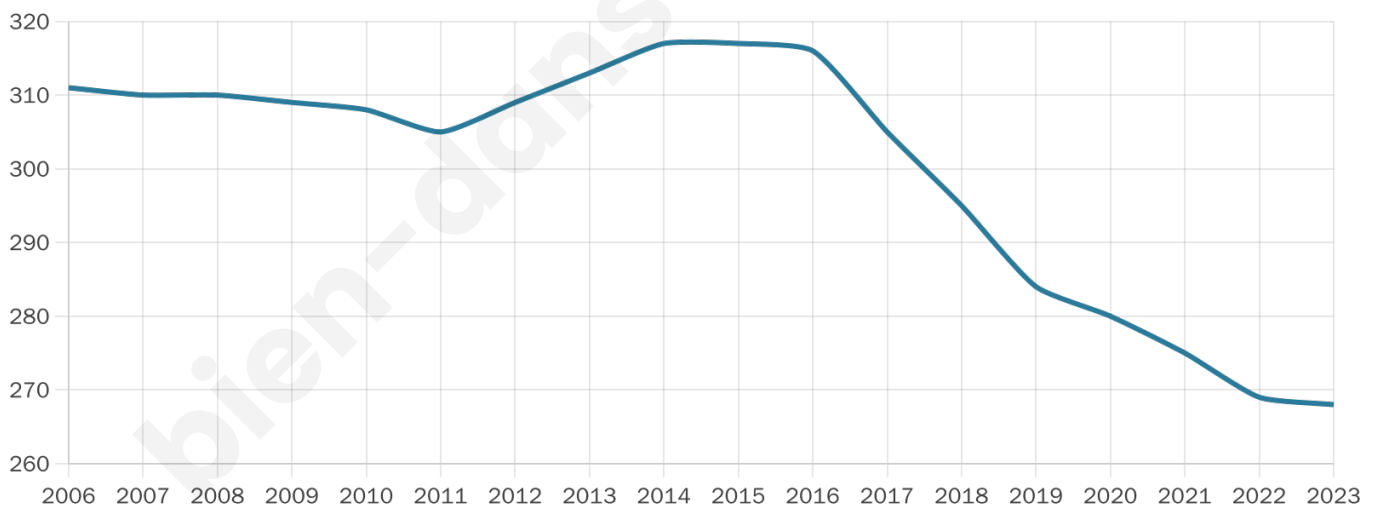

Statistiques sur la population

Nombre d'habitants

268

Age moyen

40 ans

Pop active

44.8%

Taux chômage

7.6%

Pop densité

34 h/km²

Revenu moyen

22 110 €/an

Evolution du nombre d'habitants

Sources : Institut national de la statistique et des études économiques (insee) selon Les dernières parutions officielles de 2024 portant sur les années 2020, 2021 et 2022.

Tranche d'âge

Activité professionnelle

Niveau de diplôme

Composition des ménages

Profils électoraux

Premier tour

	Emmanuel MACRON	25.45 %
	Jean-Luc MÉLENCHON	17.73 %
	Marine LE PEN	15.91 %
	Valérie PÉCRESSÉ	13.64 %
	Éric ZEMMOUR	6.82 %
	Yannick JADOT	5.00 %
	Jean LASSALLE	4.09 %
	Nicolas DUPONT-AIGNAN	4.09 %
	Anne HIDALGO	2.73 %
	Nathalie ARTHAUD	1.82 %
	Fabien ROUSSEL	1.36 %
	Philippe POUTOU	1.36 %