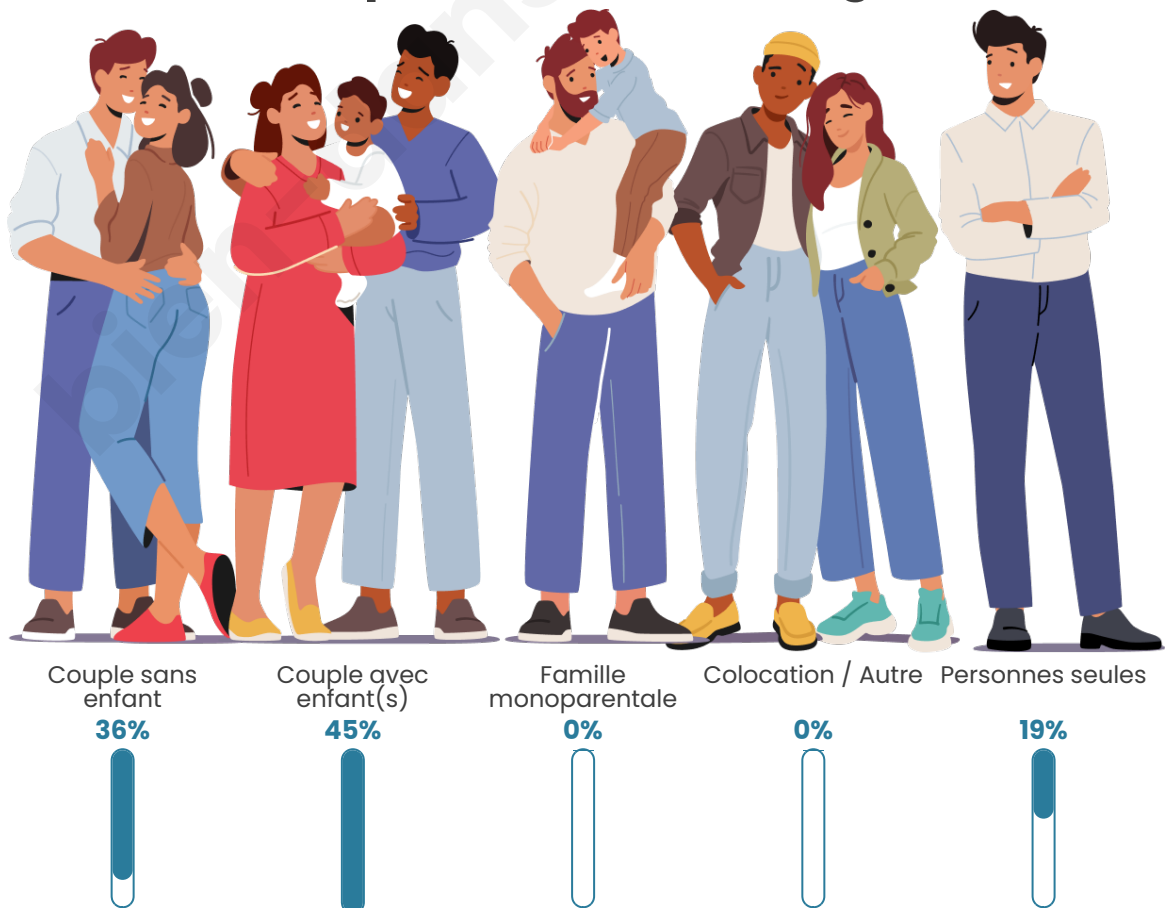

Tranche d'âge

Activité professionnelle

Niveau de diplôme

Composition des ménages

Profils électoraux

Premier tour

	Emmanuel MACRON	25.45 %
	Jean-Luc MÉLENCHON	17.73 %
	Marine LE PEN	15.91 %
	Valérie PÉCRESSÉ	13.64 %
	Éric ZEMMOUR	6.82 %
	Yannick JADOT	5.00 %
	Jean LASSALLE	4.09 %
	Nicolas DUPONT-AIGNAN	4.09 %
	Anne HIDALGO	2.73 %
	Nathalie ARTHAUD	1.82 %
	Fabien ROUSSEL	1.36 %
	Philippe POUTOU	1.36 %