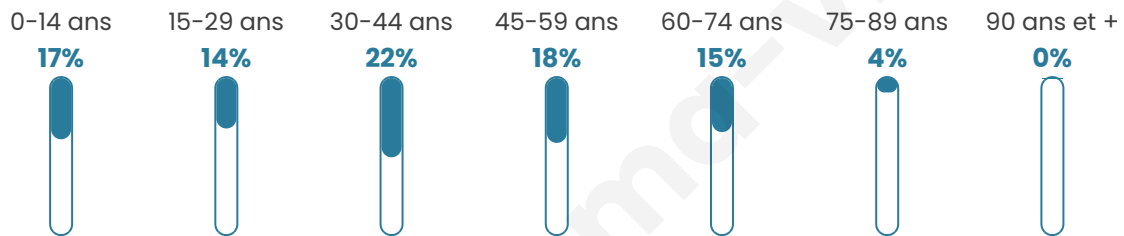

40 ans

Pop active

49.7%

Taux chômage

4.4%

Pop densité

145 h/km²

Revenu moyen

28 080 €/an

Evolution du nombre d'habitants

Sources : Institut national de la statistique et des études économiques (insee) selon Les dernières parutions officielles de 2024 portant sur les années 2020, 2021 et 2022.

Tranche d'âge

Activité professionnelle

Niveau de diplôme

Composition des ménages

Profils électoraux

Premier tour

	Marine LE PEN	30.41 %
	Emmanuel MACRON	24.88 %
	Jean-Luc MÉLENCHON	11.98 %
	Éric ZEMMOUR	8.53 %
	Yannick JADOT	5.76 %
	Jean LASSALLE	5.30 %
	Valérie PÉCRESSE	4.84 %
	Fabien ROUSSEL	2.76 %
	Nicolas DUPONT-AIGNAN	2.53 %
	Anne HIDALGO	1.61 %
	Philippe POUTOU	0.92 %
	Nathalie ARTHAUD	0.46 %