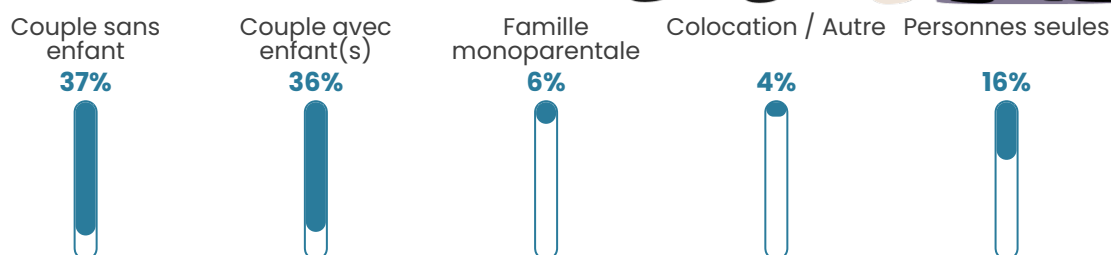

Tranche d'âge

Activité professionnelle

Niveau de diplôme

Composition des ménages

Profils électoraux

Premier tour

	Marine LE PEN	30.41 %
	Emmanuel MACRON	24.88 %
	Jean-Luc MÉLENCHON	11.98 %
	Éric ZEMMOUR	8.53 %
	Yannick JADOT	5.76 %
	Jean LASSALLE	5.30 %
	Valérie PÉCRESSE	4.84 %
	Fabien ROUSSEL	2.76 %
	Nicolas DUPONT-AIGNAN	2.53 %
	Anne HIDALGO	1.61 %
	Philippe POUTOU	0.92 %
	Nathalie ARTHAUD	0.46 %

Second tour

	Emmanuel MACRON	50,12 %
	Marine LE PEN	49,88 %

573 inscrits

Participation : 79.93%

Votes blancs : 4.8%

Votes nuls : 1.97%

573 inscrits

Participation : 78.01%