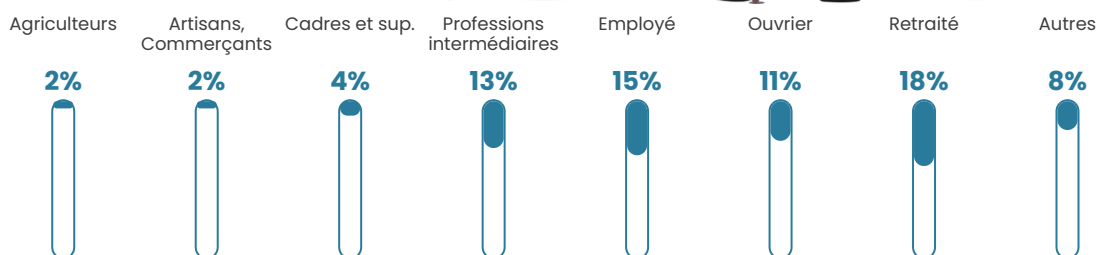

40 ans

Pop active

49.7%

Taux chômage

4.4%

Pop densité

145 h/km²

Revenu moyen

28 080 €/an

Evolution du nombre d'habitants

Sources : Institut national de la statistique et des études économiques (insee) selon Les dernières parutions officielles de 2024 portant sur les années 2020, 2021 et 2022.

Tranche d'âge

Activité professionnelle

Niveau de diplôme

Composition des ménages

Profils électoraux

Premier tour

	Marine LE PEN	30.41 %
	Emmanuel MACRON	24.88 %
	Jean-Luc MÉLENCHON	11.98 %
	Éric ZEMMOUR	8.53 %
	Yannick JADOT	5.76 %
	Jean LASSALLE	5.30 %
	Valérie PÉCRESSE	4.84 %
	Fabien ROUSSEL	2.76 %
	Nicolas DUPONT-AIGNAN	2.53 %
	Anne HIDALGO	1.61 %
	Philippe POUTOU	0.92 %
	Nathalie ARTHAUD	0.46 %