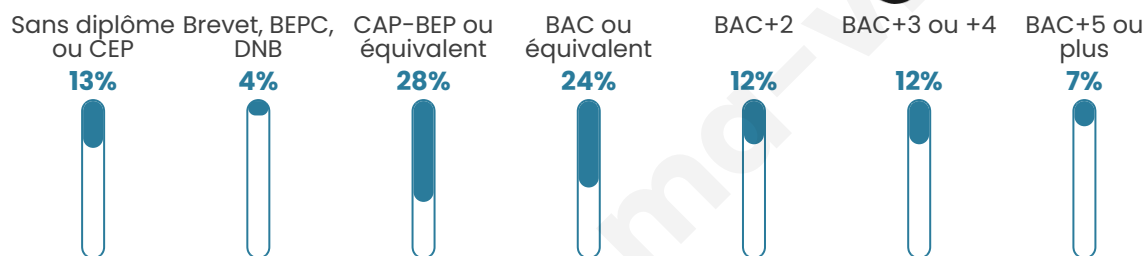

40 ans

Pop active

49.7%

Taux chômage

4.4%

Pop densité

145 h/km²

Revenu moyen

28 080 €/an

Evolution du nombre d'habitants

Sources : Institut national de la statistique et des études économiques (insee) selon Les dernières parutions officielles de 2024 portant sur les années 2020, 2021 et 2022.

Tranche d'âge

Activité professionnelle

Niveau de diplôme

Composition des ménages

Profils électoraux

Premier tour

	Marine LE PEN	30.41 %
	Emmanuel MACRON	24.88 %
	Jean-Luc MÉLENCHON	11.98 %
	Éric ZEMMOUR	8.53 %
	Yannick JADOT	5.76 %
	Jean LASSALLE	5.30 %
	Valérie PÉCRESSE	4.84 %
	Fabien ROUSSEL	2.76 %
	Nicolas DUPONT-AIGNAN	2.53 %
	Anne HIDALGO	1.61 %
	Philippe POUTOU	0.92 %
	Nathalie ARTHAUD	0.46 %