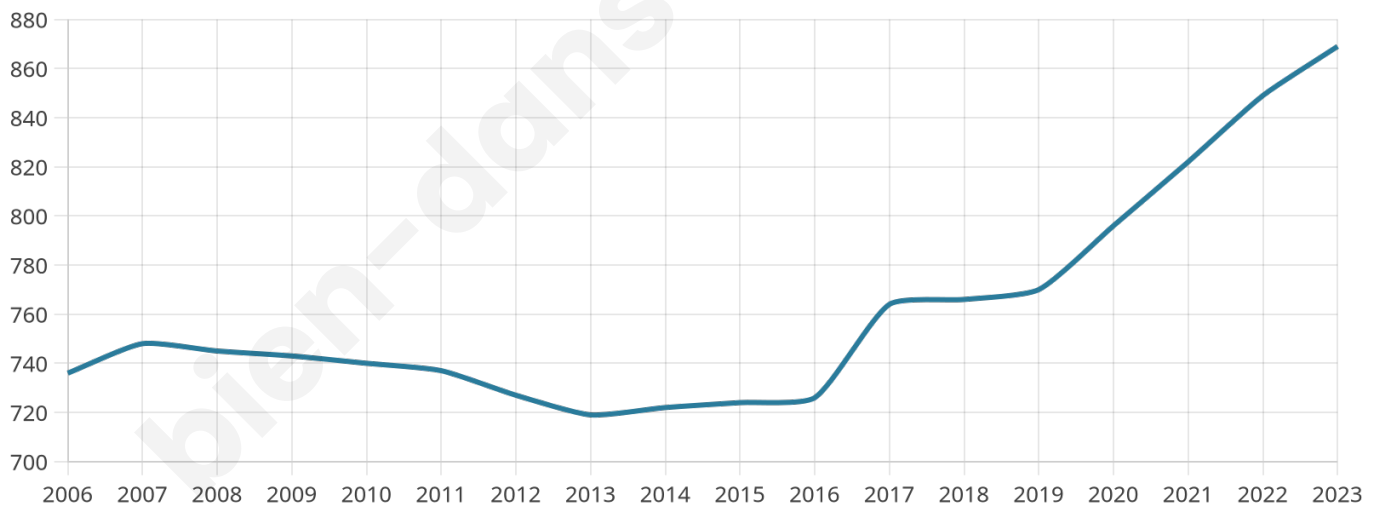

40 ans

Pop active

49.7%

Taux chômage

4.4%

Pop densité

145 h/km²

Revenu moyen

28 080 €/an

Evolution du nombre d'habitants

Sources : Institut national de la statistique et des études économiques (insee) selon Les dernières parutions officielles de 2024 portant sur les années 2020, 2021 et 2022.