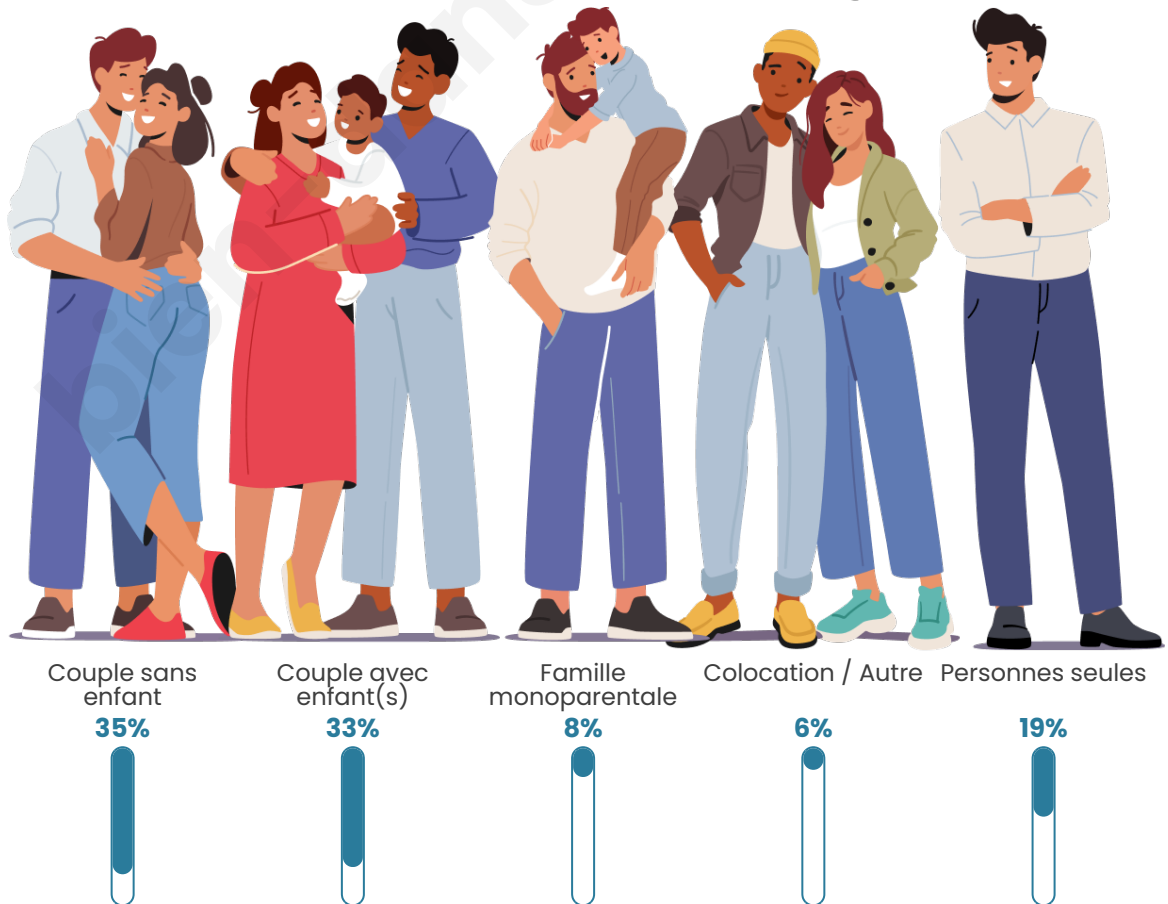

Tranche d'âge

Activité professionnelle

Niveau de diplôme

Composition des ménages

Profils électoraux

Premier tour

	Emmanuel MACRON	30.56 %
	Jean-Luc MÉLENCHON	21.57 %
	Marine LE PEN	20.90 %
	Éric ZEMMOUR	8.31 %
	Yannick JADOT	6.52 %
	Valérie PÉCRESE	4.49 %
	Nicolas DUPONT- AIGNAN	2.47 %
	Jean LASSALLE	2.02 %
	Anne HIDALGO	1.35 %
	Fabien ROUSSEL	0.67 %
	Philippe POUTOU	0.67 %
	Nathalie ARTHAUD	0.45 %