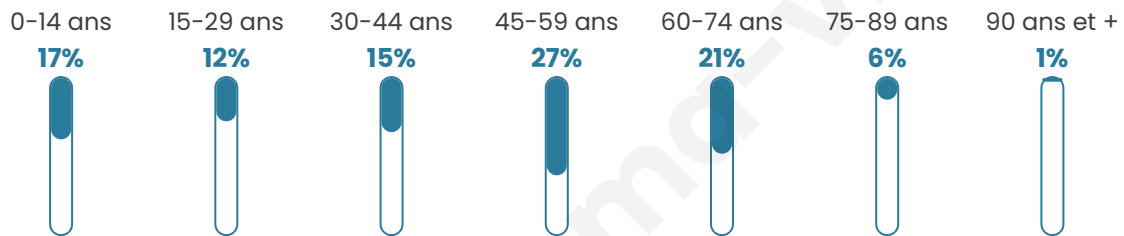

Version web

Ville de Rethondes

Présenté par

BIEN dans
ma **VILLE** 

Sommaire

Situation géographique	3
Statistiques sur la population	4
Evolution du nombre d'habitants	4
Tranche d'âge	5
0-14 ans	5
15-29 ans	5
30-44 ans	5
45-59 ans	5
60-74 ans	5
75-89 ans	5
90 ans et +	5
Activité professionnelle	5
Agriculteurs	5
Artisans, Commerçants	5
Cadres et sup.	5
Professions intermédiaires	5
Employé	5
Ouvrier	5
Retraité	5
Autres	5
Niveau de diplôme	6
Sans diplôme ou CEP	6
Brevet, BEPC, DNB	6
CAP-BEP ou équivalent	6
BAC ou équivalent	6
BAC+2	6
BAC+3 ou +4	6
BAC+5 ou plus	6
Composition des ménages	6
Couple sans enfant	6
Couple avec enfant(s)	6
Famille monoparentale	6
Colocation / Autre	6
Personnes seules	6
Profils électoraux	7
Premier tour	7
Sécurité	8
Evolution du nombre d'infractions	8
Pour comparer	9
Services à la population	10
Commerce	10
Éducation	10
Villes autour de Rethondes	11
Avis sur la ville de Rethondes	12
Moyenne par critère	12
Villes autour de Rethondes	12
Répartition des avis par note	12
Répartition des avis par note	12

Situation géographique

i Informations clés

- **Région** : Hauts-de-France
- **Département** : Oise
- **Code postal** : 60153
- **Superficie** : 9 km²

Statistiques sur la population

Nombre d'habitants

647

Age moyen

44 ans

Pop active

48.4%

Taux chômage

5.6%

Pop densité

72 h/km²

Revenu moyen

Tranche d'âge

Activité professionnelle

Niveau de diplôme

Composition des ménages

Profils électoraux

Premier tour

	Emmanuel MACRON	30.56 %
	Jean-Luc MÉLENCHON	21.57 %
	Marine LE PEN	20.90 %
	Éric ZEMMOUR	8.31 %
	Yannick JADOT	6.52 %
	Valérie PÉCRESE	4.49 %
	Nicolas DUPONT- AIGNAN	2.47 %
	Jean LASSALLE	2.02 %
	Anne HIDALGO	1.35 %
	Fabien ROUSSEL	0.67 %
	Philippe POUTOU	0.67 %
	Nathalie ARTHAUD	0.45 %