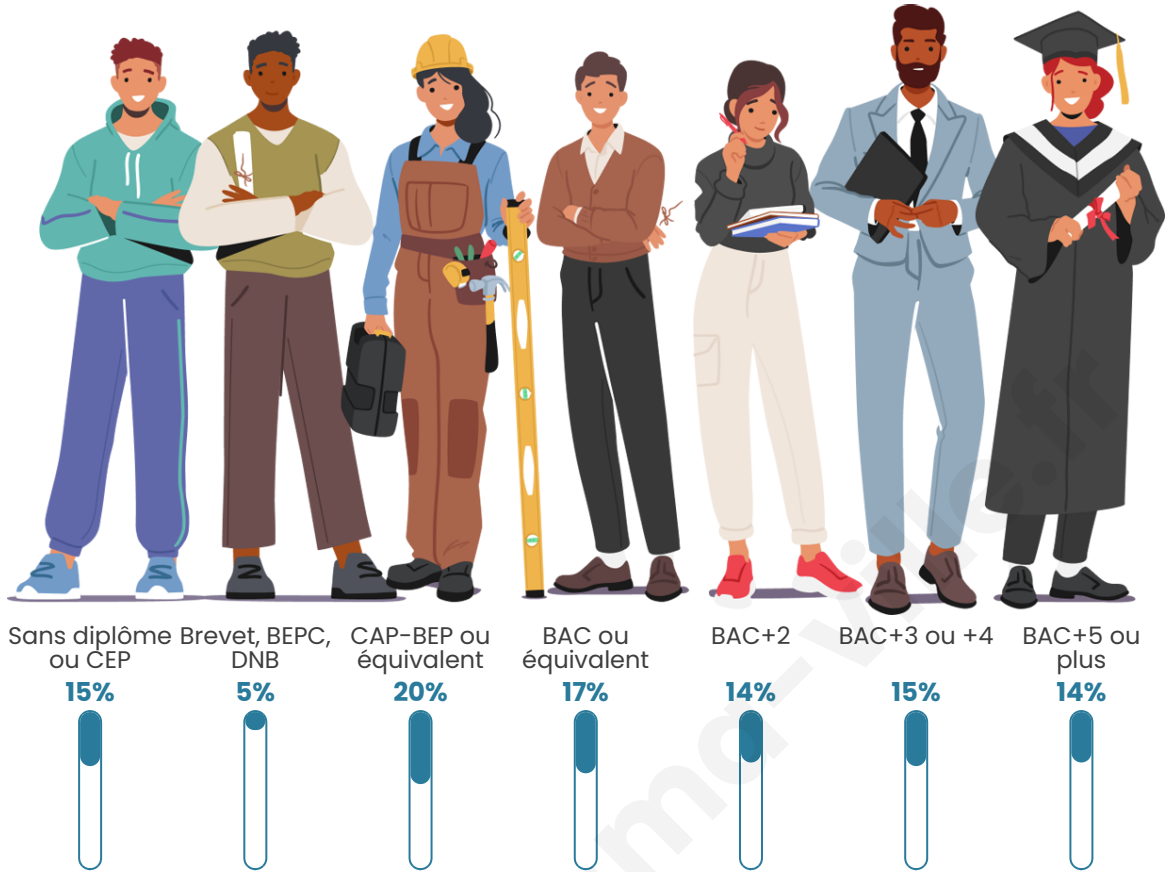

Tranche d'âge

Activité professionnelle

Niveau de diplôme

Composition des ménages

Profils électoraux

Premier tour

	Emmanuel MACRON	30.56 %
	Jean-Luc MÉLENCHON	21.57 %
	Marine LE PEN	20.90 %
	Éric ZEMMOUR	8.31 %
	Yannick JADOT	6.52 %
	Valérie PÉCRESE	4.49 %
	Nicolas DUPONT- AIGNAN	2.47 %
	Jean LASSALLE	2.02 %
	Anne HIDALGO	1.35 %
	Fabien ROUSSEL	0.67 %
	Philippe POUTOU	0.67 %
	Nathalie ARTHAUD	0.45 %