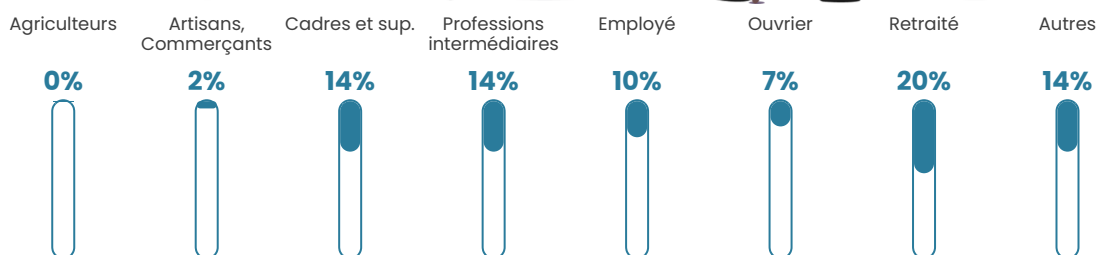

44 ans

Pop active

48.4%

Taux chômage

5.6%

Pop densité

72 h/km²

Revenu moyen

27 460 €/an

Evolution du nombre d'habitants

Sources : Institut national de la statistique et des études économiques (insee) selon Les dernières parutions officielles de 2024 portant sur les années 2020, 2021 et 2022.

Tranche d'âge

Activité professionnelle

Niveau de diplôme

Composition des ménages

Profils électoraux

Premier tour

	Emmanuel MACRON	30.56 %
	Jean-Luc MÉLENCHON	21.57 %
	Marine LE PEN	20.90 %
	Éric ZEMMOUR	8.31 %
	Yannick JADOT	6.52 %
	Valérie PÉCRESE	4.49 %
	Nicolas DUPONT- AIGNAN	2.47 %
	Jean LASSALLE	2.02 %
	Anne HIDALGO	1.35 %
	Fabien ROUSSEL	0.67 %
	Philippe POUTOU	0.67 %
	Nathalie ARTHAUD	0.45 %