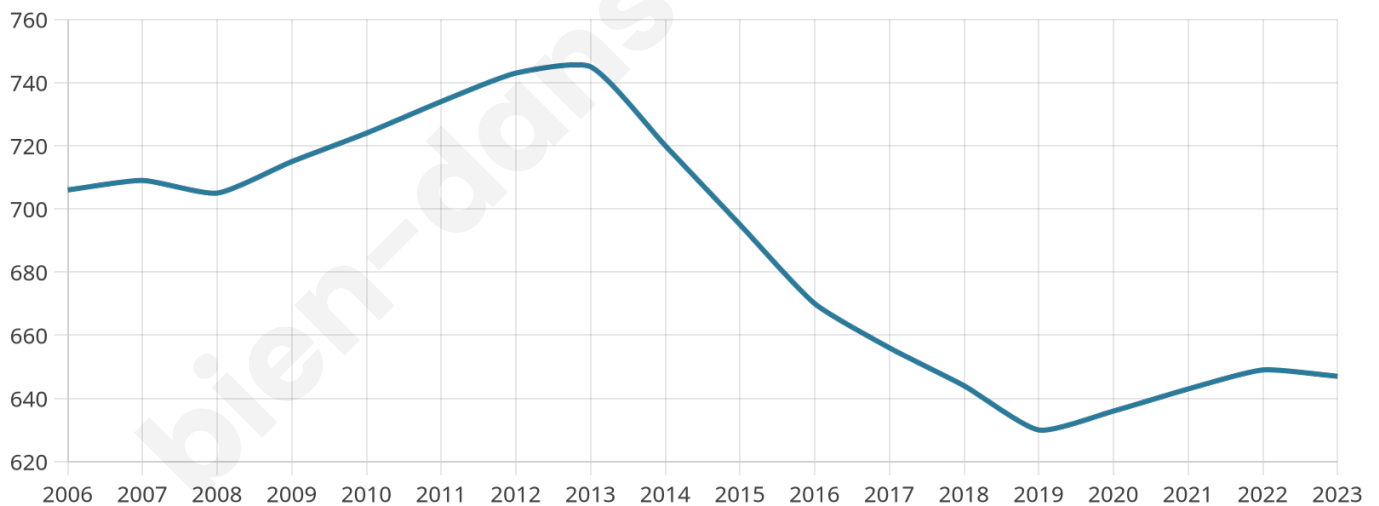

44 ans

Pop active

48.4%

Taux chômage

5.6%

Pop densité

72 h/km²

Revenu moyen

27 460 €/an

Evolution du nombre d'habitants

Sources : Institut national de la statistique et des études économiques (insee) selon Les dernières parutions officielles de 2024 portant sur les années 2020, 2021 et 2022.