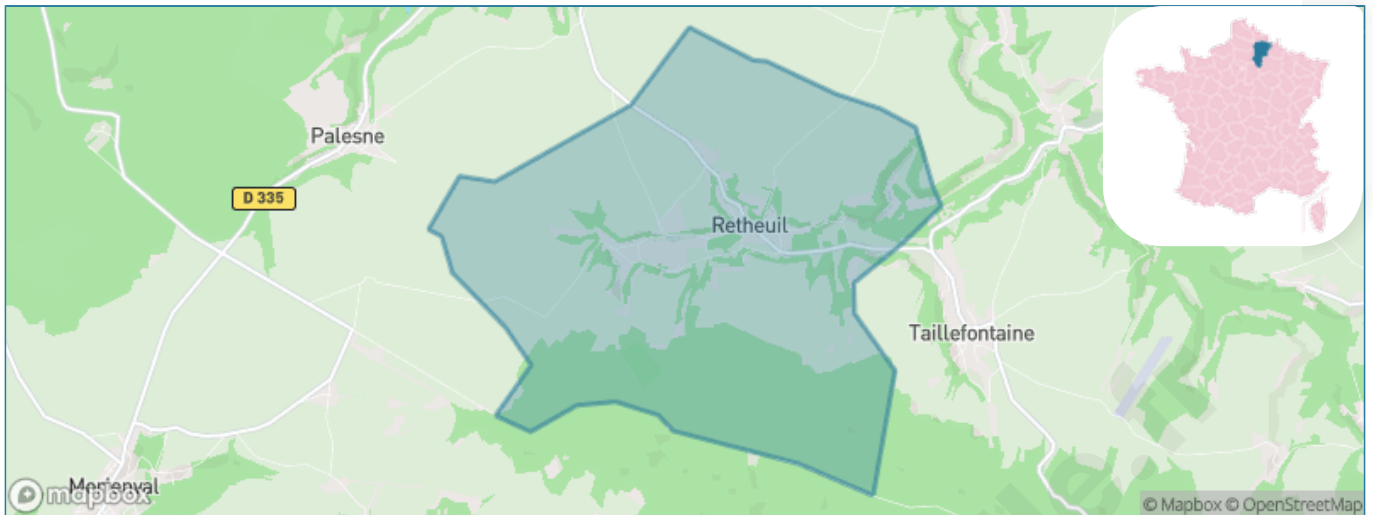

Situation géographique

i Informations clés

- **Région** : Hauts-de-France
- **Département** : Aisne
- **Code postal** : 02600
- **Superficie** : 14 km²

AISNE.com
LE DÉPARTEMENT

Statistiques sur la population