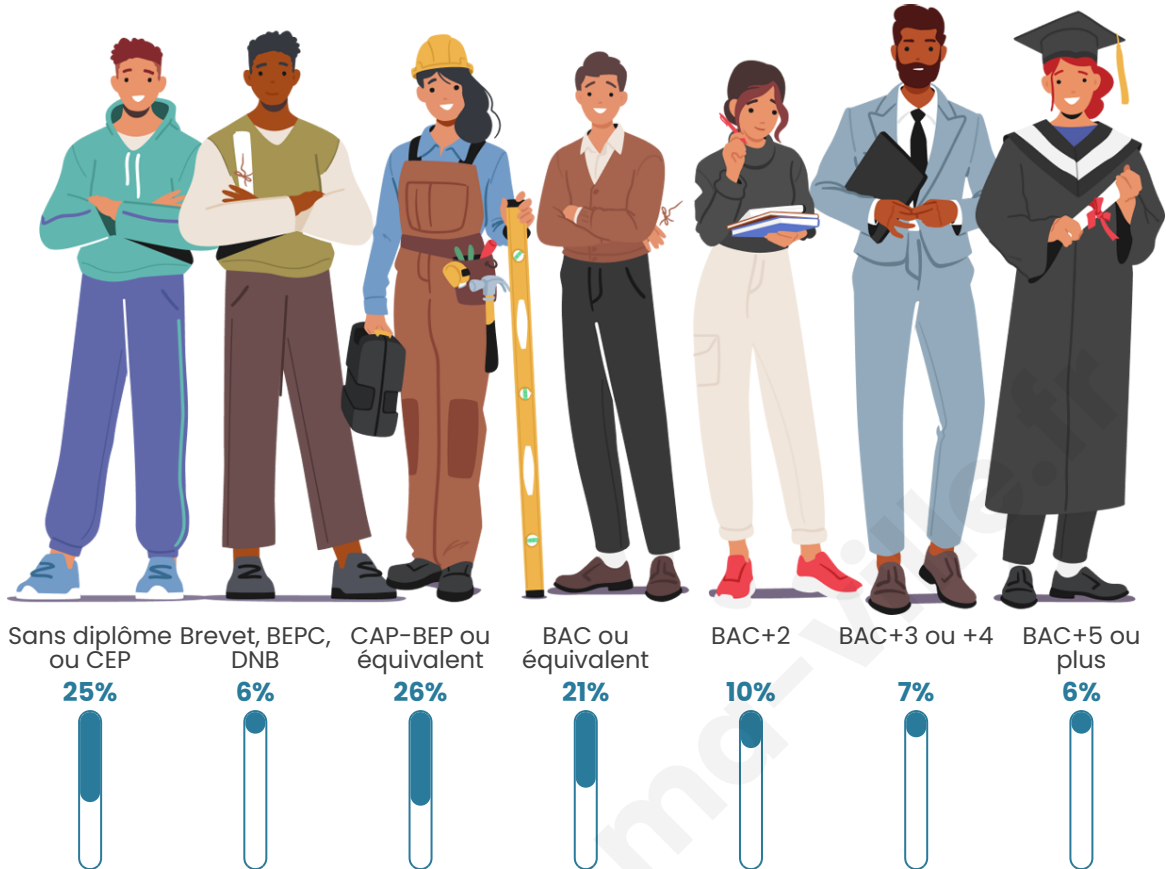

Nombre d'habitants

360

Age moyen

43 ans

Pop active

49.2%

Taux chômage

9%

Pop densité

26 h/km²

Revenu moyen

24 670 €/an

Evolution du nombre d'habitants

Sources : Institut national de la statistique et des études économiques (insee) selon Les dernières parutions officielles de 2024 portant sur les années 2020, 2021 et 2022.

Tranche d'âge

Activité professionnelle

Niveau de diplôme

Composition des ménages

Profils électoraux

Premier tour

	Marine LE PEN	42.26 %
	Emmanuel MACRON	15.09 %
	Jean-Luc MÉLENCHON	11.32 %
	Éric ZEMMOUR	9.81 %
	Yannick JADOT	6.04 %
	Valérie PÉCRESSE	5.28 %
	Jean LASSALLE	3.40 %
	Philippe POUTOU	2.26 %
	Fabien ROUSSEL	1.89 %
	Nicolas DUPONT-AIGNAN	1.89 %
	Anne HIDALGO	0.75 %
	Nathalie ARTHAUD	0.00 %