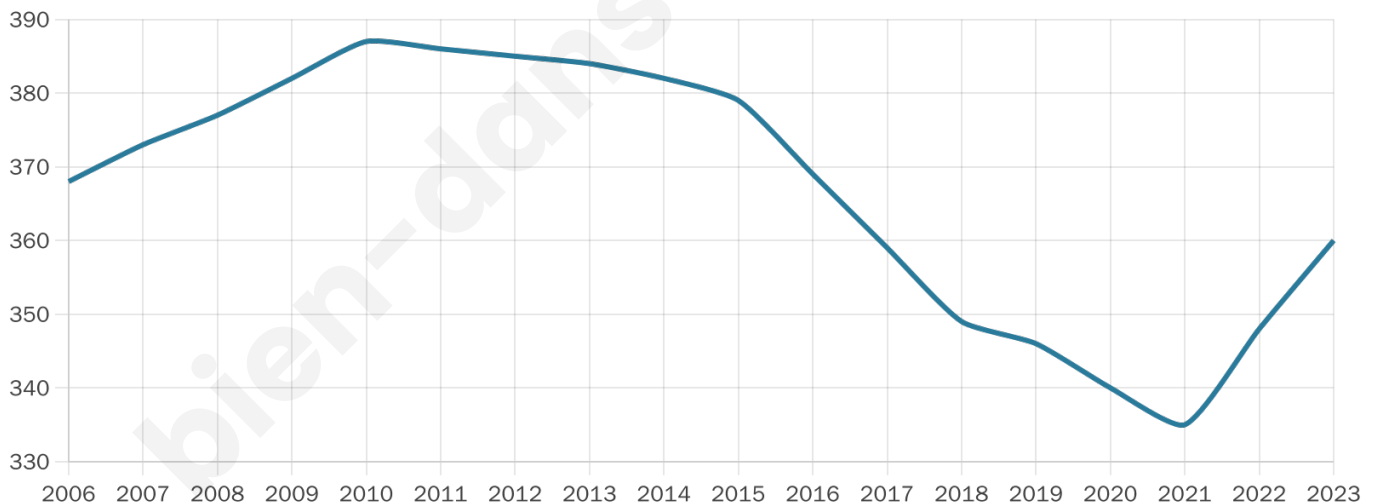

Nombre d'habitants

360

Age moyen

43 ans

Pop active

49.2%

Taux chômage

9%

Pop densité

26 h/km²

Revenu moyen

24 670 €/an

Evolution du nombre d'habitants

Sources : Institut national de la statistique et des études économiques (insee) selon Les dernières parutions officielles de 2024 portant sur les années 2020, 2021 et 2022.

Tranche d'âge

Activité professionnelle

Niveau de diplôme

Composition des ménages

Profils électoraux

Premier tour

	Marine LE PEN	42.26 %
	Emmanuel MACRON	15.09 %
	Jean-Luc MÉLENCHON	11.32 %
	Éric ZEMMOUR	9.81 %
	Yannick JADOT	6.04 %
	Valérie PÉCRESSE	5.28 %
	Jean LASSALLE	3.40 %
	Philippe POUTOU	2.26 %
	Fabien ROUSSEL	1.89 %
	Nicolas DUPONT-AIGNAN	1.89 %
	Anne HIDALGO	0.75 %
	Nathalie ARTHAUD	0.00 %