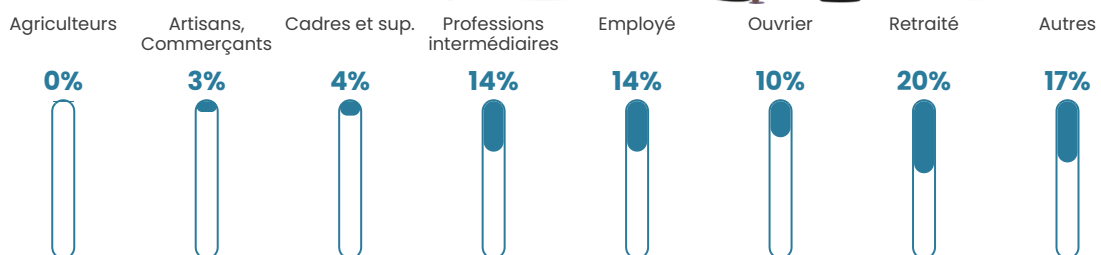

Nombre d'habitants

360

Age moyen

43 ans

Pop active

49.2%

Taux chômage

9%

Pop densité

26 h/km²

Revenu moyen

24 670 €/an

Evolution du nombre d'habitants

Sources : Institut national de la statistique et des études économiques (insee) selon Les dernières parutions officielles de 2024 portant sur les années 2020, 2021 et 2022.

Tranche d'âge

Activité professionnelle

Niveau de diplôme

Composition des ménages

Profils électoraux

Premier tour

	Marine LE PEN	42.26 %
	Emmanuel MACRON	15.09 %
	Jean-Luc MÉLENCHON	11.32 %
	Éric ZEMMOUR	9.81 %
	Yannick JADOT	6.04 %
	Valérie PÉCRESSE	5.28 %
	Jean LASSALLE	3.40 %
	Philippe POUTOU	2.26 %
	Fabien ROUSSEL	1.89 %
	Nicolas DUPONT-AIGNAN	1.89 %
	Anne HIDALGO	0.75 %
	Nathalie ARTHAUD	0.00 %