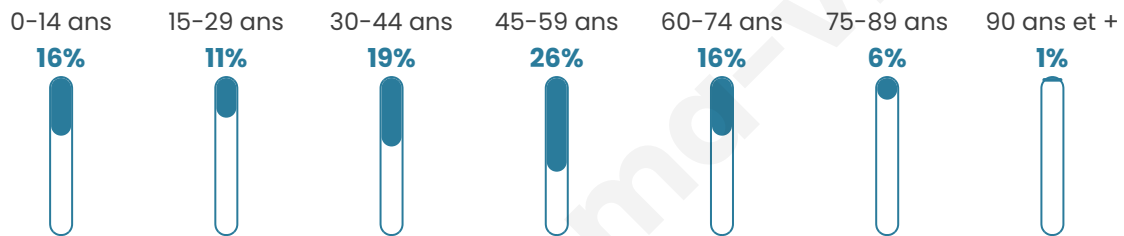

Nombre d'habitants

360

Age moyen

43 ans

Pop active

49.2%

Taux chômage

9%

Pop densité

26 h/km²

Revenu moyen

24 670 €/an

Evolution du nombre d'habitants

Sources : Institut national de la statistique et des études économiques (insee) selon Les dernières parutions officielles de 2024 portant sur les années 2020, 2021 et 2022.

Tranche d'âge

Activité professionnelle

Niveau de diplôme

Composition des ménages

Profils électoraux

Premier tour

	Marine LE PEN	42.26 %
	Emmanuel MACRON	15.09 %
	Jean-Luc MÉLENCHON	11.32 %
	Éric ZEMMOUR	9.81 %
	Yannick JADOT	6.04 %
	Valérie PÉCRESSE	5.28 %
	Jean LASSALLE	3.40 %
	Philippe POUTOU	2.26 %
	Fabien ROUSSEL	1.89 %
	Nicolas DUPONT-AIGNAN	1.89 %
	Anne HIDALGO	0.75 %
	Nathalie ARTHAUD	0.00 %

313 inscrits

Participation : 85.62%

Votes blancs : 1.12%

Votes nuls : 0.00%

Second tour

	Emmanuel MACRON	34,32 %
	Marine LE PEN	65,68 %

313 inscrits

Participation : 80.83%