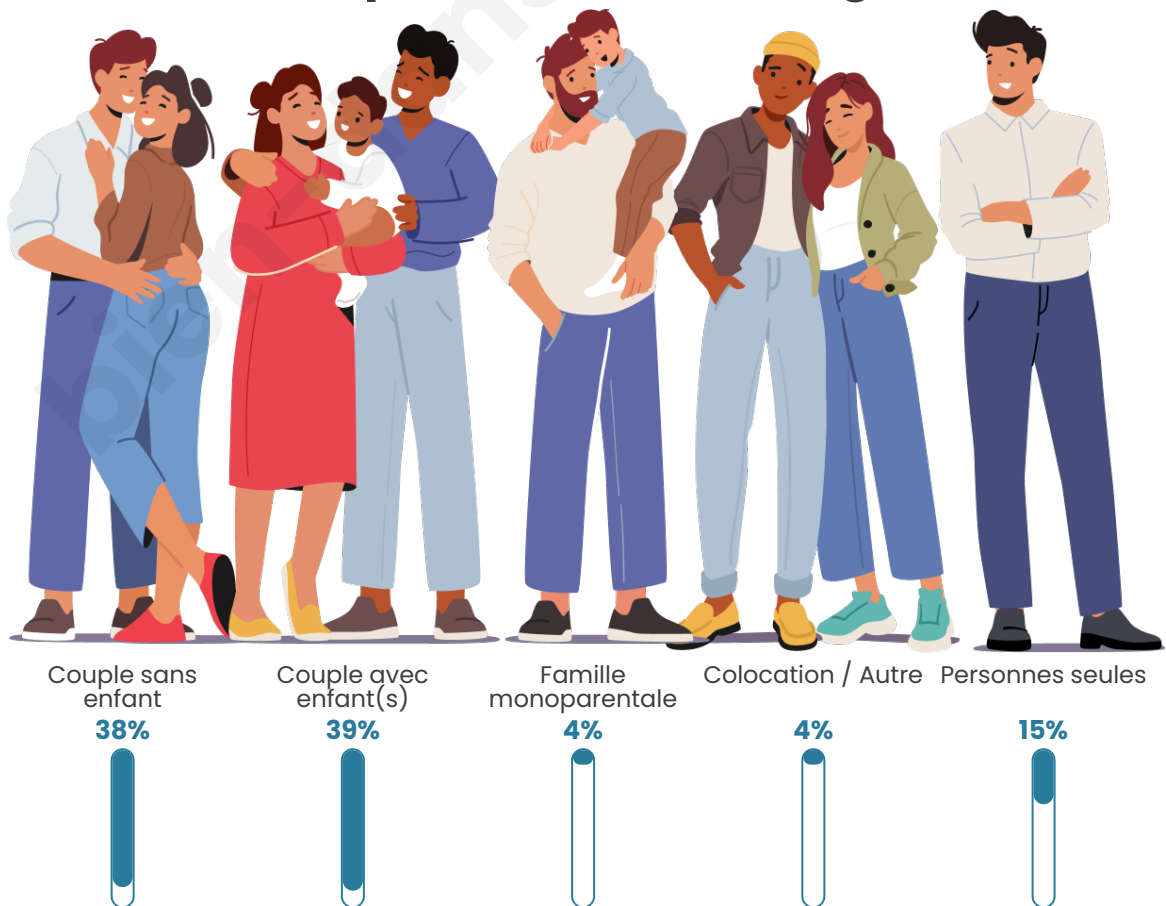

Nombre d'habitants

360

Age moyen

43 ans

Pop active

49.2%

Taux chômage

9%

Tranche d'âge

Activité professionnelle

Niveau de diplôme

Composition des ménages

Profils électoraux

Premier tour

	Marine LE PEN	42.26 %
	Emmanuel MACRON	15.09 %
	Jean-Luc MÉLENCHON	11.32 %
	Éric ZEMMOUR	9.81 %
	Yannick JADOT	6.04 %
	Valérie PÉCRESSE	5.28 %
	Jean LASSALLE	3.40 %
	Philippe POUTOU	2.26 %
	Fabien ROUSSEL	1.89 %
	Nicolas DUPONT-AIGNAN	1.89 %
	Anne HIDALGO	0.75 %
	Nathalie ARTHAUD	0.00 %