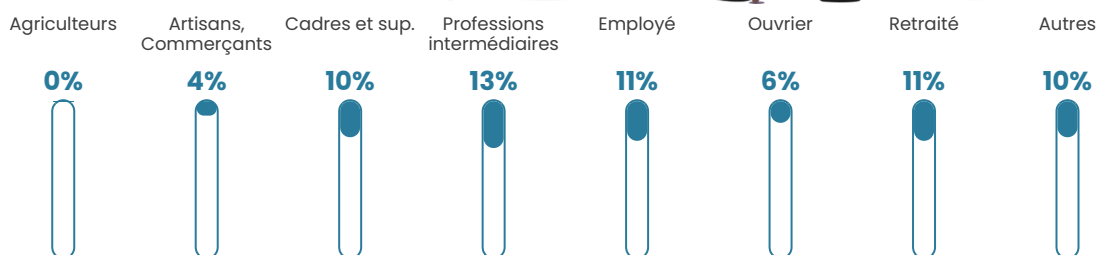

Pop densité

435 h/km²

Revenu moyen

26 280 €/an

Evolution du nombre d'habitants

Sources : Institut national de la statistique et des études économiques (insee) selon Les dernières parutions officielles de 2024 portant sur les années 2020, 2021 et 2022.

Tranche d'âge

Activité professionnelle

Niveau de diplôme

Composition des ménages

Profils électoraux

Premier tour

	Marine LE PEN	29.05 %
	Emmanuel MACRON	23.51 %
	Jean-Luc MÉLENCHON	18.95 %
	Éric ZEMMOUR	8.70 %
	Yannick JADOT	6.25 %
	Jean LASSALLE	3.51 %
	Valérie PÉCRESE	2.81 %
	Nicolas DUPONT-AIGNAN	2.53 %
	Anne HIDALGO	1.89 %
	Fabien ROUSSEL	1.68 %
	Philippe POUTOU	0.70 %
	Nathalie ARTHAUD	0.42 %