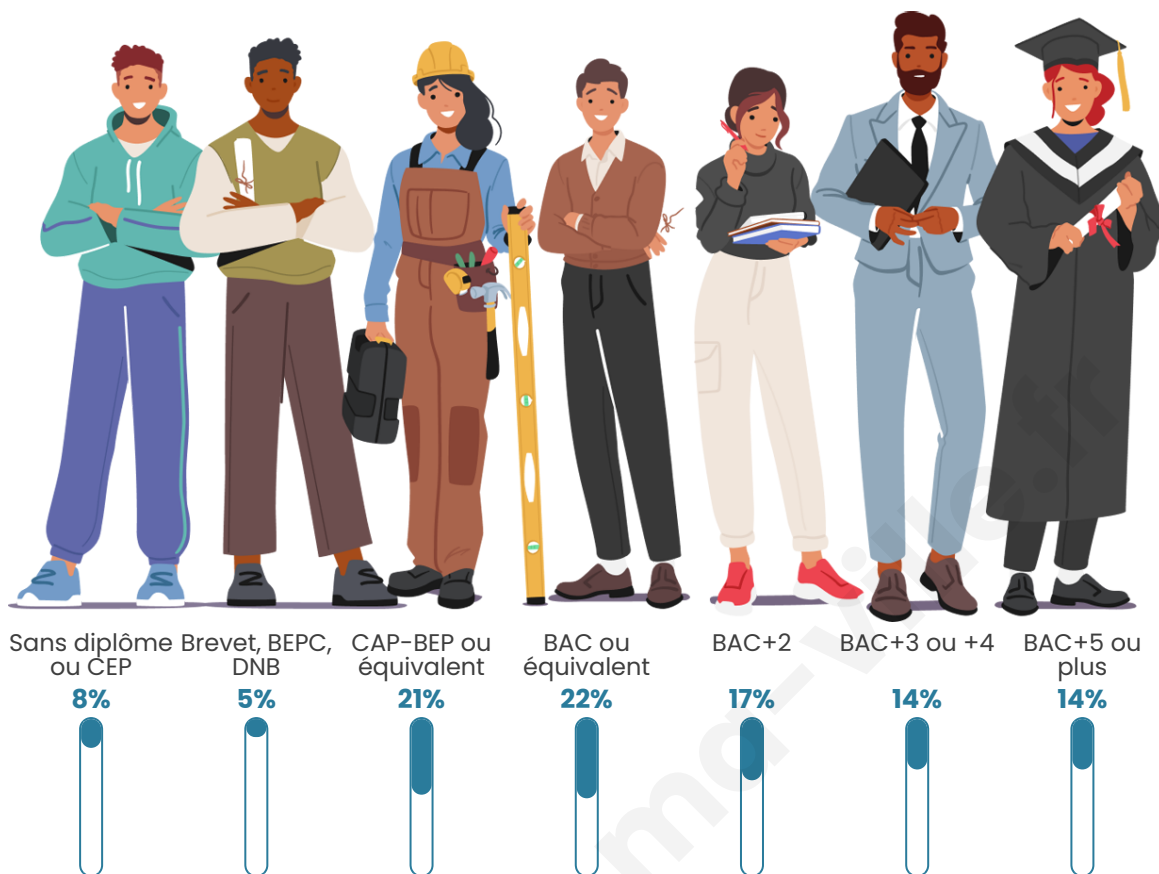

Nombre d'habitants

2 612

Age moyen

37 ans

Pop active

46.1%

Taux chômage

7%

Pop densité

435 h/km²

Revenu moyen

26 280 €/an

Evolution du nombre d'habitants

Sources : Institut national de la statistique et des études économiques (insee) selon Les dernières parutions officielles de 2024 portant sur les années 2020, 2021 et 2022.

Tranche d'âge

Activité professionnelle

Niveau de diplôme

Composition des ménages

Profils électoraux

Premier tour

	Marine LE PEN	29.05 %
	Emmanuel MACRON	23.51 %
	Jean-Luc MÉLENCHON	18.95 %
	Éric ZEMMOUR	8.70 %
	Yannick JADOT	6.25 %
	Jean LASSALLE	3.51 %
	Valérie PÉCRESE	2.81 %
	Nicolas DUPONT-AIGNAN	2.53 %
	Anne HIDALGO	1.89 %
	Fabien ROUSSEL	1.68 %
	Philippe POUTOU	0.70 %
	Nathalie ARTHAUD	0.42 %