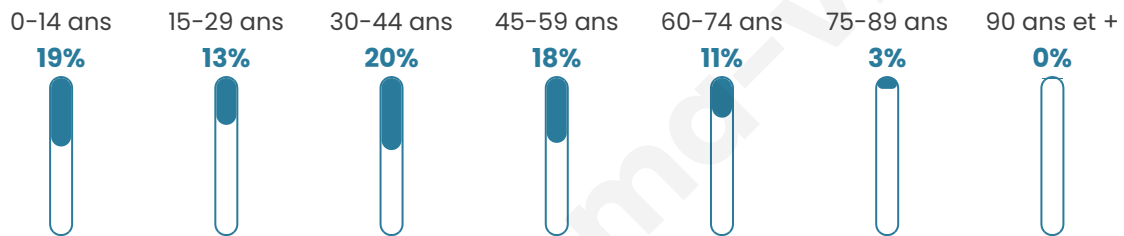

Nombre d'habitants

2 612

Age moyen

37 ans

Pop active

46.1%

Taux chômage

7%

Pop densité

435 h/km²

Revenu moyen

26 280 €/an

Evolution du nombre d'habitants

Sources : Institut national de la statistique et des études économiques (insee) selon Les dernières parutions officielles de 2024 portant sur les années 2020, 2021 et 2022.

Tranche d'âge

Activité professionnelle

Niveau de diplôme

Composition des ménages

Profils électoraux

Premier tour

	Marine LE PEN	29.05 %
	Emmanuel MACRON	23.51 %
	Jean-Luc MÉLENCHON	18.95 %
	Éric ZEMMOUR	8.70 %
	Yannick JADOT	6.25 %
	Jean LASSALLE	3.51 %
	Valérie PÉCRESE	2.81 %
	Nicolas DUPONT-AIGNAN	2.53 %
	Anne HIDALGO	1.89 %
	Fabien ROUSSEL	1.68 %
	Philippe POUTOU	0.70 %
	Nathalie ARTHAUD	0.42 %