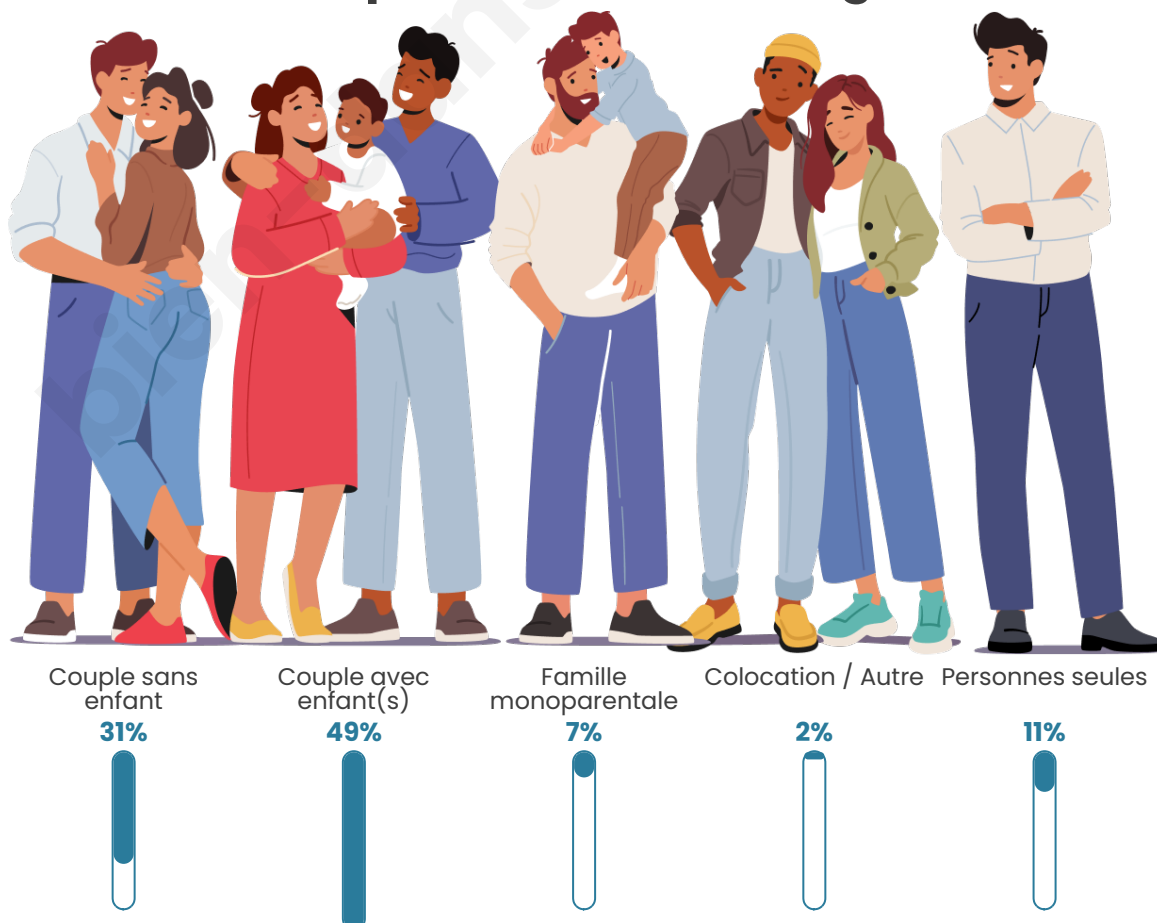

Nombre d'habitants

2 612

Age moyen

37 ans

Pop active

46.1%

Taux chômage

7%

Tranche d'âge

Activité professionnelle

Niveau de diplôme

Composition des ménages

Profils électoraux

Premier tour

	Marine LE PEN	29.05 %
	Emmanuel MACRON	23.51 %
	Jean-Luc MÉLENCHON	18.95 %
	Éric ZEMMOUR	8.70 %
	Yannick JADOT	6.25 %
	Jean LASSALLE	3.51 %
	Valérie PÉCRESE	2.81 %
	Nicolas DUPONT-AIGNAN	2.53 %
	Anne HIDALGO	1.89 %
	Fabien ROUSSEL	1.68 %
	Philippe POUTOU	0.70 %
	Nathalie ARTHAUD	0.42 %