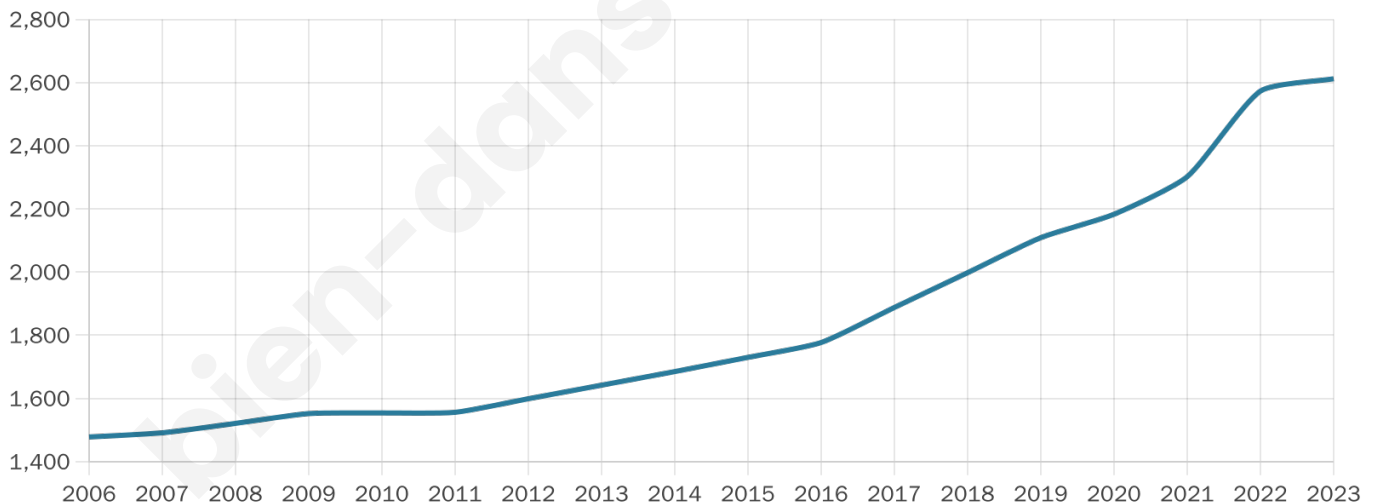

Nombre d'habitants

2 612

Age moyen

37 ans

Pop active

46.1%

Taux chômage

7%

Pop densité

435 h/km²

Revenu moyen

26 280 €/an

Evolution du nombre d'habitants

Sources : Institut national de la statistique et des études économiques (insee) selon Les dernières parutions officielles de 2024 portant sur les années 2020, 2021 et 2022.

Tranche d'âge

Activité professionnelle

Niveau de diplôme

Composition des ménages

Profils électoraux

Premier tour

	Marine LE PEN	29.05 %
	Emmanuel MACRON	23.51 %
	Jean-Luc MÉLENCHON	18.95 %
	Éric ZEMMOUR	8.70 %
	Yannick JADOT	6.25 %
	Jean LASSALLE	3.51 %
	Valérie PÉCRESE	2.81 %
	Nicolas DUPONT-AIGNAN	2.53 %
	Anne HIDALGO	1.89 %
	Fabien ROUSSEL	1.68 %
	Philippe POUTOU	0.70 %
	Nathalie ARTHAUD	0.42 %