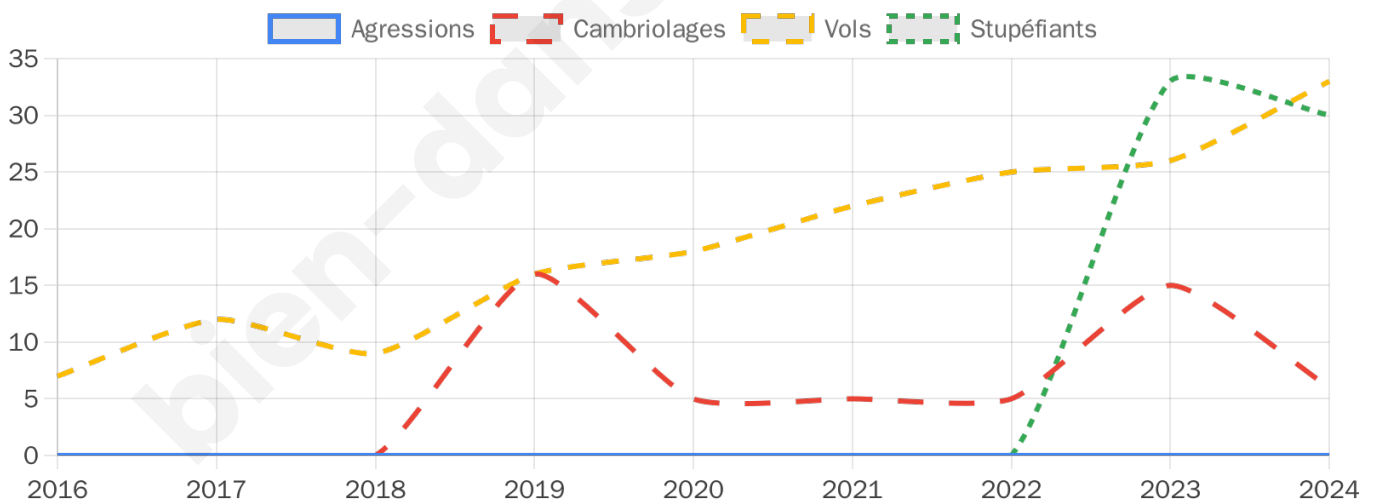

1 848 inscrits

Participation : 79%
Votes blancs : 1.99%
Votes nuls : 0.41%

Second tour

	Emmanuel MACRON	49,71 %
	Marine LE PEN	50,29 %

1 848 inscrits

Participation : 79.65%
Votes blancs : 5.71%
Votes nuls : 1.63%

30

Evolution du nombre d'infractions

Pour comparer

(en proportion du nombre d'habitants)

Sources : Bases statistiques communale, départementale et régionale de la délinquance enregistrée par la police et la gendarmerie nationales selon les dernières parutions officielles de 2025 portant sur l'année 2024 ([data.gouv](https://data.gouv.fr)).