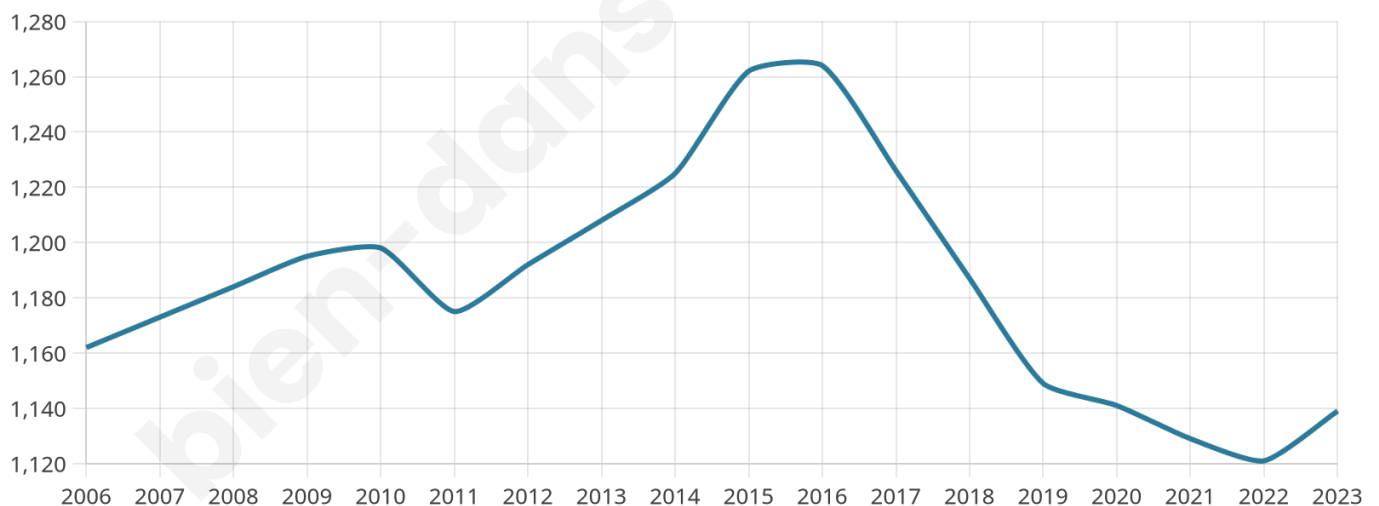

# Statistiques sur la population

Nombre d'habitants

**1139**

Age moyen

**48 ans**

Pop active

**40.2%**

Taux chômage

**6.1%**

Pop densité

**54 h/km<sup>2</sup>**

Revenu moyen

**23 750 €/an**

## Evolution du nombre d'habitants

Sources : Institut national de la statistique et des études économiques (insee) selon Les dernières parutions officielles de 2024 portant sur les années 2020, 2021 et 2022.