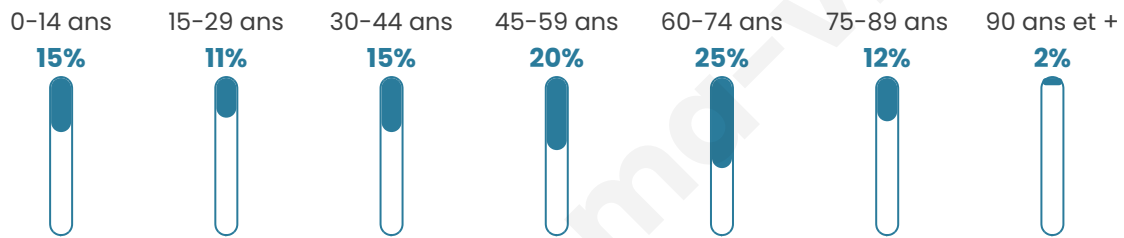

# Statistiques sur la population

Nombre d'habitants

**1139**

Age moyen

**48 ans**

Pop active

**40.2%**

Taux chômage

**6.1%**

Pop densité

**54 h/km<sup>2</sup>**

Revenu moyen

**23 750 €/an**

## Evolution du nombre d'habitants

Sources : Institut national de la statistique et des études économiques (insee) selon Les dernières parutions officielles de 2024 portant sur les années 2020, 2021 et 2022.

## Tranche d'âge