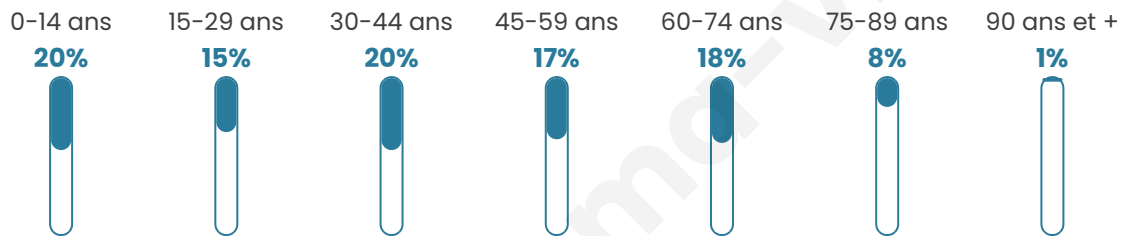

# Statistiques sur la population

Nombre d'habitants

**1 727**

Age moyen

**41 ans**

Pop active

**44.6%**

Taux chômage

**9.9%**

Pop densité

**192 h/km<sup>2</sup>**

Revenu moyen

**20 510 €/an**

## Evolution du nombre d'habitants

Sources : Institut national de la statistique et des études économiques (insee) selon Les dernières parutions officielles de 2024 portant sur les années 2020, 2021 et 2022.

## Tranche d'âge