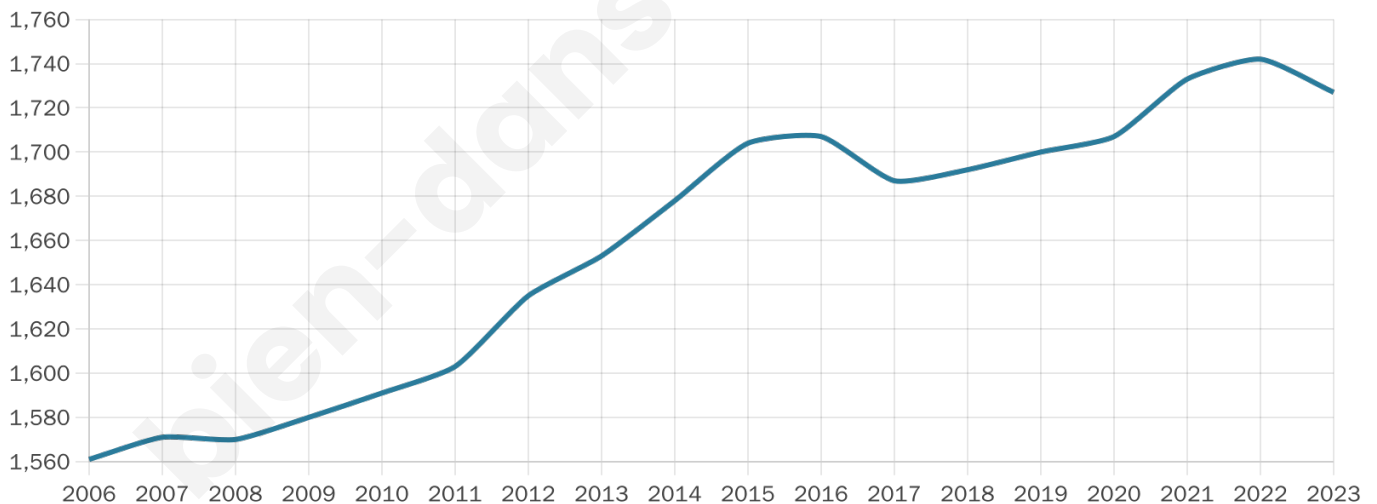

# Statistiques sur la population

Nombre d'habitants

**1 727**

Age moyen

**41 ans**

Pop active

**44.6%**

Taux chômage

**9.9%**

Pop densité

**192 h/km<sup>2</sup>**

Revenu moyen

**20 510 €/an**

## Evolution du nombre d'habitants

Sources : Institut national de la statistique et des études économiques (insee) selon Les dernières parutions officielles de 2024 portant sur les années 2020, 2021 et 2022.