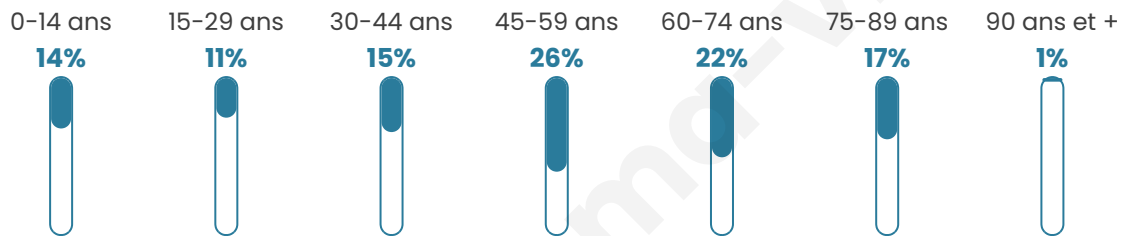

Version web

Ville de Résigny

Présenté par

BIEN dans
ma **VILLE** 

Sommaire

Situation géographique	3
Statistiques sur la population	4
Evolution du nombre d'habitants	4
Tranche d'âge	5
0-14 ans	5
15-29 ans	5
30-44 ans	5
45-59 ans	5
60-74 ans	5
75-89 ans	5
90 ans et +	5
Activité professionnelle	5
Agriculteurs	5
Artisans, Commerçants	5
Cadres et sup.	5
Professions intermédiaires	5
Employé	5
Ouvrier	5
Retraité	5
Autres	5
Niveau de diplôme	6
Sans diplôme ou CEP	6
Brevet, BEPC, DNB	6
CAP-BEP ou équivalent	6
BAC ou équivalent	6
BAC+2	6
BAC+3 ou +4	6
BAC+5 ou plus	6
Composition des ménages	6
Couple sans enfant	6
Couple avec enfant(s)	6
Famille monoparentale	6
Colocation / Autre	6
Personnes seules	6
Profils électoraux	7
Premier tour	7
Sécurité	8
Evolution du nombre d'infractions	8
Pour comparer	9
Services à la population	10
Commerce	10
Éducation	10
Villes autour de Résigny	12

Situation géographique

i Informations clés

- **Région** : Hauts-de-France
- **Département** : Aisne
- **Code postal** : 02360
- **Superficie** : 7 km²

Statistiques sur la population

Nombre d'habitants

157

Age moyen

49 ans

Pop active

46.5%

Taux chômage

11.2%

Pop densité

22 h/km²

Revenu moyen

Tranche d'âge

Activité professionnelle

Niveau de diplôme

Composition des ménages

Profils électoraux

Premier tour

	Marine LE PEN	61.00 %
	Emmanuel MACRON	12.00 %
	Éric ZEMMOUR	12.00 %
	Valérie PÉCRESSÉ	6.00 %
	Jean-Luc MÉLENCHON	5.00 %
	Jean LASSALLE	2.00 %
	Fabien ROUSSEL	1.00 %
	Yannick JADOT	1.00 %
	Nathalie ARTHAUD	0.00 %
	Anne HIDALGO	0.00 %
	Philippe POUTOU	0.00 %
	Nicolas DUPONT- AIGNAN	0.00 %