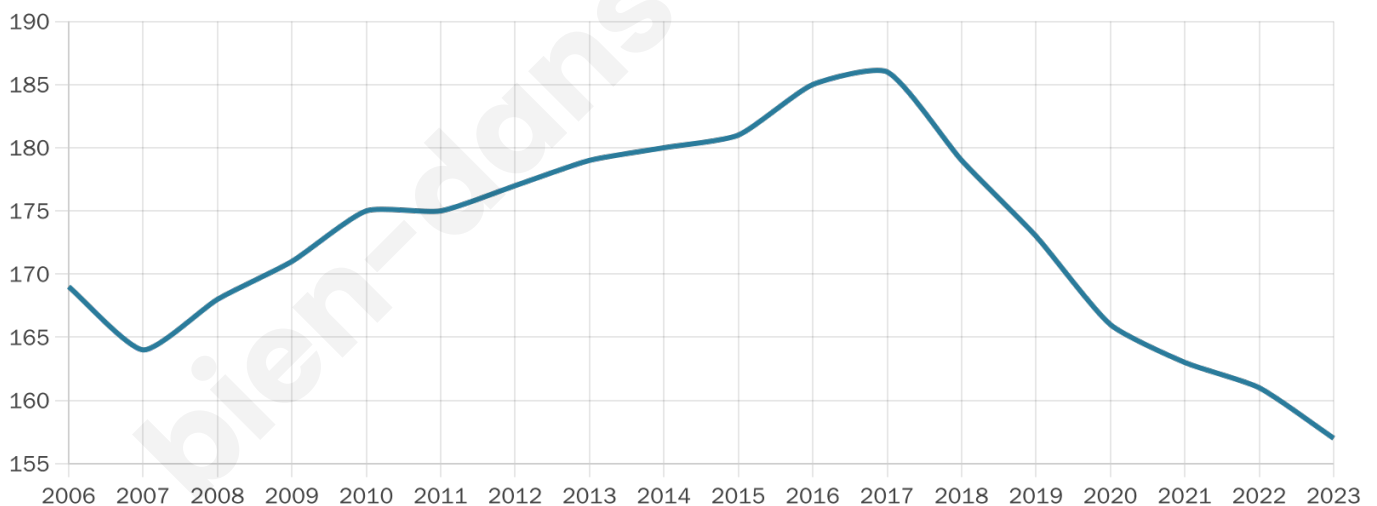

49 ans

Pop active

46.5%

Taux chômage

11.2%

Pop densité

22 h/km²

Revenu moyen

20 140 €/an

Evolution du nombre d'habitants

Sources : Institut national de la statistique et des études économiques (insee) selon Les dernières parutions officielles de 2024 portant sur les années 2020, 2021 et 2022.