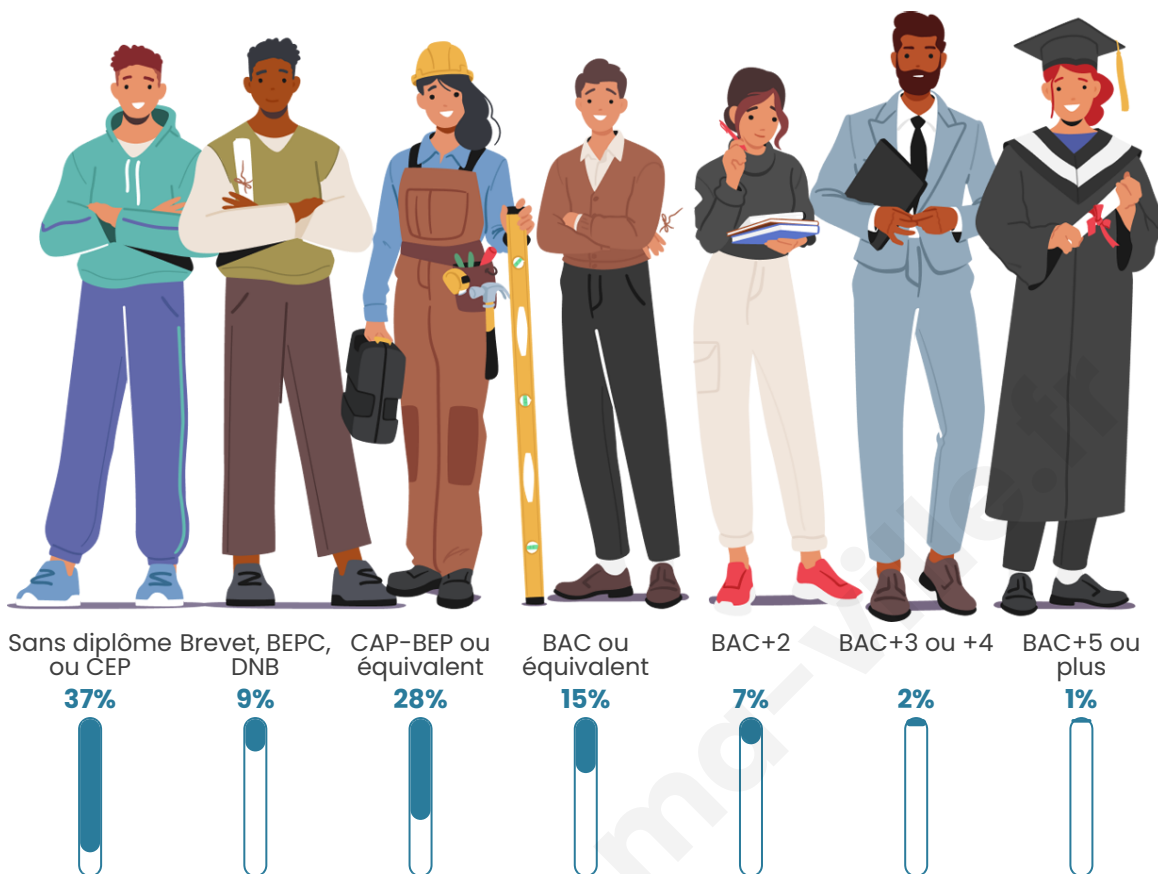

Tranche d'âge

Activité professionnelle

Niveau de diplôme

Composition des ménages

Profils électoraux

Premier tour

	Marine LE PEN	61.00 %
	Emmanuel MACRON	12.00 %
	Éric ZEMMOUR	12.00 %
	Valérie PÉCRESSÉ	6.00 %
	Jean-Luc MÉLENCHON	5.00 %
	Jean LASSALLE	2.00 %
	Fabien ROUSSEL	1.00 %
	Yannick JADOT	1.00 %
	Nathalie ARTHAUD	0.00 %
	Anne HIDALGO	0.00 %
	Philippe POUTOU	0.00 %
	Nicolas DUPONT- AIGNAN	0.00 %