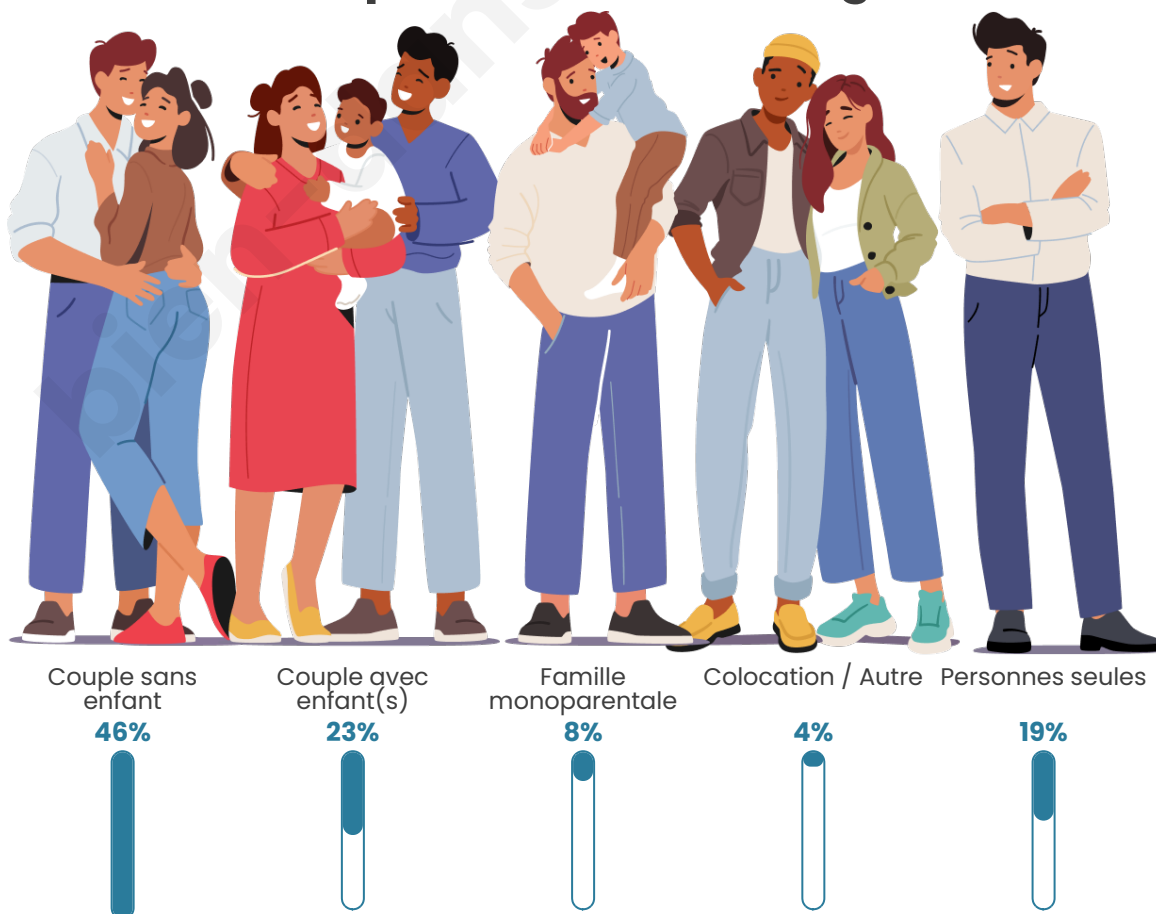

Tranche d'âge

Activité professionnelle

Niveau de diplôme

Composition des ménages

Profils électoraux

Premier tour

	Marine LE PEN	61.00 %
	Emmanuel MACRON	12.00 %
	Éric ZEMMOUR	12.00 %
	Valérie PÉCRESSÉ	6.00 %
	Jean-Luc MÉLENCHON	5.00 %
	Jean LASSALLE	2.00 %
	Fabien ROUSSEL	1.00 %
	Yannick JADOT	1.00 %
	Nathalie ARTHAUD	0.00 %
	Anne HIDALGO	0.00 %
	Philippe POUTOU	0.00 %
	Nicolas DUPONT- AIGNAN	0.00 %