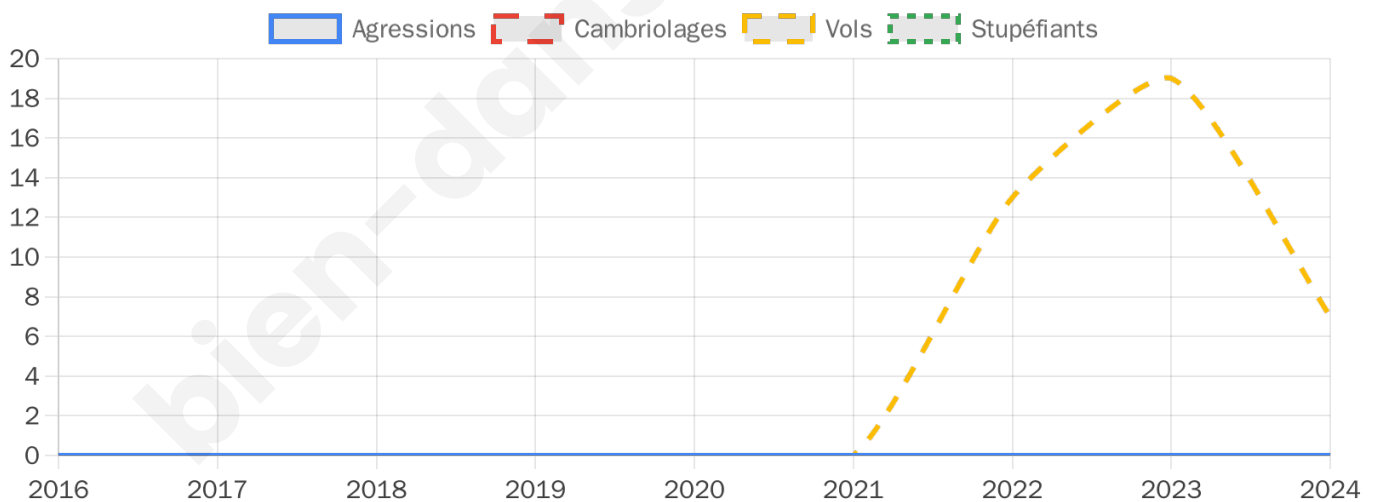

Sécurité

Agressions physiques / sexuelles

0

Cambriolages

0

Vols / dégradations

7

Stupéfiants

0

Evolution du nombre d'infractions