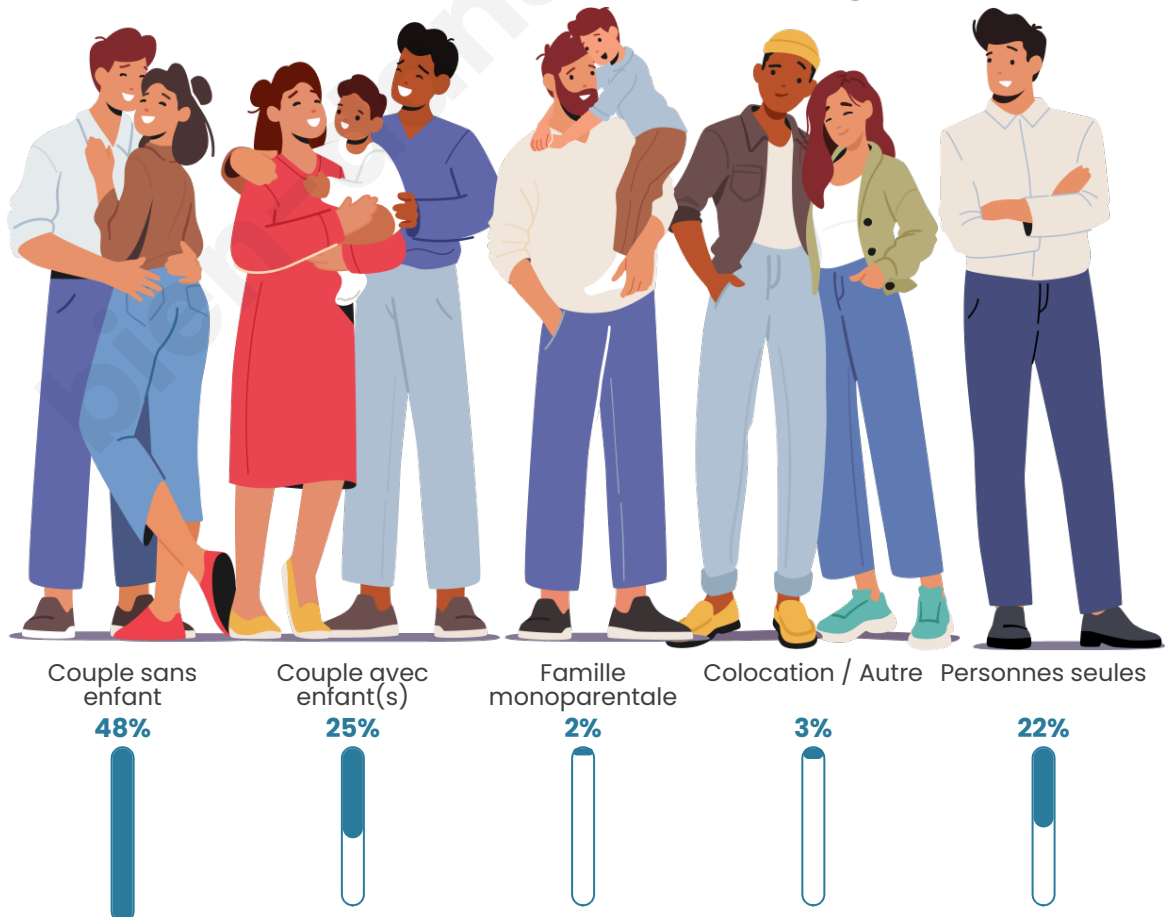

Tranche d'âge

Activité professionnelle

Niveau de diplôme

Composition des ménages

Profils électoraux

Premier tour

	Marine LE PEN	27.76 %
	Emmanuel MACRON	21.96 %
	Jean-Luc MÉLENCHON	15.84 %
	Jean LASSALLE	10.43 %
	Valérie PÉCRESSÉ	8.08 %
	Éric ZEMMOUR	7.53 %
	Yannick JADOT	2.43 %
	Anne HIDALGO	2.12 %
	Nicolas DUPONT-AIGNAN	1.73 %
	Fabien ROUSSEL	1.49 %
	Philippe POUTOU	0.39 %
	Nathalie ARTHAUD	0.24 %