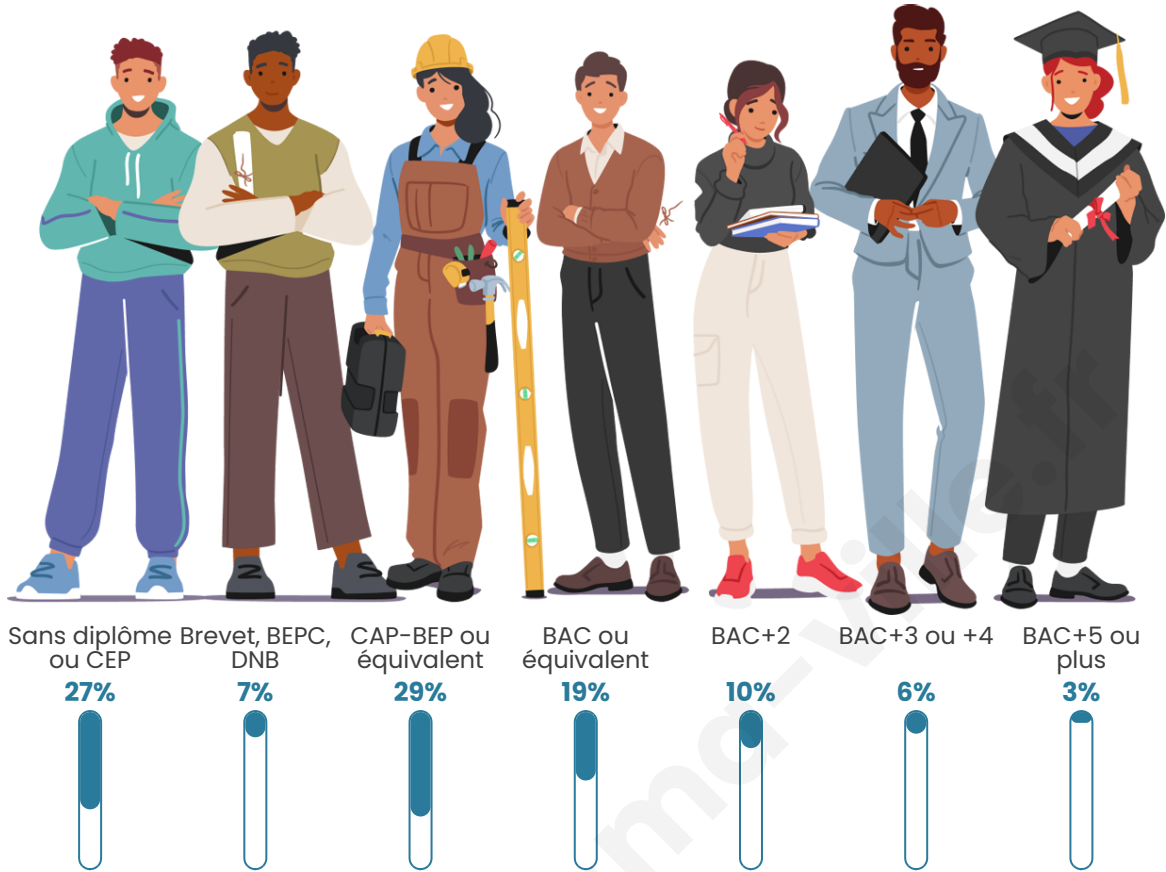

Tranche d'âge

Activité professionnelle

Niveau de diplôme

Composition des ménages

Profils électoraux

Premier tour

	Marine LE PEN	27.76 %
	Emmanuel MACRON	21.96 %
	Jean-Luc MÉLENCHON	15.84 %
	Jean LASSALLE	10.43 %
	Valérie PÉCRESSÉ	8.08 %
	Éric ZEMMOUR	7.53 %
	Yannick JADOT	2.43 %
	Anne HIDALGO	2.12 %
	Nicolas DUPONT-AIGNAN	1.73 %
	Fabien ROUSSEL	1.49 %
	Philippe POUTOU	0.39 %
	Nathalie ARTHAUD	0.24 %