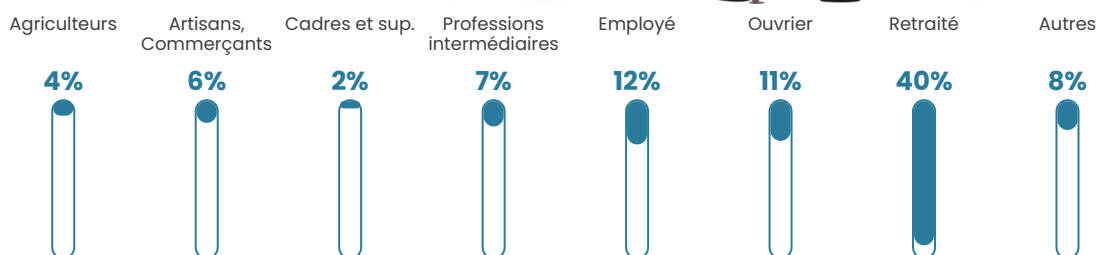

33 h/km²

Revenu moyen

19 790 €/an

Evolution du nombre d'habitants

Sources : Institut national de la statistique et des études économiques (insee) selon Les dernières parutions officielles de 2024 portant sur les années 2020, 2021 et 2022.

Tranche d'âge

Activité professionnelle

Niveau de diplôme

Composition des ménages

Profils électoraux

Premier tour

	Marine LE PEN	27.76 %
	Emmanuel MACRON	21.96 %
	Jean-Luc MÉLENCHON	15.84 %
	Jean LASSALLE	10.43 %
	Valérie PÉCRESSÉ	8.08 %
	Éric ZEMMOUR	7.53 %
	Yannick JADOT	2.43 %
	Anne HIDALGO	2.12 %
	Nicolas DUPONT-AIGNAN	1.73 %
	Fabien ROUSSEL	1.49 %
	Philippe POUTOU	0.39 %
	Nathalie ARTHAUD	0.24 %