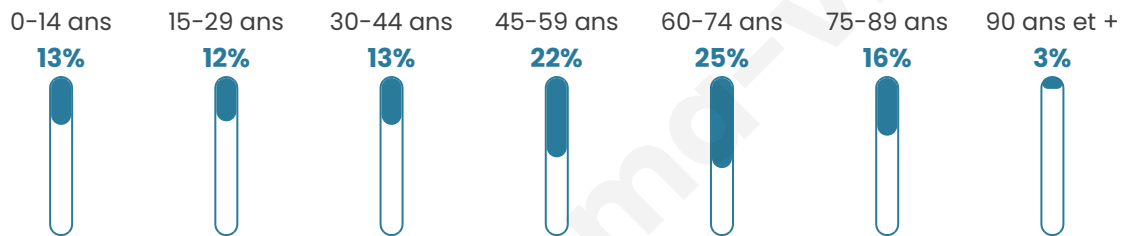

1 924

Age moyen

50 ans

Pop active

40.8%

Taux chômage

6.1%

Pop densité

33 h/km²

Revenu moyen

19 790 €/an

Evolution du nombre d'habitants

Sources : Institut national de la statistique et des études économiques (insee) selon Les dernières parutions officielles de 2024 portant sur les années 2020, 2021 et 2022.

Tranche d'âge

Activité professionnelle

Niveau de diplôme

Composition des ménages

Profils électoraux

Premier tour

	Marine LE PEN	27.76 %
	Emmanuel MACRON	21.96 %
	Jean-Luc MÉLENCHON	15.84 %
	Jean LASSALLE	10.43 %
	Valérie PÉCRESSÉ	8.08 %
	Éric ZEMMOUR	7.53 %
	Yannick JADOT	2.43 %
	Anne HIDALGO	2.12 %
	Nicolas DUPONT-AIGNAN	1.73 %
	Fabien ROUSSEL	1.49 %
	Philippe POUTOU	0.39 %
	Nathalie ARTHAUD	0.24 %