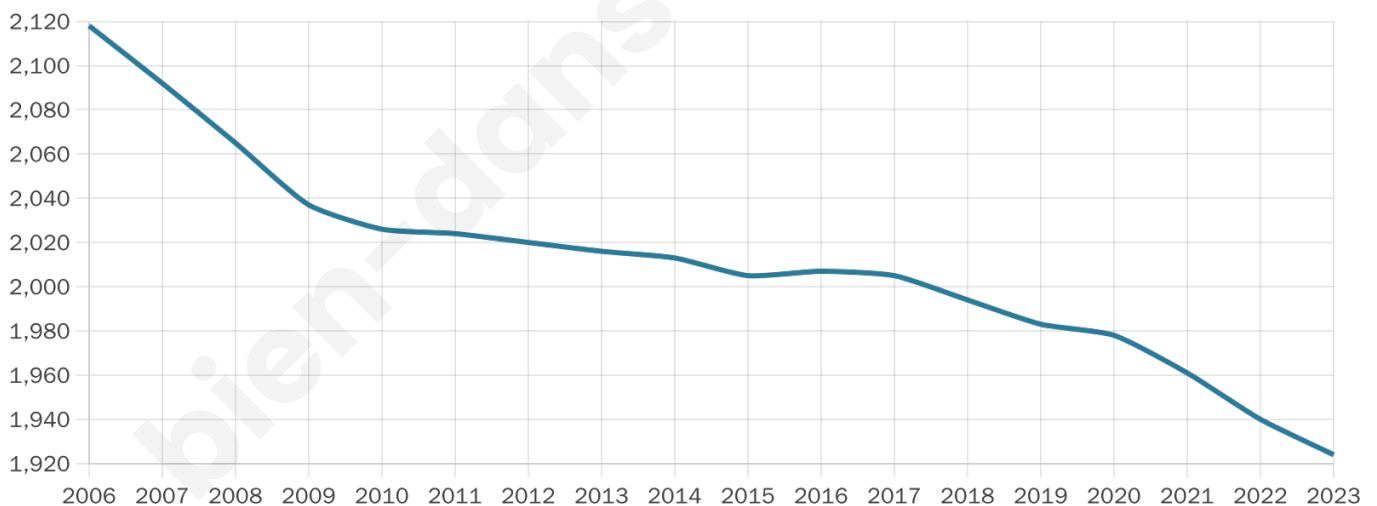

1 924

Age moyen

50 ans

Pop active

40.8%

Taux chômage

6.1%

Pop densité

33 h/km²

Revenu moyen

19 790 €/an

Evolution du nombre d'habitants

Sources : Institut national de la statistique et des études économiques (insee) selon Les dernières parutions officielles de 2024 portant sur les années 2020, 2021 et 2022.