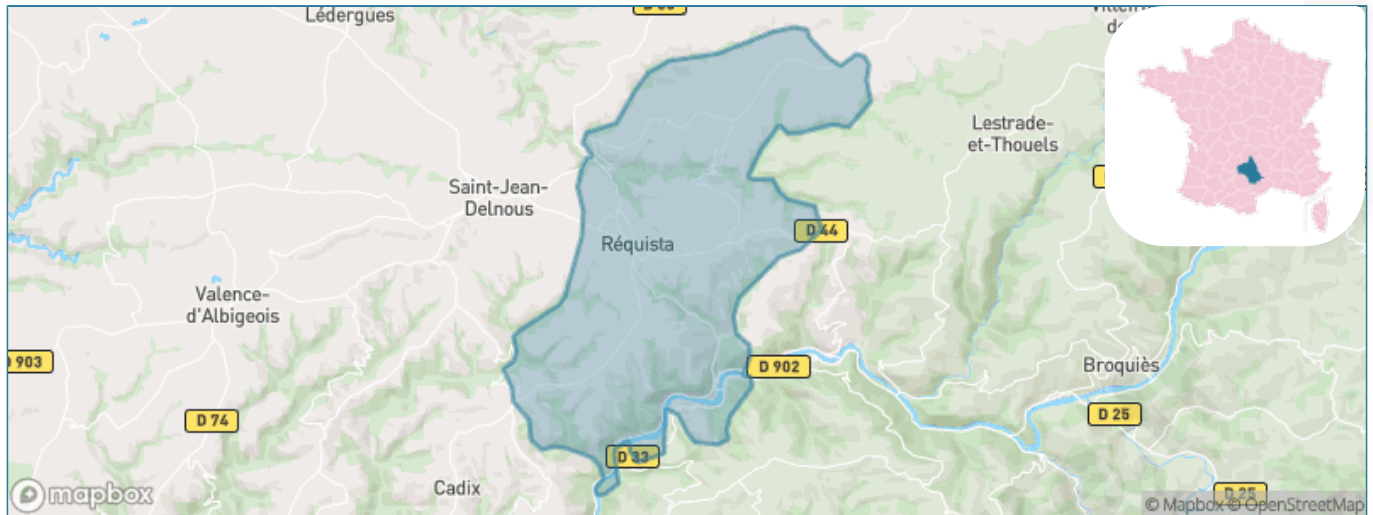

Situation géographique

i Informations clés

- **Région** : Occitanie
- **Département** : Aveyron
- **Code postal** : 12170
- **Superficie** : 59 km²

AVEYRON

LE DÉPARTEMENT

Statistiques sur la population

Nombre d'habitants