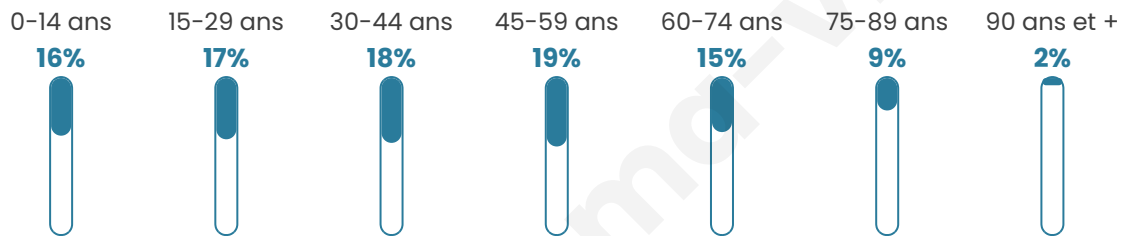

4 487

Age moyen

43 ans

Pop active

40.8%

Taux chômage

11.4%

Pop densité

374 h/km²

Revenu moyen

18 000 €/an

Evolution du nombre d'habitants

Sources : Institut national de la statistique et des études économiques (insee) selon Les dernières parutions officielles de 2024 portant sur les années 2020, 2021 et 2022.

Tranche d'âge

Activité professionnelle

Niveau de diplôme

Composition des ménages

Profils électoraux

Premier tour

	Marine LE PEN	26.66 %
	Jean-Luc MÉLENCHON	25.53 %
	Emmanuel MACRON	19.20 %
	Éric ZEMMOUR	6.81 %
	Jean LASSALLE	5.90 %
	Valérie PÉCRESSÉ	3.95 %
	Anne HIDALGO	3.19 %
	Yannick JADOT	3.14 %
	Fabien ROUSSEL	2.54 %
	Nicolas DUPONT-AIGNAN	1.41 %
	Philippe POUTOU	1.24 %
	Nathalie ARTHAUD	0.43 %