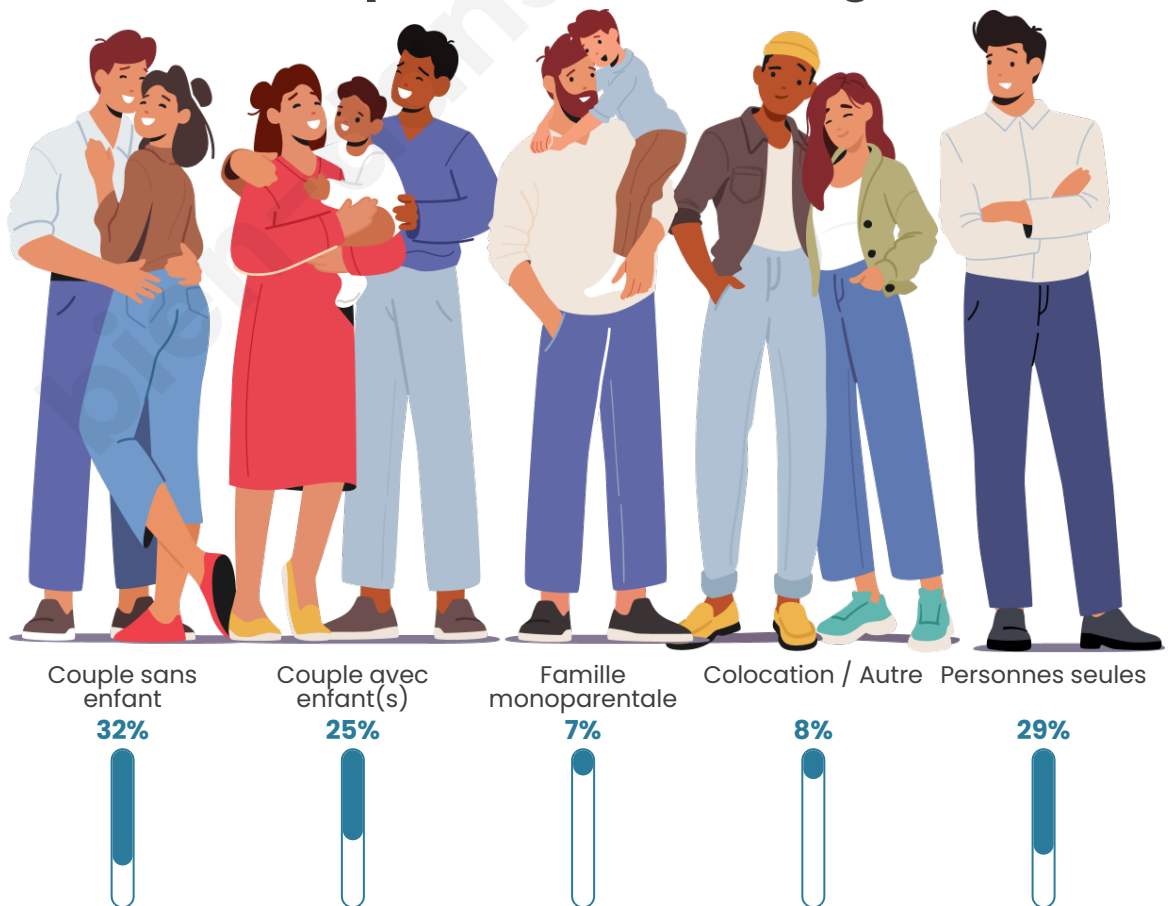

Tranche d'âge

Activité professionnelle

Niveau de diplôme

Composition des ménages

Profils électoraux

Premier tour

	Marine LE PEN	26.66 %
	Jean-Luc MÉLENCHON	25.53 %
	Emmanuel MACRON	19.20 %
	Éric ZEMMOUR	6.81 %
	Jean LASSALLE	5.90 %
	Valérie PÉCRESSÉ	3.95 %
	Anne HIDALGO	3.19 %
	Yannick JADOT	3.14 %
	Fabien ROUSSEL	2.54 %
	Nicolas DUPONT-AIGNAN	1.41 %
	Philippe POUTOU	1.24 %
	Nathalie ARTHAUD	0.43 %