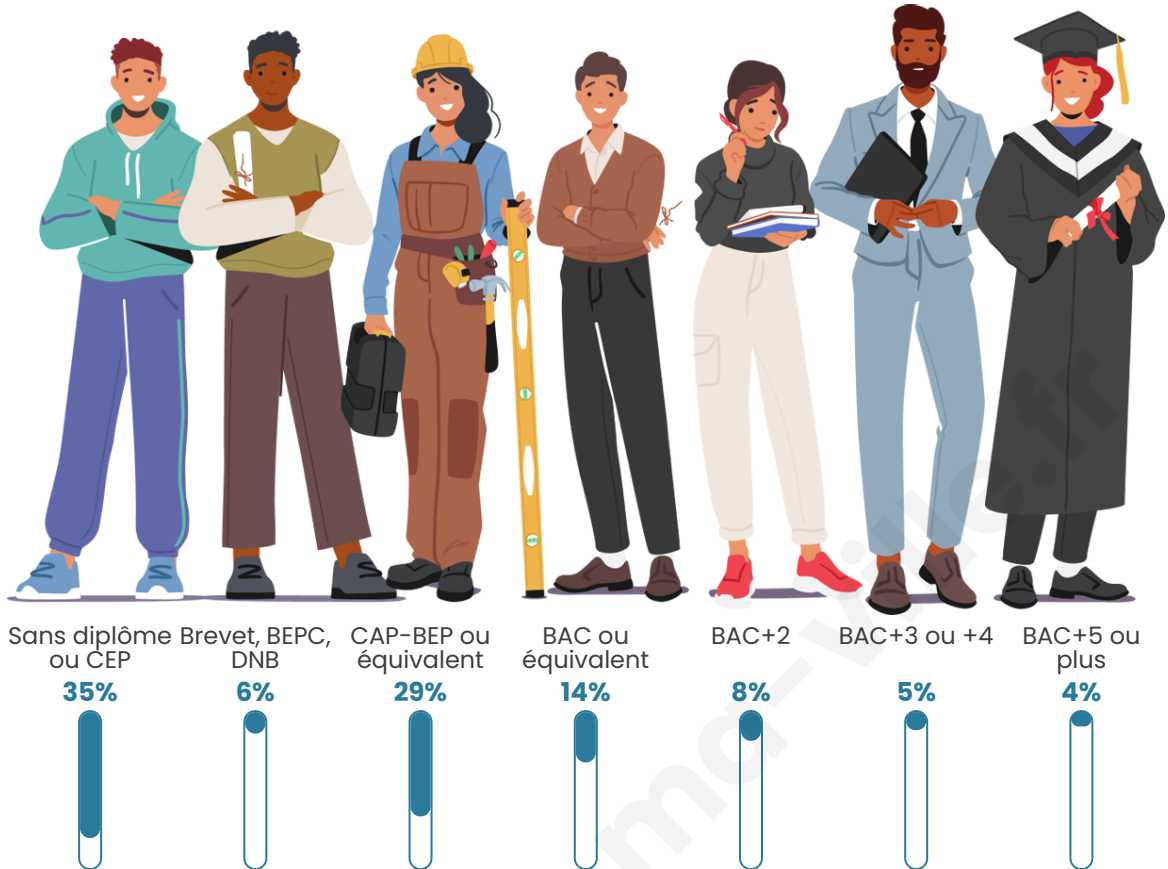

4 487

Age moyen

43 ans

Pop active

40.8%

Taux chômage

11.4%

Pop densité

Tranche d'âge

Activité professionnelle

Niveau de diplôme

Composition des ménages

Profils électoraux

Premier tour

	Marine LE PEN	26.66 %
	Jean-Luc MÉLENCHON	25.53 %
	Emmanuel MACRON	19.20 %
	Éric ZEMMOUR	6.81 %
	Jean LASSALLE	5.90 %
	Valérie PÉCRESSÉ	3.95 %
	Anne HIDALGO	3.19 %
	Yannick JADOT	3.14 %
	Fabien ROUSSEL	2.54 %
	Nicolas DUPONT-AIGNAN	1.41 %
	Philippe POUTOU	1.24 %
	Nathalie ARTHAUD	0.43 %