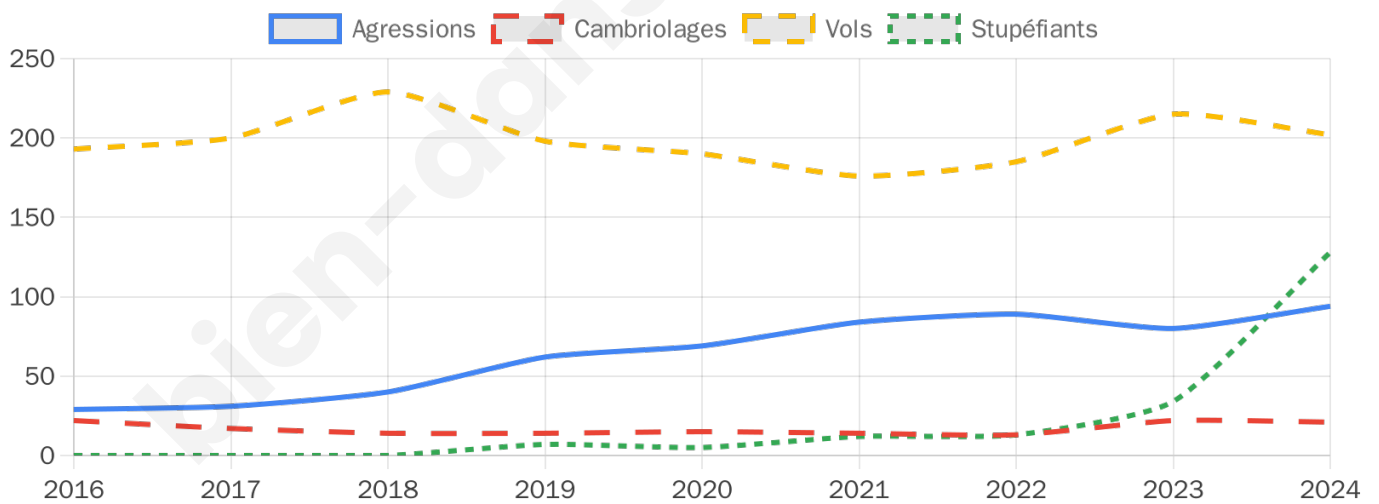

2 767 inscrits

Participation : 67.91%

Votes blancs : 0.80%

Votes nuls : 0.80%

Second tour

	Emmanuel MACRON	51,33 %
	Marine LE PEN	48,67 %

2 781 inscrits

Participation : 64.83%

Votes blancs : 7.32%

Votes nuls : 3%

Sécurité

Agressions physiques / sexuelles

94

Cambriolages

21

Vols / dégradations

202

Stupéfiants

128

Evolution du nombre d'infractions

Pour comparer

(en proportion du nombre d'habitants)

Sources : Bases statistiques communale, départementale et régionale de la délinquance enregistrée par la police et la gendarmerie nationales selon les dernières parutions officielles de 2025 portant sur l'année 2024 ([data.gouv](https://data.gouv.fr)).