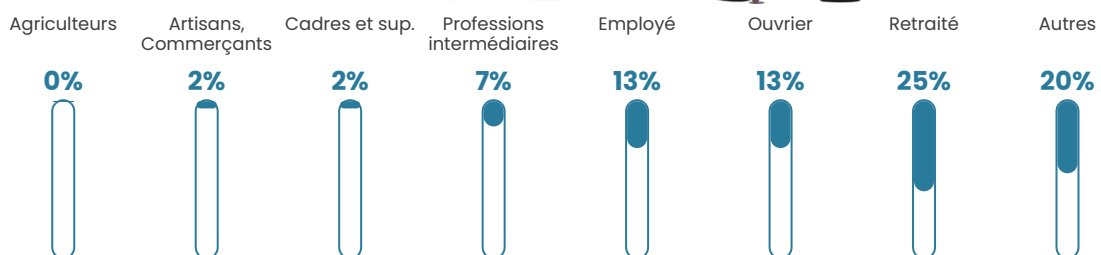

374 h/km²

Revenu moyen

18 000 €/an

Evolution du nombre d'habitants

Sources : Institut national de la statistique et des études économiques (insee) selon Les dernières parutions officielles de 2024 portant sur les années 2020, 2021 et 2022.

Tranche d'âge

Activité professionnelle

Niveau de diplôme

Composition des ménages

Profils électoraux

Premier tour

	Marine LE PEN	26.66 %
	Jean-Luc MÉLENCHON	25.53 %
	Emmanuel MACRON	19.20 %
	Éric ZEMMOUR	6.81 %
	Jean LASSALLE	5.90 %
	Valérie PÉCRESSÉ	3.95 %
	Anne HIDALGO	3.19 %
	Yannick JADOT	3.14 %
	Fabien ROUSSEL	2.54 %
	Nicolas DUPONT-AIGNAN	1.41 %
	Philippe POUTOU	1.24 %
	Nathalie ARTHAUD	0.43 %