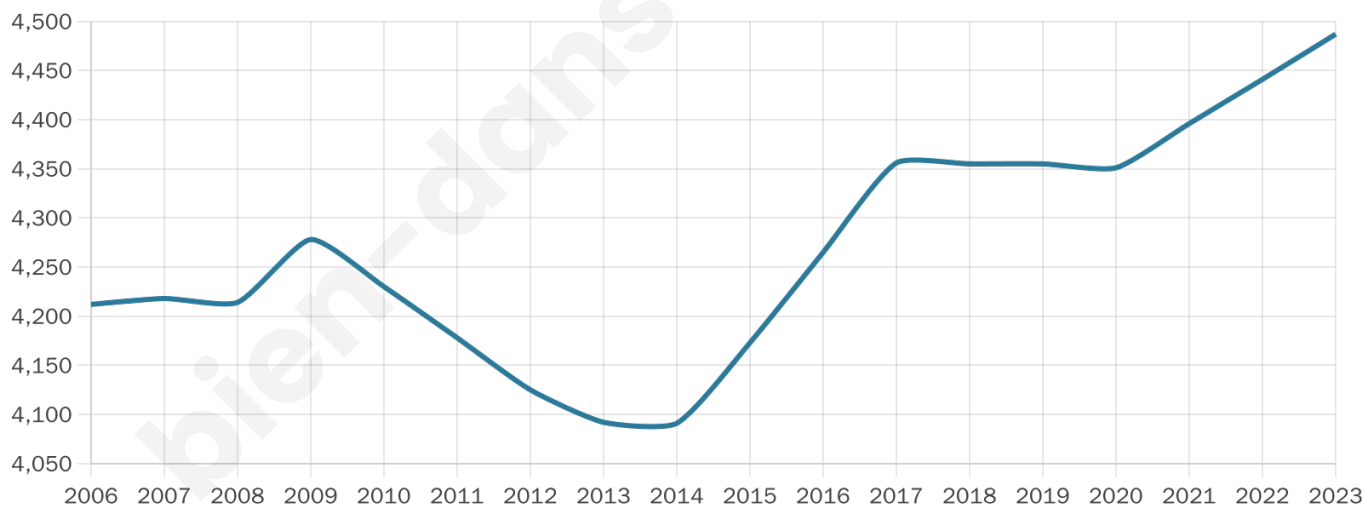

Version web

Ville de La Réole

Présenté par

BIEN dans
ma **VILLE** 

Sommaire

Situation géographique	3
Statistiques sur la population	4
Evolution du nombre d'habitants	4
Tranche d'âge	5
0-14 ans	5
15-29 ans	5
30-44 ans	5
45-59 ans	5
60-74 ans	5
75-89 ans	5
90 ans et +	5
Activité professionnelle	5
Agriculteurs	5
Artisans, Commerçants	5
Cadres et sup.	5
Professions intermédiaires	5
Employé	5
Ouvrier	5
Retraité	5
Autres	5
Niveau de diplôme	6
Sans diplôme ou CEP	6
Brevet, BEPC, DNB	6
CAP-BEP ou équivalent	6
BAC ou équivalent	6
BAC+2	6
BAC+3 ou +4	6
BAC+5 ou plus	6
Composition des ménages	6
Couple sans enfant	6
Couple avec enfant(s)	6
Famille monoparentale	6
Colocation / Autre	6
Personnes seules	6
Profil électoraux	7
Premier tour	7
Sécurité	8
Evolution du nombre d'infractions	8
Pour comparer	9
Services à la population	10
Commerce	10
Éducation	10
Villes autour de La Réole	11
Avis sur la ville de La Réole	12
Moyenne par critère	12
Villes autour de La Réole	12
Répartition des avis par note	12
Répartition des avis par note	12

4 487

Age moyen

43 ans

Pop active

40.8%

Taux chômage

11.4%

Pop densité

374 h/km²

Revenu moyen

18 000 €/an

Evolution du nombre d'habitants

Sources : Institut national de la statistique et des études économiques (insee) selon Les dernières parutions officielles de 2024 portant sur les années 2020, 2021 et 2022.