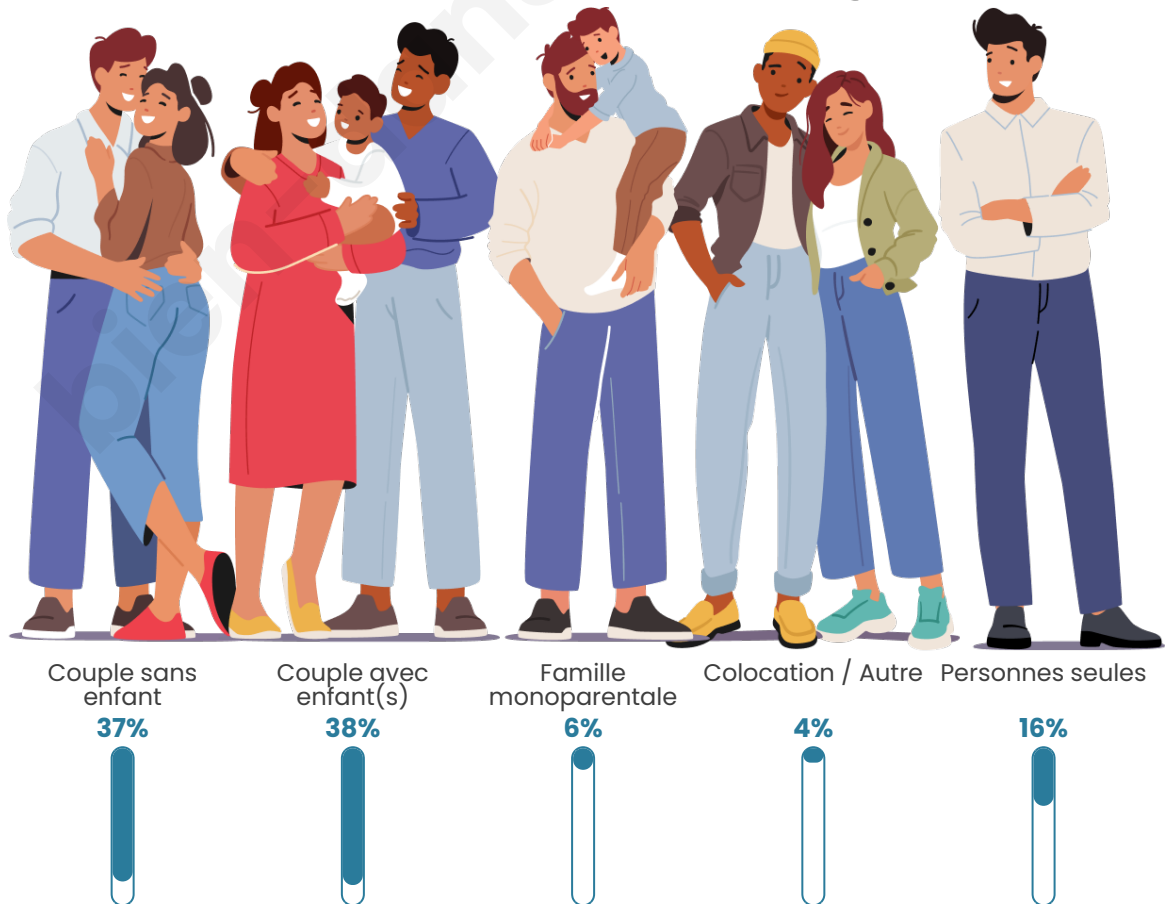

Tranche d'âge

Activité professionnelle

Niveau de diplôme

Composition des ménages

Profils électoraux

Premier tour

	Marine LE PEN	38.43 %
	Emmanuel MACRON	21.18 %
	Jean-Luc MÉLENCHON	16.48 %
	Éric ZEMMOUR	6.22 %
	Valérie PÉCRESSÉ	6.00 %
	Yannick JADOT	2.95 %
	Jean LASSALLE	2.51 %
	Fabien ROUSSEL	2.40 %
	Nicolas DUPONT-AIGNAN	1.97 %
	Anne HIDALGO	0.98 %
	Philippe POUTOU	0.66 %
	Nathalie ARTHAUD	0.22 %