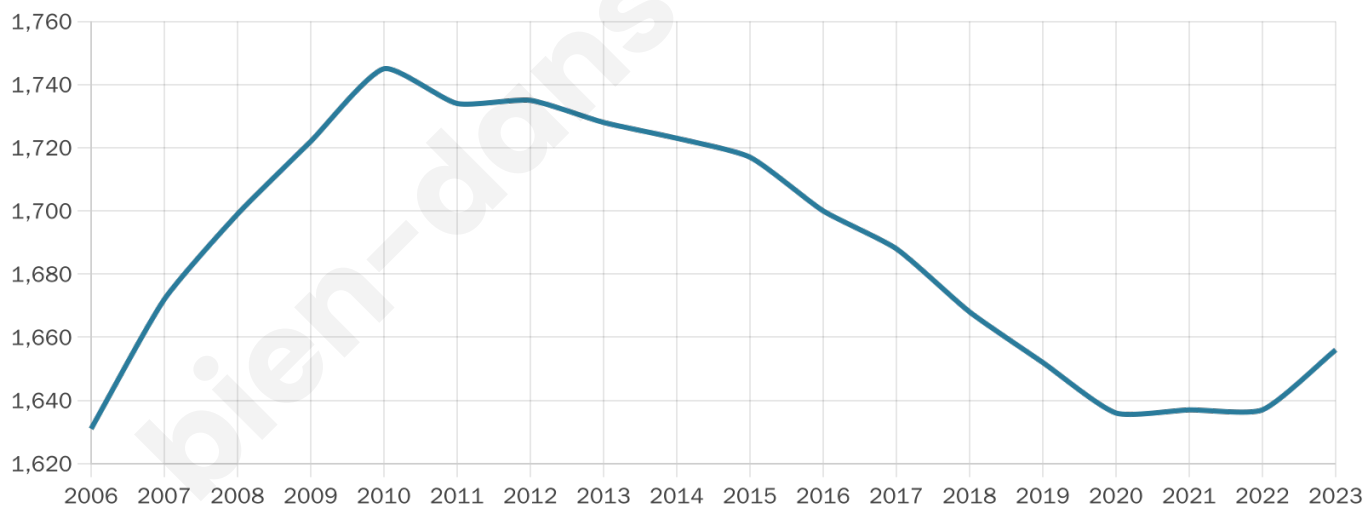

40 ans

Pop active

49.3%

Taux chômage

9.2%

Pop densité

104 h/km²

Revenu moyen

22 930 €/an

Evolution du nombre d'habitants

Sources : Institut national de la statistique et des études économiques (insee) selon Les dernières parutions officielles de 2024 portant sur les années 2020, 2021 et 2022.