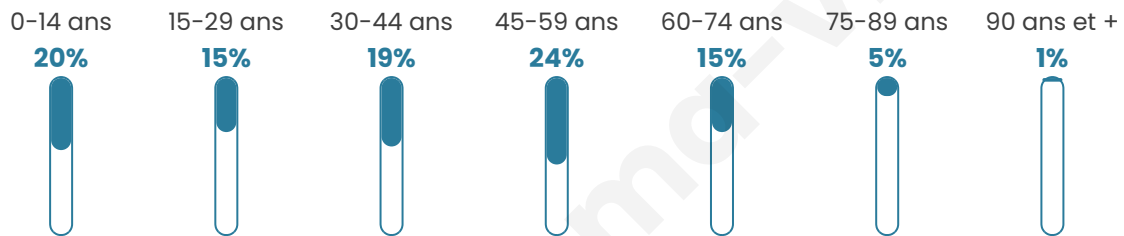

Version web

Ville de Renwez

Présenté par

BIEN dans
ma **VILLE** 

Sommaire

Situation géographique	3
Statistiques sur la population	4
Evolution du nombre d'habitants	4
Tranche d'âge	5
0-14 ans	5
15-29 ans	5
30-44 ans	5
45-59 ans	5
60-74 ans	5
75-89 ans	5
90 ans et +	5
Activité professionnelle	5
Agriculteurs	5
Artisans, Commerçants	5
Cadres et sup.	5
Professions intermédiaires	5
Employé	5
Ouvrier	5
Retraité	5
Autres	5
Niveau de diplôme	6
Sans diplôme ou CEP	6
Brevet, BEPC, DNB	6
CAP-BEP ou équivalent	6
BAC ou équivalent	6
BAC+2	6
BAC+3 ou +4	6
BAC+5 ou plus	6
Composition des ménages	6
Couple sans enfant	6
Couple avec enfant(s)	6
Famille monoparentale	6
Colocation / Autre	6
Personnes seules	6
Profil électoraux	7
Premier tour	7
Sécurité	8
Evolution du nombre d'infractions	8
Pour comparer	9
Services à la population	10
Commerce	10
Éducation	10
Villes autour de Renwez	12
Avis sur la ville de Renwez	13
Moyenne par critère	13
Villes autour de Renwez	13
Répartition des avis par note	13
Répartition des avis par note	13

40 ans

Pop active

49.3%

Taux chômage

9.2%

Pop densité

104 h/km²

Revenu moyen

22 930 €/an

Evolution du nombre d'habitants

Sources : Institut national de la statistique et des études économiques (insee) selon Les dernières parutions officielles de 2024 portant sur les années 2020, 2021 et 2022.

Tranche d'âge

Activité professionnelle

Niveau de diplôme

Composition des ménages

Profils électoraux

Premier tour

	Marine LE PEN	38.43 %
	Emmanuel MACRON	21.18 %
	Jean-Luc MÉLENCHON	16.48 %
	Éric ZEMMOUR	6.22 %
	Valérie PÉCRESSÉ	6.00 %
	Yannick JADOT	2.95 %
	Jean LASSALLE	2.51 %
	Fabien ROUSSEL	2.40 %
	Nicolas DUPONT-AIGNAN	1.97 %
	Anne HIDALGO	0.98 %
	Philippe POUTOU	0.66 %
	Nathalie ARTHAUD	0.22 %