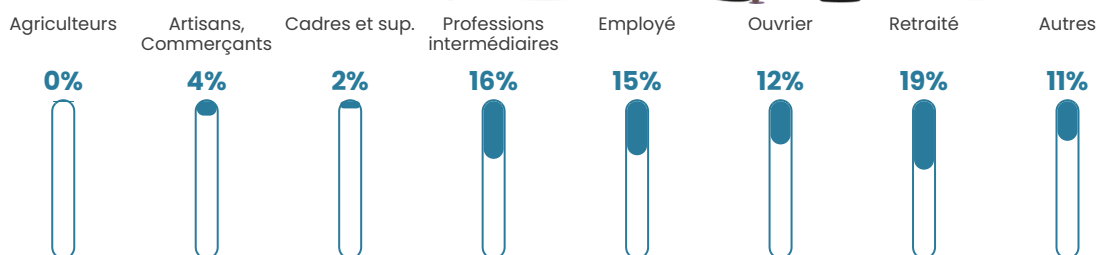

22 930 €/an

Evolution du nombre d'habitants

Sources : Institut national de la statistique et des études économiques (insee) selon Les dernières parutions officielles de 2024 portant sur les années 2020, 2021 et 2022.

Tranche d'âge

Activité professionnelle

Niveau de diplôme

Composition des ménages

Profils électoraux

Premier tour

	Marine LE PEN	38.43 %
	Emmanuel MACRON	21.18 %
	Jean-Luc MÉLENCHON	16.48 %
	Éric ZEMMOUR	6.22 %
	Valérie PÉCRESSÉ	6.00 %
	Yannick JADOT	2.95 %
	Jean LASSALLE	2.51 %
	Fabien ROUSSEL	2.40 %
	Nicolas DUPONT-AIGNAN	1.97 %
	Anne HIDALGO	0.98 %
	Philippe POUTOU	0.66 %
	Nathalie ARTHAUD	0.22 %