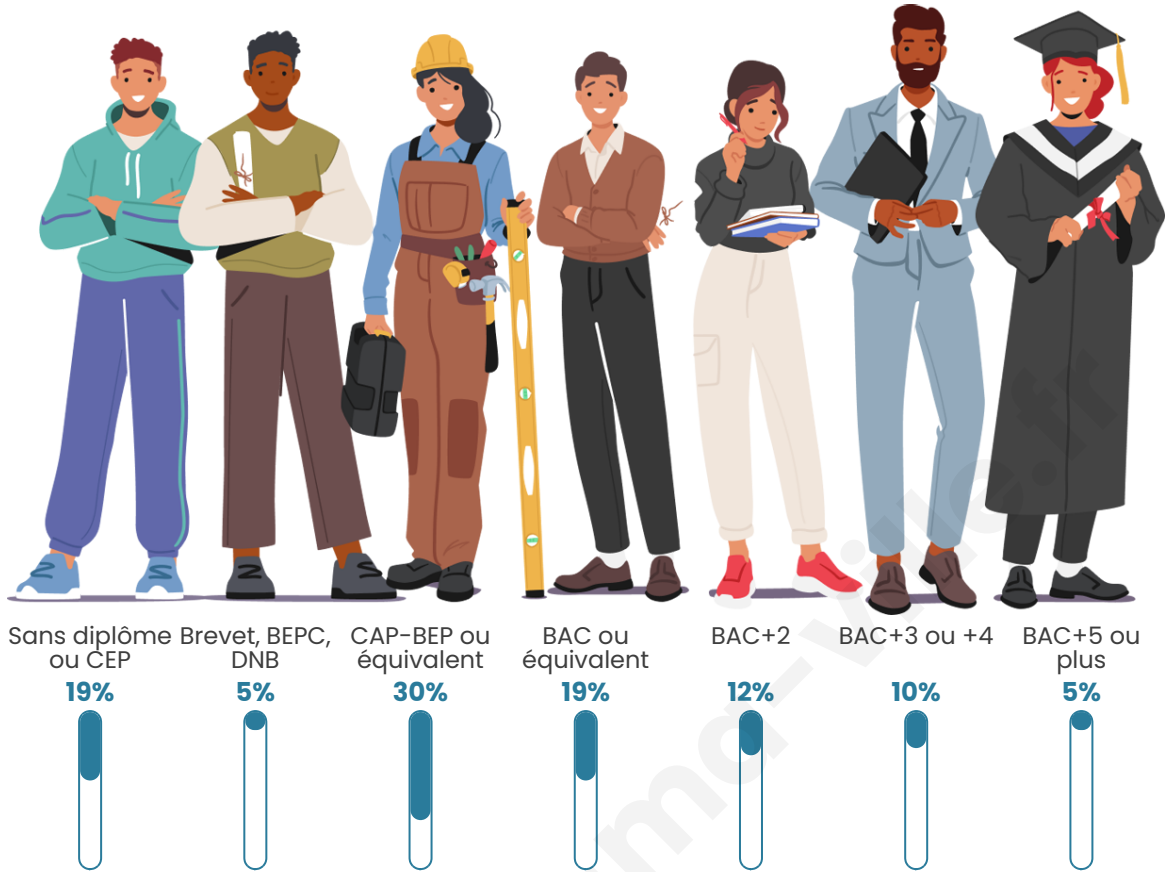

Tranche d'âge

Activité professionnelle

Niveau de diplôme

Composition des ménages

Profils électoraux

Premier tour

	Marine LE PEN	38.43 %
	Emmanuel MACRON	21.18 %
	Jean-Luc MÉLENCHON	16.48 %
	Éric ZEMMOUR	6.22 %
	Valérie PÉCRESSÉ	6.00 %
	Yannick JADOT	2.95 %
	Jean LASSALLE	2.51 %
	Fabien ROUSSEL	2.40 %
	Nicolas DUPONT-AIGNAN	1.97 %
	Anne HIDALGO	0.98 %
	Philippe POUTOU	0.66 %
	Nathalie ARTHAUD	0.22 %