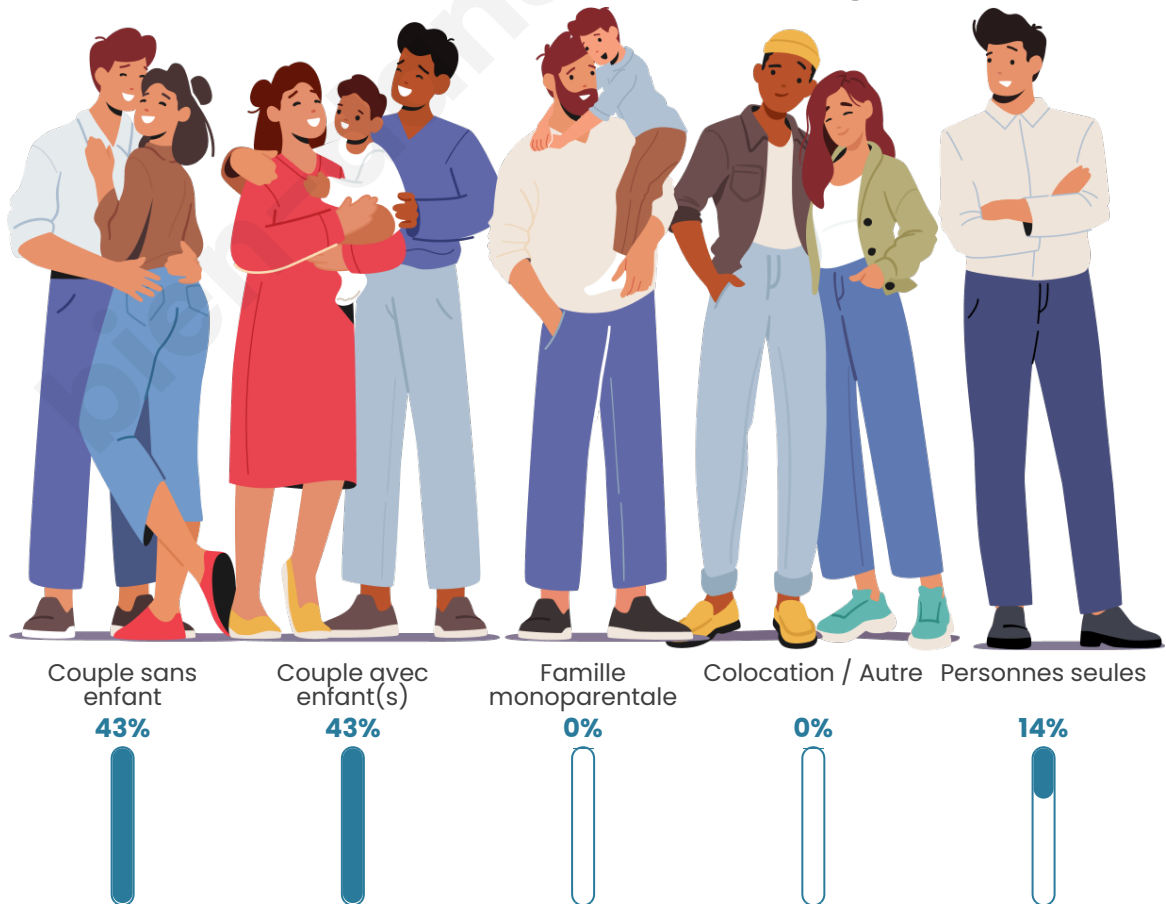

Tranche d'âge

Activité professionnelle

Niveau de diplôme

Composition des ménages

Profils électoraux

Premier tour

	Marine LE PEN	37.41 %
	Emmanuel MACRON	31.65 %
	Jean-Luc MÉLENCHON	8.63 %
	Éric ZEMMOUR	5.04 %
	Valérie PÉCRESE	5.04 %
	Jean LASSALLE	3.60 %
	Anne HIDALGO	2.16 %
	Nathalie ARTHAUD	1.44 %
	Fabien ROUSSEL	1.44 %
	Philippe POUTOU	1.44 %
	Nicolas DUPONT-AIGNAN	1.44 %
	Yannick JADOT	0.72 %