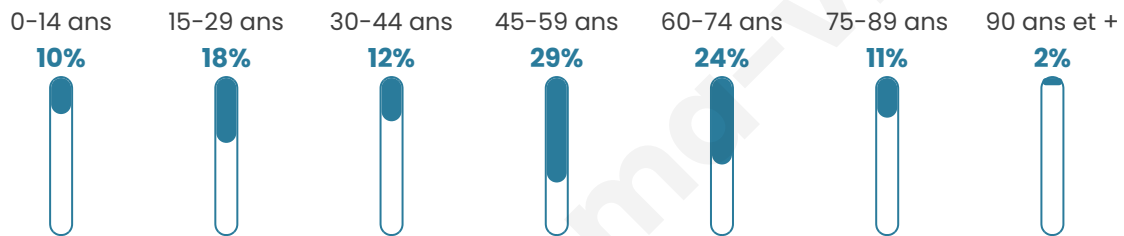

Version web

Ville de Renneville

Présenté par

BIEN dans
ma **VILLE** 

Sommaire

Situation géographique	3
Statistiques sur la population	4
Evolution du nombre d'habitants	4
Tranche d'âge	5
0-14 ans	5
15-29 ans	5
30-44 ans	5
45-59 ans	5
60-74 ans	5
75-89 ans	5
90 ans et +	5
Activité professionnelle	5
Agriculteurs	5
Artisans, Commerçants	5
Cadres et sup.	5
Professions intermédiaires	5
Employé	5
Ouvrier	5
Retraité	5
Autres	5
Niveau de diplôme	6
Sans diplôme ou CEP	6
Brevet, BEPC, DNB	6
CAP-BEP ou équivalent	6
BAC ou équivalent	6
BAC+2	6
BAC+3 ou +4	6
BAC+5 ou plus	6
Composition des ménages	6
Couple sans enfant	6
Couple avec enfant(s)	6
Famille monoparentale	6
Colocation / Autre	6
Personnes seules	6
Profils électoraux	7
Premier tour	7
Sécurité	8
Evolution du nombre d'infractions	8
Pour comparer	9
Services à la population	10
Commerce	10
Éducation	10
Villes autour de Renneville	11

48 ans

Pop active

49.7%

Taux chômage

7.1%

Pop densité

21 h/km²

Revenu moyen

Tranche d'âge

Activité professionnelle

Niveau de diplôme

Composition des ménages

Profils électoraux

Premier tour

	Marine LE PEN	37.41 %
	Emmanuel MACRON	31.65 %
	Jean-Luc MÉLENCHON	8.63 %
	Éric ZEMMOUR	5.04 %
	Valérie PÉCRESE	5.04 %
	Jean LASSALLE	3.60 %
	Anne HIDALGO	2.16 %
	Nathalie ARTHAUD	1.44 %
	Fabien ROUSSEL	1.44 %
	Philippe POUTOU	1.44 %
	Nicolas DUPONT-AIGNAN	1.44 %
	Yannick JADOT	0.72 %