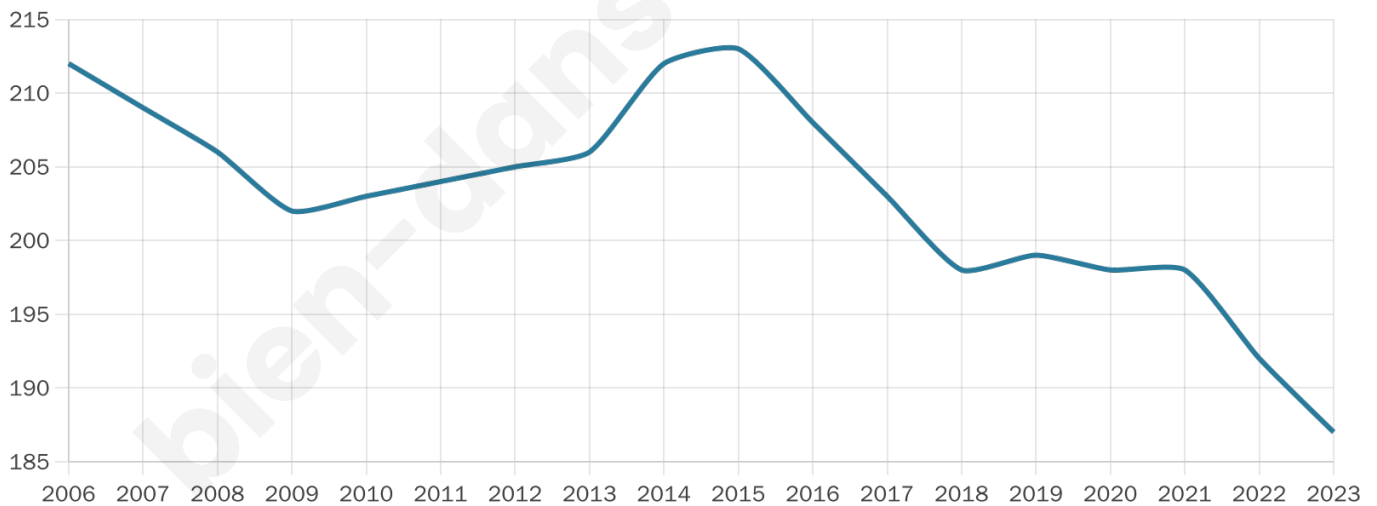

Version web

Ville de Renneville

Présenté par

BIEN dans
ma **VILLE** 

Sommaire

Situation géographique	3
Statistiques sur la population	4
Evolution du nombre d'habitants	4
Tranche d'âge	5
0-14 ans	5
15-29 ans	5
30-44 ans	5
45-59 ans	5
60-74 ans	5
75-89 ans	5
90 ans et +	5
Activité professionnelle	5
Agriculteurs	5
Artisans, Commerçants	5
Cadres et sup.	5
Professions intermédiaires	5
Employé	5
Ouvrier	5
Retraité	5
Autres	5
Niveau de diplôme	6
Sans diplôme ou CEP	6
Brevet, BEPC, DNB	6
CAP-BEP ou équivalent	6
BAC ou équivalent	6
BAC+2	6
BAC+3 ou +4	6
BAC+5 ou plus	6
Composition des ménages	6
Couple sans enfant	6
Couple avec enfant(s)	6
Famille monoparentale	6
Colocation / Autre	6
Personnes seules	6
Profils électoraux	7
Premier tour	7
Sécurité	8
Evolution du nombre d'infractions	8
Pour comparer	9
Services à la population	10
Commerce	10
Éducation	10
Villes autour de Renneville	11

48 ans

Pop active

49.7%

Taux chômage

7.1%

Pop densité

21 h/km²

Revenu moyen

20 680 €/an

Evolution du nombre d'habitants

Sources : Institut national de la statistique et des études économiques (insee) selon Les dernières parutions officielles de 2024 portant sur les années 2020, 2021 et 2022.