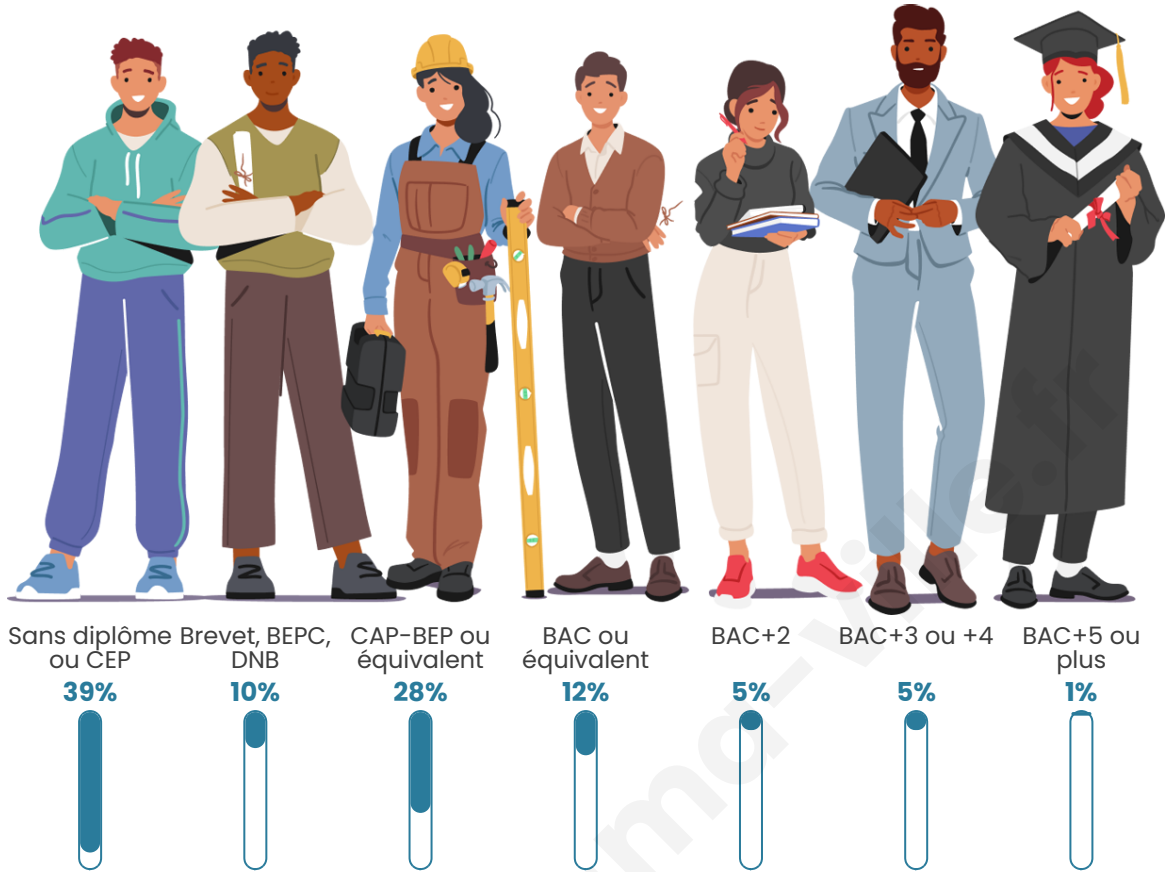

Tranche d'âge

Activité professionnelle

Niveau de diplôme

Composition des ménages

Profils électoraux

Premier tour

	Marine LE PEN	37.41 %
	Emmanuel MACRON	31.65 %
	Jean-Luc MÉLENCHON	8.63 %
	Éric ZEMMOUR	5.04 %
	Valérie PÉCRESE	5.04 %
	Jean LASSALLE	3.60 %
	Anne HIDALGO	2.16 %
	Nathalie ARTHAUD	1.44 %
	Fabien ROUSSEL	1.44 %
	Philippe POUTOU	1.44 %
	Nicolas DUPONT-AIGNAN	1.44 %
	Yannick JADOT	0.72 %