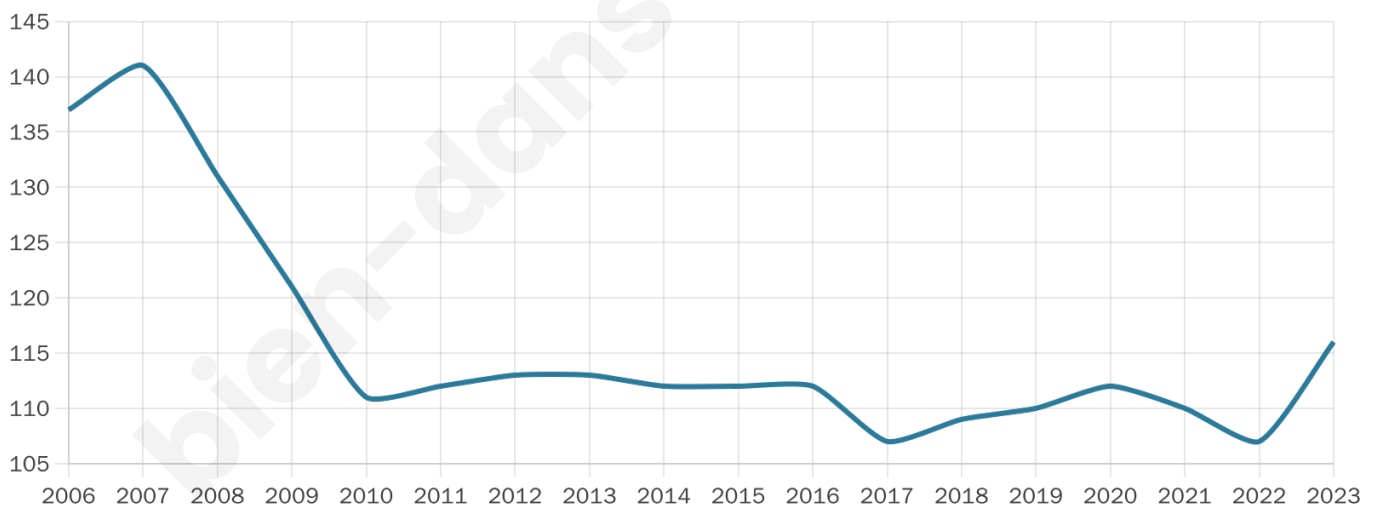

# Statistiques sur la population

Nombre d'habitants

**116**

Age moyen

**44 ans**

Pop active

**41.4%**

Taux chômage

**4.2%**

Pop densité

**58 h/km<sup>2</sup>**

Revenu moyen

**39 140 €/an**

## Evolution du nombre d'habitants

Sources : Institut national de la statistique et des études économiques (insee) selon Les dernières parutions officielles de 2024 portant sur les années 2020, 2021 et 2022.