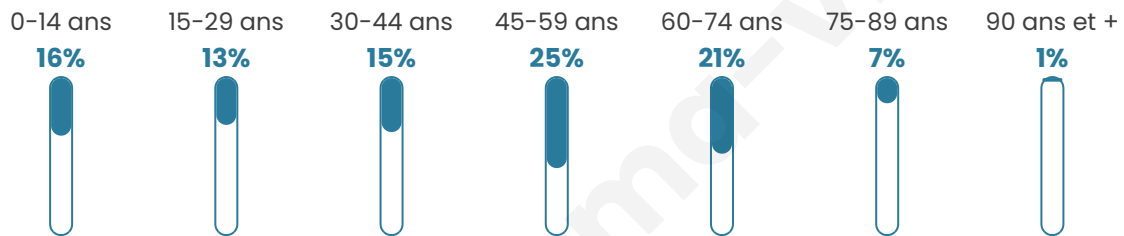

# Statistiques sur la population

Nombre d'habitants

**116**

Age moyen

**44 ans**

Pop active

**41.4%**

Taux chômage

**4.2%**

Pop densité

**58 h/km<sup>2</sup>**

Revenu moyen

**39 140 €/an**

## Evolution du nombre d'habitants

Sources : Institut national de la statistique et des études économiques (insee) selon Les dernières parutions officielles de 2024 portant sur les années 2020, 2021 et 2022.

## Tranche d'âge