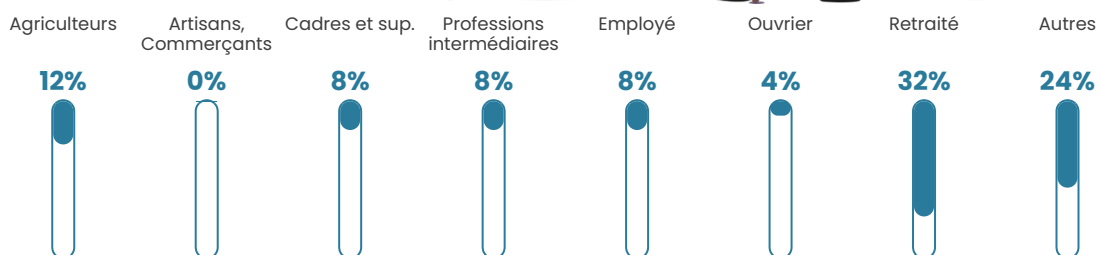

22 050 €/an

Evolution du nombre d'habitants

Sources : Institut national de la statistique et des études économiques (insee) selon Les dernières parutions officielles de 2024 portant sur les années 2020, 2021 et 2022.

Tranche d'âge

Activité professionnelle

Niveau de diplôme

Composition des ménages

Profils électoraux

Premier tour

	Marine LE PEN	40.51 %
	Emmanuel MACRON	21.52 %
	Jean LASSALLE	8.86 %
	Jean-Luc MÉLENCHON	8.86 %
	Yannick JADOT	6.33 %
	Éric ZEMMOUR	3.80 %
	Valérie PÉCRESE	2.53 %
	Philippe POUTOU	2.53 %
	Nicolas DUPONT-AIGNAN	2.53 %
	Nathalie ARTHAUD	1.27 %
	Fabien ROUSSEL	1.27 %
	Anne HIDALGO	0.00 %