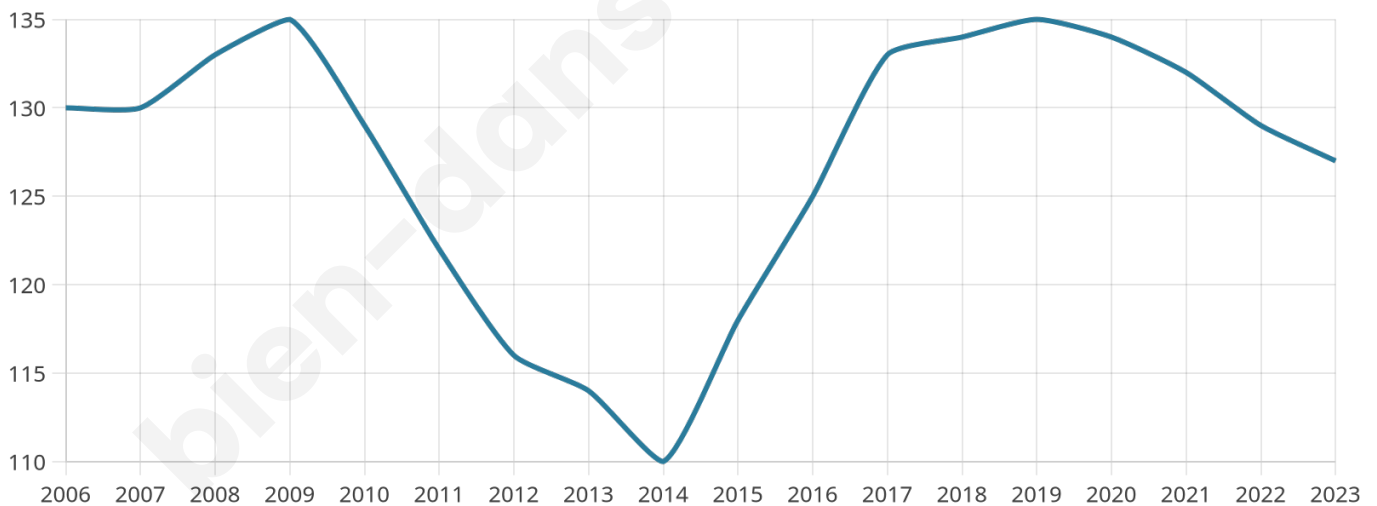

46 ans

Pop active

42.5%

Taux chômage

4.1%

Pop densité

32 h/km²

Revenu moyen

22 050 €/an

Evolution du nombre d'habitants

Sources : Institut national de la statistique et des études économiques (insee) selon Les dernières parutions officielles de 2024 portant sur les années 2020, 2021 et 2022.