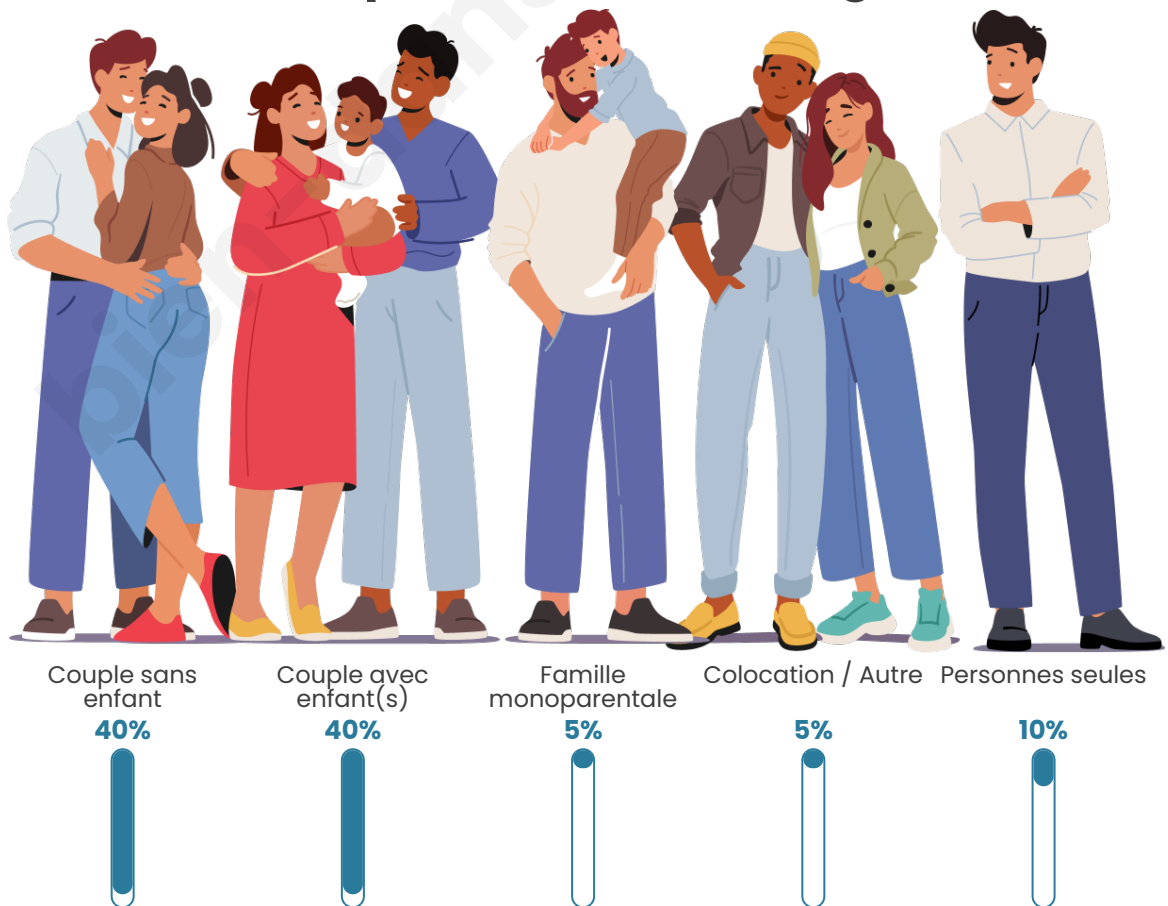

Tranche d'âge

Activité professionnelle

Niveau de diplôme

Composition des ménages

Profils électoraux

Premier tour

	Marine LE PEN	40.51 %
	Emmanuel MACRON	21.52 %
	Jean LASSALLE	8.86 %
	Jean-Luc MÉLENCHON	8.86 %
	Yannick JADOT	6.33 %
	Éric ZEMMOUR	3.80 %
	Valérie PÉCRESE	2.53 %
	Philippe POUTOU	2.53 %
	Nicolas DUPONT-AIGNAN	2.53 %
	Nathalie ARTHAUD	1.27 %
	Fabien ROUSSEL	1.27 %
	Anne HIDALGO	0.00 %