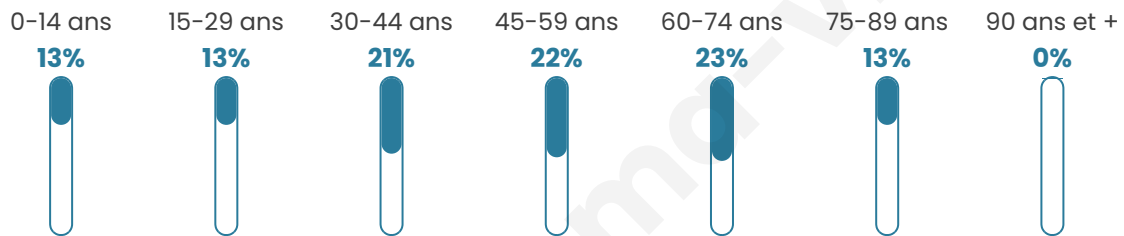

Version web

Ville de Réning

Présenté par

BIEN dans
ma **VILLE** 

Sommaire

Situation géographique	3
Statistiques sur la population	4
Evolution du nombre d'habitants	4
Tranche d'âge	5
0-14 ans	5
15-29 ans	5
30-44 ans	5
45-59 ans	5
60-74 ans	5
75-89 ans	5
90 ans et +	5
Activité professionnelle	5
Agriculteurs	5
Artisans, Commerçants	5
Cadres et sup.	5
Professions intermédiaires	5
Employé	5
Ouvrier	5
Retraité	5
Autres	5
Niveau de diplôme	6
Sans diplôme ou CEP	6
Brevet, BEPC, DNB	6
CAP-BEP ou équivalent	6
BAC ou équivalent	6
BAC+2	6
BAC+3 ou +4	6
BAC+5 ou plus	6
Composition des ménages	6
Couple sans enfant	6
Couple avec enfant(s)	6
Famille monoparentale	6
Colocation / Autre	6
Personnes seules	6
Profils électoraux	7
Premier tour	7
Sécurité	8
Evolution du nombre d'infractions	8
Pour comparer	9
Services à la population	10
Commerce	10
Éducation	10
Villes autour de Réning	11

46 ans

Pop active

42.5%

Taux chômage

4.1%

Pop densité

32 h/km²

Revenu moyen

Tranche d'âge

Activité professionnelle

Niveau de diplôme

Composition des ménages

Profils électoraux

Premier tour

	Marine LE PEN	40.51 %
	Emmanuel MACRON	21.52 %
	Jean LASSALLE	8.86 %
	Jean-Luc MÉLENCHON	8.86 %
	Yannick JADOT	6.33 %
	Éric ZEMMOUR	3.80 %
	Valérie PÉCRESE	2.53 %
	Philippe POUTOU	2.53 %
	Nicolas DUPONT-AIGNAN	2.53 %
	Nathalie ARTHAUD	1.27 %
	Fabien ROUSSEL	1.27 %
	Anne HIDALGO	0.00 %