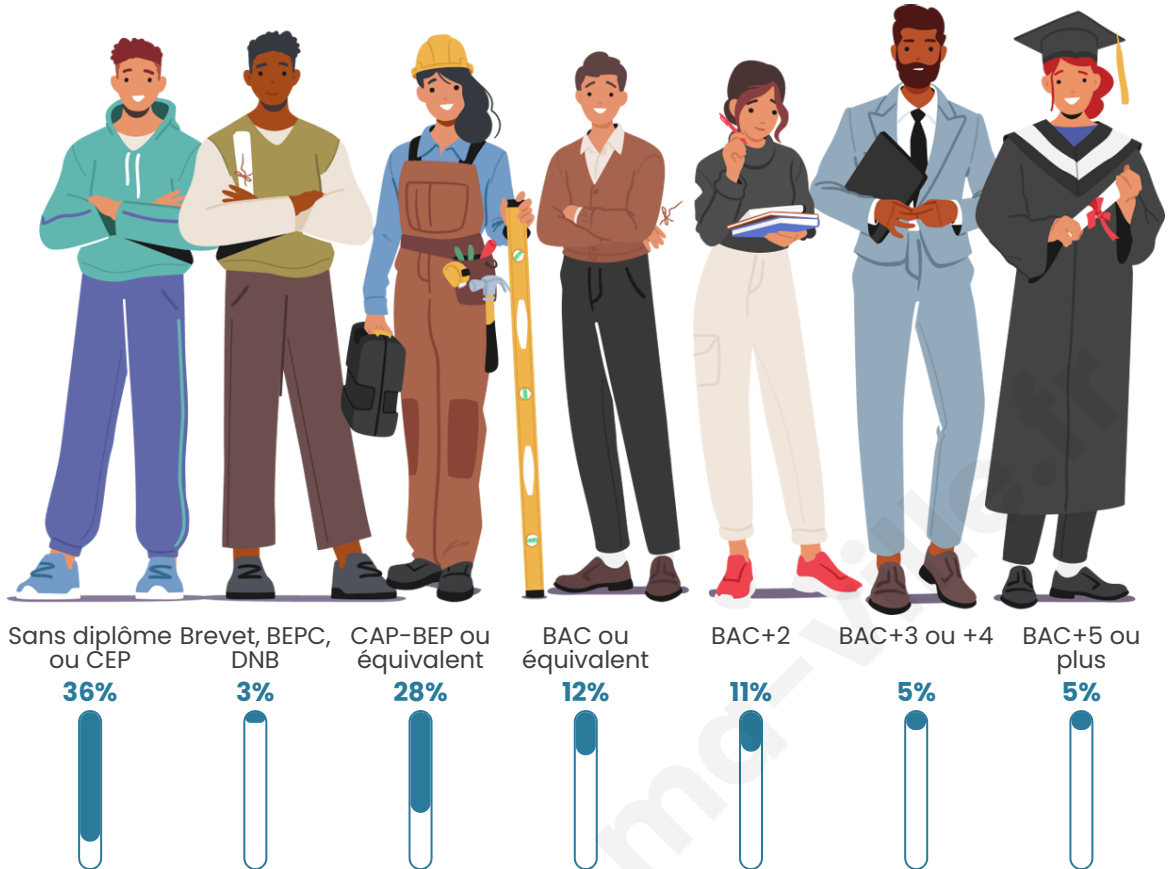

Tranche d'âge

Activité professionnelle

Niveau de diplôme

Composition des ménages

Profils électoraux

Premier tour

	Marine LE PEN	40.51 %
	Emmanuel MACRON	21.52 %
	Jean LASSALLE	8.86 %
	Jean-Luc MÉLENCHON	8.86 %
	Yannick JADOT	6.33 %
	Éric ZEMMOUR	3.80 %
	Valérie PÉCRESE	2.53 %
	Philippe POUTOU	2.53 %
	Nicolas DUPONT-AIGNAN	2.53 %
	Nathalie ARTHAUD	1.27 %
	Fabien ROUSSEL	1.27 %
	Anne HIDALGO	0.00 %