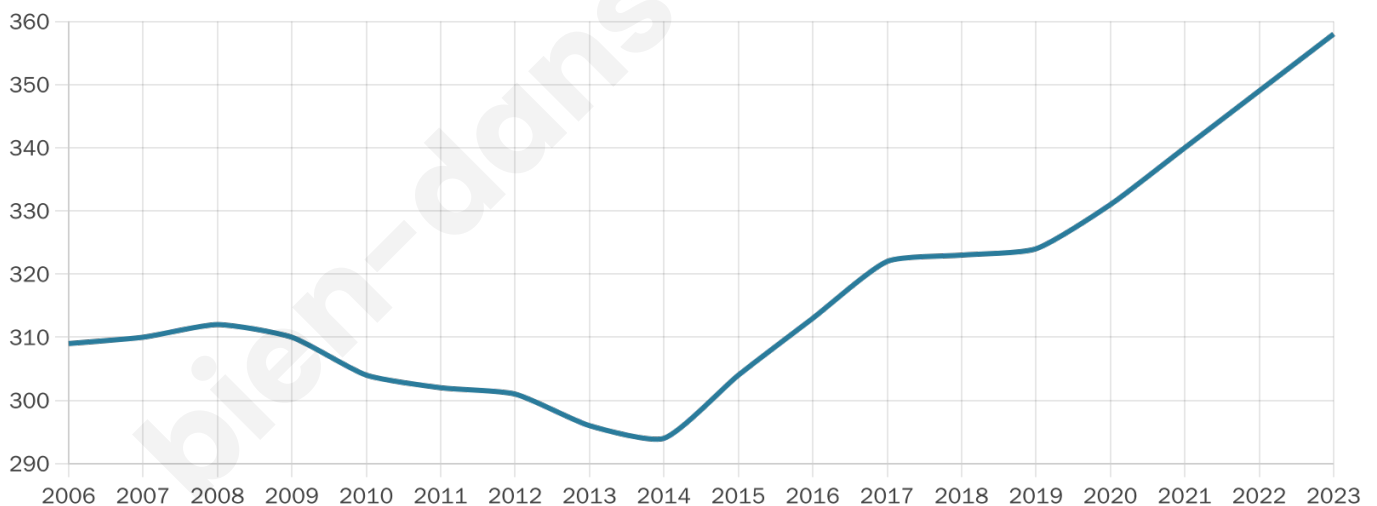

# Statistiques sur la population

Nombre d'habitants

**358**

Age moyen

**43 ans**

Pop active

**44.1%**

Taux chômage

**2.9%**

Pop densité

**11 h/km<sup>2</sup>**

Revenu moyen

**20 710 €/an**

## Evolution du nombre d'habitants

Sources : Institut national de la statistique et des études économiques (insee) selon Les dernières parutions officielles de 2024 portant sur les années 2020, 2021 et 2022.