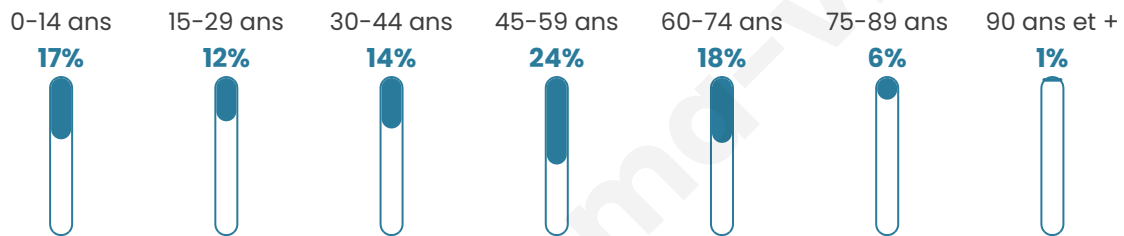

# Statistiques sur la population

Nombre d'habitants

**358**

Age moyen

**43 ans**

Pop active

**44.1%**

Taux chômage

**2.9%**

Pop densité

**11 h/km<sup>2</sup>**

Revenu moyen

**20 710 €/an**

## Evolution du nombre d'habitants

Sources : Institut national de la statistique et des études économiques (insee) selon Les dernières parutions officielles de 2024 portant sur les années 2020, 2021 et 2022.

## Tranche d'âge