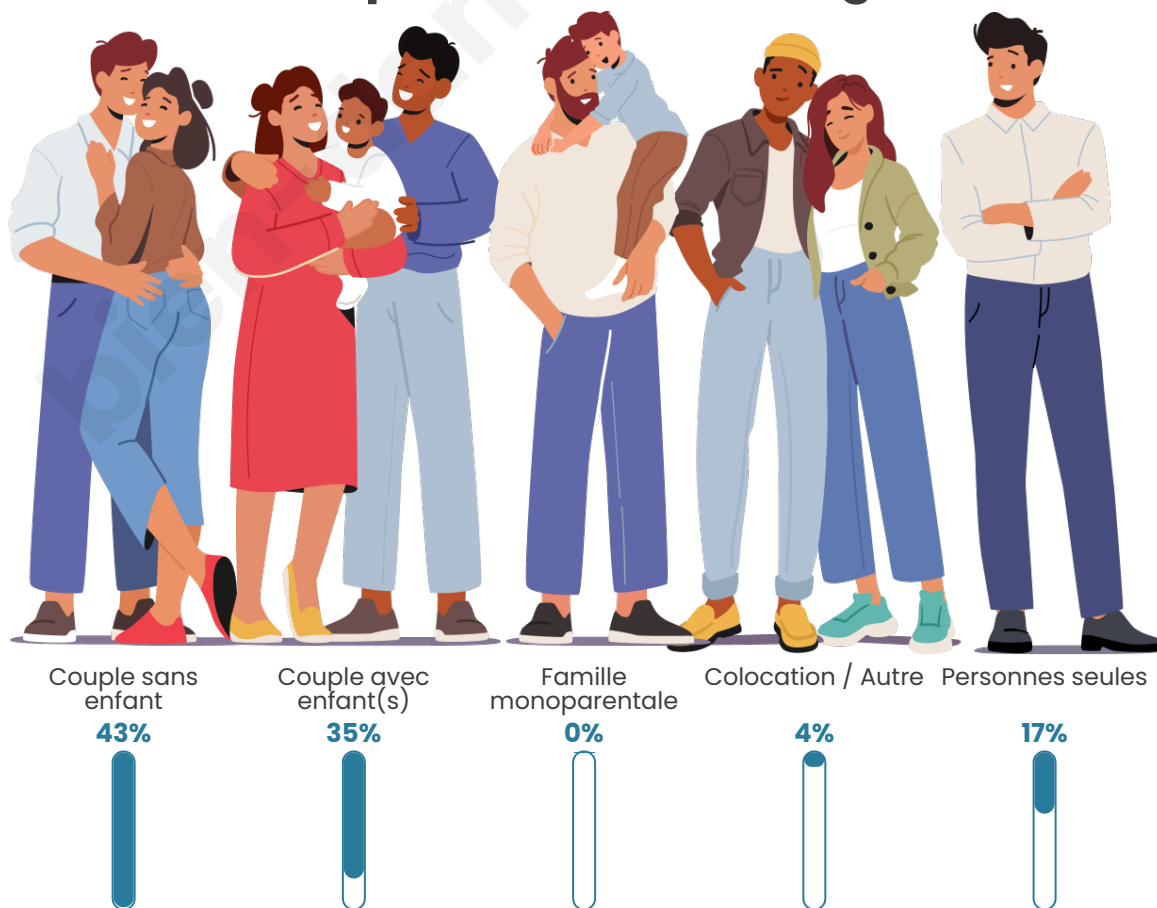

Nombre d'habitants

144

Age moyen

42 ans

Pop active

37.5%

Taux chômage

10.6%

Tranche d'âge

Activité professionnelle

Niveau de diplôme

Composition des ménages

Profils électoraux

Premier tour

	Marine LE PEN	38.75 %
	Emmanuel MACRON	16.25 %
	Valérie PÉCRESE	15.00 %
	Jean-Luc MÉLENCHON	13.75 %
	Éric ZEMMOUR	5.00 %
	Jean LASSALLE	3.75 %
	Nicolas DUPONT-AIGNAN	3.75 %
	Yannick JADOT	2.50 %
	Philippe POUTOU	1.25 %
	Nathalie ARTHAUD	0.00 %
	Fabien ROUSSEL	0.00 %
	Anne HIDALGO	0.00 %