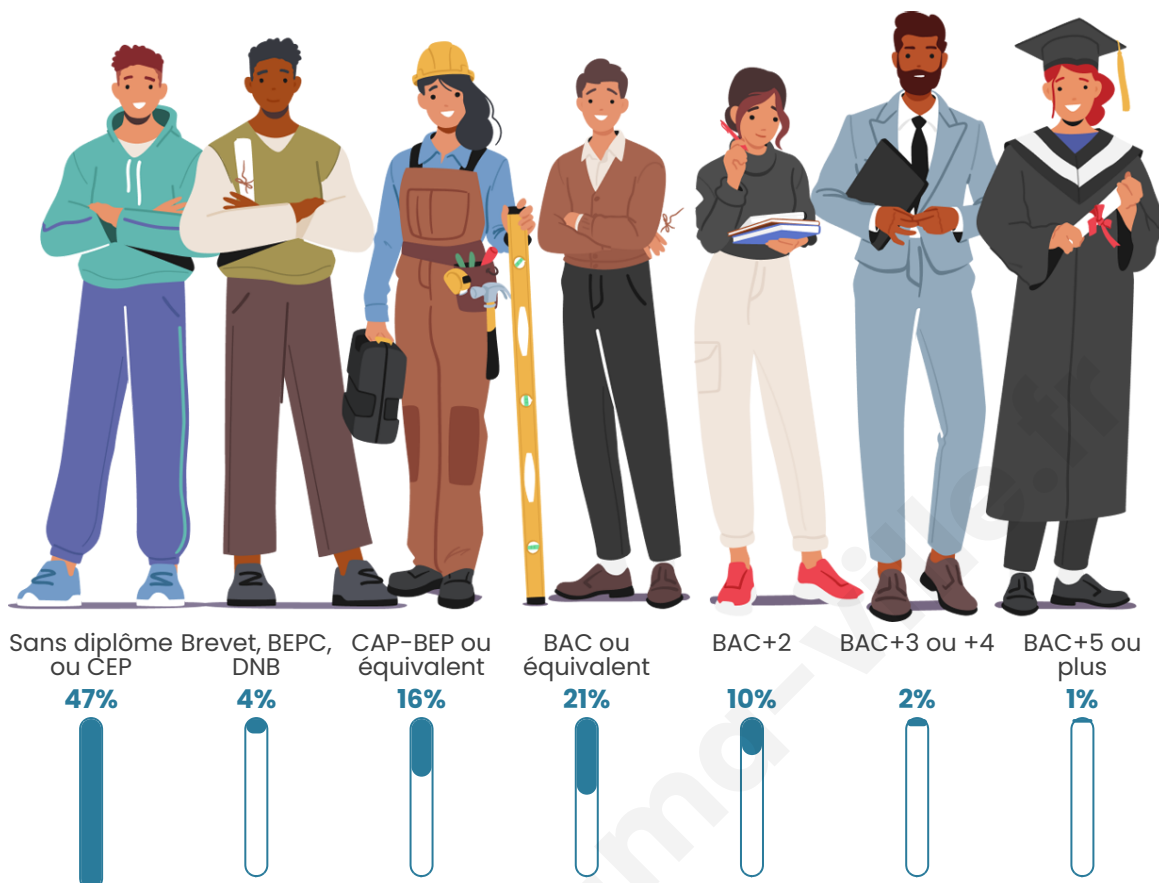

Nombre d'habitants

144

Age moyen

42 ans

Pop active

37.5%

Taux chômage

10.6%

Pop densité

18 h/km²

Revenu moyen

19 500 €/an

Evolution du nombre d'habitants

Sources : Institut national de la statistique et des études économiques (insee) selon Les dernières parutions officielles de 2024 portant sur les années 2020, 2021 et 2022.

Tranche d'âge

Activité professionnelle

Niveau de diplôme

Composition des ménages

Profils électoraux

Premier tour

	Marine LE PEN	38.75 %
	Emmanuel MACRON	16.25 %
	Valérie PÉCRESE	15.00 %
	Jean-Luc MÉLENCHON	13.75 %
	Éric ZEMMOUR	5.00 %
	Jean LASSALLE	3.75 %
	Nicolas DUPONT-AIGNAN	3.75 %
	Yannick JADOT	2.50 %
	Philippe POUTOU	1.25 %
	Nathalie ARTHAUD	0.00 %
	Fabien ROUSSEL	0.00 %
	Anne HIDALGO	0.00 %