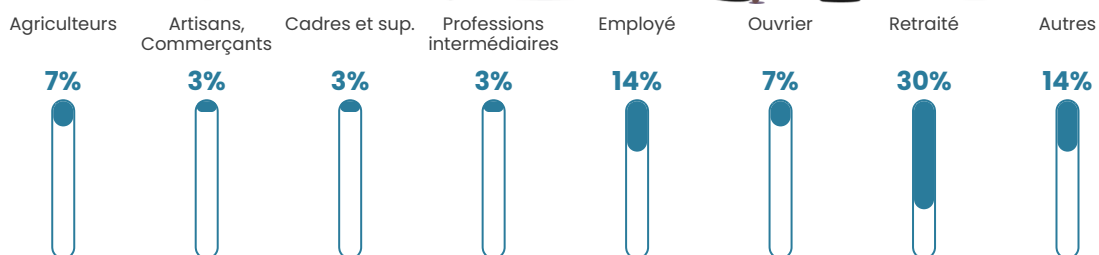

Nombre d'habitants

144

Age moyen

42 ans

Pop active

37.5%

Taux chômage

10.6%

Pop densité

18 h/km²

Revenu moyen

19 500 €/an

Evolution du nombre d'habitants

Sources : Institut national de la statistique et des études économiques (insee) selon Les dernières parutions officielles de 2024 portant sur les années 2020, 2021 et 2022.

Tranche d'âge

Activité professionnelle

Niveau de diplôme

Composition des ménages

Profils électoraux

Premier tour

	Marine LE PEN	38.75 %
	Emmanuel MACRON	16.25 %
	Valérie PÉCRESE	15.00 %
	Jean-Luc MÉLENCHON	13.75 %
	Éric ZEMMOUR	5.00 %
	Jean LASSALLE	3.75 %
	Nicolas DUPONT-AIGNAN	3.75 %
	Yannick JADOT	2.50 %
	Philippe POUTOU	1.25 %
	Nathalie ARTHAUD	0.00 %
	Fabien ROUSSEL	0.00 %
	Anne HIDALGO	0.00 %