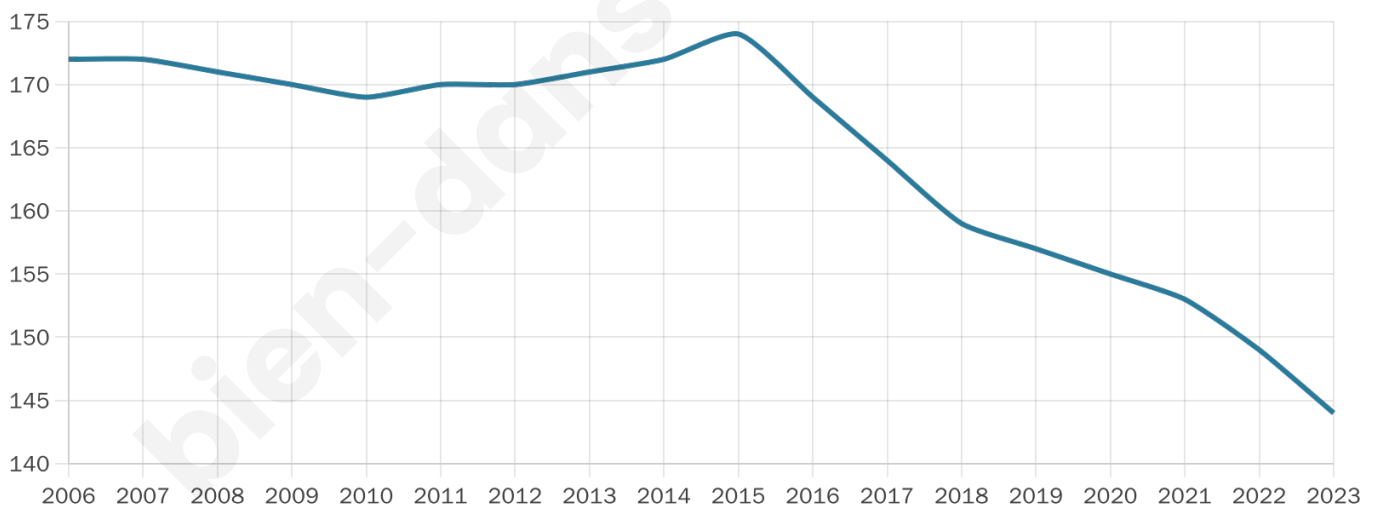

Nombre d'habitants

144

Age moyen

42 ans

Pop active

37.5%

Taux chômage

10.6%

Pop densité

18 h/km²

Revenu moyen

19 500 €/an

Evolution du nombre d'habitants

Sources : Institut national de la statistique et des études économiques (insee) selon Les dernières parutions officielles de 2024 portant sur les années 2020, 2021 et 2022.

Tranche d'âge

Activité professionnelle

Niveau de diplôme

Composition des ménages

Profils électoraux

Premier tour

	Marine LE PEN	38.75 %
	Emmanuel MACRON	16.25 %
	Valérie PÉCRESE	15.00 %
	Jean-Luc MÉLENCHON	13.75 %
	Éric ZEMMOUR	5.00 %
	Jean LASSALLE	3.75 %
	Nicolas DUPONT-AIGNAN	3.75 %
	Yannick JADOT	2.50 %
	Philippe POUTOU	1.25 %
	Nathalie ARTHAUD	0.00 %
	Fabien ROUSSEL	0.00 %
	Anne HIDALGO	0.00 %