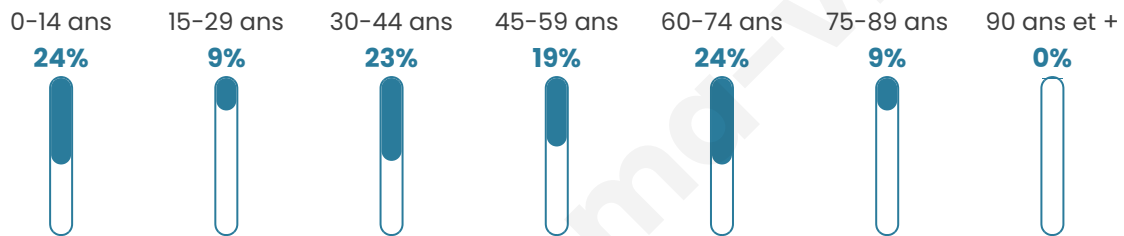

Nombre d'habitants

144

Age moyen

42 ans

Pop active

37.5%

Taux chômage

10.6%

Pop densité

18 h/km²

Revenu moyen

19 500 €/an

Evolution du nombre d'habitants

Sources : Institut national de la statistique et des études économiques (insee) selon Les dernières parutions officielles de 2024 portant sur les années 2020, 2021 et 2022.

Tranche d'âge

Activité professionnelle

Niveau de diplôme

Composition des ménages

Profils électoraux

Premier tour

	Marine LE PEN	38.75 %
	Emmanuel MACRON	16.25 %
	Valérie PÉCRESE	15.00 %
	Jean-Luc MÉLENCHON	13.75 %
	Éric ZEMMOUR	5.00 %
	Jean LASSALLE	3.75 %
	Nicolas DUPONT-AIGNAN	3.75 %
	Yannick JADOT	2.50 %
	Philippe POUTOU	1.25 %
	Nathalie ARTHAUD	0.00 %
	Fabien ROUSSEL	0.00 %
	Anne HIDALGO	0.00 %