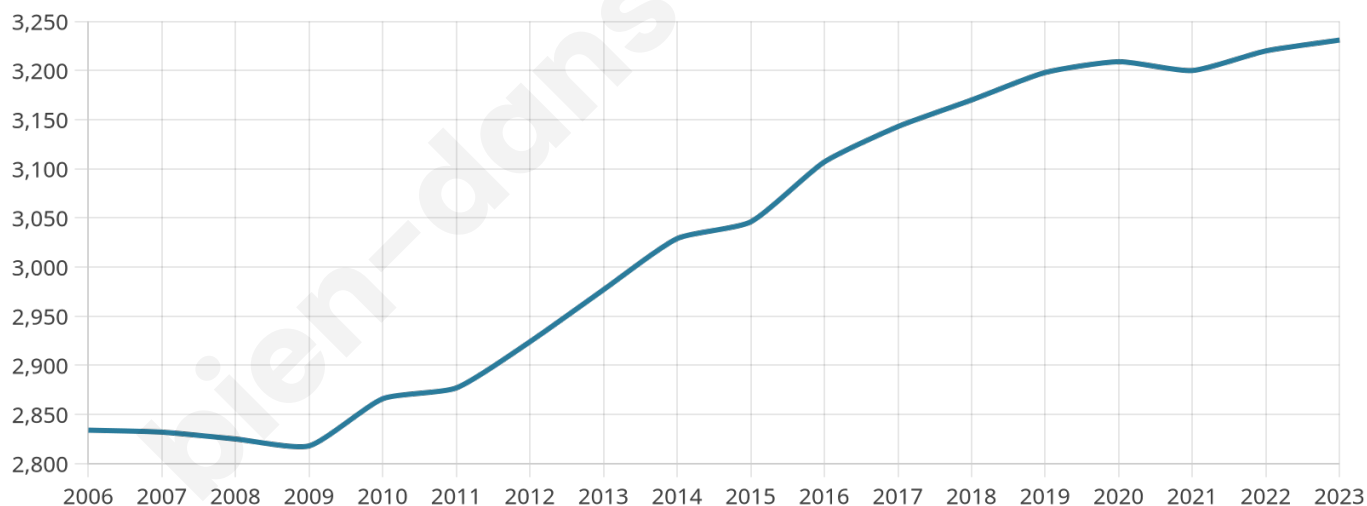

Nombre d'habitants

3 231

Age moyen

46 ans

Pop active

41.4%

Taux chômage

6.3%

Pop densité

140 h/km²

Revenu moyen

23 970 €/an

Evolution du nombre d'habitants

Sources : Institut national de la statistique et des études économiques (insee) selon Les dernières parutions officielles de 2024 portant sur les années 2020, 2021 et 2022.

Tranche d'âge

Activité professionnelle

Niveau de diplôme

Composition des ménages

Profils électoraux

Premier tour

	Emmanuel MACRON	30.71 %
	Marine LE PEN	24.14 %
	Jean-Luc MÉLENCHON	14.54 %
	Éric ZEMMOUR	7.10 %
	Valérie PÉCRESE	6.76 %
	Jean LASSALLE	4.60 %
	Yannick JADOT	4.31 %
	Nicolas DUPONT- AIGNAN	2.55 %
	Fabien ROUSSEL	2.35 %
	Anne HIDALGO	1.67 %
	Philippe POUTOU	0.73 %
	Nathalie ARTHAUD	0.54 %