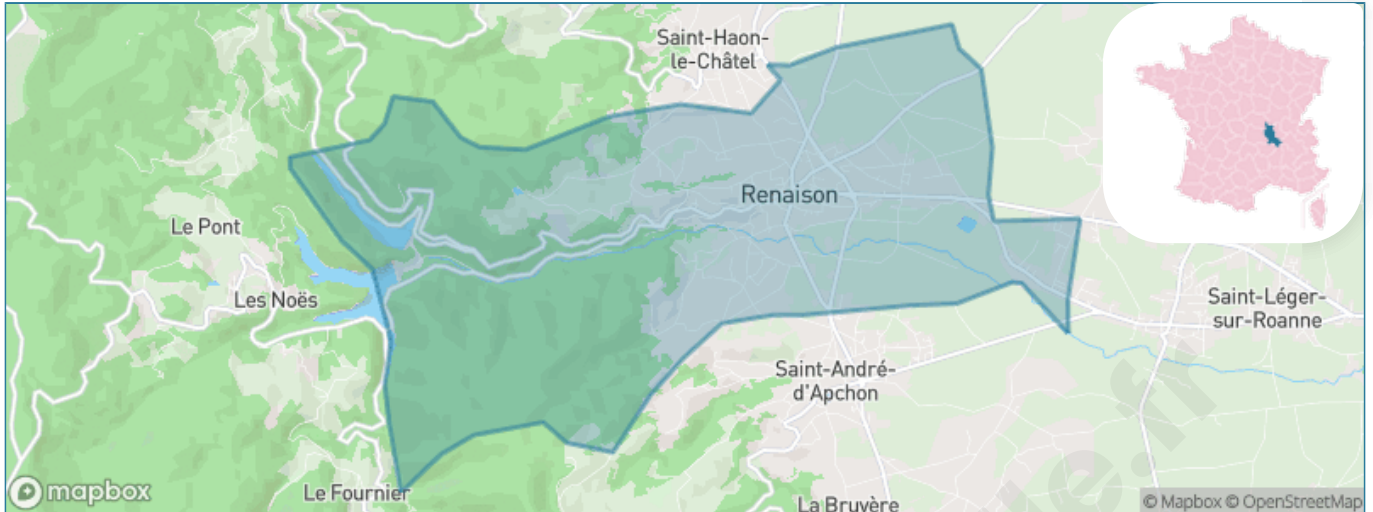

Version web

Ville de Renaison

Présenté par

BIEN dans
ma **VILLE** 

Sommaire

Situation géographique	3
Statistiques sur la population	4
Evolution du nombre d'habitants	4
Tranche d'âge	5
0-14 ans	5
15-29 ans	5
30-44 ans	5
45-59 ans	5
60-74 ans	5
75-89 ans	5
90 ans et +	5
Activité professionnelle	5
Agriculteurs	5
Artisans, Commerçants	5
Cadres et sup.	5
Professions intermédiaires	5
Employé	5
Ouvrier	5
Retraité	5
Autres	5
Niveau de diplôme	6
Sans diplôme ou CEP	6
Brevet, BEPC, DNB	6
CAP-BEP ou équivalent	6
BAC ou équivalent	6
BAC+2	6
BAC+3 ou +4	6
BAC+5 ou plus	6
Composition des ménages	6
Couple sans enfant	6
Couple avec enfant(s)	6
Famille monoparentale	6
Colocation / Autre	6
Personnes seules	6
Profil électoraux	7
Premier tour	7
Sécurité	8
Evolution du nombre d'infractions	8
Pour comparer	9
Services à la population	10
Commerce	10
Éducation	10
Villes autour de Renaison	11
Avis sur la ville de Renaison	12
Moyenne par critère	12
Villes autour de Renaison	12
Répartition des avis par note	12
Répartition des avis par note	12

Situation géographique

i Informations clés

- **Région** : Auvergne-Rhône-Alpes
- **Département** : Loire
- **Code postal** : 42370
- **Superficie** : 23 km²

Loire
LE DÉPARTEMENT

Statistiques sur la population