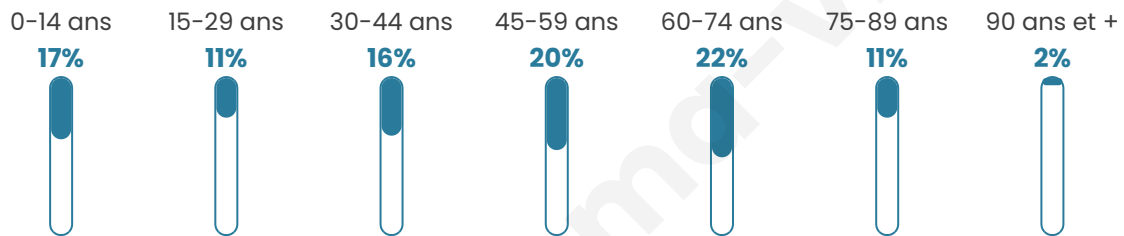

Nombre d'habitants

3 231

Age moyen

46 ans

Pop active

41.4%

Taux chômage

6.3%

Pop densité

140 h/km²

Revenu moyen

23 970 €/an

Evolution du nombre d'habitants

Sources : Institut national de la statistique et des études économiques (insee) selon Les dernières parutions officielles de 2024 portant sur les années 2020, 2021 et 2022.

Tranche d'âge

Activité professionnelle

Niveau de diplôme

Composition des ménages

Profils électoraux

Premier tour

	Emmanuel MACRON	30.71 %
	Marine LE PEN	24.14 %
	Jean-Luc MÉLENCHON	14.54 %
	Éric ZEMMOUR	7.10 %
	Valérie PÉCRESE	6.76 %
	Jean LASSALLE	4.60 %
	Yannick JADOT	4.31 %
	Nicolas DUPONT- AIGNAN	2.55 %
	Fabien ROUSSEL	2.35 %
	Anne HIDALGO	1.67 %
	Philippe POUTOU	0.73 %
	Nathalie ARTHAUD	0.54 %

2 638 inscrits

Participation : 78.85%

Votes blancs : 1.49%

Votes nuls : 0.34%

Second tour

	Emmanuel MACRON	56,8 %
	Marine LE PEN	43,2 %

2 632 inscrits

Participation : 75.91%