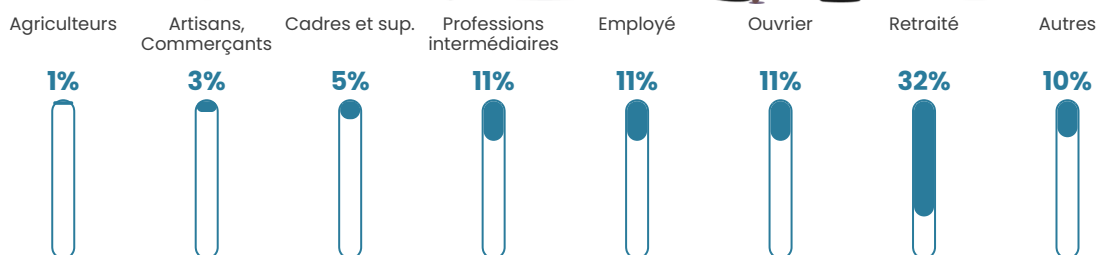

Pop densité

140 h/km²

Revenu moyen

23 970 €/an

Evolution du nombre d'habitants

Sources : Institut national de la statistique et des études économiques (insee) selon Les dernières parutions officielles de 2024 portant sur les années 2020, 2021 et 2022.

Tranche d'âge

Activité professionnelle

Niveau de diplôme

Composition des ménages

Profils électoraux

Premier tour

	Emmanuel MACRON	30.71 %
	Marine LE PEN	24.14 %
	Jean-Luc MÉLENCHON	14.54 %
	Éric ZEMMOUR	7.10 %
	Valérie PÉCRESE	6.76 %
	Jean LASSALLE	4.60 %
	Yannick JADOT	4.31 %
	Nicolas DUPONT- AIGNAN	2.55 %
	Fabien ROUSSEL	2.35 %
	Anne HIDALGO	1.67 %
	Philippe POUTOU	0.73 %
	Nathalie ARTHAUD	0.54 %