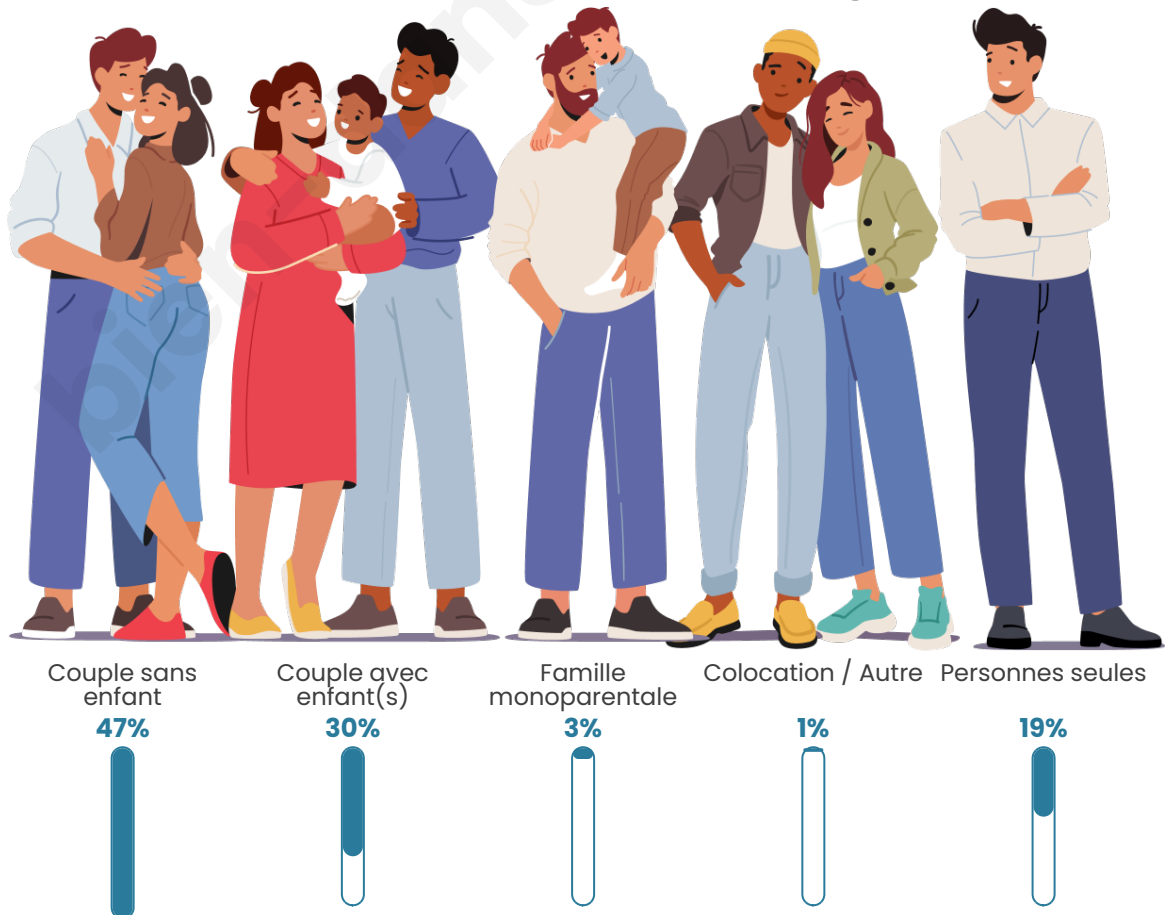

Tranche d'âge

Activité professionnelle

Niveau de diplôme

Composition des ménages

Profils électoraux

Premier tour

	Emmanuel MACRON	30.71 %
	Marine LE PEN	24.14 %
	Jean-Luc MÉLENCHON	14.54 %
	Éric ZEMMOUR	7.10 %
	Valérie PÉCRESE	6.76 %
	Jean LASSALLE	4.60 %
	Yannick JADOT	4.31 %
	Nicolas DUPONT- AIGNAN	2.55 %
	Fabien ROUSSEL	2.35 %
	Anne HIDALGO	1.67 %
	Philippe POUTOU	0.73 %
	Nathalie ARTHAUD	0.54 %