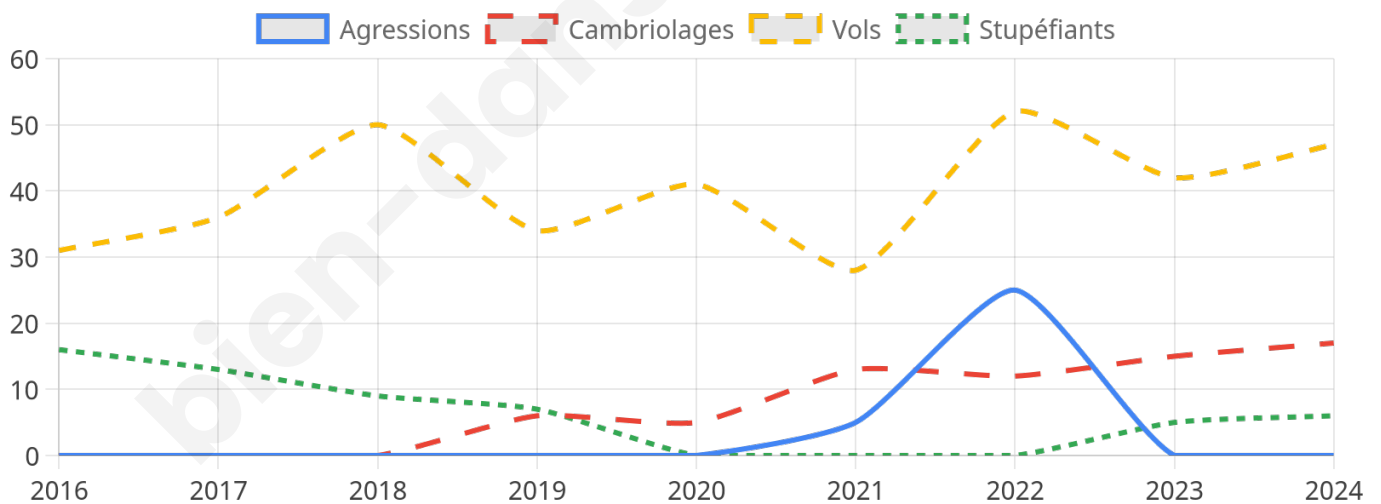

Sécurité

Agressions physiques / sexuelles

0

Cambriolages

17

Vols / dégradations

47

Stupéfiants

6

Evolution du nombre d'infractions