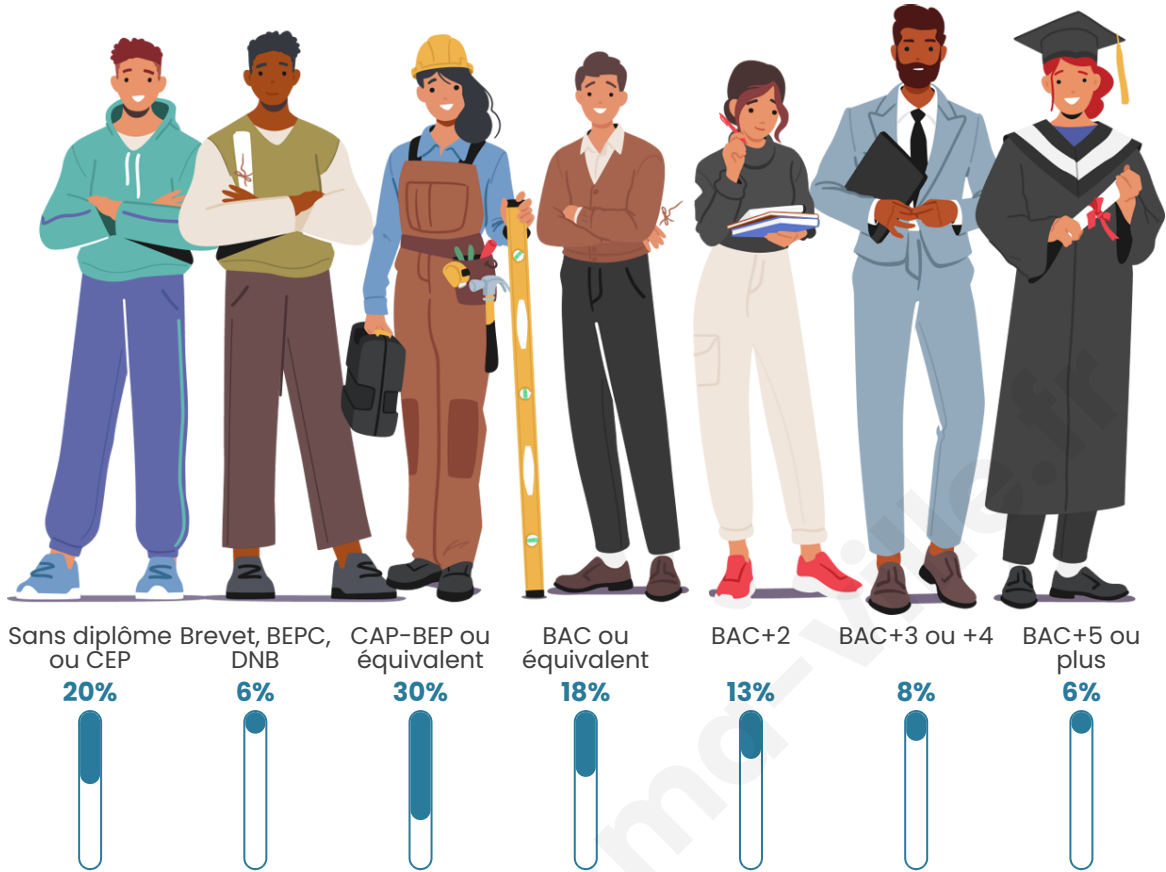

Nombre d'habitants

3 231

Age moyen

46 ans

Pop active

41.4%

Taux chômage

6.3%

Pop densité

140 h/km²

Revenu moyen

23 970 €/an

Evolution du nombre d'habitants

Sources : Institut national de la statistique et des études économiques (insee) selon Les dernières parutions officielles de 2024 portant sur les années 2020, 2021 et 2022.

Tranche d'âge

Activité professionnelle

Niveau de diplôme

Composition des ménages

Profils électoraux

Premier tour

	Emmanuel MACRON	30.71 %
	Marine LE PEN	24.14 %
	Jean-Luc MÉLENCHON	14.54 %
	Éric ZEMMOUR	7.10 %
	Valérie PÉCRESE	6.76 %
	Jean LASSALLE	4.60 %
	Yannick JADOT	4.31 %
	Nicolas DUPONT- AIGNAN	2.55 %
	Fabien ROUSSEL	2.35 %
	Anne HIDALGO	1.67 %
	Philippe POUTOU	0.73 %
	Nathalie ARTHAUD	0.54 %