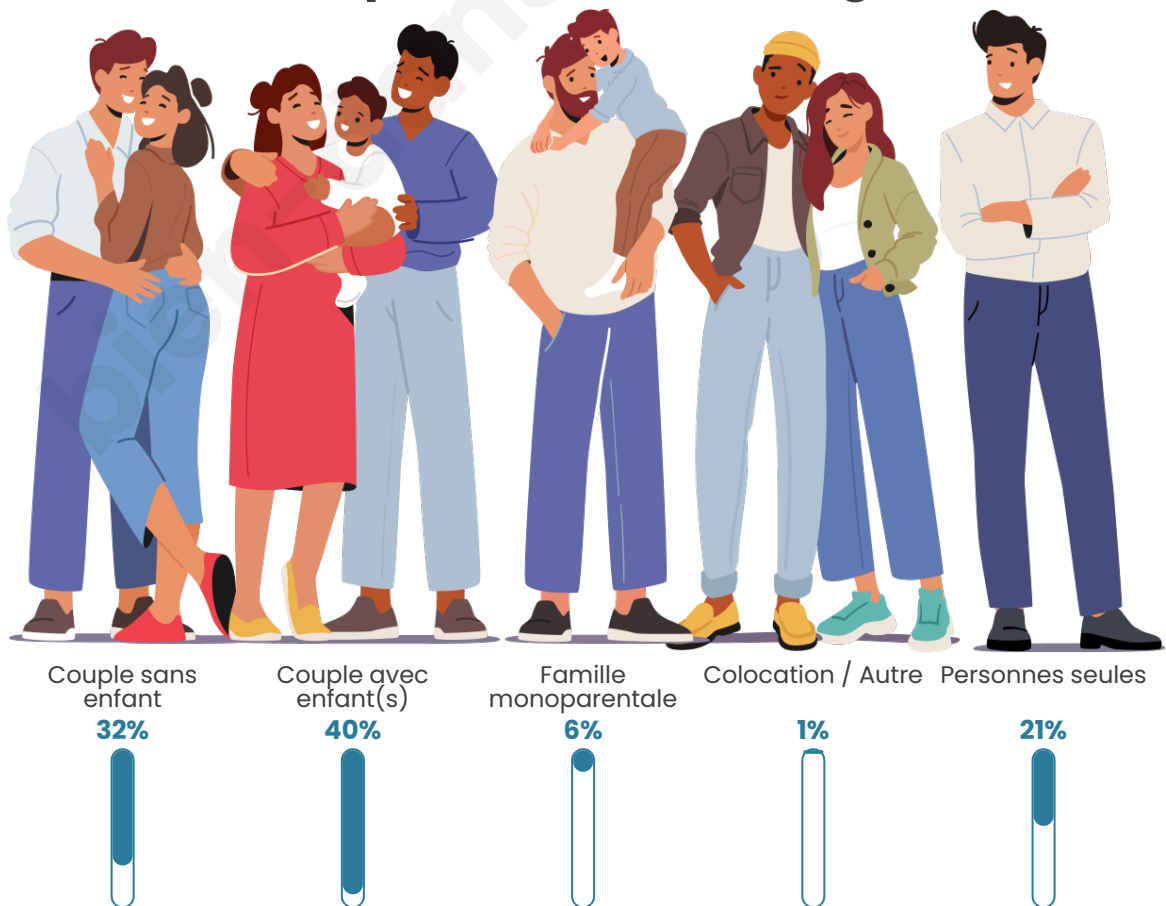

Tranche d'âge

Activité professionnelle

Niveau de diplôme

Composition des ménages

Profils électoraux

Premier tour

	Emmanuel MACRON	28.40 %
	Marine LE PEN	26.10 %
	Jean-Luc MÉLENCHON	20.28 %
	Éric ZEMMOUR	4.94 %
	Yannick JADOT	4.94 %
	Jean LASSALLE	4.06 %
	Nicolas DUPONT-AIGNAN	3.00 %
	Valérie PÉCRESE	2.65 %
	Philippe POUTOU	1.76 %
	Fabien ROUSSEL	1.59 %
	Anne HIDALGO	1.41 %
	Nathalie ARTHAUD	0.88 %