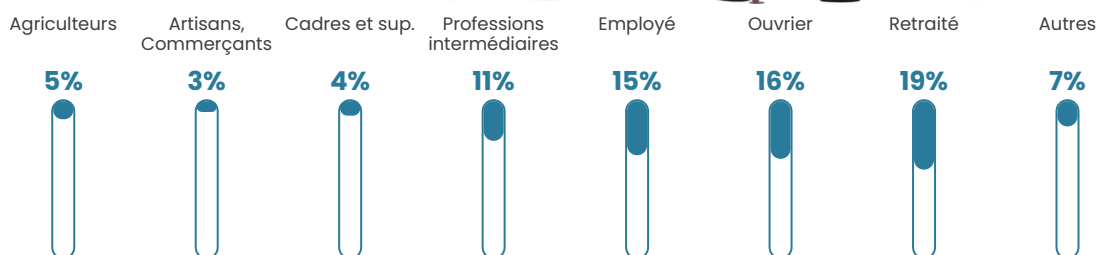

Revenu moyen

20 880 €/an

Evolution du nombre d'habitants

Sources : Institut national de la statistique et des études économiques (insee) selon Les dernières parutions officielles de 2024 portant sur les années 2020, 2021 et 2022.

Tranche d'âge

Activité professionnelle

Niveau de diplôme

Composition des ménages

Profils électoraux

Premier tour

	Emmanuel MACRON	28.40 %
	Marine LE PEN	26.10 %
	Jean-Luc MÉLENCHON	20.28 %
	Éric ZEMMOUR	4.94 %
	Yannick JADOT	4.94 %
	Jean LASSALLE	4.06 %
	Nicolas DUPONT-AIGNAN	3.00 %
	Valérie PÉCRESE	2.65 %
	Philippe POUTOU	1.76 %
	Fabien ROUSSEL	1.59 %
	Anne HIDALGO	1.41 %
	Nathalie ARTHAUD	0.88 %