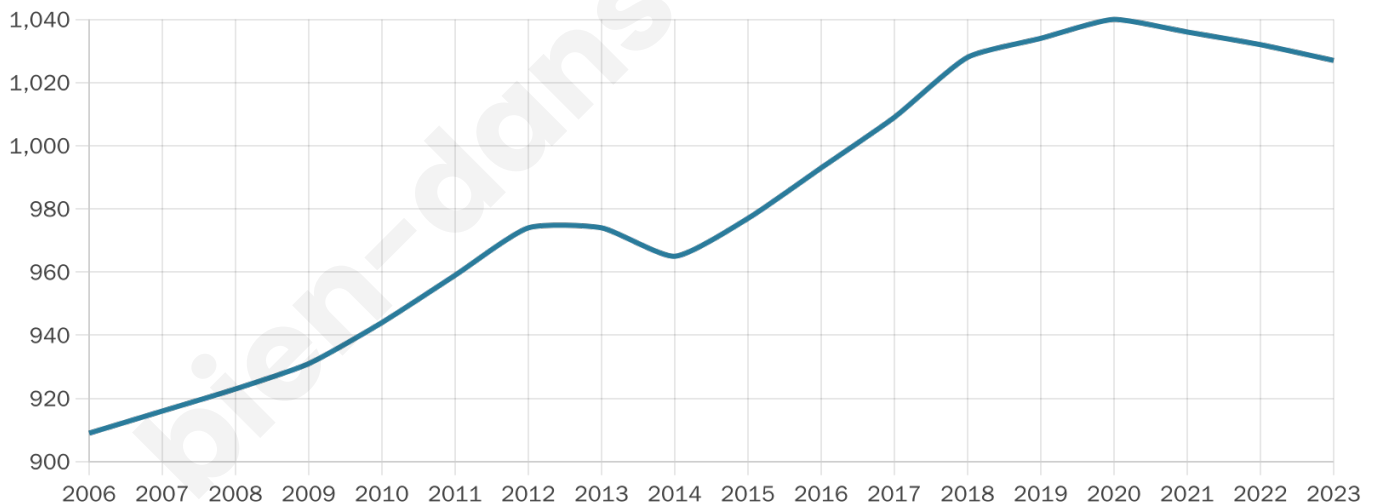

Situation géographique

i Informations clés

- **Région** : Bretagne
- **Département** : Ile-et-Vilaine
- **Code postal** : 35660
- **Superficie** : 25 km²

Statistiques sur la population

Nombre d'habitants

1 027

Age moyen

40 ans

Pop active

51.1%

Taux chômage

6%

Pop densité

41 h/km²

Revenu moyen

20 880 €/an

Evolution du nombre d'habitants

Sources : Institut national de la statistique et des études économiques (insee) selon Les dernières parutions officielles de 2024 portant sur les années 2020, 2021 et 2022.