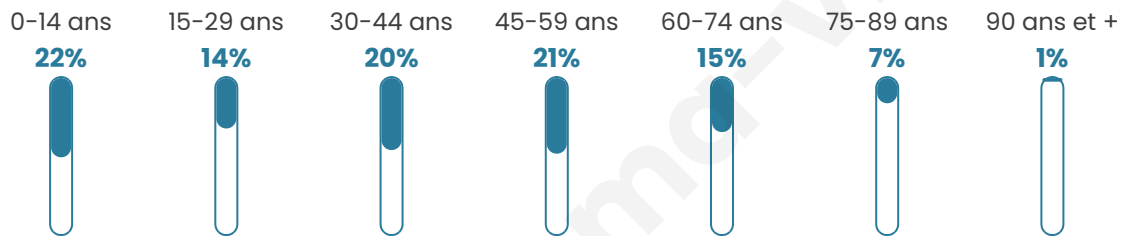

Age moyen

40 ans

Pop active

51.1%

Taux chômage

6%

Pop densité

41 h/km²

Revenu moyen

20 880 €/an

Evolution du nombre d'habitants

Sources : Institut national de la statistique et des études économiques (insee) selon Les dernières parutions officielles de 2024 portant sur les années 2020, 2021 et 2022.

Tranche d'âge

Activité professionnelle

Niveau de diplôme

Composition des ménages

Profils électoraux

Premier tour

	Emmanuel MACRON	28.40 %
	Marine LE PEN	26.10 %
	Jean-Luc MÉLENCHON	20.28 %
	Éric ZEMMOUR	4.94 %
	Yannick JADOT	4.94 %
	Jean LASSALLE	4.06 %
	Nicolas DUPONT-AIGNAN	3.00 %
	Valérie PÉCRESE	2.65 %
	Philippe POUTOU	1.76 %
	Fabien ROUSSEL	1.59 %
	Anne HIDALGO	1.41 %
	Nathalie ARTHAUD	0.88 %