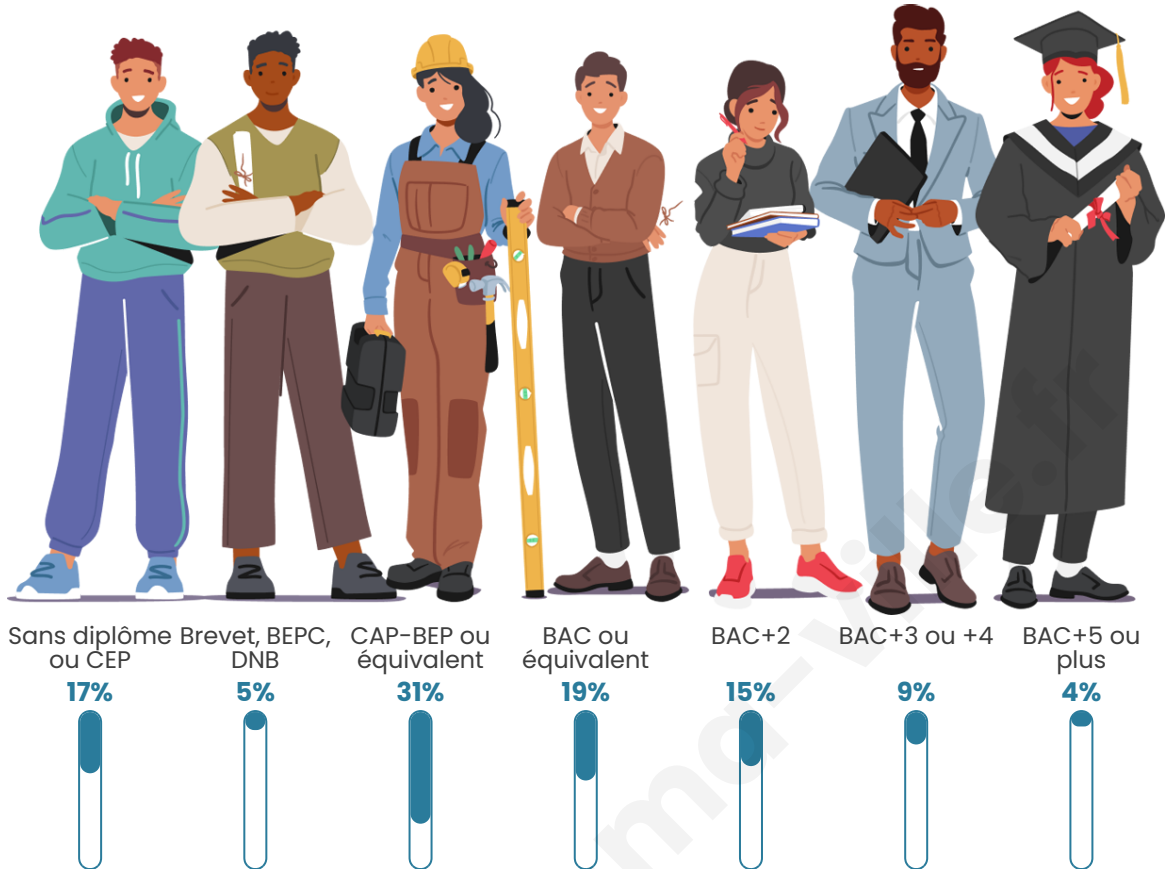

Age moyen

40 ans

Pop active

51.1%

Taux chômage

6%

Pop densité

41 h/km²

Tranche d'âge

Activité professionnelle

Niveau de diplôme

Composition des ménages

Profils électoraux

Premier tour

	Emmanuel MACRON	28.40 %
	Marine LE PEN	26.10 %
	Jean-Luc MÉLENCHON	20.28 %
	Éric ZEMMOUR	4.94 %
	Yannick JADOT	4.94 %
	Jean LASSALLE	4.06 %
	Nicolas DUPONT-AIGNAN	3.00 %
	Valérie PÉCRESE	2.65 %
	Philippe POUTOU	1.76 %
	Fabien ROUSSEL	1.59 %
	Anne HIDALGO	1.41 %
	Nathalie ARTHAUD	0.88 %