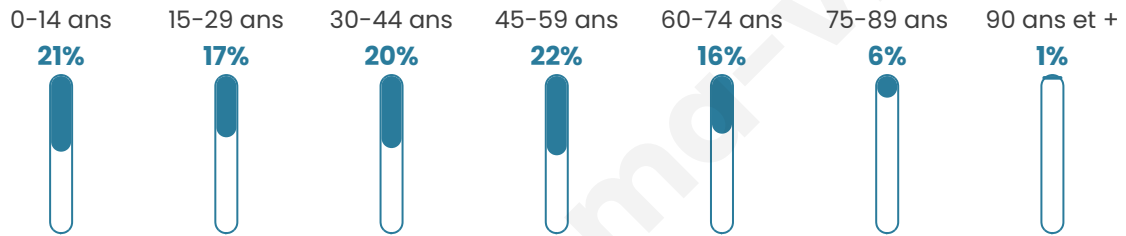

# Statistiques sur la population

Nombre d'habitants

**1 928**

Age moyen

**39 ans**

Pop active

**51.6%**

Taux chômage

**8.6%**

Pop densité

**96 h/km<sup>2</sup>**

Revenu moyen

**24 910 €/an**

## Evolution du nombre d'habitants

Sources : Institut national de la statistique et des études économiques (insee) selon Les dernières parutions officielles de 2024 portant sur les années 2020, 2021 et 2022.

## Tranche d'âge