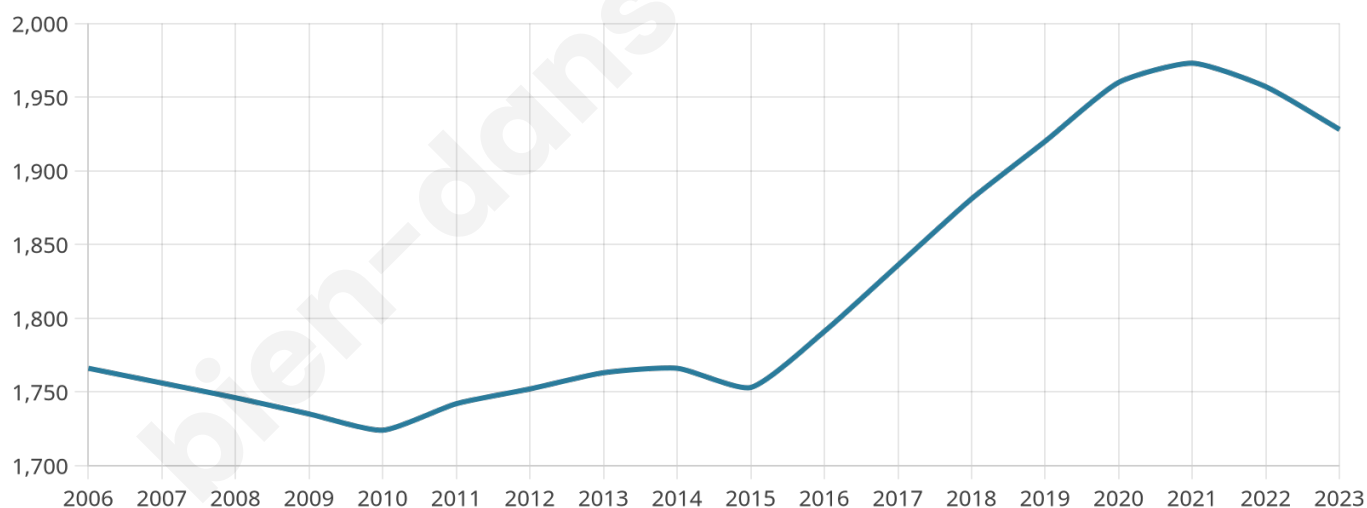

# Statistiques sur la population

Nombre d'habitants

**1 928**

Age moyen

**39 ans**

Pop active

**51.6%**

Taux chômage

**8.6%**

Pop densité

**96 h/km<sup>2</sup>**

Revenu moyen

**24 910 €/an**

## Evolution du nombre d'habitants

Sources : Institut national de la statistique et des études économiques (insee) selon Les dernières parutions officielles de 2024 portant sur les années 2020, 2021 et 2022.