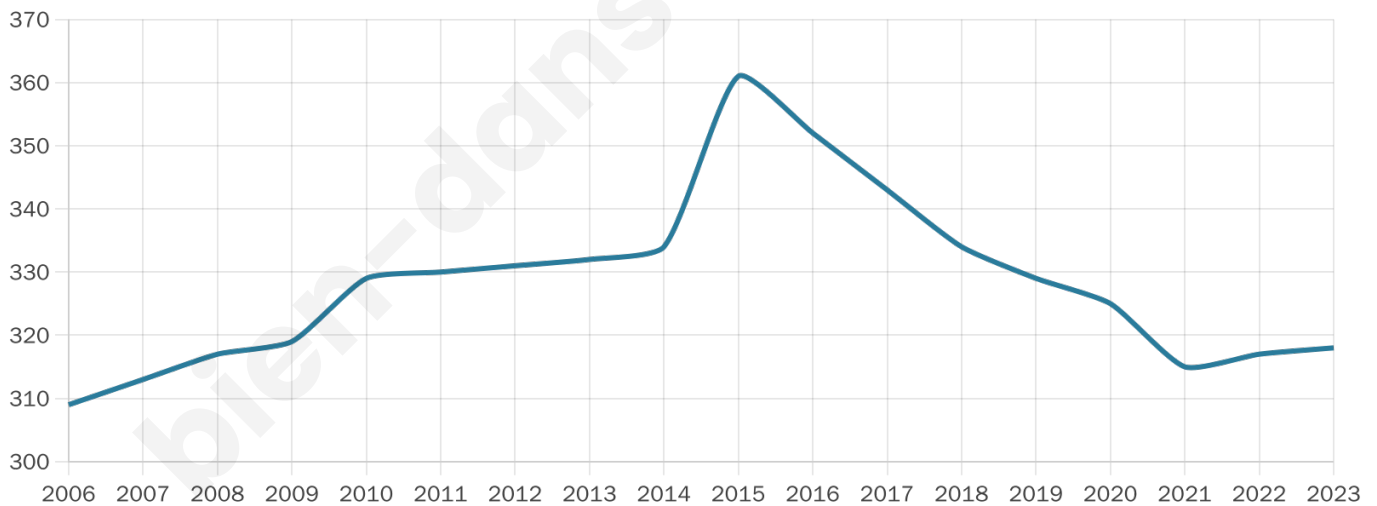

318

Age moyen

48 ans

Pop active

40.9%

Taux chômage

9.1%

Pop densité

20 h/km²

Revenu moyen

22 310 €/an

Evolution du nombre d'habitants

Sources : Institut national de la statistique et des études économiques (insee) selon Les dernières parutions officielles de 2024 portant sur les années 2020, 2021 et 2022.