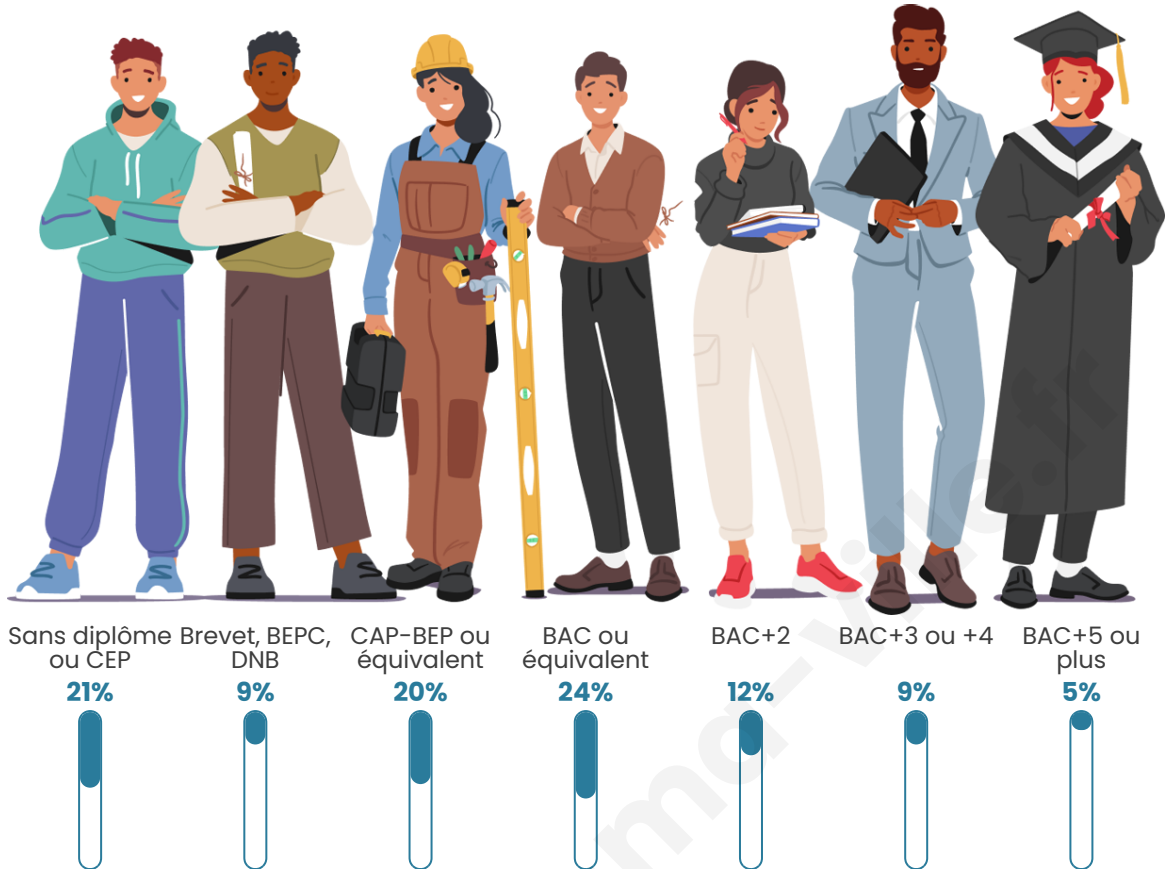

Tranche d'âge

Activité professionnelle

Niveau de diplôme

Composition des ménages

Profils électoraux

Premier tour

	Marine LE PEN	22.86 %
	Emmanuel MACRON	21.90 %
	Jean-Luc MÉLENCHON	19.52 %
	Jean LASSALLE	9.05 %
	Éric ZEMMOUR	7.14 %
	Valérie PÉCRESSÉ	7.14 %
	Fabien ROUSSEL	5.71 %
	Yannick JADOT	1.90 %
	Nicolas DUPONT-AIGNAN	1.90 %
	Anne HIDALGO	1.43 %
	Philippe POUTOU	0.95 %
	Nathalie ARTHAUD	0.48 %