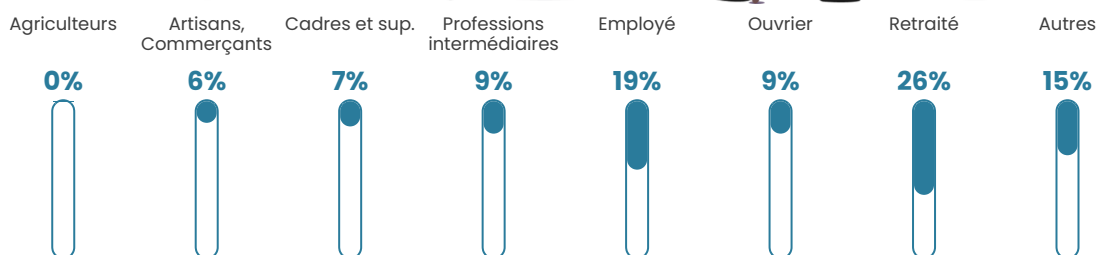

20 h/km²

Revenu moyen

22 310 €/an

Evolution du nombre d'habitants

Sources : Institut national de la statistique et des études économiques (insee) selon Les dernières parutions officielles de 2024 portant sur les années 2020, 2021 et 2022.

Tranche d'âge

Activité professionnelle

Niveau de diplôme

Composition des ménages

Profils électoraux

Premier tour

	Marine LE PEN	22.86 %
	Emmanuel MACRON	21.90 %
	Jean-Luc MÉLENCHON	19.52 %
	Jean LASSALLE	9.05 %
	Éric ZEMMOUR	7.14 %
	Valérie PÉCRESSÉ	7.14 %
	Fabien ROUSSEL	5.71 %
	Yannick JADOT	1.90 %
	Nicolas DUPONT-AIGNAN	1.90 %
	Anne HIDALGO	1.43 %
	Philippe POUTOU	0.95 %
	Nathalie ARTHAUD	0.48 %