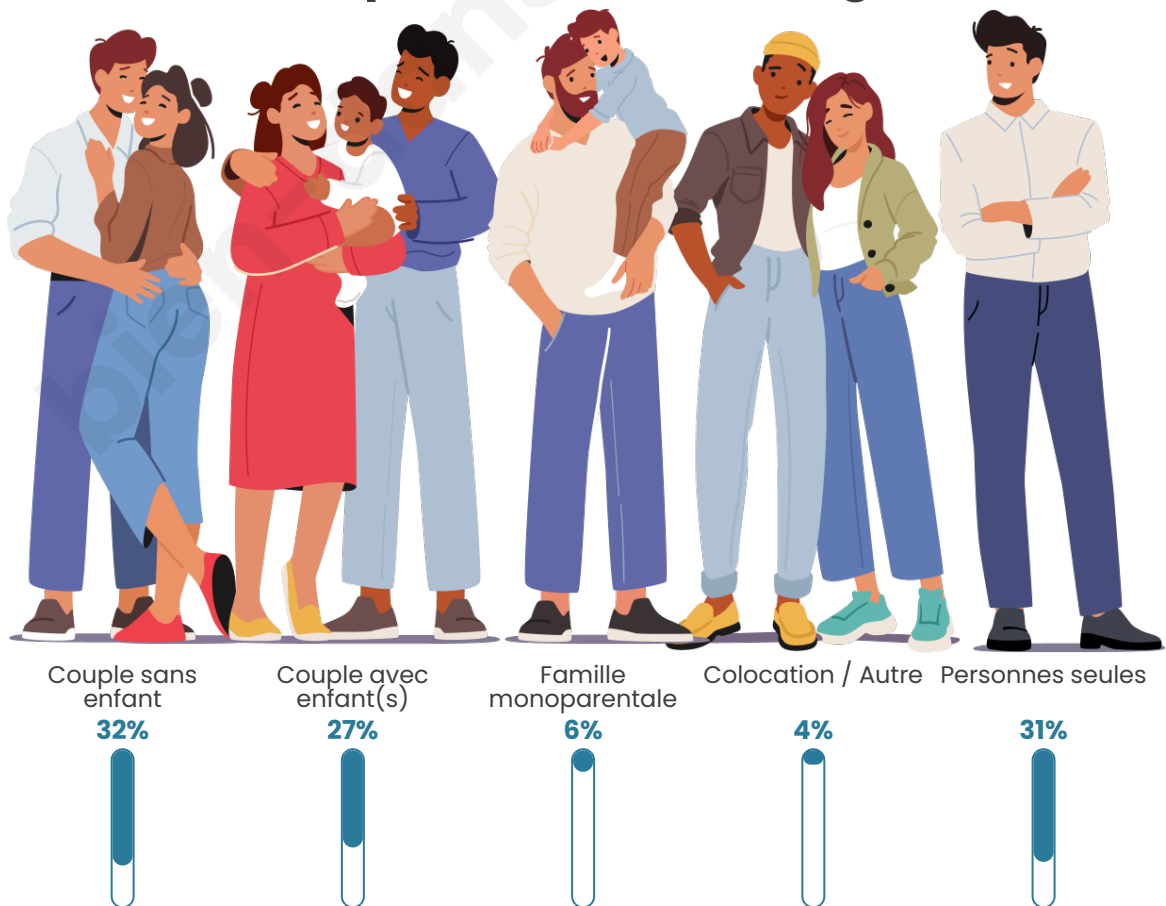

Tranche d'âge

Activité professionnelle

Niveau de diplôme

Composition des ménages

Profils électoraux

Premier tour

	Marine LE PEN	22.86 %
	Emmanuel MACRON	21.90 %
	Jean-Luc MÉLENCHON	19.52 %
	Jean LASSALLE	9.05 %
	Éric ZEMMOUR	7.14 %
	Valérie PÉCRESSÉ	7.14 %
	Fabien ROUSSEL	5.71 %
	Yannick JADOT	1.90 %
	Nicolas DUPONT-AIGNAN	1.90 %
	Anne HIDALGO	1.43 %
	Philippe POUTOU	0.95 %
	Nathalie ARTHAUD	0.48 %