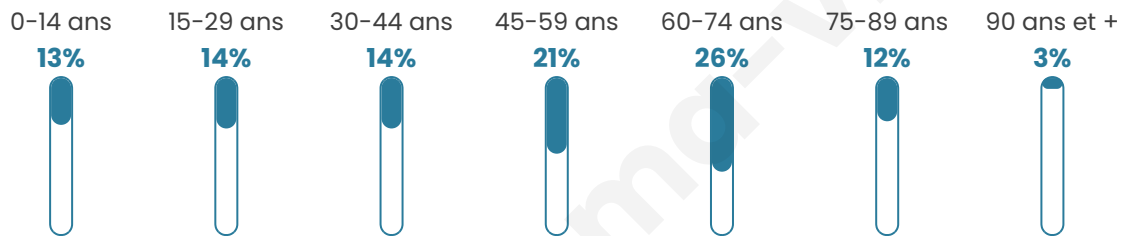

318

Age moyen

48 ans

Pop active

40.9%

Taux chômage

9.1%

Pop densité

20 h/km²

Revenu moyen

22 310 €/an

Evolution du nombre d'habitants

Sources : Institut national de la statistique et des études économiques (insee) selon Les dernières parutions officielles de 2024 portant sur les années 2020, 2021 et 2022.

Tranche d'âge

Activité professionnelle

Niveau de diplôme

Composition des ménages

Profils électoraux

Premier tour

	Marine LE PEN	22.86 %
	Emmanuel MACRON	21.90 %
	Jean-Luc MÉLENCHON	19.52 %
	Jean LASSALLE	9.05 %
	Éric ZEMMOUR	7.14 %
	Valérie PÉCRESSÉ	7.14 %
	Fabien ROUSSEL	5.71 %
	Yannick JADOT	1.90 %
	Nicolas DUPONT-AIGNAN	1.90 %
	Anne HIDALGO	1.43 %
	Philippe POUTOU	0.95 %
	Nathalie ARTHAUD	0.48 %

270 inscrits

Participation : 79.63%

Votes blancs : 2.33%

Votes nuls : 0.00%

Second tour

	Emmanuel MACRON	53,19 %
	Marine LE PEN	46,81 %

270 inscrits

Participation : 78.15%