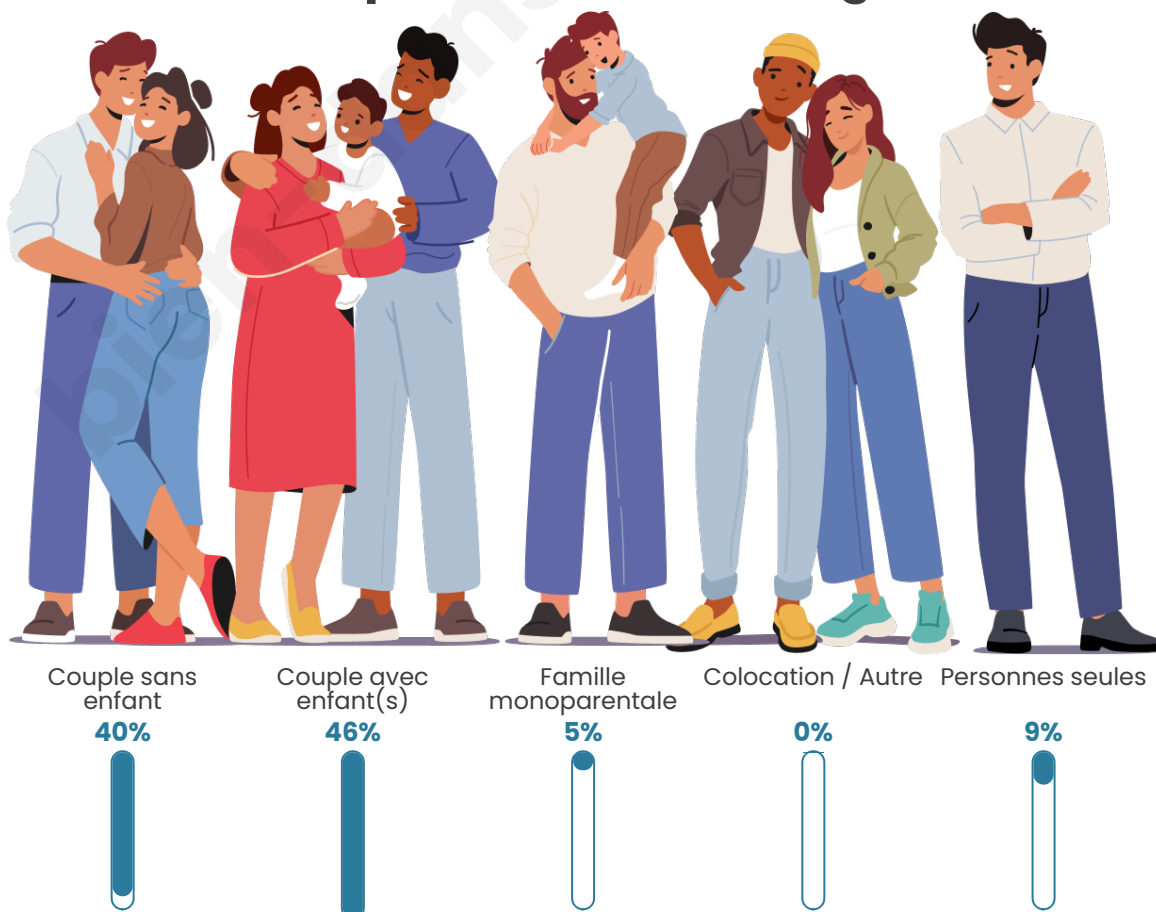

Tranche d'âge

Activité professionnelle

Niveau de diplôme

Composition des ménages

Profils électoraux

Premier tour

	Emmanuel MACRON	33.80 %
	Marine LE PEN	29.69 %
	Jean-Luc MÉLENCHON	15.30 %
	Valérie PÉCRESSÉ	3.86 %
	Jean LASSALLE	3.47 %
	Yannick JADOT	3.47 %
	Fabien ROUSSEL	3.08 %
	Éric ZEMMOUR	2.44 %
	Nicolas DUPONT- AIGNAN	2.31 %
	Anne HIDALGO	1.03 %
	Nathalie ARTHAUD	0.77 %
	Philippe POUTOU	0.77 %