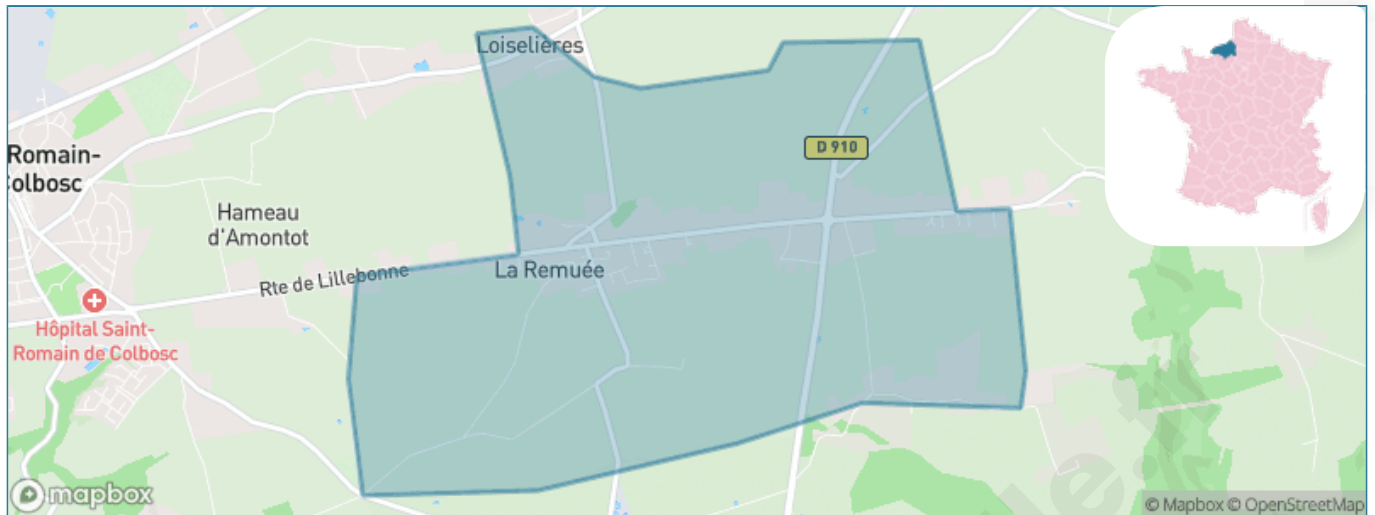

Version web

Ville de La Remuée

Présenté par

BIEN dans
ma **VILLE** 

Sommaire

Situation géographique	3
Statistiques sur la population	4
Evolution du nombre d'habitants	4
Tranche d'âge	5
0-14 ans	5
15-29 ans	5
30-44 ans	5
45-59 ans	5
60-74 ans	5
75-89 ans	5
90 ans et +	5
Activité professionnelle	5
Agriculteurs	5
Artisans, Commerçants	5
Cadres et sup.	5
Professions intermédiaires	5
Employé	5
Ouvrier	5
Retraité	5
Autres	5
Niveau de diplôme	6
Sans diplôme ou CEP	6
Brevet, BEPC, DNB	6
CAP-BEP ou équivalent	6
BAC ou équivalent	6
BAC+2	6
BAC+3 ou +4	6
BAC+5 ou plus	6
Composition des ménages	6
Couple sans enfant	6
Couple avec enfant(s)	6
Famille monoparentale	6
Colocation / Autre	6
Personnes seules	6
Profils électoraux	7
Premier tour	7
Sécurité	8
Evolution du nombre d'infractions	8
Pour comparer	9
Services à la population	10
Commerce	10
Éducation	10
Villes autour de La Remuée	12

Situation géographique

i Informations clés

- **Région** : Normandie
- **Département** : Seine-Maritime
- **Code postal** : 76430
- **Superficie** : 7 km²

Statistiques sur la population

Nombre d'habitants

1 277