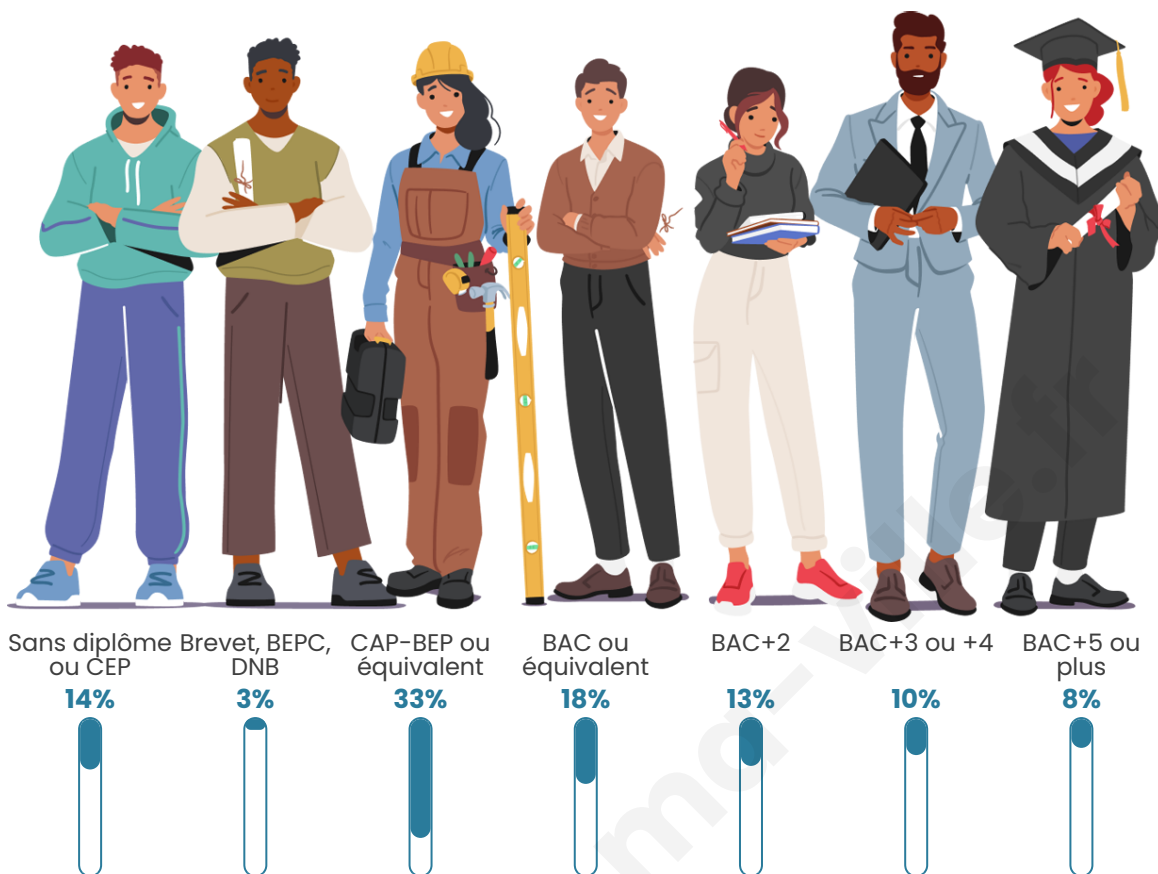

Age moyen

40 ans

Pop active

50.7%

Taux chômage

5.7%

Pop densité

182 h/km²

Tranche d'âge

Activité professionnelle

Niveau de diplôme

Composition des ménages

Profils électoraux

Premier tour

	Emmanuel MACRON	33.80 %
	Marine LE PEN	29.69 %
	Jean-Luc MÉLENCHON	15.30 %
	Valérie PÉCRESSÉ	3.86 %
	Jean LASSALLE	3.47 %
	Yannick JADOT	3.47 %
	Fabien ROUSSEL	3.08 %
	Éric ZEMMOUR	2.44 %
	Nicolas DUPONT- AIGNAN	2.31 %
	Anne HIDALGO	1.03 %
	Nathalie ARTHAUD	0.77 %
	Philippe POUTOU	0.77 %