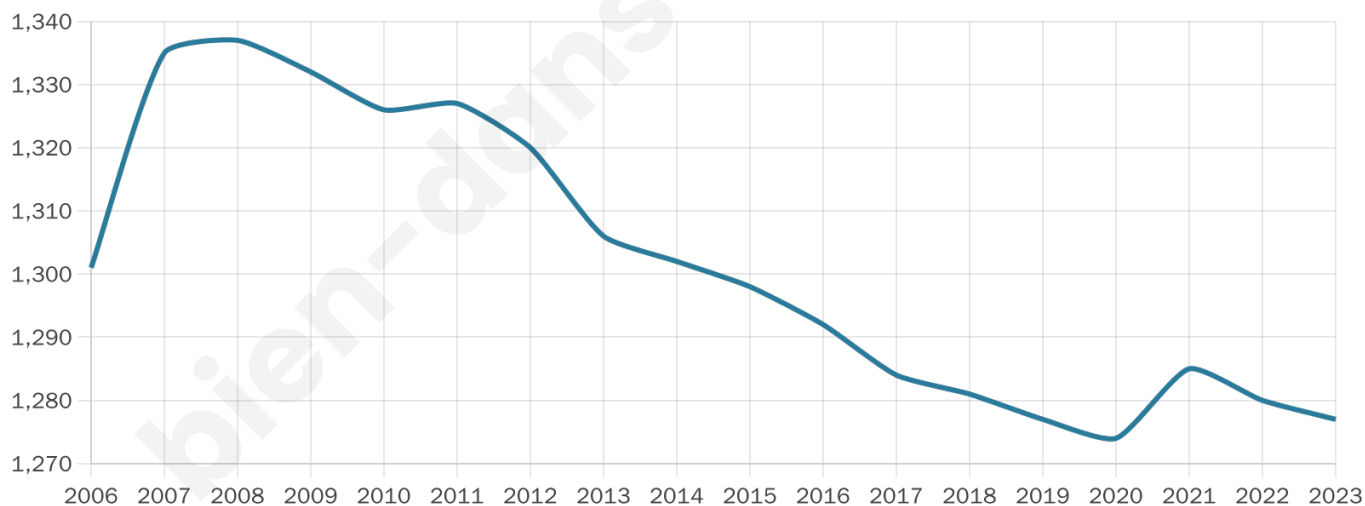

Version web

Ville de La Remuée

Présenté par

BIEN dans
ma **VILLE** 

Sommaire

Situation géographique	3
Statistiques sur la population	4
Evolution du nombre d'habitants	4
Tranche d'âge	5
0-14 ans	5
15-29 ans	5
30-44 ans	5
45-59 ans	5
60-74 ans	5
75-89 ans	5
90 ans et +	5
Activité professionnelle	5
Agriculteurs	5
Artisans, Commerçants	5
Cadres et sup.	5
Professions intermédiaires	5
Employé	5
Ouvrier	5
Retraité	5
Autres	5
Niveau de diplôme	6
Sans diplôme ou CEP	6
Brevet, BEPC, DNB	6
CAP-BEP ou équivalent	6
BAC ou équivalent	6
BAC+2	6
BAC+3 ou +4	6
BAC+5 ou plus	6
Composition des ménages	6
Couple sans enfant	6
Couple avec enfant(s)	6
Famille monoparentale	6
Colocation / Autre	6
Personnes seules	6
Profils électoraux	7
Premier tour	7
Sécurité	8
Evolution du nombre d'infractions	8
Pour comparer	9
Services à la population	10
Commerce	10
Éducation	10
Villes autour de La Remuée	12

Age moyen

40 ans

Pop active

50.7%

Taux chômage

5.7%

Pop densité

182 h/km²

Revenu moyen

27 260 €/an

Evolution du nombre d'habitants

Sources : Institut national de la statistique et des études économiques (insee) selon Les dernières parutions officielles de 2024 portant sur les années 2020, 2021 et 2022.