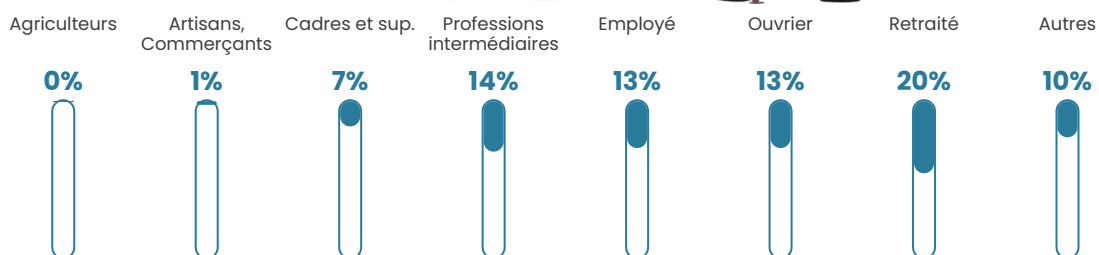

Revenu moyen

27 260 €/an

Evolution du nombre d'habitants

Sources : Institut national de la statistique et des études économiques (insee) selon Les dernières parutions officielles de 2024 portant sur les années 2020, 2021 et 2022.

Tranche d'âge

Activité professionnelle

Niveau de diplôme

Composition des ménages

Profils électoraux

Premier tour

	Emmanuel MACRON	33.80 %
	Marine LE PEN	29.69 %
	Jean-Luc MÉLENCHON	15.30 %
	Valérie PÉCRESSÉ	3.86 %
	Jean LASSALLE	3.47 %
	Yannick JADOT	3.47 %
	Fabien ROUSSEL	3.08 %
	Éric ZEMMOUR	2.44 %
	Nicolas DUPONT- AIGNAN	2.31 %
	Anne HIDALGO	1.03 %
	Nathalie ARTHAUD	0.77 %
	Philippe POUTOU	0.77 %