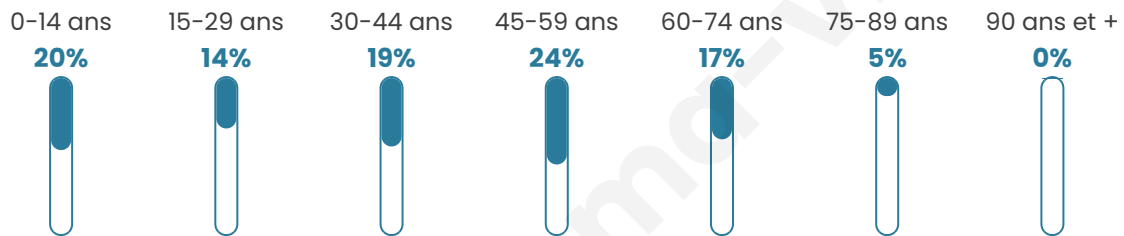

Age moyen

40 ans

Pop active

50.7%

Taux chômage

5.7%

Pop densité

182 h/km²

Revenu moyen

27 260 €/an

Evolution du nombre d'habitants

Sources : Institut national de la statistique et des études économiques (insee) selon Les dernières parutions officielles de 2024 portant sur les années 2020, 2021 et 2022.

Tranche d'âge

Activité professionnelle

Niveau de diplôme

Composition des ménages

Profils électoraux

Premier tour

	Emmanuel MACRON	33.80 %
	Marine LE PEN	29.69 %
	Jean-Luc MÉLENCHON	15.30 %
	Valérie PÉCRESSÉ	3.86 %
	Jean LASSALLE	3.47 %
	Yannick JADOT	3.47 %
	Fabien ROUSSEL	3.08 %
	Éric ZEMMOUR	2.44 %
	Nicolas DUPONT- AIGNAN	2.31 %
	Anne HIDALGO	1.03 %
	Nathalie ARTHAUD	0.77 %
	Philippe POUTOU	0.77 %

997 inscrits

Participation : 79.54%

Votes blancs : 1.13%

Votes nuls : 0.76%

Second tour

	Emmanuel MACRON	52,93 %
	Marine LE PEN	47,07 %

998 inscrits

Participation : 83.07%