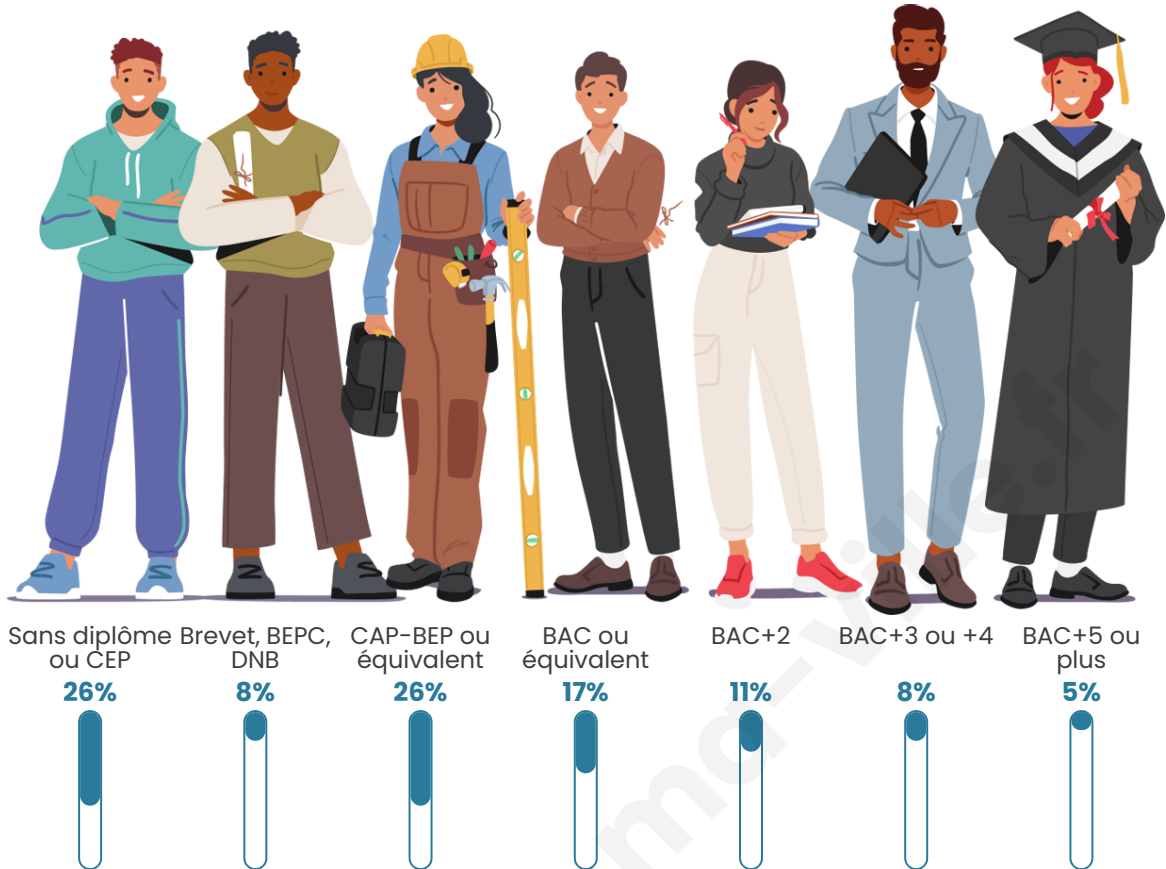

Tranche d'âge

Activité professionnelle

Niveau de diplôme

Composition des ménages

Profils électoraux

Premier tour

	Marine LE PEN	36.18 %
	Jean-Luc MÉLENCHON	23.57 %
	Emmanuel MACRON	16.13 %
	Éric ZEMMOUR	7.83 %
	Jean LASSALLE	4.46 %
	Yannick JADOT	3.92 %
	Valérie PÉCRESSE	1.88 %
	Nicolas DUPONT-AIGNAN	1.64 %
	Anne HIDALGO	1.57 %
	Fabien ROUSSEL	1.41 %
	Philippe POUTOU	0.86 %
	Nathalie ARTHAUD	0.55 %