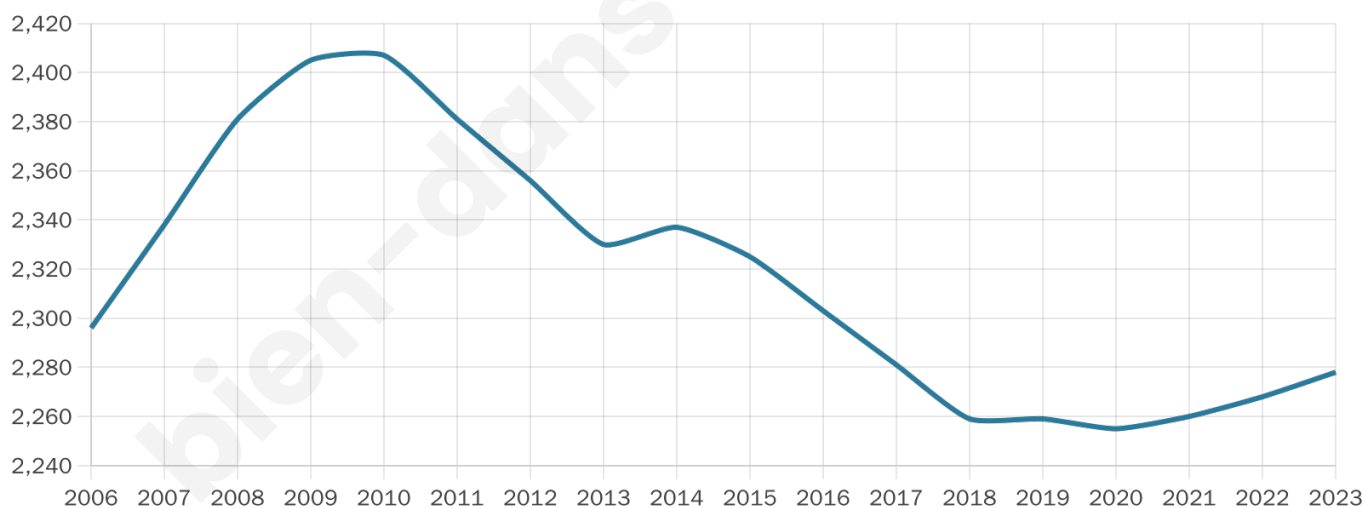

41 ans

Pop active

45.3%

Taux chômage

14.7%

Pop densité

285 h/km²

Revenu moyen

19 700 €/an

Evolution du nombre d'habitants

Sources : Institut national de la statistique et des études économiques (insee) selon Les dernières parutions officielles de 2024 portant sur les années 2020, 2021 et 2022.