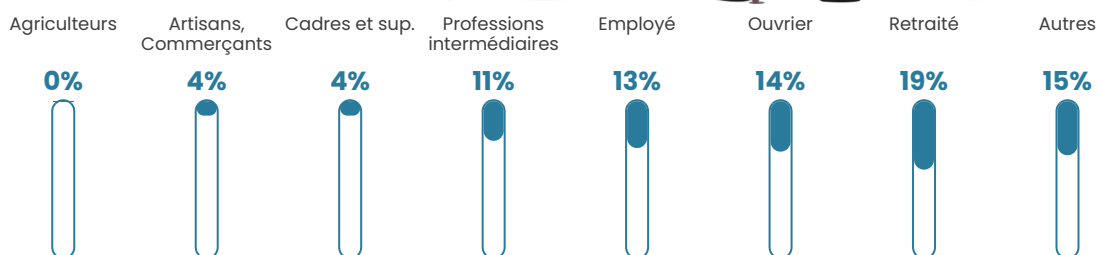

41 ans

Pop active

45.3%

Taux chômage

14.7%

Pop densité

285 h/km²

Revenu moyen

19 700 €/an

Evolution du nombre d'habitants

Sources : Institut national de la statistique et des études économiques (insee) selon Les dernières parutions officielles de 2024 portant sur les années 2020, 2021 et 2022.

Tranche d'âge

Activité professionnelle

Niveau de diplôme

Composition des ménages

Profils électoraux

Premier tour

	Marine LE PEN	36.18 %
	Jean-Luc MÉLENCHON	23.57 %
	Emmanuel MACRON	16.13 %
	Éric ZEMMOUR	7.83 %
	Jean LASSALLE	4.46 %
	Yannick JADOT	3.92 %
	Valérie PÉCRESSE	1.88 %
	Nicolas DUPONT-AIGNAN	1.64 %
	Anne HIDALGO	1.57 %
	Fabien ROUSSEL	1.41 %
	Philippe POUTOU	0.86 %
	Nathalie ARTHAUD	0.55 %