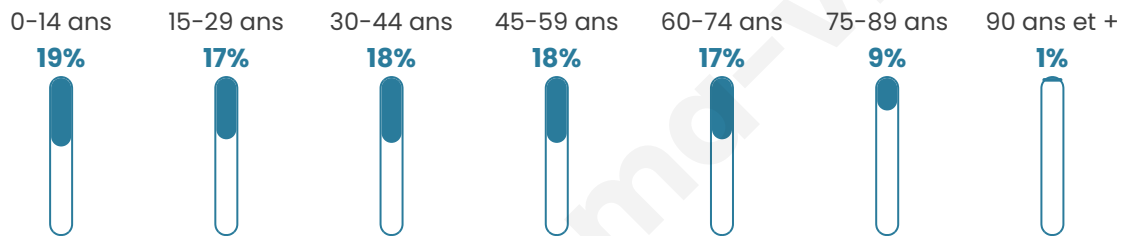

Version web

Ville de Remoulins

Présenté par

BIEN dans
ma **VILLE** 

Sommaire

Situation géographique	3
Statistiques sur la population	4
Evolution du nombre d'habitants	4
Tranche d'âge	5
0-14 ans	5
15-29 ans	5
30-44 ans	5
45-59 ans	5
60-74 ans	5
75-89 ans	5
90 ans et +	5
Activité professionnelle	5
Agriculteurs	5
Artisans, Commerçants	5
Cadres et sup.	5
Professions intermédiaires	5
Employé	5
Ouvrier	5
Retraité	5
Autres	5
Niveau de diplôme	6
Sans diplôme ou CEP	6
Brevet, BEPC, DNB	6
CAP-BEP ou équivalent	6
BAC ou équivalent	6
BAC+2	6
BAC+3 ou +4	6
BAC+5 ou plus	6
Composition des ménages	6
Couple sans enfant	6
Couple avec enfant(s)	6
Famille monoparentale	6
Colocation / Autre	6
Personnes seules	6
Profil électoraux	7
Premier tour	7
Sécurité	8
Evolution du nombre d'infractions	8
Pour comparer	9
Services à la population	10
Commerce	10
Éducation	10
Villes autour de Remoulins	11
Avis sur la ville de Remoulins	12
Moyenne par critère	12
Villes autour de Remoulins	12
Répartition des avis par note	12
Répartition des avis par note	12

41 ans

Pop active

45.3%

Taux chômage

14.7%

Pop densité

285 h/km²

Revenu moyen

19 700 €/an

Evolution du nombre d'habitants

Sources : Institut national de la statistique et des études économiques (insee) selon Les dernières parutions officielles de 2024 portant sur les années 2020, 2021 et 2022.

Tranche d'âge

Activité professionnelle

Niveau de diplôme

Composition des ménages

Profils électoraux

Premier tour

	Marine LE PEN	36.18 %
	Jean-Luc MÉLENCHON	23.57 %
	Emmanuel MACRON	16.13 %
	Éric ZEMMOUR	7.83 %
	Jean LASSALLE	4.46 %
	Yannick JADOT	3.92 %
	Valérie PÉCRESSE	1.88 %
	Nicolas DUPONT-AIGNAN	1.64 %
	Anne HIDALGO	1.57 %
	Fabien ROUSSEL	1.41 %
	Philippe POUTOU	0.86 %
	Nathalie ARTHAUD	0.55 %