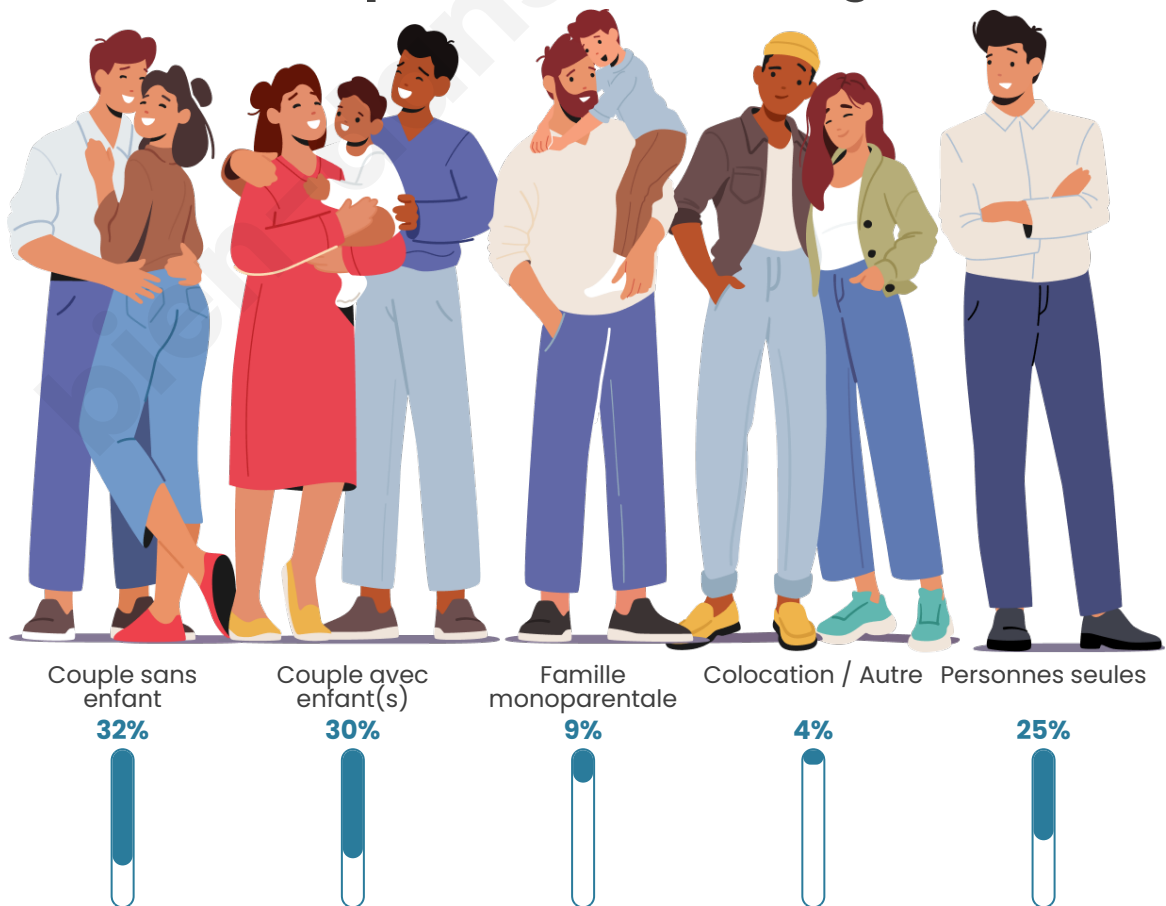

Tranche d'âge

Activité professionnelle

Niveau de diplôme

Composition des ménages

Profils électoraux

Premier tour

	Marine LE PEN	36.18 %
	Jean-Luc MÉLENCHON	23.57 %
	Emmanuel MACRON	16.13 %
	Éric ZEMMOUR	7.83 %
	Jean LASSALLE	4.46 %
	Yannick JADOT	3.92 %
	Valérie PÉCRESSE	1.88 %
	Nicolas DUPONT-AIGNAN	1.64 %
	Anne HIDALGO	1.57 %
	Fabien ROUSSEL	1.41 %
	Philippe POUTOU	0.86 %
	Nathalie ARTHAUD	0.55 %