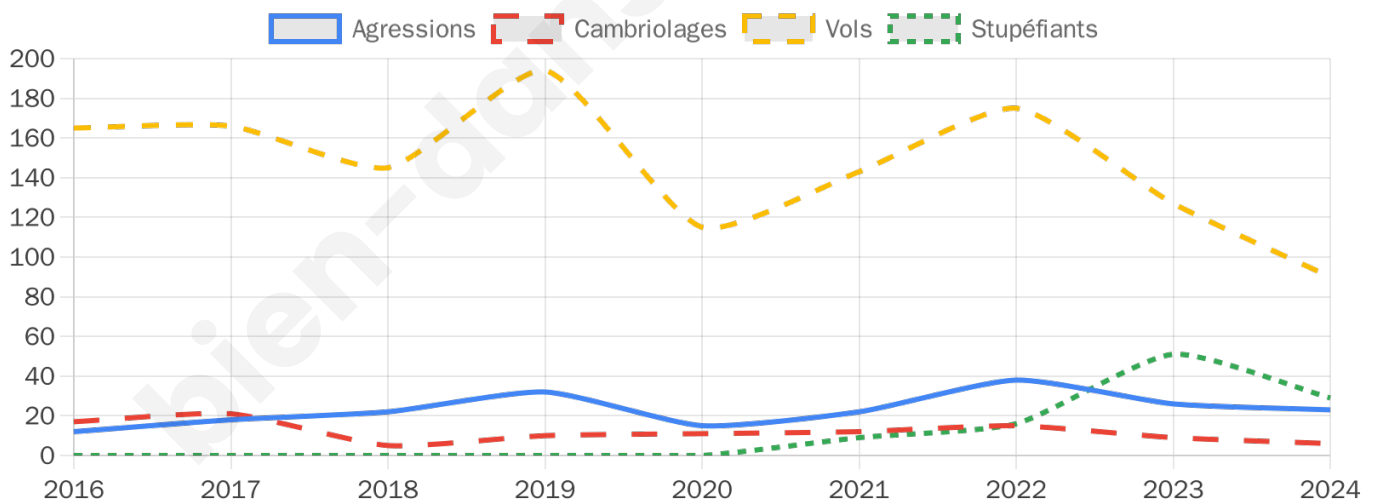

Second tour

	Emmanuel MACRON	38,47 %
	Marine LE PEN	61,53 %

1 787 inscrits

Participation : 71.46%

Votes blancs : 7.13%

Votes nuls : 1.88%

1 787 inscrits

Participation : 73.31%

Votes blancs : 0.15%

Votes nuls : 2.37%

Sécurité

Agressions physiques / sexuelles

23

Cambriolages

6

Vols / dégradations

90

Stupéfiants

29

Evolution du nombre d'infractions

Pour comparer

(en proportion du nombre d'habitants)

Sources : Bases statistiques communale, départementale et régionale de la délinquance enregistrée par la police et la gendarmerie nationales selon les dernières parutions officielles de 2025 portant sur l'année 2024 ([data.gouv](https://data.gouv.fr)).