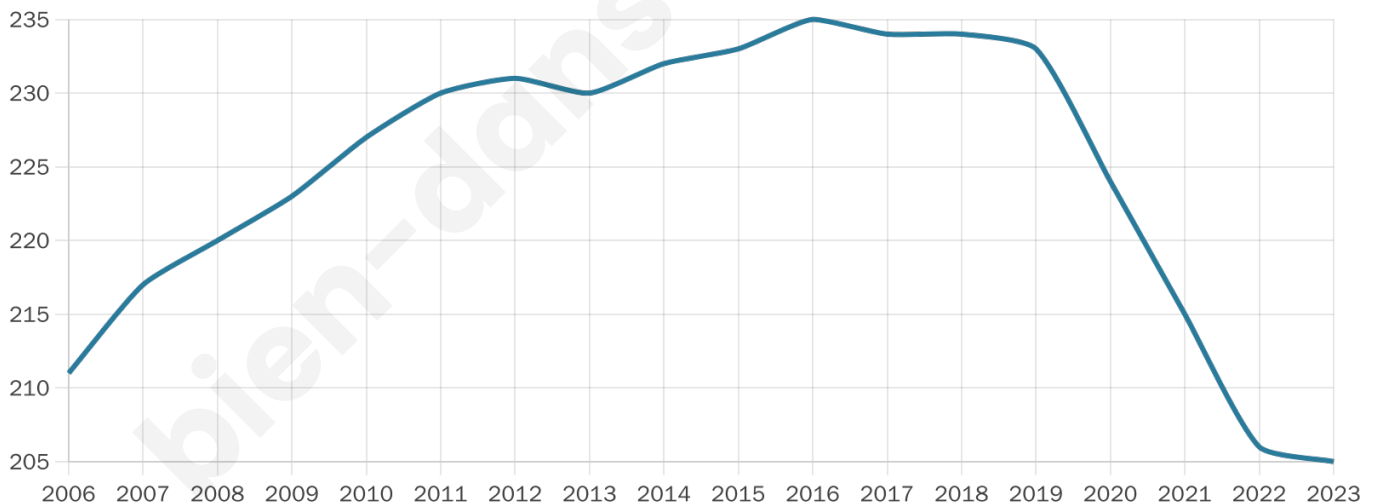

# Statistiques sur la population

Nombre d'habitants

**205**

Age moyen

**47 ans**

Pop active

**51.7%**

Taux chômage

**3.8%**

Pop densité

**23 h/km<sup>2</sup>**

Revenu moyen

**23 670 €/an**

## Evolution du nombre d'habitants

Sources : Institut national de la statistique et des études économiques (insee) selon Les dernières parutions officielles de 2024 portant sur les années 2020, 2021 et 2022.