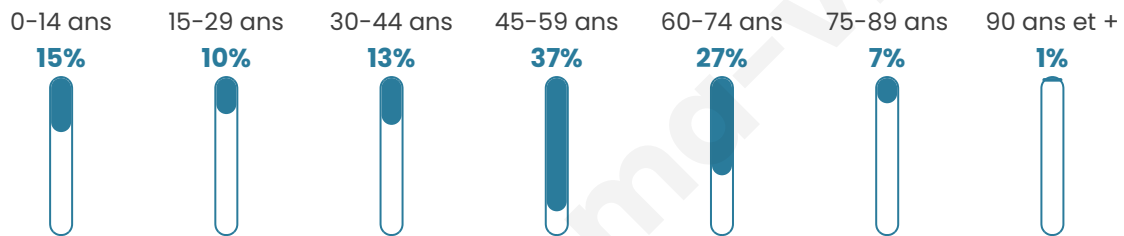

# Statistiques sur la population

Nombre d'habitants

**205**

Age moyen

**47 ans**

Pop active

**51.7%**

Taux chômage

**3.8%**

Pop densité

**23 h/km<sup>2</sup>**

Revenu moyen

**23 670 €/an**

## Evolution du nombre d'habitants

Sources : Institut national de la statistique et des études économiques (insee) selon Les dernières parutions officielles de 2024 portant sur les années 2020, 2021 et 2022.

## Tranche d'âge