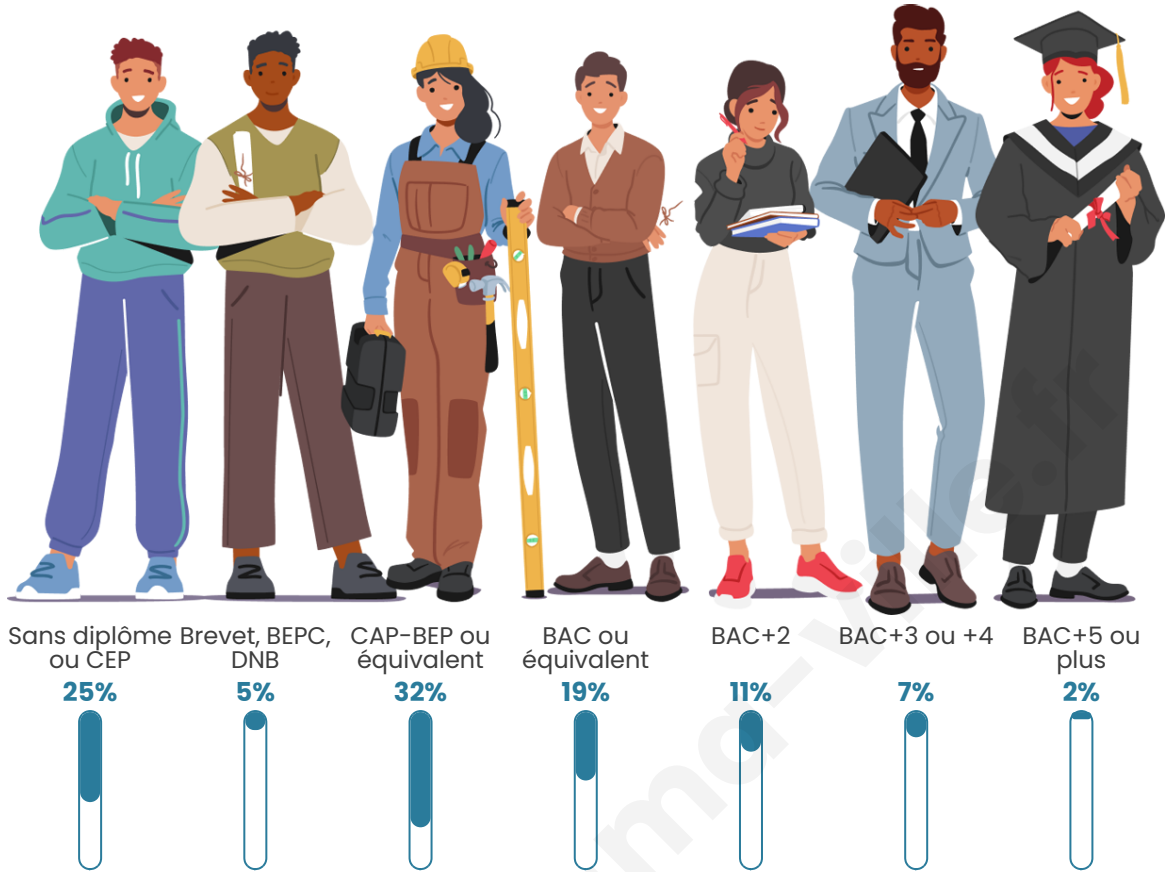

Tranche d'âge

Activité professionnelle

Niveau de diplôme

Composition des ménages

Profils électoraux

Premier tour

	Marine LE PEN	31.11 %
	Jean-Luc MÉLENCHON	19.05 %
	Emmanuel MACRON	18.10 %
	Valérie PÉCRESSÉ	7.62 %
	Jean LASSALLE	6.35 %
	Yannick JADOT	5.08 %
	Nicolas DUPONT-AIGNAN	4.13 %
	Éric ZEMMOUR	2.86 %
	Fabien ROUSSEL	2.22 %
	Philippe POUTOU	1.90 %
	Anne HIDALGO	1.27 %
	Nathalie ARTHAUD	0.32 %