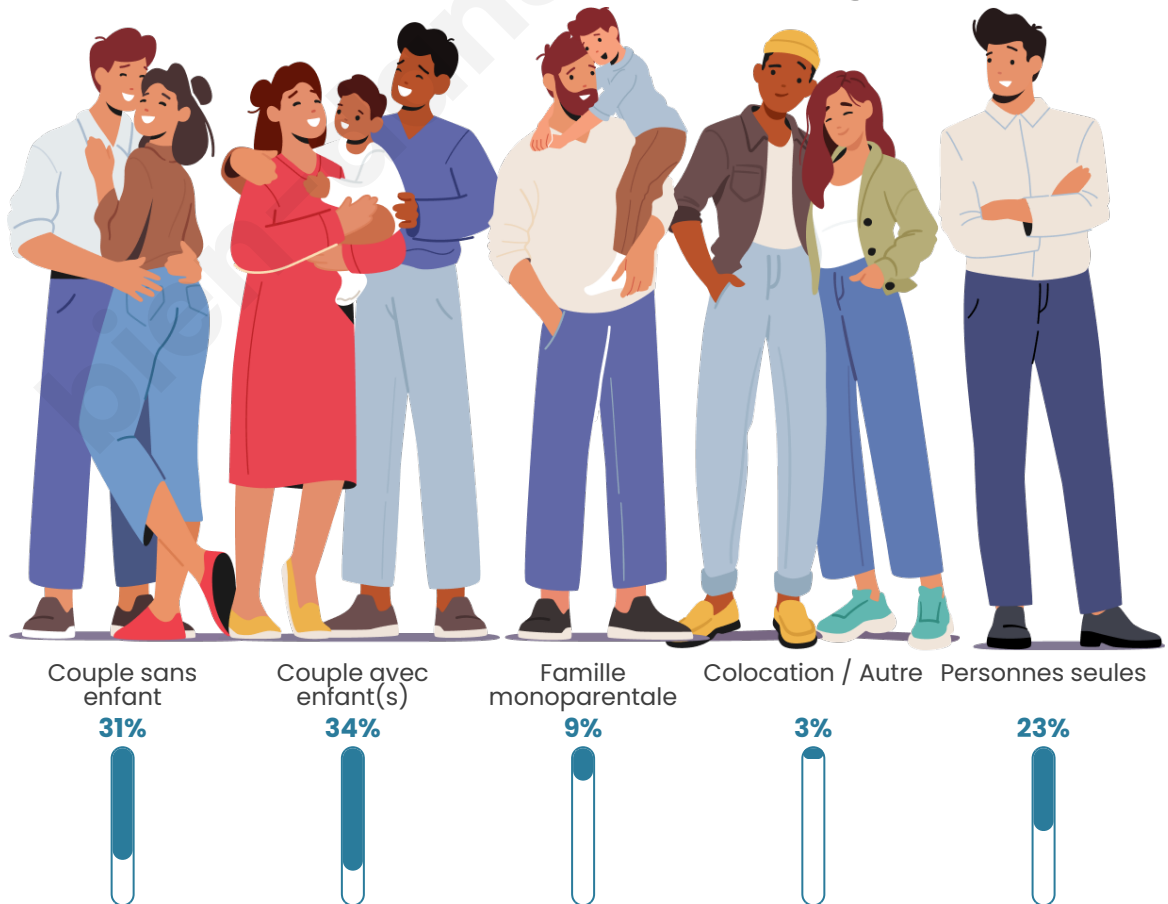

Tranche d'âge

Activité professionnelle

Niveau de diplôme

Composition des ménages

Profils électoraux

Premier tour

	Marine LE PEN	31.11 %
	Jean-Luc MÉLENCHON	19.05 %
	Emmanuel MACRON	18.10 %
	Valérie PÉCRESSÉ	7.62 %
	Jean LASSALLE	6.35 %
	Yannick JADOT	5.08 %
	Nicolas DUPONT-AIGNAN	4.13 %
	Éric ZEMMOUR	2.86 %
	Fabien ROUSSEL	2.22 %
	Philippe POUTOU	1.90 %
	Anne HIDALGO	1.27 %
	Nathalie ARTHAUD	0.32 %