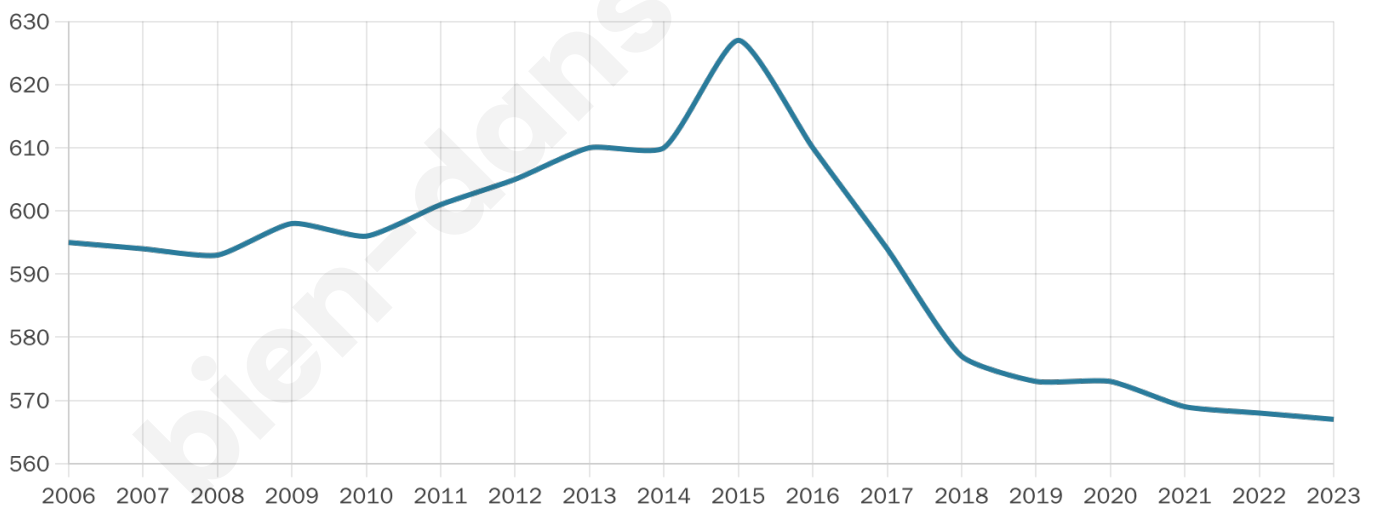

41 ans

Pop active

47.8%

Taux chômage

6.9%

Pop densité

41 h/km²

Revenu moyen

22 160 €/an

Evolution du nombre d'habitants

Sources : Institut national de la statistique et des études économiques (insee) selon Les dernières parutions officielles de 2024 portant sur les années 2020, 2021 et 2022.