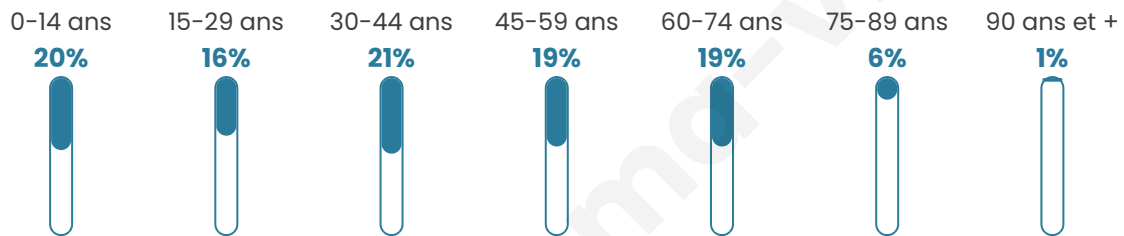

41 ans

Pop active

47.8%

Taux chômage

6.9%

Pop densité

41 h/km²

Revenu moyen

22 160 €/an

Evolution du nombre d'habitants

Sources : Institut national de la statistique et des études économiques (insee) selon Les dernières parutions officielles de 2024 portant sur les années 2020, 2021 et 2022.

Tranche d'âge

Activité professionnelle

Niveau de diplôme

Composition des ménages

Profils électoraux

Premier tour

	Marine LE PEN	31.11 %
	Jean-Luc MÉLENCHON	19.05 %
	Emmanuel MACRON	18.10 %
	Valérie PÉCRESSÉ	7.62 %
	Jean LASSALLE	6.35 %
	Yannick JADOT	5.08 %
	Nicolas DUPONT-AIGNAN	4.13 %
	Éric ZEMMOUR	2.86 %
	Fabien ROUSSEL	2.22 %
	Philippe POUTOU	1.90 %
	Anne HIDALGO	1.27 %
	Nathalie ARTHAUD	0.32 %