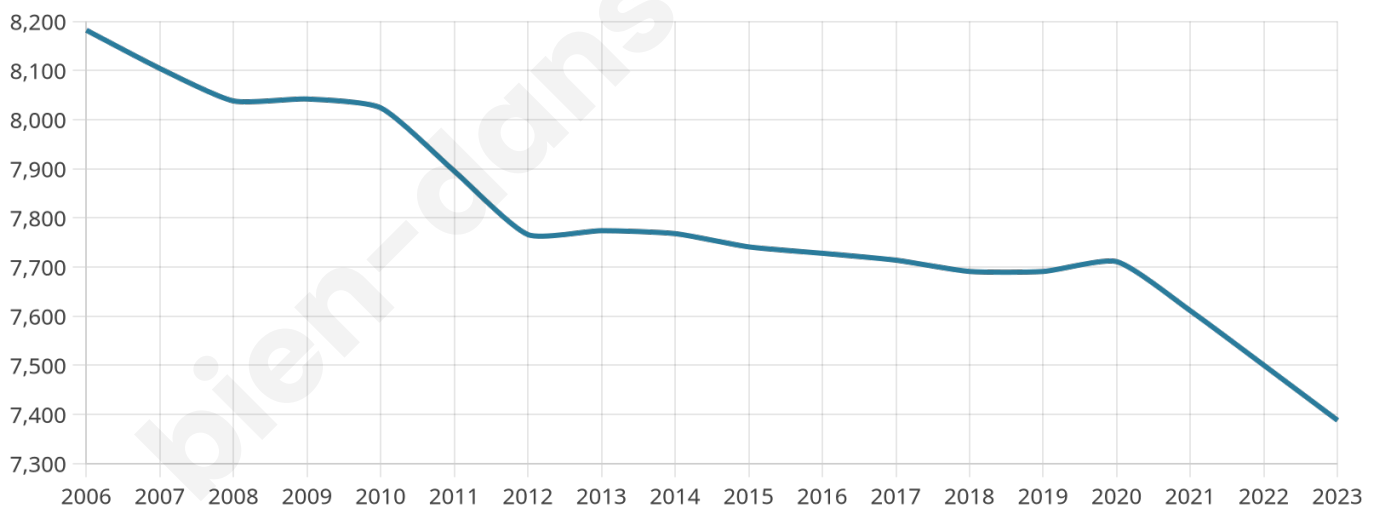

# Statistiques sur la population

Nombre d'habitants

**7 388**

Age moyen

**46 ans**

Pop active

**43.2%**

Taux chômage

**10%**

Pop densité

**410 h/km<sup>2</sup>**

Revenu moyen

**20 340 €/an**

## Evolution du nombre d'habitants

Sources : Institut national de la statistique et des études économiques (insee) selon Les dernières parutions officielles de 2024 portant sur les années 2020, 2021 et 2022.