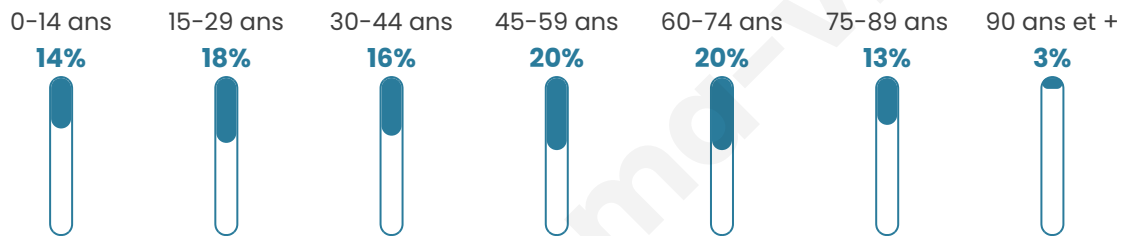

# Statistiques sur la population

Nombre d'habitants

**7 388**

Age moyen

**46 ans**

Pop active

**43.2%**

Taux chômage

**10%**

Pop densité

**410 h/km<sup>2</sup>**

Revenu moyen

**20 340 €/an**

## Evolution du nombre d'habitants

Sources : Institut national de la statistique et des études économiques (insee) selon Les dernières parutions officielles de 2024 portant sur les années 2020, 2021 et 2022.

## Tranche d'âge