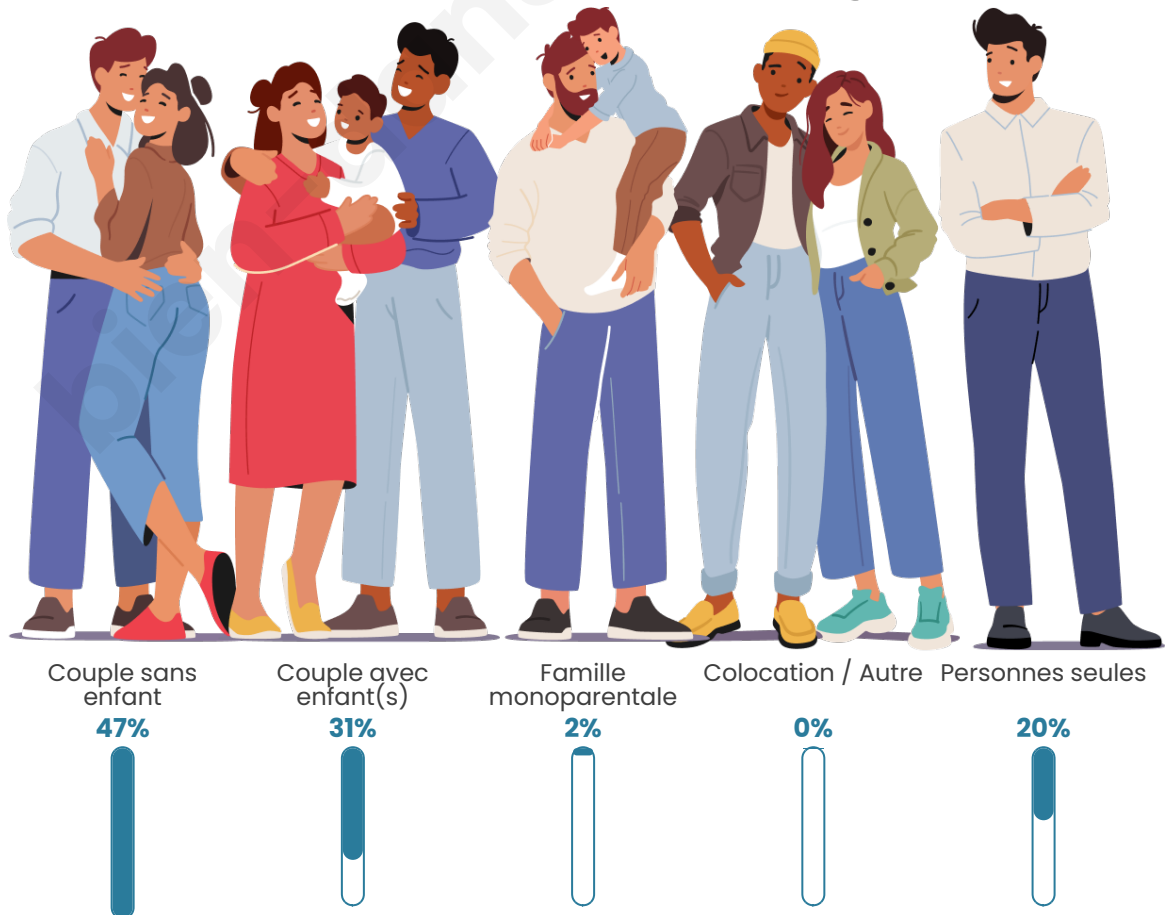

Tranche d'âge

Activité professionnelle

Niveau de diplôme

Composition des ménages

Profils électoraux

Premier tour

	Marine LE PEN	35.59 %
	Emmanuel MACRON	27.48 %
	Jean-Luc MÉLENCHON	13.96 %
	Éric ZEMMOUR	6.31 %
	Jean LASSALLE	4.95 %
	Yannick JADOT	3.15 %
	Nicolas DUPONT-AIGNAN	3.15 %
	Fabien ROUSSEL	2.25 %
	Anne HIDALGO	1.35 %
	Valérie PÉCRESSÉ	0.90 %
	Nathalie ARTHAUD	0.45 %
	Philippe POUTOU	0.45 %