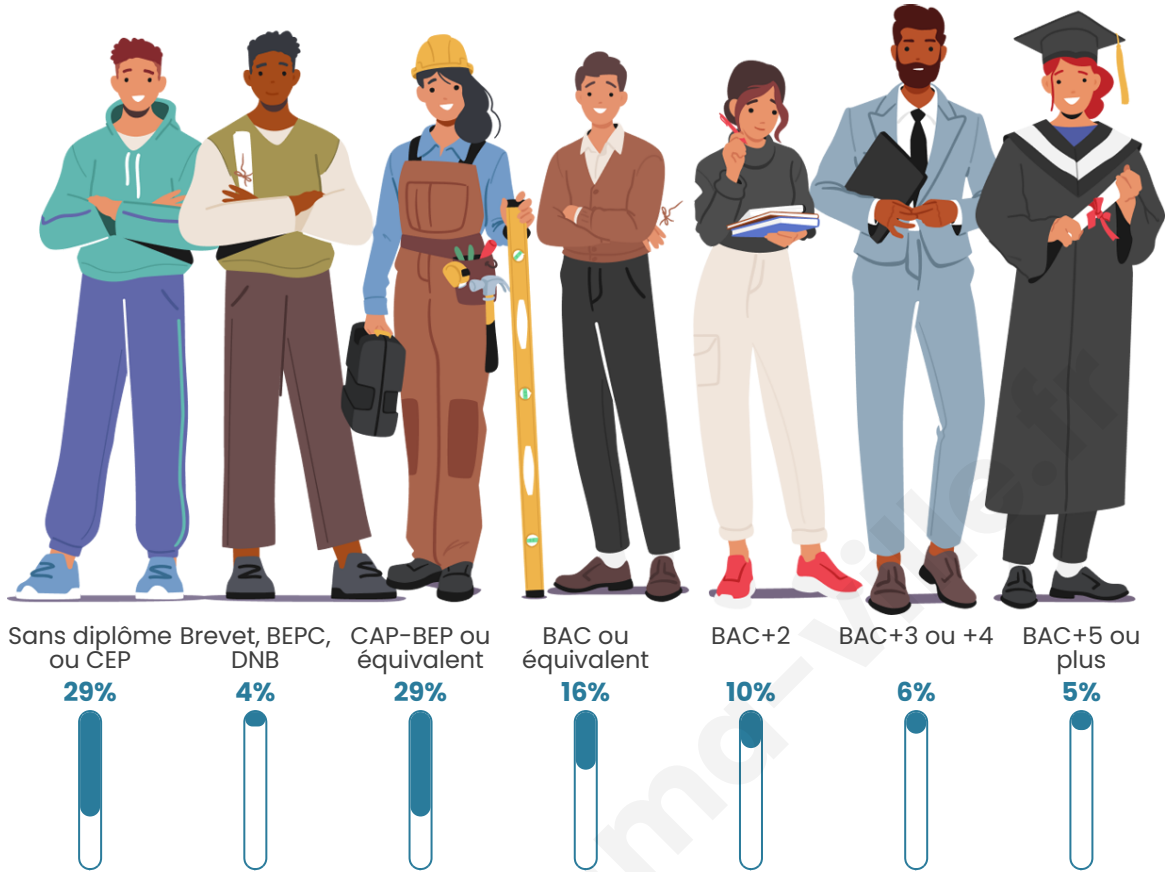

Tranche d'âge

Activité professionnelle

Niveau de diplôme

Composition des ménages

Profils électoraux

Premier tour

	Marine LE PEN	35.59 %
	Emmanuel MACRON	27.48 %
	Jean-Luc MÉLENCHON	13.96 %
	Éric ZEMMOUR	6.31 %
	Jean LASSALLE	4.95 %
	Yannick JADOT	3.15 %
	Nicolas DUPONT-AIGNAN	3.15 %
	Fabien ROUSSEL	2.25 %
	Anne HIDALGO	1.35 %
	Valérie PÉCRESSÉ	0.90 %
	Nathalie ARTHAUD	0.45 %
	Philippe POUTOU	0.45 %