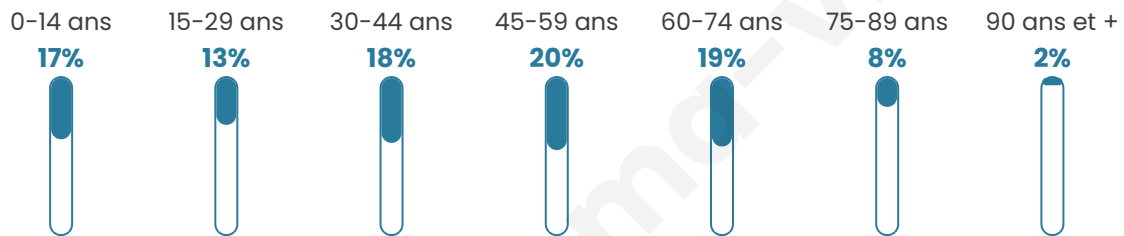

Version web

Ville de Réminiac

Présenté par

BIEN dans
ma **VILLE** 

Sommaire

Situation géographique	3
Statistiques sur la population	4
Evolution du nombre d'habitants	4
Tranche d'âge	5
0-14 ans	5
15-29 ans	5
30-44 ans	5
45-59 ans	5
60-74 ans	5
75-89 ans	5
90 ans et +	5
Activité professionnelle	5
Agriculteurs	5
Artisans, Commerçants	5
Cadres et sup.	5
Professions intermédiaires	5
Employé	5
Ouvrier	5
Retraité	5
Autres	5
Niveau de diplôme	6
Sans diplôme ou CEP	6
Brevet, BEPC, DNB	6
CAP-BEP ou équivalent	6
BAC ou équivalent	6
BAC+2	6
BAC+3 ou +4	6
BAC+5 ou plus	6
Composition des ménages	6
Couple sans enfant	6
Couple avec enfant(s)	6
Famille monoparentale	6
Colocation / Autre	6
Personnes seules	6
Profils électoraux	7
Premier tour	7
Sécurité	8
Evolution du nombre d'infractions	8
Pour comparer	9
Services à la population	10
Commerce	10
Éducation	10
Villes autour de Réminiac	11

Situation géographique

i Informations clés

- **Région :** Bretagne
- **Département :** Morbihan
- **Code postal :** 56140
- **Superficie :** 12 km²

Statistiques sur la population

Nombre d'habitants

438

Age moyen

43 ans

Pop active

45.4%

Taux chômage

5.7%

Pop densité

37 h/km²

Revenu moyen

Tranche d'âge

Activité professionnelle

Niveau de diplôme

Composition des ménages

Profils électoraux

Premier tour

	Marine LE PEN	35.59 %
	Emmanuel MACRON	27.48 %
	Jean-Luc MÉLENCHON	13.96 %
	Éric ZEMMOUR	6.31 %
	Jean LASSALLE	4.95 %
	Yannick JADOT	3.15 %
	Nicolas DUPONT-AIGNAN	3.15 %
	Fabien ROUSSEL	2.25 %
	Anne HIDALGO	1.35 %
	Valérie PÉCRESSÉ	0.90 %
	Nathalie ARTHAUD	0.45 %
	Philippe POUTOU	0.45 %