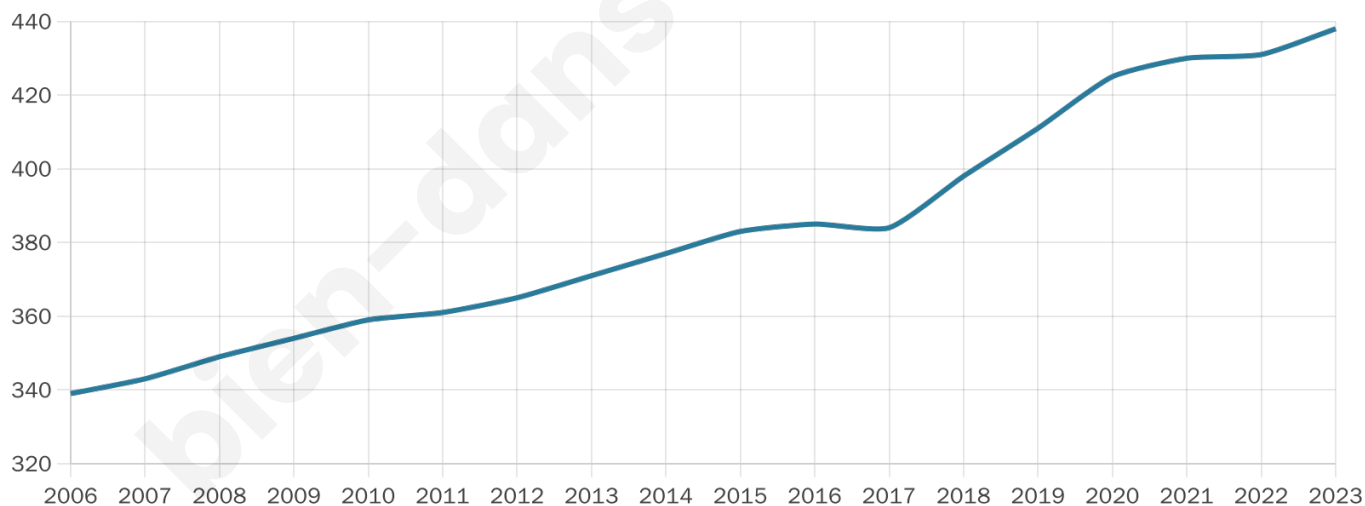

Version web

Ville de Réminiac

Présenté par

BIEN dans
ma **VILLE** 

Sommaire

Situation géographique	3
Statistiques sur la population	4
Evolution du nombre d'habitants	4
Tranche d'âge	5
0-14 ans	5
15-29 ans	5
30-44 ans	5
45-59 ans	5
60-74 ans	5
75-89 ans	5
90 ans et +	5
Activité professionnelle	5
Agriculteurs	5
Artisans, Commerçants	5
Cadres et sup.	5
Professions intermédiaires	5
Employé	5
Ouvrier	5
Retraité	5
Autres	5
Niveau de diplôme	6
Sans diplôme ou CEP	6
Brevet, BEPC, DNB	6
CAP-BEP ou équivalent	6
BAC ou équivalent	6
BAC+2	6
BAC+3 ou +4	6
BAC+5 ou plus	6
Composition des ménages	6
Couple sans enfant	6
Couple avec enfant(s)	6
Famille monoparentale	6
Colocation / Autre	6
Personnes seules	6
Profils électoraux	7
Premier tour	7
Sécurité	8
Evolution du nombre d'infractions	8
Pour comparer	9
Services à la population	10
Commerce	10
Éducation	10
Villes autour de Réminiac	11

Situation géographique

i Informations clés

- **Région :** Bretagne
- **Département :** Morbihan
- **Code postal :** 56140
- **Superficie :** 12 km²

Statistiques sur la population

Nombre d'habitants

438

Age moyen

43 ans

Pop active

45.4%

Taux chômage

5.7%

Pop densité

37 h/km²

Revenu moyen

20 930 €/an

Evolution du nombre d'habitants

Sources : Institut national de la statistique et des études économiques (insee) selon Les dernières parutions officielles de 2024 portant sur les années 2020, 2021 et 2022.