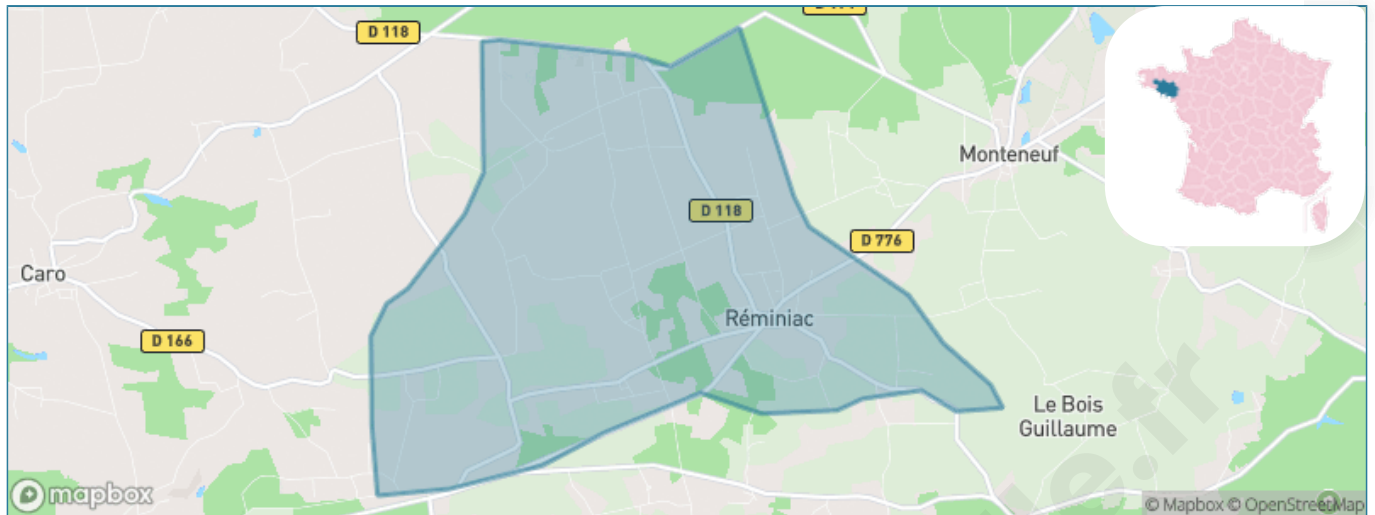

Version web

Ville de Réminiac

Présenté par

BIEN dans
ma **VILLE** 

Sommaire

Situation géographique	3
Statistiques sur la population	4
Evolution du nombre d'habitants	4
Tranche d'âge	5
0-14 ans	5
15-29 ans	5
30-44 ans	5
45-59 ans	5
60-74 ans	5
75-89 ans	5
90 ans et +	5
Activité professionnelle	5
Agriculteurs	5
Artisans, Commerçants	5
Cadres et sup.	5
Professions intermédiaires	5
Employé	5
Ouvrier	5
Retraité	5
Autres	5
Niveau de diplôme	6
Sans diplôme ou CEP	6
Brevet, BEPC, DNB	6
CAP-BEP ou équivalent	6
BAC ou équivalent	6
BAC+2	6
BAC+3 ou +4	6
BAC+5 ou plus	6
Composition des ménages	6
Couple sans enfant	6
Couple avec enfant(s)	6
Famille monoparentale	6
Colocation / Autre	6
Personnes seules	6
Profils électoraux	7
Premier tour	7
Sécurité	8
Evolution du nombre d'infractions	8
Pour comparer	9
Services à la population	10
Commerce	10
Éducation	10
Villes autour de Réminiac	11

Situation géographique

i Informations clés

- **Région :** Bretagne
- **Département :** Morbihan
- **Code postal :** 56140
- **Superficie :** 12 km²

Statistiques sur la population

Nombre d'habitants

438

Age moyen