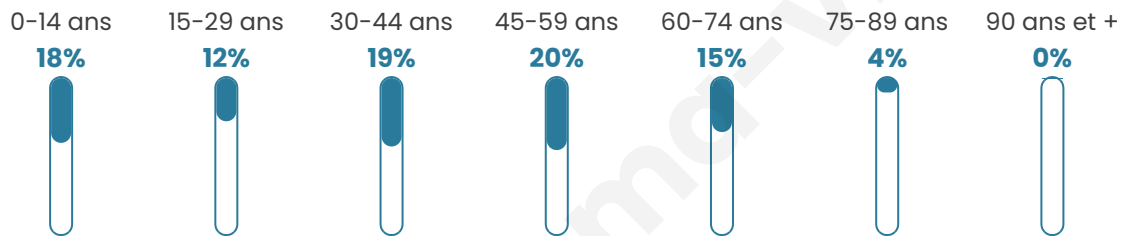

Statistiques sur la population

Nombre d'habitants

1 015

Age moyen

39 ans

Pop active

49.4%

Taux chômage

4.9%

Pop densité

113 h/km²

Revenu moyen

27 210 €/an

Evolution du nombre d'habitants

Sources : Institut national de la statistique et des études économiques (insee) selon Les dernières parutions officielles de 2024 portant sur les années 2020, 2021 et 2022.

Tranche d'âge

Activité professionnelle

Niveau de diplôme

Composition des ménages

Profils électoraux

Premier tour

	Emmanuel MACRON	29.90 %
	Marine LE PEN	29.55 %
	Jean-Luc MÉLENCHON	13.06 %
	Éric ZEMMOUR	7.39 %
	Yannick JADOT	4.81 %
	Valérie PÉCRESE	4.30 %
	Nicolas DUPONT- AIGNAN	3.95 %
	Jean LASSALLE	3.78 %
	Fabien ROUSSEL	1.20 %
	Anne HIDALGO	1.03 %
	Philippe POUTOU	0.69 %
	Nathalie ARTHAUD	0.34 %