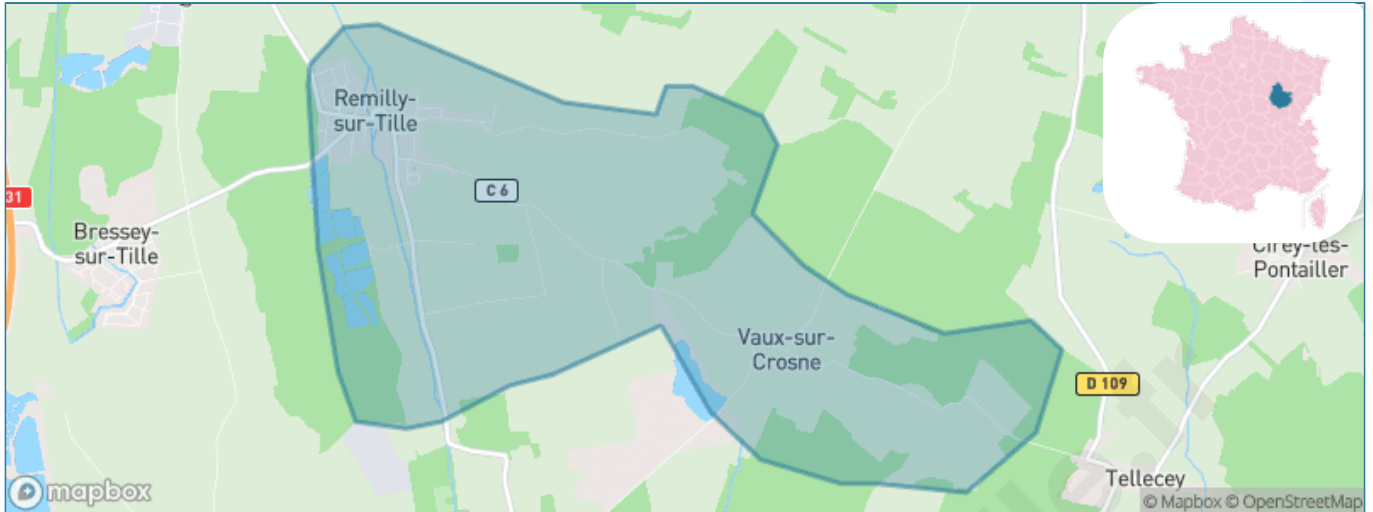

Version web

Ville de Remilly-sur-Tille

Présenté par

BIEN dans
ma **VILLE** 

Sommaire

Situation géographique	3
Statistiques sur la population	4
Evolution du nombre d'habitants	4
Tranche d'âge	5
0-14 ans	5
15-29 ans	5
30-44 ans	5
45-59 ans	5
60-74 ans	5
75-89 ans	5
90 ans et +	5
Activité professionnelle	5
Agriculteurs	5
Artisans, Commerçants	5
Cadres et sup.	5
Professions intermédiaires	5
Employé	5
Ouvrier	5
Retraité	5
Autres	5
Niveau de diplôme	6
Sans diplôme ou CEP	6
Brevet, BEPC, DNB	6
CAP-BEP ou équivalent	6
BAC ou équivalent	6
BAC+2	6
BAC+3 ou +4	6
BAC+5 ou plus	6
Composition des ménages	6
Couple sans enfant	6
Couple avec enfant(s)	6
Famille monoparentale	6
Colocation / Autre	6
Personnes seules	6
Profils électoraux	7
Premier tour	7
Sécurité	8
Evolution du nombre d'infractions	8
Pour comparer	9
Services à la population	10
Commerce	10
Éducation	10
Villes autour de Remilly-sur-Tille	11

Situation géographique

i Informations clés

- **Région** : Bourgogne-Franche-Comté
- **Département** : Côte-d'or
- **Code postal** : 21560
- **Superficie** : 9 km²

RÉGION
BOURGOGNE
FRANCHE
COMTE

Côte
d'Or
LE DÉPARTEMENT