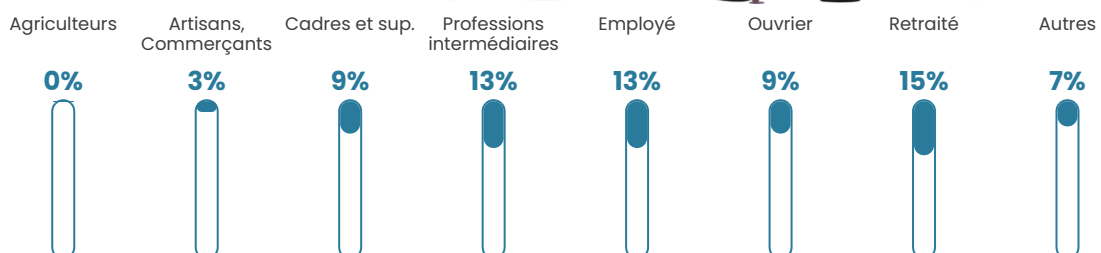

4.9%

Pop densité

113 h/km²

Revenu moyen

27 210 €/an

Evolution du nombre d'habitants

Sources : Institut national de la statistique et des études économiques (insee) selon Les dernières parutions officielles de 2024 portant sur les années 2020, 2021 et 2022.

Tranche d'âge

Activité professionnelle

Niveau de diplôme

Composition des ménages

Profils électoraux

Premier tour

	Emmanuel MACRON	29.90 %
	Marine LE PEN	29.55 %
	Jean-Luc MÉLENCHON	13.06 %
	Éric ZEMMOUR	7.39 %
	Yannick JADOT	4.81 %
	Valérie PÉCRESE	4.30 %
	Nicolas DUPONT- AIGNAN	3.95 %
	Jean LASSALLE	3.78 %
	Fabien ROUSSEL	1.20 %
	Anne HIDALGO	1.03 %
	Philippe POUTOU	0.69 %
	Nathalie ARTHAUD	0.34 %