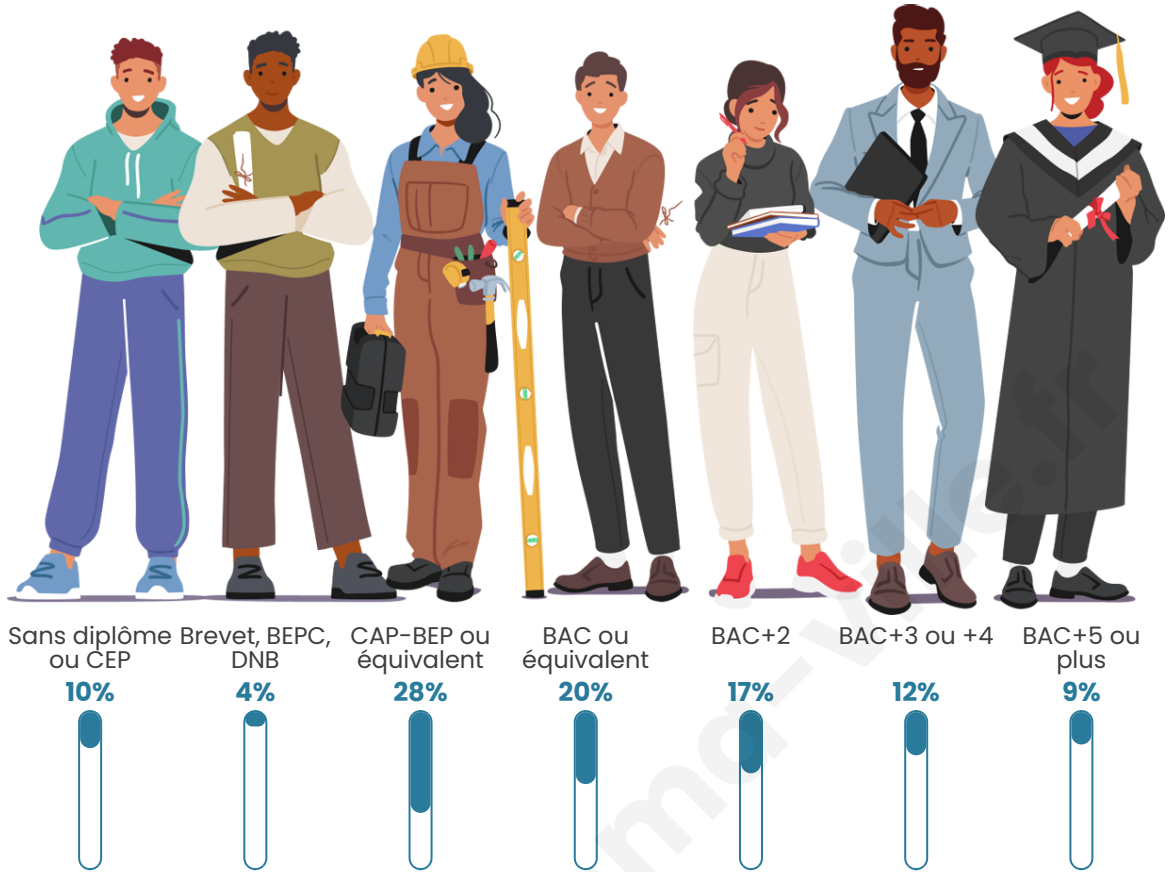

Statistiques sur la population

Nombre d'habitants

1 015

Age moyen

39 ans

Pop active

49.4%

Taux chômage

Tranche d'âge

Activité professionnelle

Niveau de diplôme

Composition des ménages

Profils électoraux

Premier tour

	Emmanuel MACRON	29.90 %
	Marine LE PEN	29.55 %
	Jean-Luc MÉLENCHON	13.06 %
	Éric ZEMMOUR	7.39 %
	Yannick JADOT	4.81 %
	Valérie PÉCRESE	4.30 %
	Nicolas DUPONT- AIGNAN	3.95 %
	Jean LASSALLE	3.78 %
	Fabien ROUSSEL	1.20 %
	Anne HIDALGO	1.03 %
	Philippe POUTOU	0.69 %
	Nathalie ARTHAUD	0.34 %