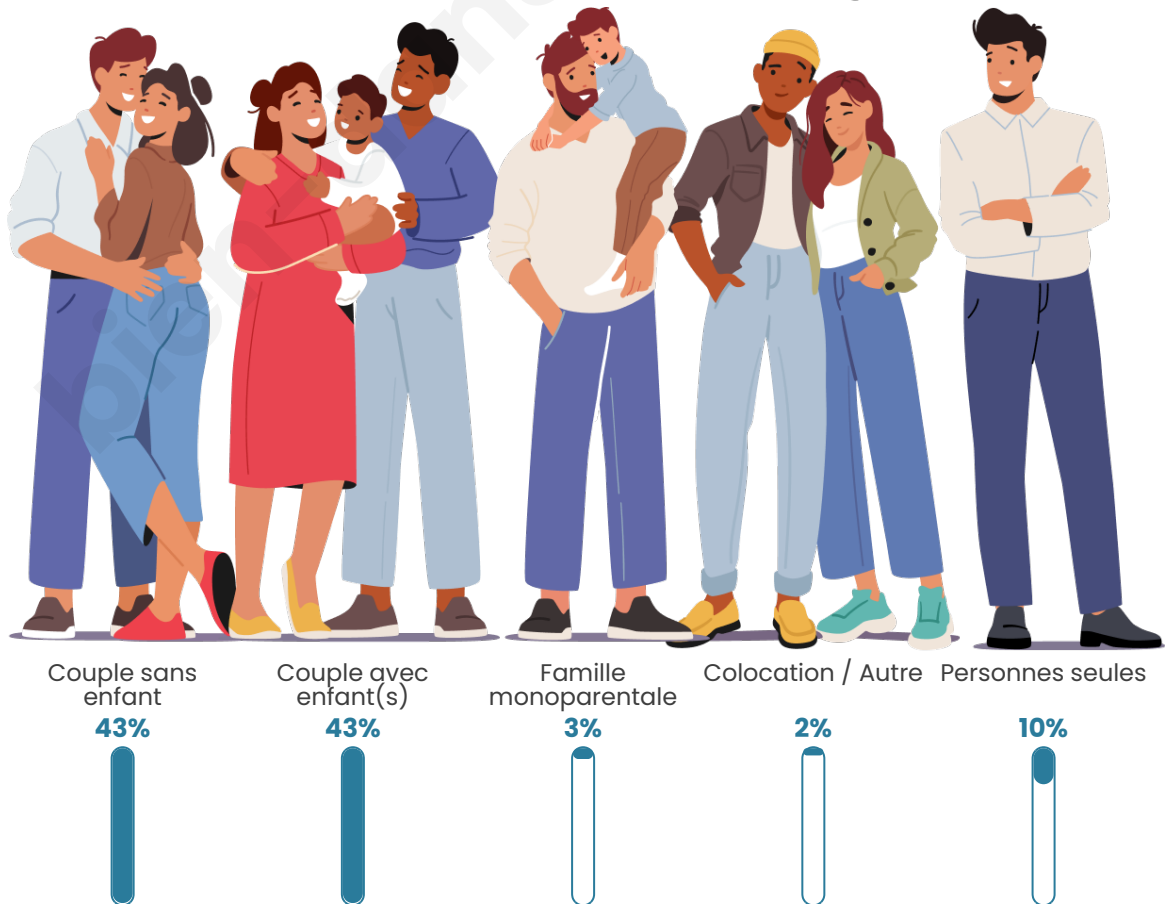

Statistiques sur la population

Nombre d'habitants

1 015

Age moyen

39 ans

Pop active

49.4%

Taux chômage

Tranche d'âge

Activité professionnelle

Niveau de diplôme

Composition des ménages

Profils électoraux

Premier tour

	Emmanuel MACRON	29.90 %
	Marine LE PEN	29.55 %
	Jean-Luc MÉLENCHON	13.06 %
	Éric ZEMMOUR	7.39 %
	Yannick JADOT	4.81 %
	Valérie PÉCRESE	4.30 %
	Nicolas DUPONT- AIGNAN	3.95 %
	Jean LASSALLE	3.78 %
	Fabien ROUSSEL	1.20 %
	Anne HIDALGO	1.03 %
	Philippe POUTOU	0.69 %
	Nathalie ARTHAUD	0.34 %