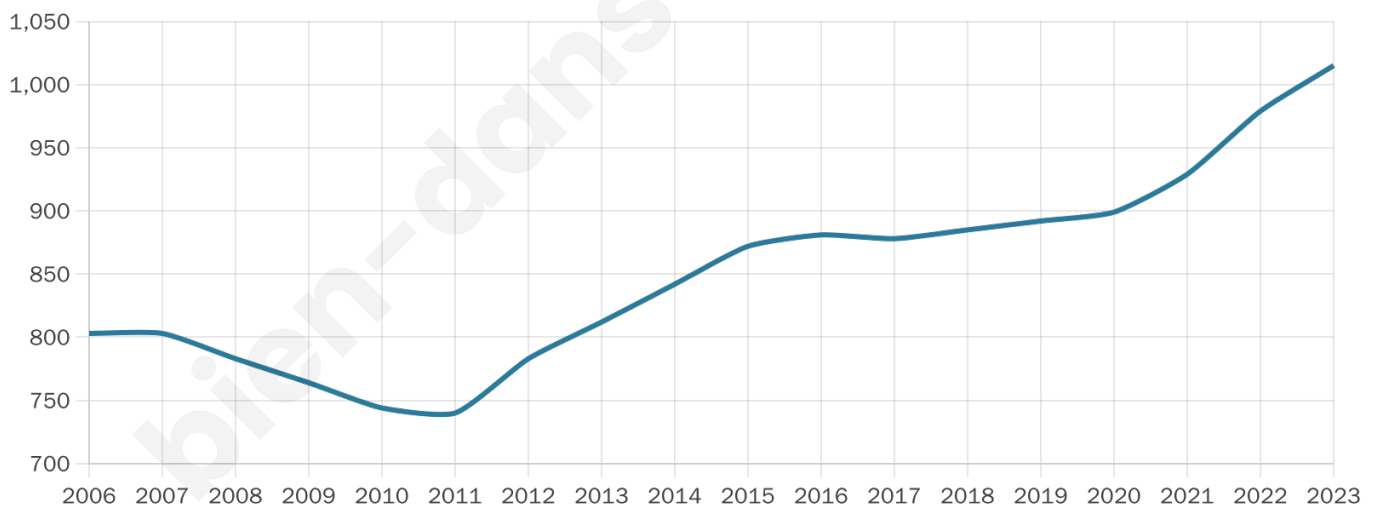

Statistiques sur la population

Nombre d'habitants

1 015

Age moyen

39 ans

Pop active

49.4%

Taux chômage

4.9%

Pop densité

113 h/km²

Revenu moyen

27 210 €/an

Evolution du nombre d'habitants

Sources : Institut national de la statistique et des études économiques (insee) selon Les dernières parutions officielles de 2024 portant sur les années 2020, 2021 et 2022.

Tranche d'âge

Activité professionnelle

Niveau de diplôme

Composition des ménages

Profils électoraux

Premier tour

	Emmanuel MACRON	29.90 %
	Marine LE PEN	29.55 %
	Jean-Luc MÉLENCHON	13.06 %
	Éric ZEMMOUR	7.39 %
	Yannick JADOT	4.81 %
	Valérie PÉCRESE	4.30 %
	Nicolas DUPONT- AIGNAN	3.95 %
	Jean LASSALLE	3.78 %
	Fabien ROUSSEL	1.20 %
	Anne HIDALGO	1.03 %
	Philippe POUTOU	0.69 %
	Nathalie ARTHAUD	0.34 %