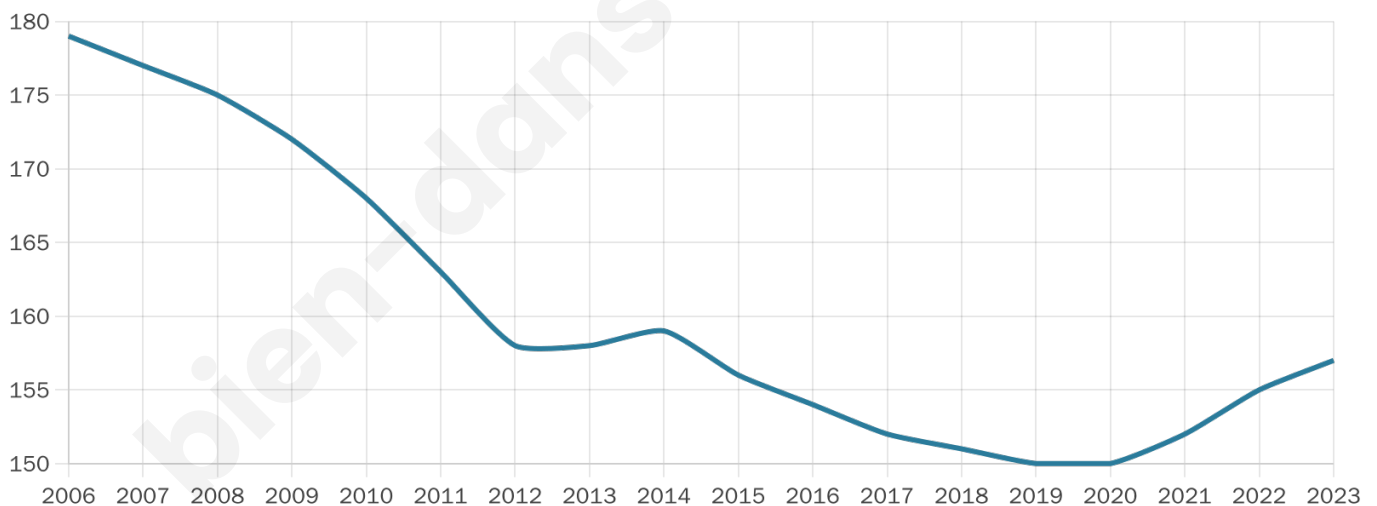

Statistiques sur la population

Nombre d'habitants

157

Age moyen

51 ans

Pop active

39.5%

Taux chômage

8%

Pop densité

4 h/km²

Revenu moyen

18 120 €/an

Evolution du nombre d'habitants

Sources : Institut national de la statistique et des études économiques (insee) selon Les dernières parutions officielles de 2024 portant sur les années 2020, 2021 et 2022.

Tranche d'âge

Activité professionnelle

Niveau de diplôme

Composition des ménages

Profils électoraux

Premier tour

	Emmanuel MACRON	31.82 %
	Marine LE PEN	23.86 %
	Jean-Luc MÉLENCHON	22.73 %
	Valérie PÉCRESSÉ	11.36 %
	Nicolas DUPONT- AIGNAN	3.41 %
	Jean LASSALLE	2.27 %
	Yannick JADOT	2.27 %
	Anne HIDALGO	1.14 %
	Philippe POUTOU	1.14 %
	Nathalie ARTHAUD	0.00 %
	Fabien ROUSSEL	0.00 %
	Éric ZEMMOUR	0.00 %