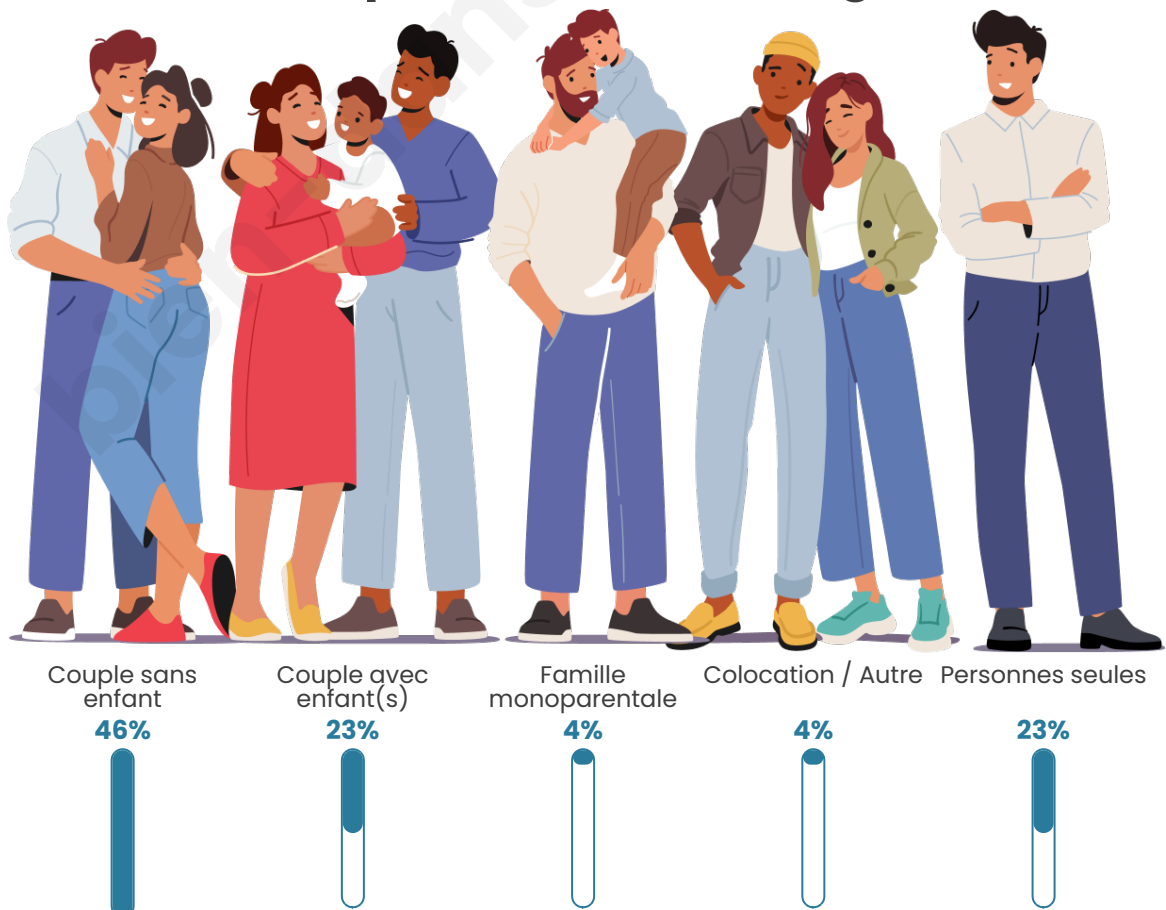

Statistiques sur la population

Nombre d'habitants

157

Age moyen

51 ans

Pop active

39.5%

Taux chômage

Tranche d'âge

Activité professionnelle

Niveau de diplôme

Composition des ménages

Profils électoraux

Premier tour

	Emmanuel MACRON	31.82 %
	Marine LE PEN	23.86 %
	Jean-Luc MÉLENCHON	22.73 %
	Valérie PÉCRESSÉ	11.36 %
	Nicolas DUPONT- AIGNAN	3.41 %
	Jean LASSALLE	2.27 %
	Yannick JADOT	2.27 %
	Anne HIDALGO	1.14 %
	Philippe POUTOU	1.14 %
	Nathalie ARTHAUD	0.00 %
	Fabien ROUSSEL	0.00 %
	Éric ZEMMOUR	0.00 %