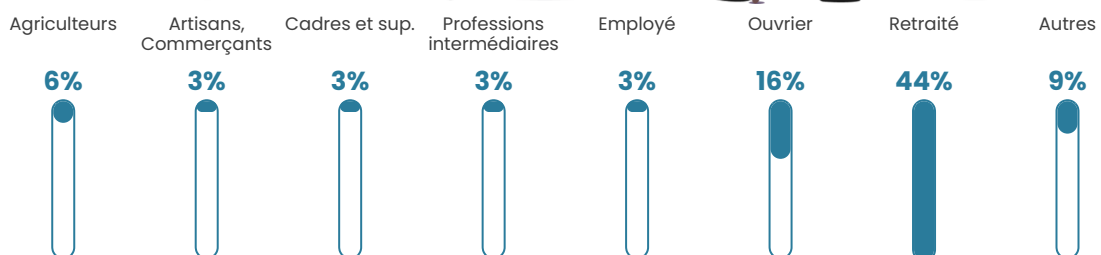

8%

Pop densité

4 h/km²

Revenu moyen

18 120 €/an

Evolution du nombre d'habitants

Sources : Institut national de la statistique et des études économiques (insee) selon Les dernières parutions officielles de 2024 portant sur les années 2020, 2021 et 2022.

Tranche d'âge

Activité professionnelle

Niveau de diplôme

Composition des ménages

Profils électoraux

Premier tour

	Emmanuel MACRON	31.82 %
	Marine LE PEN	23.86 %
	Jean-Luc MÉLENCHON	22.73 %
	Valérie PÉCRESSÉ	11.36 %
	Nicolas DUPONT- AIGNAN	3.41 %
	Jean LASSALLE	2.27 %
	Yannick JADOT	2.27 %
	Anne HIDALGO	1.14 %
	Philippe POUTOU	1.14 %
	Nathalie ARTHAUD	0.00 %
	Fabien ROUSSEL	0.00 %
	Éric ZEMMOUR	0.00 %