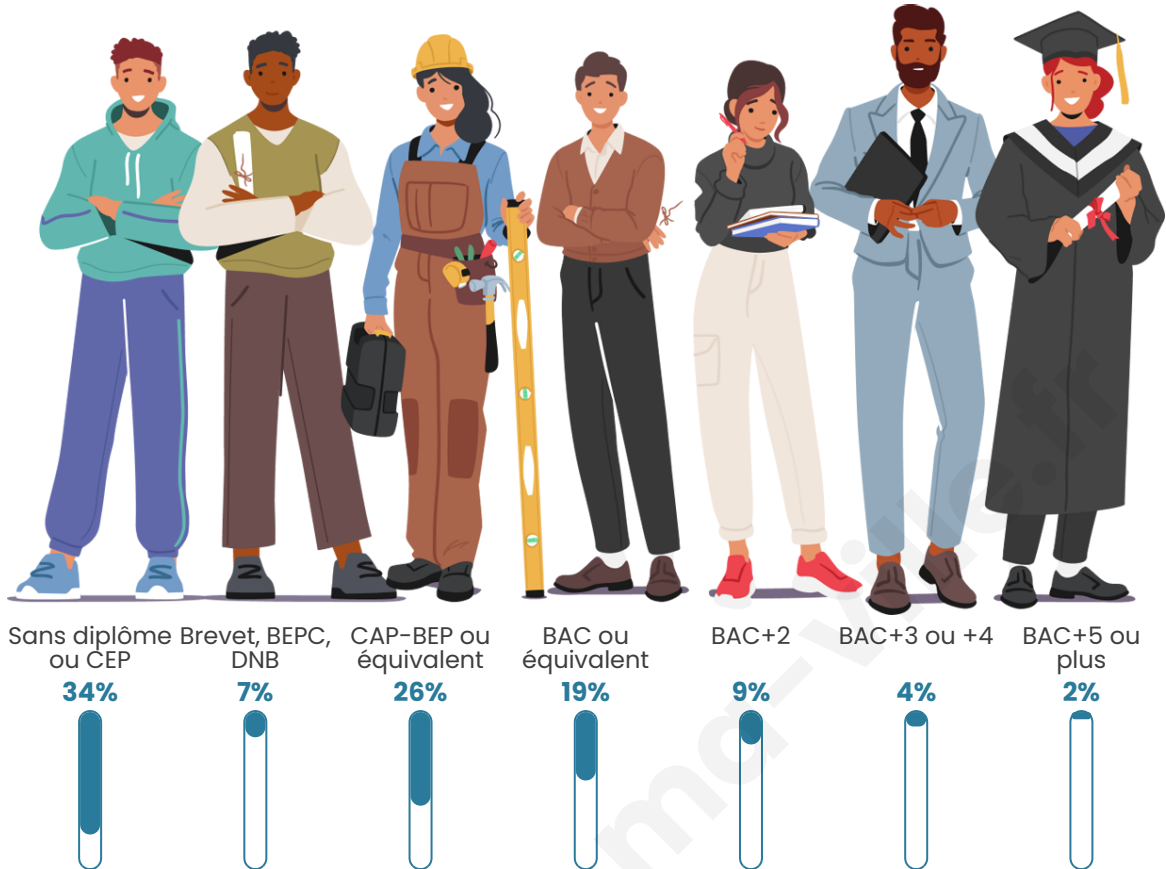

Statistiques sur la population

Nombre d'habitants

157

Age moyen

51 ans

Pop active

39.5%

Taux chômage

Tranche d'âge

Activité professionnelle

Niveau de diplôme

Composition des ménages

Profils électoraux

Premier tour

	Emmanuel MACRON	31.82 %
	Marine LE PEN	23.86 %
	Jean-Luc MÉLENCHON	22.73 %
	Valérie PÉCRESSÉ	11.36 %
	Nicolas DUPONT- AIGNAN	3.41 %
	Jean LASSALLE	2.27 %
	Yannick JADOT	2.27 %
	Anne HIDALGO	1.14 %
	Philippe POUTOU	1.14 %
	Nathalie ARTHAUD	0.00 %
	Fabien ROUSSEL	0.00 %
	Éric ZEMMOUR	0.00 %