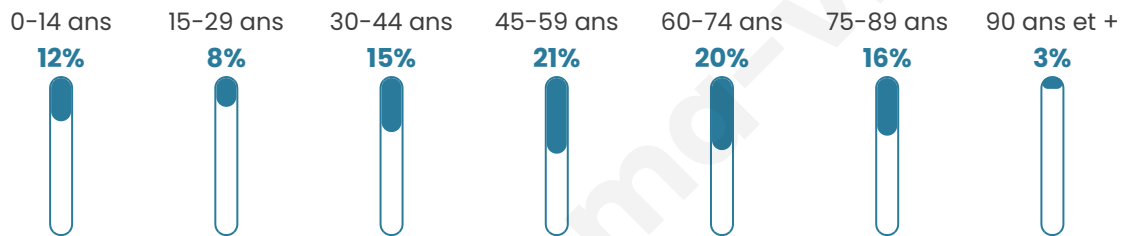

Statistiques sur la population

Nombre d'habitants

157

Age moyen

51 ans

Pop active

39.5%

Taux chômage

8%

Pop densité

4 h/km²

Revenu moyen

18 120 €/an

Evolution du nombre d'habitants

Sources : Institut national de la statistique et des études économiques (insee) selon Les dernières parutions officielles de 2024 portant sur les années 2020, 2021 et 2022.

Tranche d'âge

Activité professionnelle

Niveau de diplôme

Composition des ménages

Profils électoraux

Premier tour

	Emmanuel MACRON	31.82 %
	Marine LE PEN	23.86 %
	Jean-Luc MÉLENCHON	22.73 %
	Valérie PÉCRESSÉ	11.36 %
	Nicolas DUPONT- AIGNAN	3.41 %
	Jean LASSALLE	2.27 %
	Yannick JADOT	2.27 %
	Anne HIDALGO	1.14 %
	Philippe POUTOU	1.14 %
	Nathalie ARTHAUD	0.00 %
	Fabien ROUSSEL	0.00 %
	Éric ZEMMOUR	0.00 %