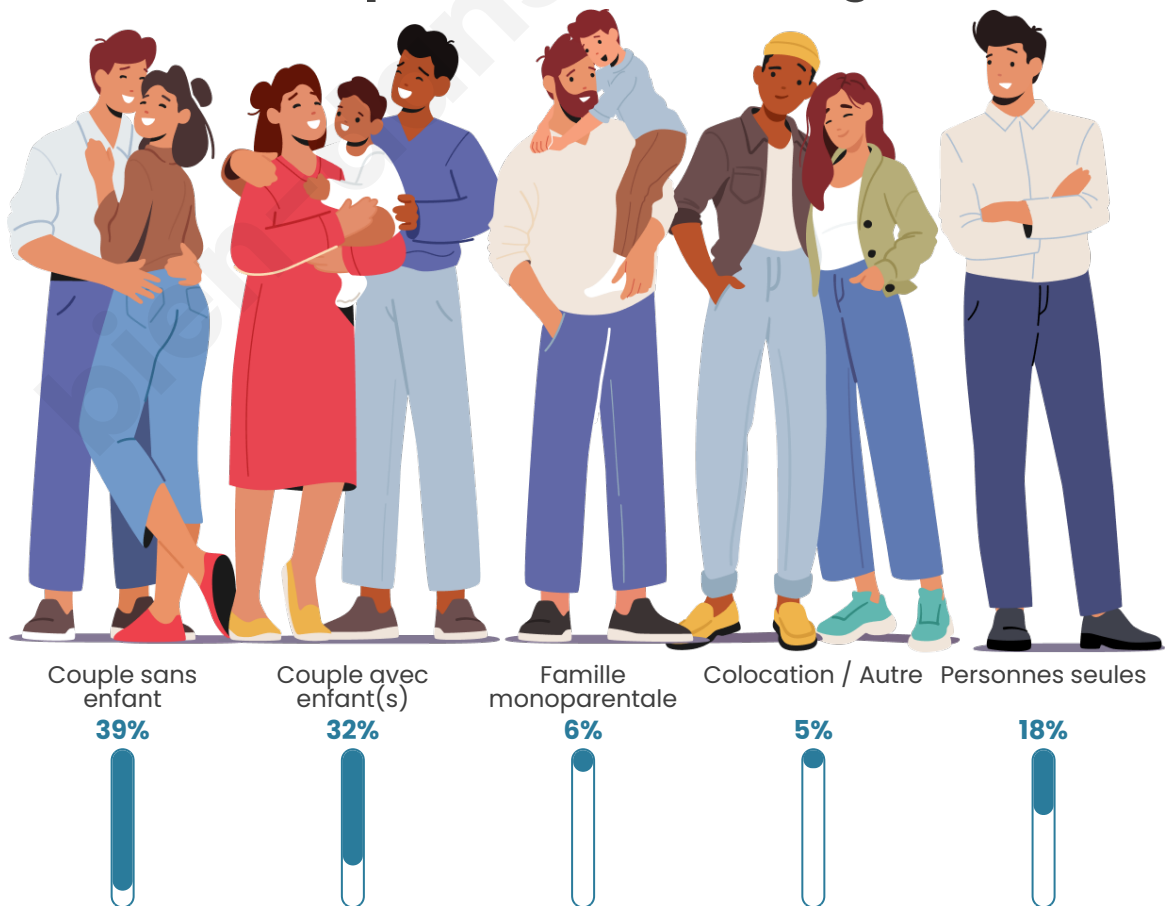

Tranche d'âge

Activité professionnelle

Niveau de diplôme

Composition des ménages

Profils électoraux

Premier tour

	Marine LE PEN	34.61 %
	Emmanuel MACRON	25.60 %
	Jean-Luc MÉLENCHON	13.68 %
	Éric ZEMMOUR	7.51 %
	Valérie PÉCRESE	4.84 %
	Jean LASSALLE	3.92 %
	Yannick JADOT	3.42 %
	Nicolas DUPONT-AIGNAN	2.42 %
	Fabien ROUSSEL	1.58 %
	Anne HIDALGO	1.33 %
	Nathalie ARTHAUD	0.58 %
	Philippe POUTOU	0.50 %