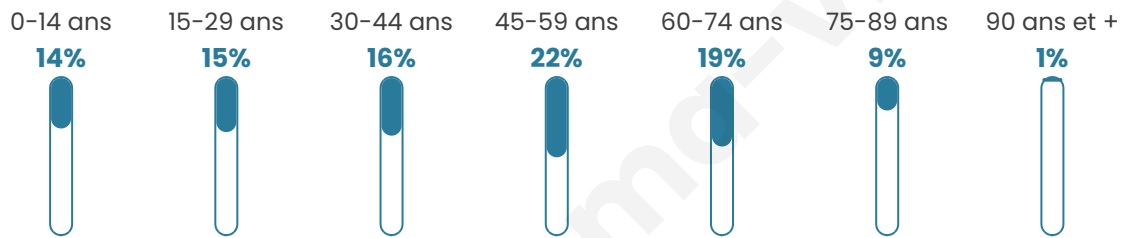

Version web

Ville de Rémilly

Présenté par

BIEN dans
ma **VILLE** 

Sommaire

Situation géographique	3
Statistiques sur la population	4
Evolution du nombre d'habitants	4
Tranche d'âge	5
0-14 ans	5
15-29 ans	5
30-44 ans	5
45-59 ans	5
60-74 ans	5
75-89 ans	5
90 ans et +	5
Activité professionnelle	5
Agriculteurs	5
Artisans, Commerçants	5
Cadres et sup.	5
Professions intermédiaires	5
Employé	5
Ouvrier	5
Retraité	5
Autres	5
Niveau de diplôme	6
Sans diplôme ou CEP	6
Brevet, BEPC, DNB	6
CAP-BEP ou équivalent	6
BAC ou équivalent	6
BAC+2	6
BAC+3 ou +4	6
BAC+5 ou plus	6
Composition des ménages	6
Couple sans enfant	6
Couple avec enfant(s)	6
Famille monoparentale	6
Colocation / Autre	6
Personnes seules	6
Profil électoraux	7
Premier tour	7
Sécurité	8
Evolution du nombre d'infractions	8
Pour comparer	9
Services à la population	10
Commerce	10
Éducation	10
Villes autour de Rémilly	11
Avis sur la ville de Rémilly	12
Moyenne par critère	12
Villes autour de Rémilly	12
Répartition des avis par note	12
Répartition des avis par note	12

44 ans

Pop active

45.5%

Taux chômage

4%

Pop densité

115 h/km²

Revenu moyen

25 000 €/an

Evolution du nombre d'habitants

Sources : Institut national de la statistique et des études économiques (insee) selon Les dernières parutions officielles de 2024 portant sur les années 2020, 2021 et 2022.

Tranche d'âge

Activité professionnelle

Niveau de diplôme

Composition des ménages

Profils électoraux

Premier tour

	Marine LE PEN	34.61 %
	Emmanuel MACRON	25.60 %
	Jean-Luc MÉLENCHON	13.68 %
	Éric ZEMMOUR	7.51 %
	Valérie PÉCRESE	4.84 %
	Jean LASSALLE	3.92 %
	Yannick JADOT	3.42 %
	Nicolas DUPONT-AIGNAN	2.42 %
	Fabien ROUSSEL	1.58 %
	Anne HIDALGO	1.33 %
	Nathalie ARTHAUD	0.58 %
	Philippe POUTOU	0.50 %