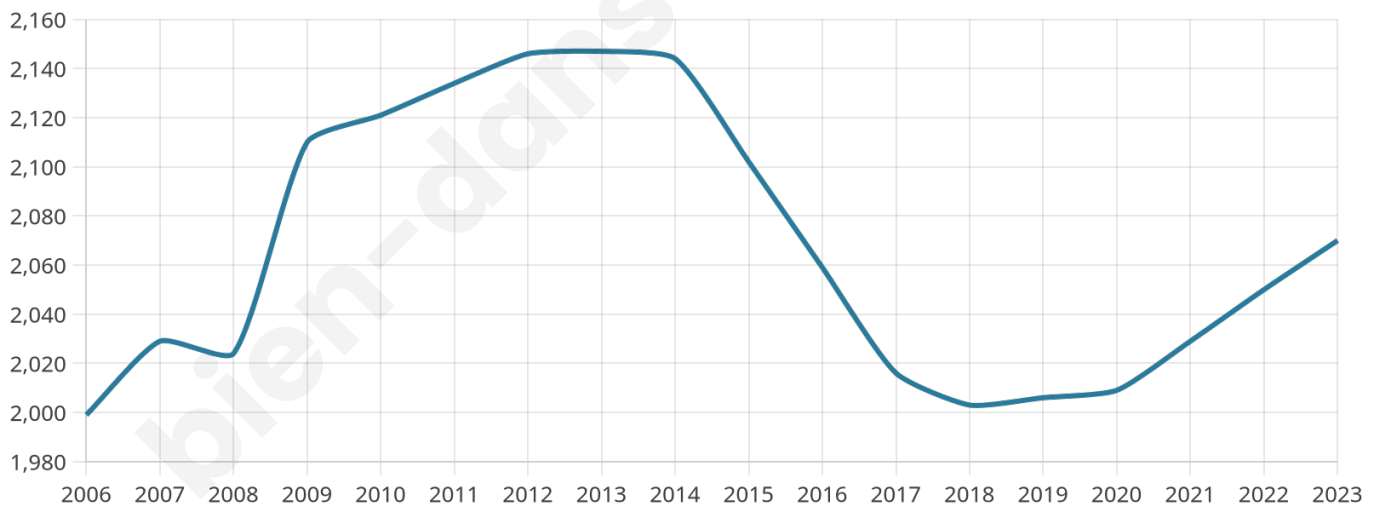

44 ans

Pop active

45.5%

Taux chômage

4%

Pop densité

115 h/km²

Revenu moyen

25 000 €/an

Evolution du nombre d'habitants

Sources : Institut national de la statistique et des études économiques (insee) selon Les dernières parutions officielles de 2024 portant sur les années 2020, 2021 et 2022.