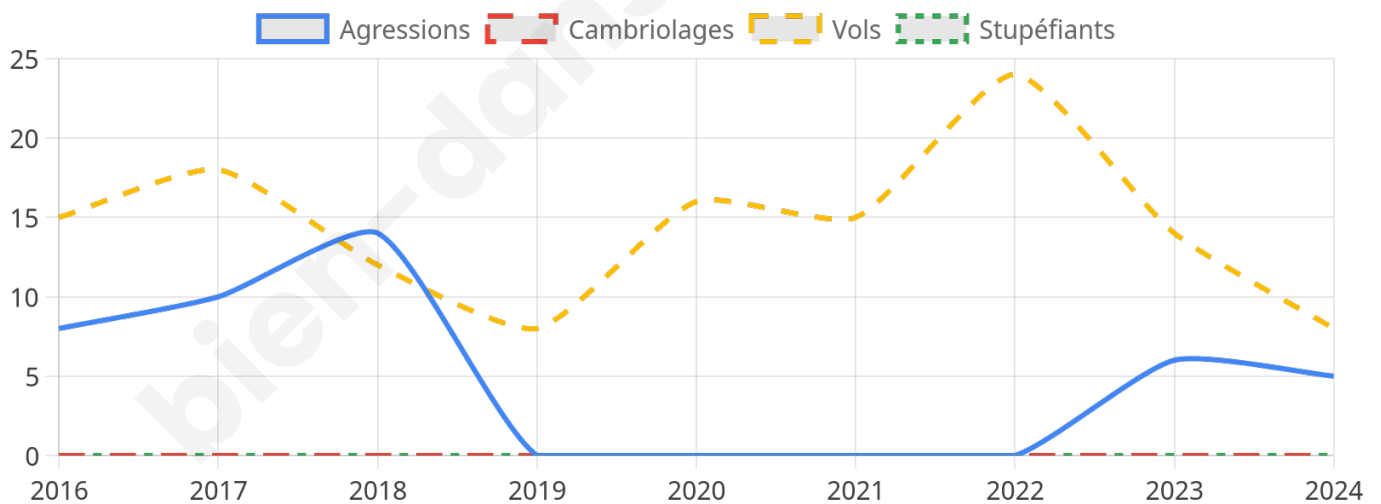

Sécurité

Agressions physiques / sexuelles

5

Cambriolages

0

Vols / dégradations

8

Stupéfiants

0

Evolution du nombre d'infractions