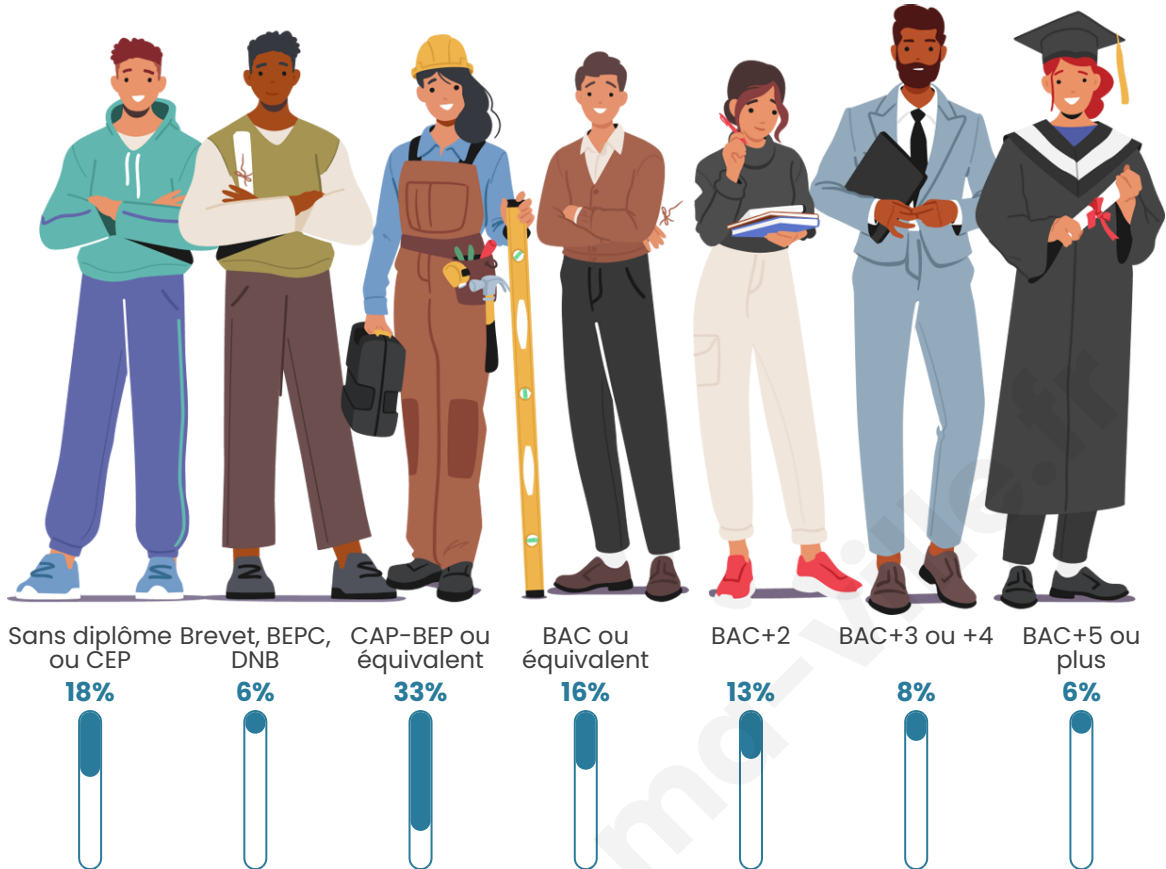

Tranche d'âge

Activité professionnelle

Niveau de diplôme

Composition des ménages

Profils électoraux

Premier tour

	Marine LE PEN	34.61 %
	Emmanuel MACRON	25.60 %
	Jean-Luc MÉLENCHON	13.68 %
	Éric ZEMMOUR	7.51 %
	Valérie PÉCRESE	4.84 %
	Jean LASSALLE	3.92 %
	Yannick JADOT	3.42 %
	Nicolas DUPONT-AIGNAN	2.42 %
	Fabien ROUSSEL	1.58 %
	Anne HIDALGO	1.33 %
	Nathalie ARTHAUD	0.58 %
	Philippe POUTOU	0.50 %