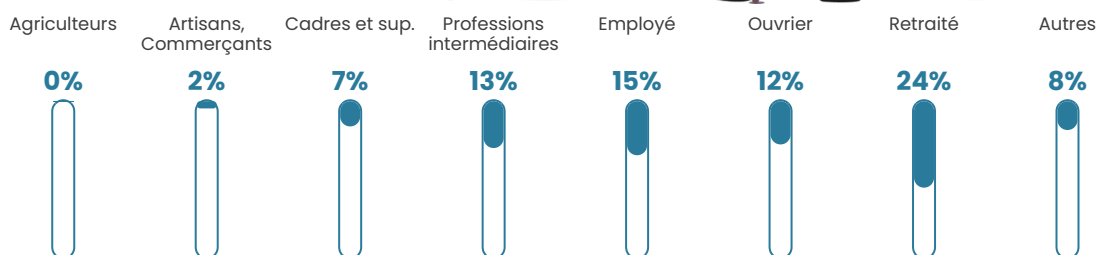

44 ans

Pop active

45.5%

Taux chômage

4%

Pop densité

115 h/km²

Revenu moyen

25 000 €/an

Evolution du nombre d'habitants

Sources : Institut national de la statistique et des études économiques (insee) selon Les dernières parutions officielles de 2024 portant sur les années 2020, 2021 et 2022.

Tranche d'âge

Activité professionnelle

Niveau de diplôme

Composition des ménages

Profils électoraux

Premier tour

	Marine LE PEN	34.61 %
	Emmanuel MACRON	25.60 %
	Jean-Luc MÉLENCHON	13.68 %
	Éric ZEMMOUR	7.51 %
	Valérie PÉCRESE	4.84 %
	Jean LASSALLE	3.92 %
	Yannick JADOT	3.42 %
	Nicolas DUPONT-AIGNAN	2.42 %
	Fabien ROUSSEL	1.58 %
	Anne HIDALGO	1.33 %
	Nathalie ARTHAUD	0.58 %
	Philippe POUTOU	0.50 %