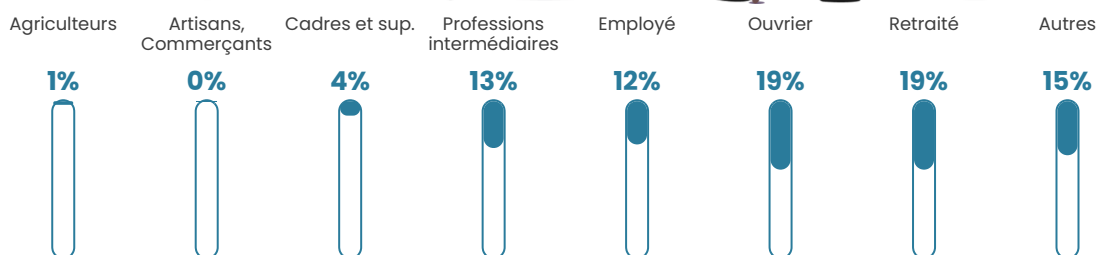

Revenu moyen

23 650 €/an

Evolution du nombre d'habitants

Sources : Institut national de la statistique et des études économiques (insee) selon Les dernières parutions officielles de 2024 portant sur les années 2020, 2021 et 2022.

Tranche d'âge

Activité professionnelle

Niveau de diplôme

Composition des ménages

Profils électoraux

Premier tour

	Marine LE PEN	41.12 %
	Emmanuel MACRON	18.69 %
	Éric ZEMMOUR	10.28 %
	Jean-Luc MÉLENCHON	9.81 %
	Valérie PÉCRESSE	6.54 %
	Nicolas DUPONT-AIGNAN	3.74 %
	Anne HIDALGO	2.34 %
	Nathalie ARTHAUD	1.87 %
	Jean LASSALLE	1.87 %
	Yannick JADOT	1.87 %
	Fabien ROUSSEL	0.93 %
	Philippe POUTOU	0.93 %