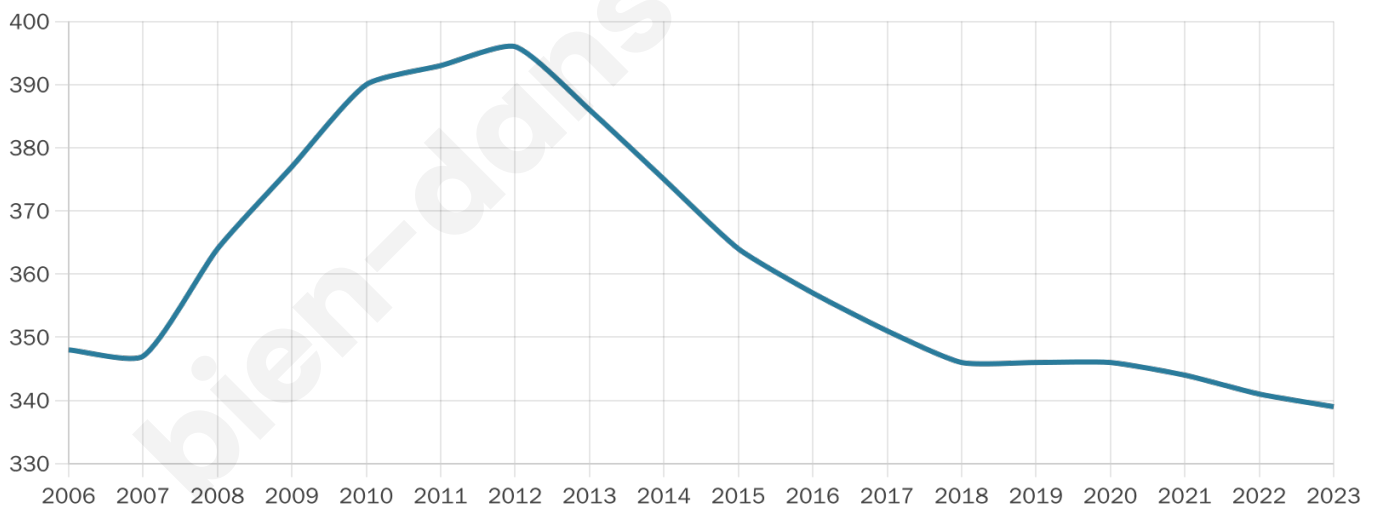

Age moyen

42 ans

Pop active

51%

Taux chômage

11.8%

Pop densité

34 h/km²

Revenu moyen

23 650 €/an

Evolution du nombre d'habitants

Sources : Institut national de la statistique et des études économiques (insee) selon Les dernières parutions officielles de 2024 portant sur les années 2020, 2021 et 2022.