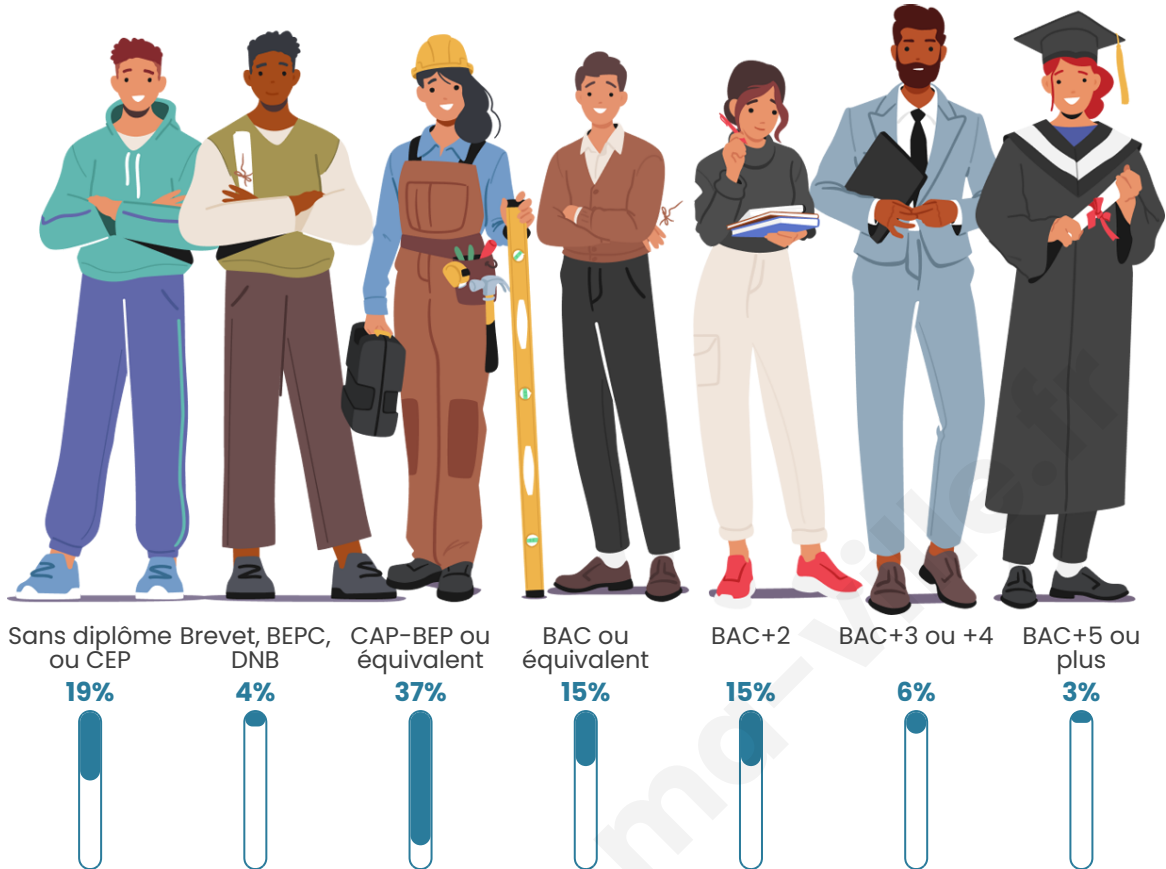

Age moyen

42 ans

Pop active

51%

Taux chômage

11.8%

Pop densité

34 h/km²

Tranche d'âge

Activité professionnelle

Niveau de diplôme

Composition des ménages

Profils électoraux

Premier tour

	Marine LE PEN	41.12 %
	Emmanuel MACRON	18.69 %
	Éric ZEMMOUR	10.28 %
	Jean-Luc MÉLENCHON	9.81 %
	Valérie PÉCRESSE	6.54 %
	Nicolas DUPONT-AIGNAN	3.74 %
	Anne HIDALGO	2.34 %
	Nathalie ARTHAUD	1.87 %
	Jean LASSALLE	1.87 %
	Yannick JADOT	1.87 %
	Fabien ROUSSEL	0.93 %
	Philippe POUTOU	0.93 %