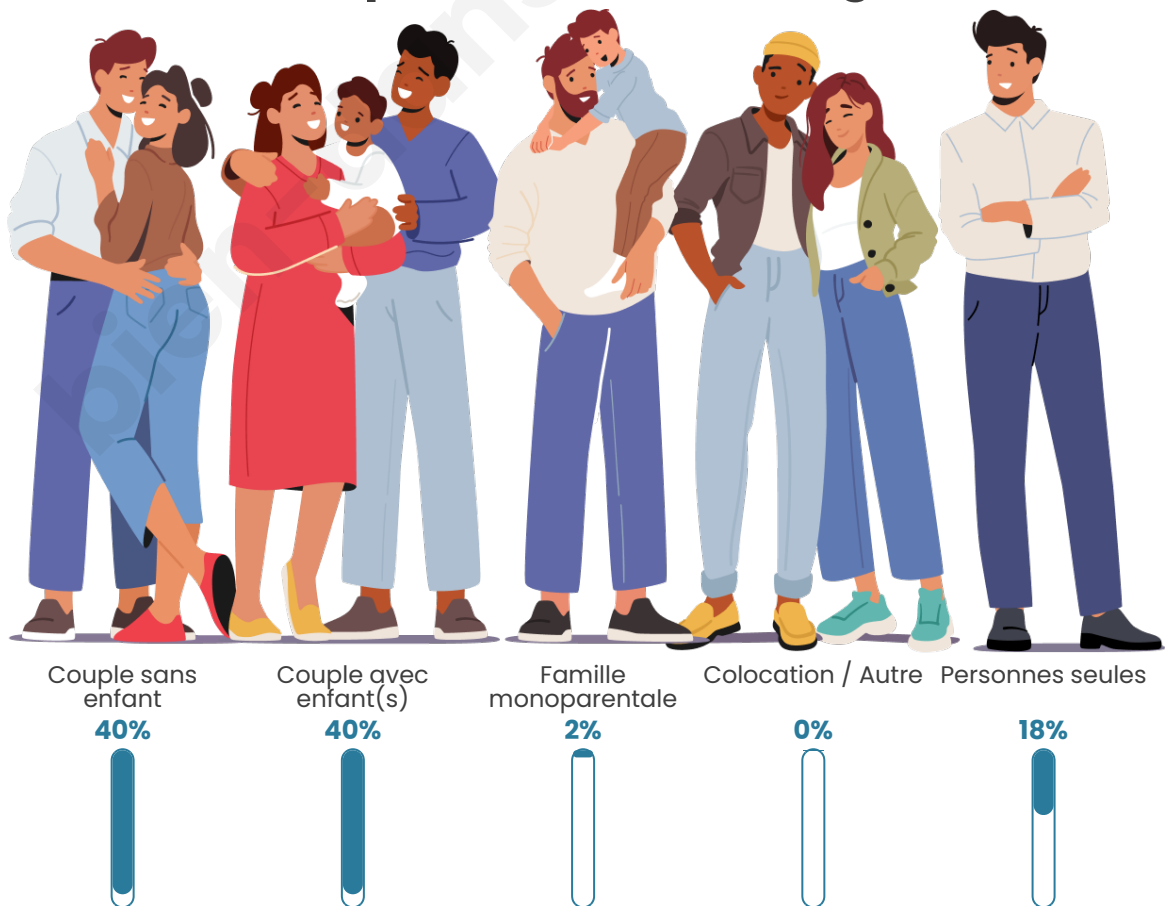

Tranche d'âge

Activité professionnelle

Niveau de diplôme

Composition des ménages

Profils électoraux

Premier tour

	Marine LE PEN	41.12 %
	Emmanuel MACRON	18.69 %
	Éric ZEMMOUR	10.28 %
	Jean-Luc MÉLENCHON	9.81 %
	Valérie PÉCRESSE	6.54 %
	Nicolas DUPONT-AIGNAN	3.74 %
	Anne HIDALGO	2.34 %
	Nathalie ARTHAUD	1.87 %
	Jean LASSALLE	1.87 %
	Yannick JADOT	1.87 %
	Fabien ROUSSEL	0.93 %
	Philippe POUTOU	0.93 %