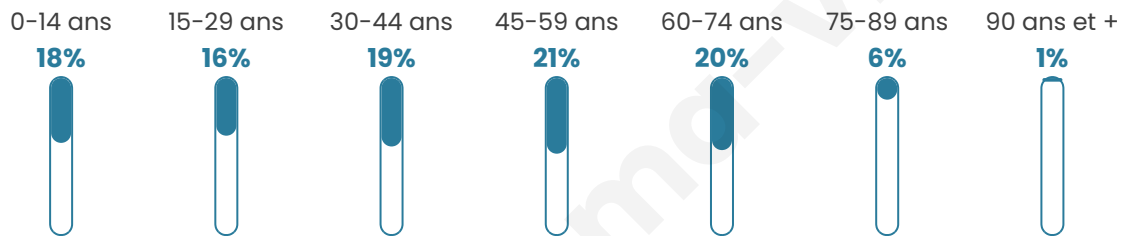

Age moyen

42 ans

Pop active

51%

Taux chômage

11.8%

Pop densité

34 h/km²

Revenu moyen

23 650 €/an

Evolution du nombre d'habitants

Sources : Institut national de la statistique et des études économiques (insee) selon Les dernières parutions officielles de 2024 portant sur les années 2020, 2021 et 2022.

Tranche d'âge

Activité professionnelle

Niveau de diplôme

Composition des ménages

Profils électoraux

Premier tour

	Marine LE PEN	41.12 %
	Emmanuel MACRON	18.69 %
	Éric ZEMMOUR	10.28 %
	Jean-Luc MÉLENCHON	9.81 %
	Valérie PÉCRESSE	6.54 %
	Nicolas DUPONT-AIGNAN	3.74 %
	Anne HIDALGO	2.34 %
	Nathalie ARTHAUD	1.87 %
	Jean LASSALLE	1.87 %
	Yannick JADOT	1.87 %
	Fabien ROUSSEL	0.93 %
	Philippe POUTOU	0.93 %

281 inscrits

Participation : 78.65%

Votes blancs : 2.71%

Votes nuls : 0.45%

Second tour

	Emmanuel MACRON	32,35 %
	Marine LE PEN	67,65 %

283 inscrits

Participation : 79.86%